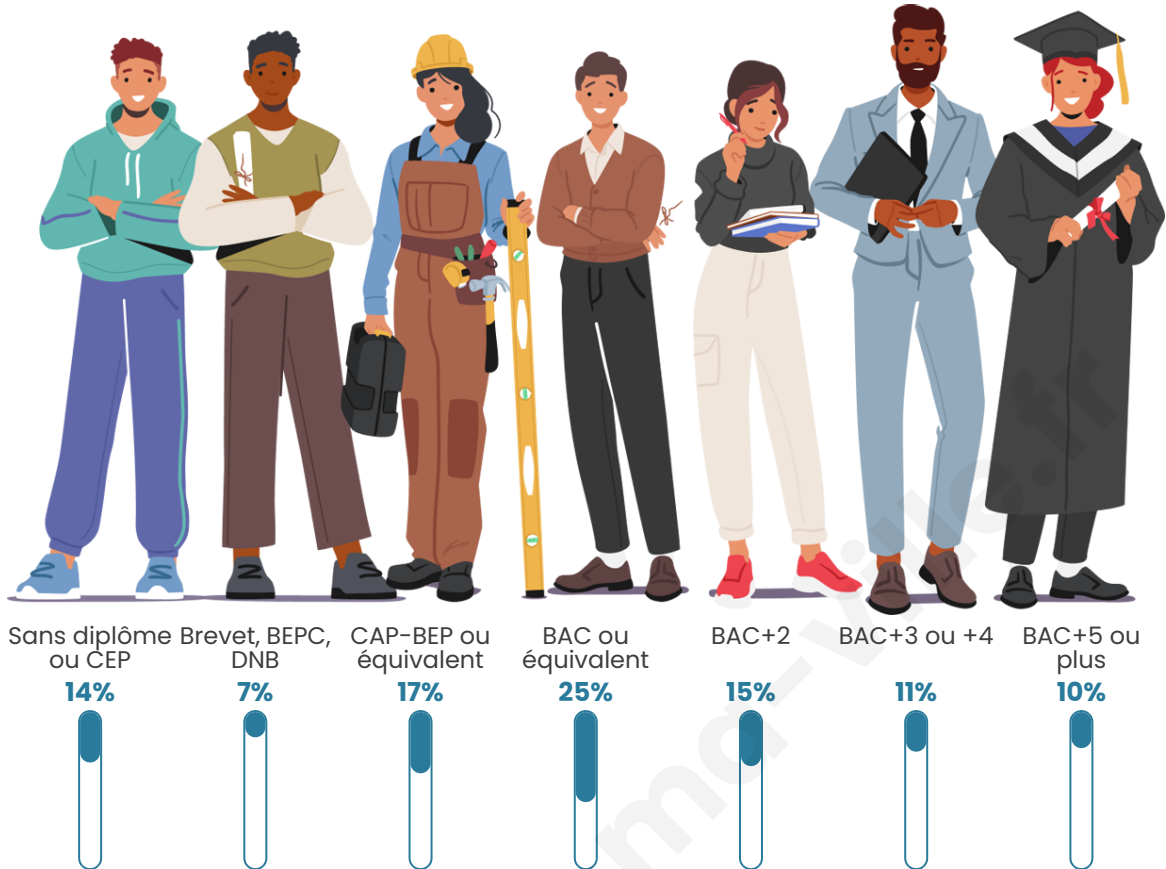

Tranche d'âge

Activité professionnelle

Niveau de diplôme

Composition des ménages

Profils électoraux

Premier tour

	Emmanuel MACRON	22.27 %
	Marine LE PEN	21.80 %
	Jean-Luc MÉLENCHON	20.38 %
	Jean LASSALLE	11.85 %
	Éric ZEMMOUR	6.64 %
	Yannick JADOT	5.21 %
	Fabien ROUSSEL	3.79 %
	Valérie PÉCRESE	2.84 %
	Anne HIDALGO	2.37 %
	Philippe POUTOU	1.42 %
	Nicolas DUPONT- AIGNAN	1.42 %
	Nathalie ARTHAUD	0.00 %