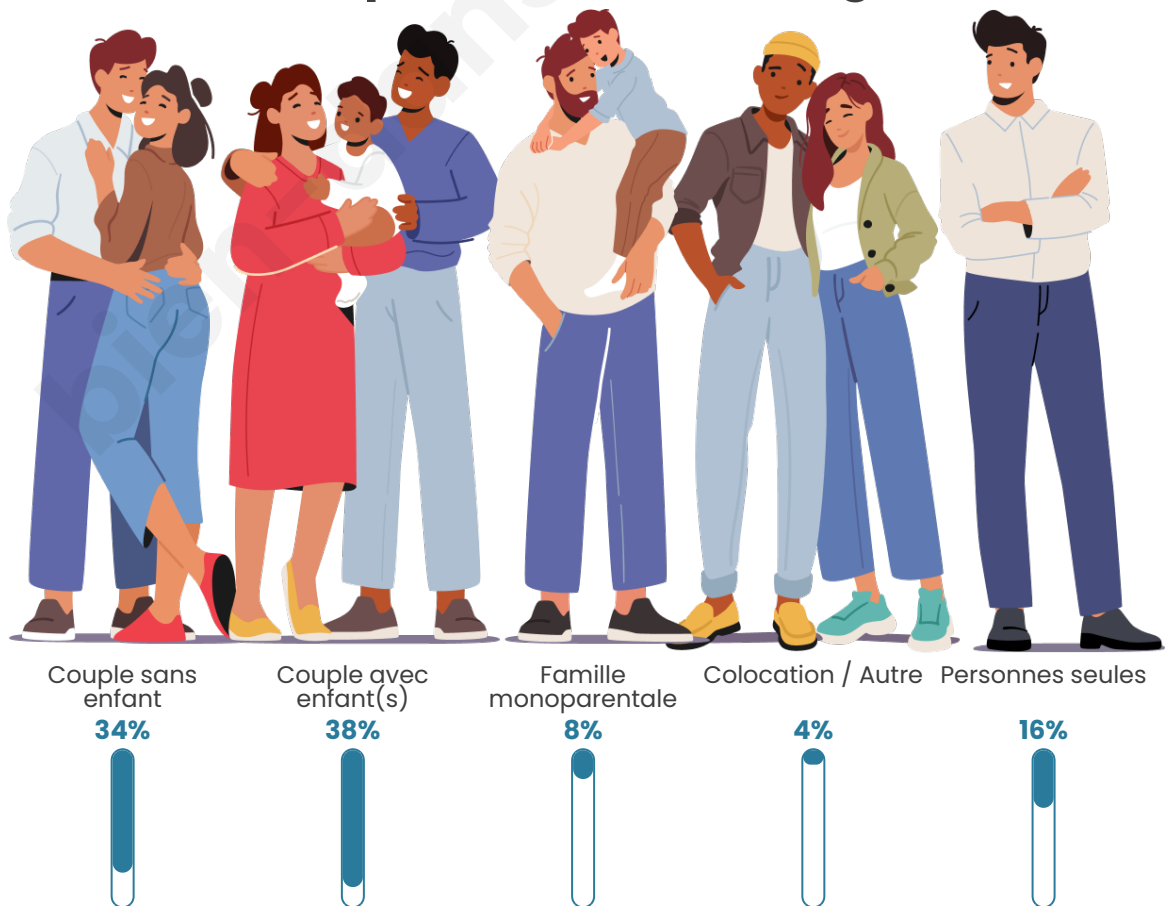

Tranche d'âge

Activité professionnelle

Niveau de diplôme

Composition des ménages

Profils électoraux

Premier tour

	Emmanuel MACRON	22.27 %
	Marine LE PEN	21.80 %
	Jean-Luc MÉLENCHON	20.38 %
	Jean LASSALLE	11.85 %
	Éric ZEMMOUR	6.64 %
	Yannick JADOT	5.21 %
	Fabien ROUSSEL	3.79 %
	Valérie PÉCRESE	2.84 %
	Anne HIDALGO	2.37 %
	Philippe POUTOU	1.42 %
	Nicolas DUPONT- AIGNAN	1.42 %
	Nathalie ARTHAUD	0.00 %