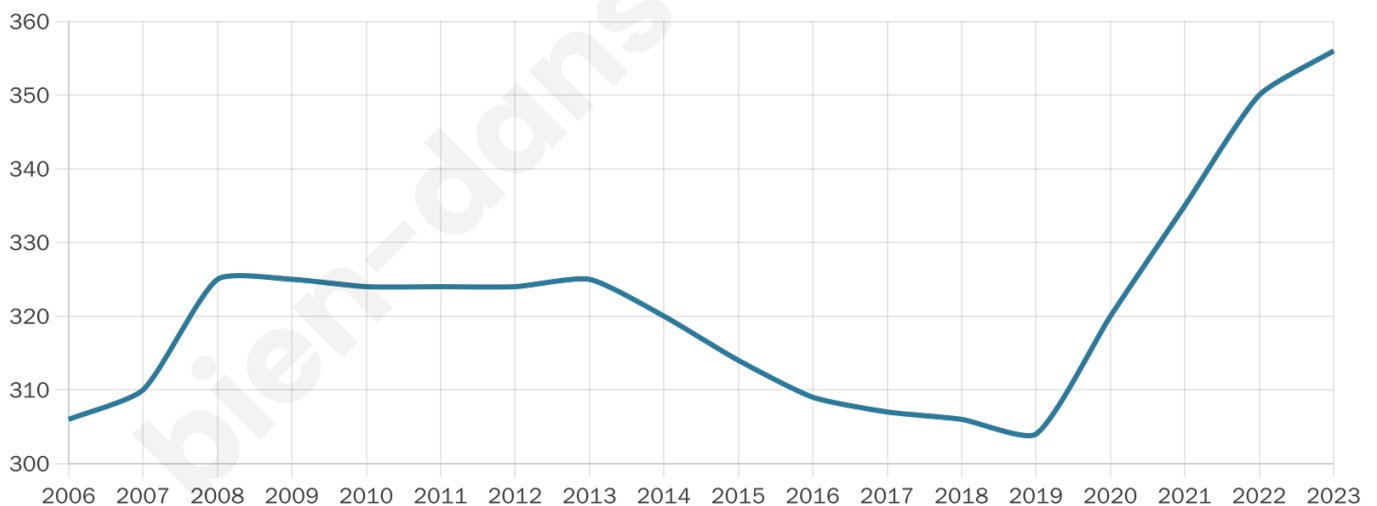

41 ans

Pop active

49.4%

Taux chômage

9.3%

Pop densité

30 h/km²

Revenu moyen

25 640 €/an

Evolution du nombre d'habitants

Sources : Institut national de la statistique et des études économiques (insee) selon Les dernières parutions officielles de 2024 portant sur les années 2020, 2021 et 2022.