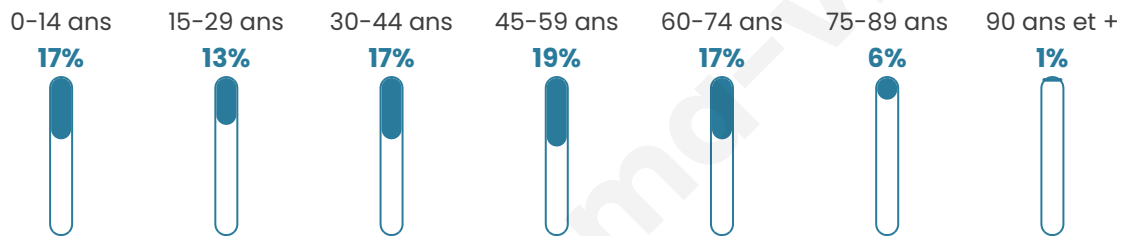

41 ans

Pop active

49.4%

Taux chômage

9.3%

Pop densité

30 h/km²

Revenu moyen

25 640 €/an

Evolution du nombre d'habitants

Sources : Institut national de la statistique et des études économiques (insee) selon Les dernières parutions officielles de 2024 portant sur les années 2020, 2021 et 2022.

Tranche d'âge

Activité professionnelle

Niveau de diplôme

Composition des ménages

Profils électoraux

Premier tour

	Emmanuel MACRON	22.27 %
	Marine LE PEN	21.80 %
	Jean-Luc MÉLENCHON	20.38 %
	Jean LASSALLE	11.85 %
	Éric ZEMMOUR	6.64 %
	Yannick JADOT	5.21 %
	Fabien ROUSSEL	3.79 %
	Valérie PÉCRESE	2.84 %
	Anne HIDALGO	2.37 %
	Philippe POUTOU	1.42 %
	Nicolas DUPONT- AIGNAN	1.42 %
	Nathalie ARTHAUD	0.00 %