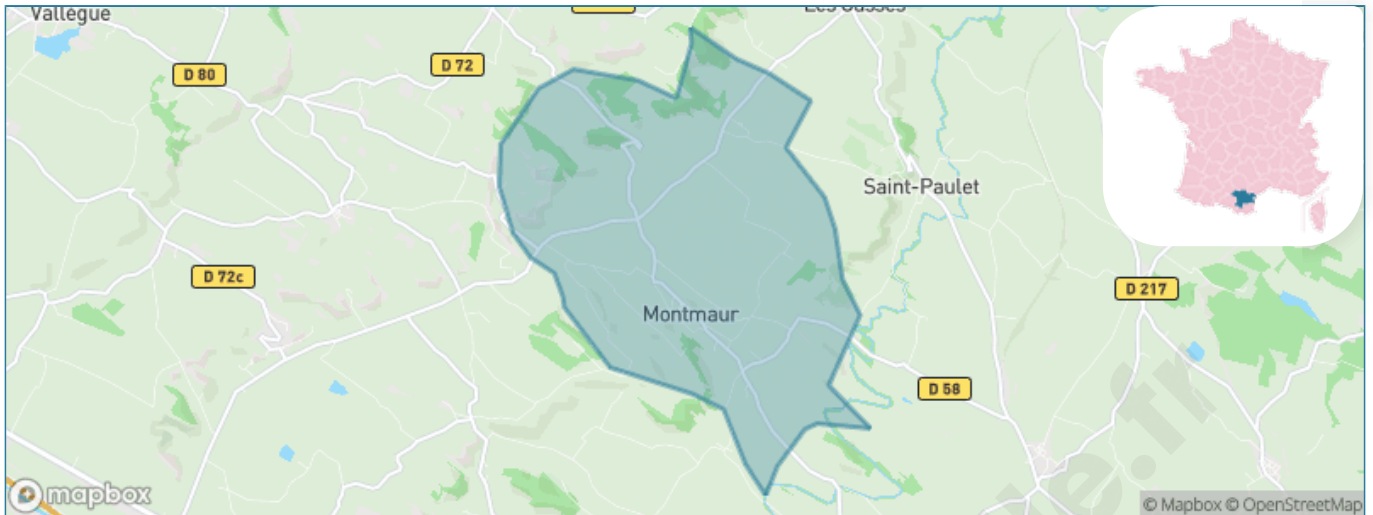

Version web

Ville de Montmaur

Présenté par

BIEN dans
ma **VILLE** 

Sommaire

Situation géographique	3
Statistiques sur la population	4
Evolution du nombre d'habitants	4
Tranche d'âge	5
0-14 ans	5
15-29 ans	5
30-44 ans	5
45-59 ans	5
60-74 ans	5
75-89 ans	5
90 ans et +	5
Activité professionnelle	5
Agriculteurs	5
Artisans, Commerçants	5
Cadres et sup.	5
Professions intermédiaires	5
Employé	5
Ouvrier	5
Retraité	5
Autres	5
Niveau de diplôme	6
Sans diplôme ou CEP	6
Brevet, BEPC, DNB	6
CAP-BEP ou équivalent	6
BAC ou équivalent	6
BAC+2	6
BAC+3 ou +4	6
BAC+5 ou plus	6
Composition des ménages	6
Couple sans enfant	6
Couple avec enfant(s)	6
Famille monoparentale	6
Colocation / Autre	6
Personnes seules	6
Profil électoraux	7
Premier tour	7
Sécurité	8
Evolution du nombre d'infractions	8
Pour comparer	9
Services à la population	10
Commerce	10
Éducation	10
Villes autour de Montmaur	12
Avis sur la ville de Montmaur	13
Moyenne par critère	13
Villes autour de Montmaur	13
Répartition des avis par note	13
Répartition des avis par note	13

Situation géographique

i Informations clés

- **Région** : Occitanie
- **Département** : Aude
- **Code postal** : 11320
- **Superficie** : 12 km²

Statistiques sur la population

Nombre d'habitants

356

Age moyen