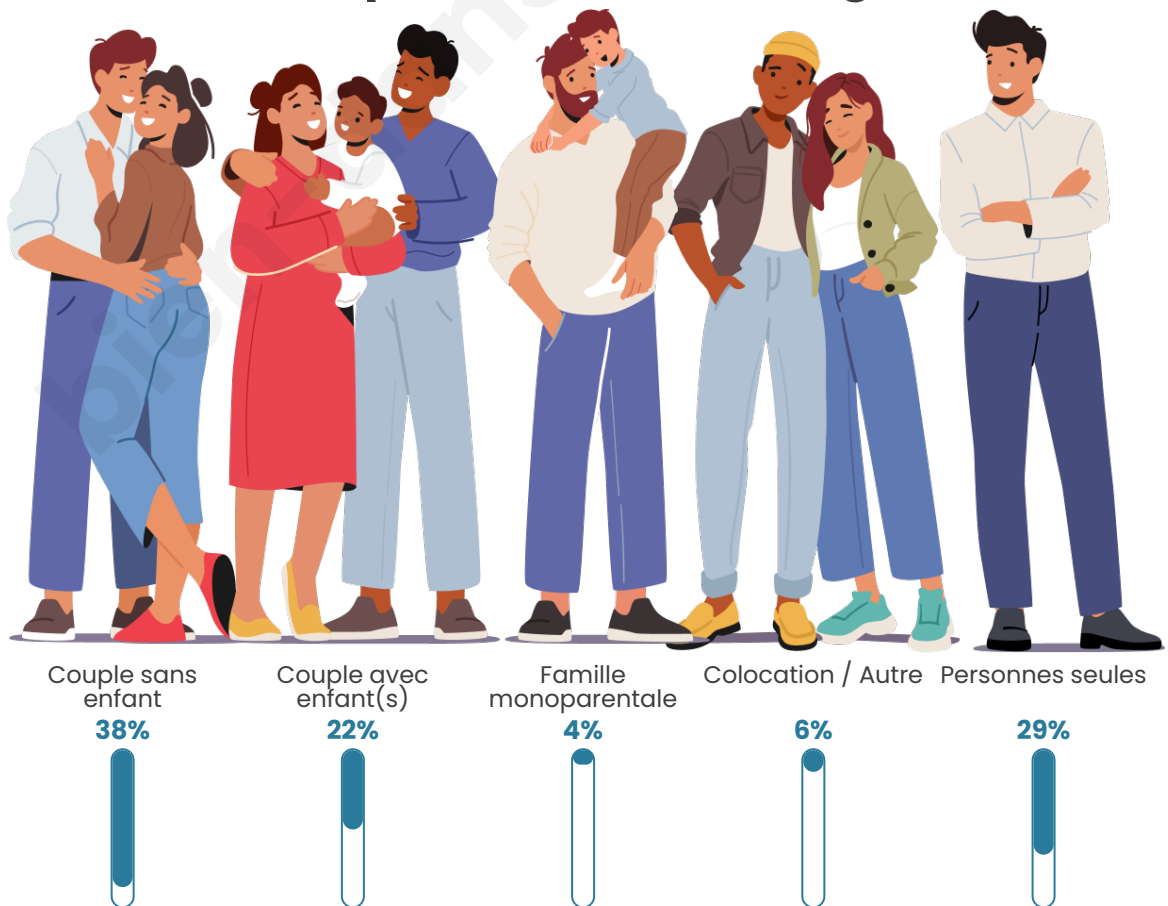

Tranche d'âge

Activité professionnelle

Niveau de diplôme

Composition des ménages

Profils électoraux

Premier tour

	Marine LE PEN	29.46 %
	Emmanuel MACRON	22.80 %
	Jean-Luc MÉLENCHON	15.72 %
	Fabien ROUSSEL	8.50 %
	Valérie PÉCRESE	6.09 %
	Éric ZEMMOUR	5.52 %
	Jean LASSALLE	5.10 %
	Nicolas DUPONT-AIGNAN	2.41 %
	Yannick JADOT	1.70 %
	Anne HIDALGO	0.99 %
	Nathalie ARTHAUD	0.85 %
	Philippe POUTOU	0.85 %