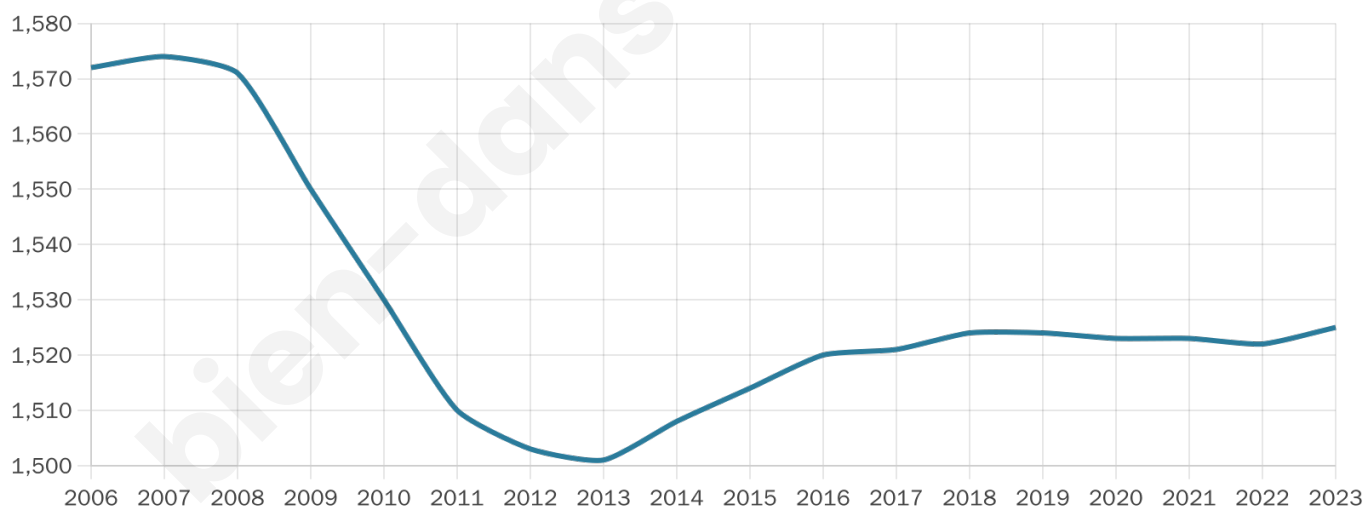

1 525

Age moyen

48 ans

Pop active

34.3%

Taux chômage

13%

Pop densité

169 h/km²

Revenu moyen

19 010 €/an

Evolution du nombre d'habitants

Sources : Institut national de la statistique et des études économiques (insee) selon Les dernières parutions officielles de 2024 portant sur les années 2020, 2021 et 2022.