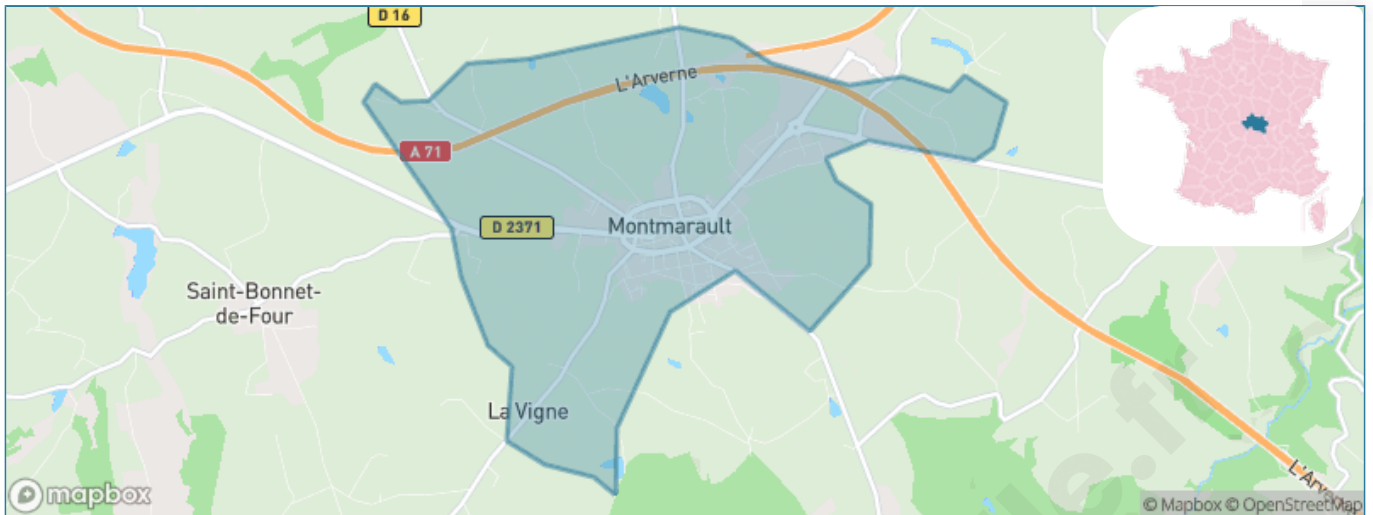

Version web

Ville de Montmarault

Présenté par

BIEN dans
ma **VILLE** 

Sommaire

Situation géographique	3
Statistiques sur la population	4
Evolution du nombre d'habitants	4
Tranche d'âge	5
0-14 ans	5
15-29 ans	5
30-44 ans	5
45-59 ans	5
60-74 ans	5
75-89 ans	5
90 ans et +	5
Activité professionnelle	5
Agriculteurs	5
Artisans, Commerçants	5
Cadres et sup.	5
Professions intermédiaires	5
Employé	5
Ouvrier	5
Retraité	5
Autres	5
Niveau de diplôme	6
Sans diplôme ou CEP	6
Brevet, BEPC, DNB	6
CAP-BEP ou équivalent	6
BAC ou équivalent	6
BAC+2	6
BAC+3 ou +4	6
BAC+5 ou plus	6
Composition des ménages	6
Couple sans enfant	6
Couple avec enfant(s)	6
Famille monoparentale	6
Colocation / Autre	6
Personnes seules	6
Profils électoraux	7
Premier tour	7
Sécurité	8
Evolution du nombre d'infractions	8
Pour comparer	9
Services à la population	10
Commerce	10
Éducation	10
Villes autour de Montmarault	11
Avis sur la ville de Montmarault	12
Moyenne par critère	12
Villes autour de Montmarault	12
Répartition des avis par note	12
Répartition des avis par note	12

Situation géographique

i Informations clés

- **Région** : Auvergne-Rhône-Alpes
- **Département** : Allier
- **Code postal** : 03390
- **Superficie** : 9 km²

Statistiques sur la population

Nombre d'habitants