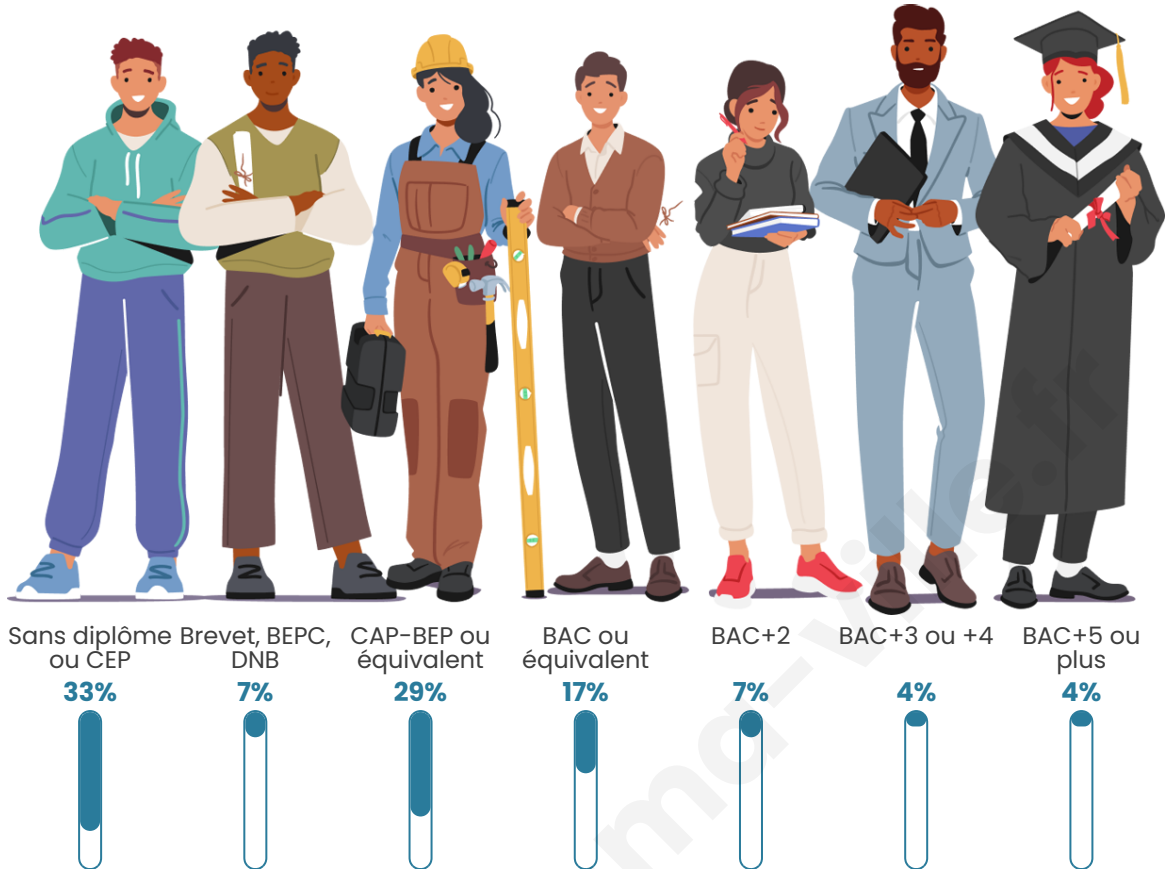

1 525

Age moyen

48 ans

Pop active

34.3%

Taux chômage

13%

Pop densité

Tranche d'âge

Activité professionnelle

Niveau de diplôme

Composition des ménages

Profils électoraux

Premier tour

	Marine LE PEN	29.46 %
	Emmanuel MACRON	22.80 %
	Jean-Luc MÉLENCHON	15.72 %
	Fabien ROUSSEL	8.50 %
	Valérie PÉCRESE	6.09 %
	Éric ZEMMOUR	5.52 %
	Jean LASSALLE	5.10 %
	Nicolas DUPONT-AIGNAN	2.41 %
	Yannick JADOT	1.70 %
	Anne HIDALGO	0.99 %
	Nathalie ARTHAUD	0.85 %
	Philippe POUTOU	0.85 %