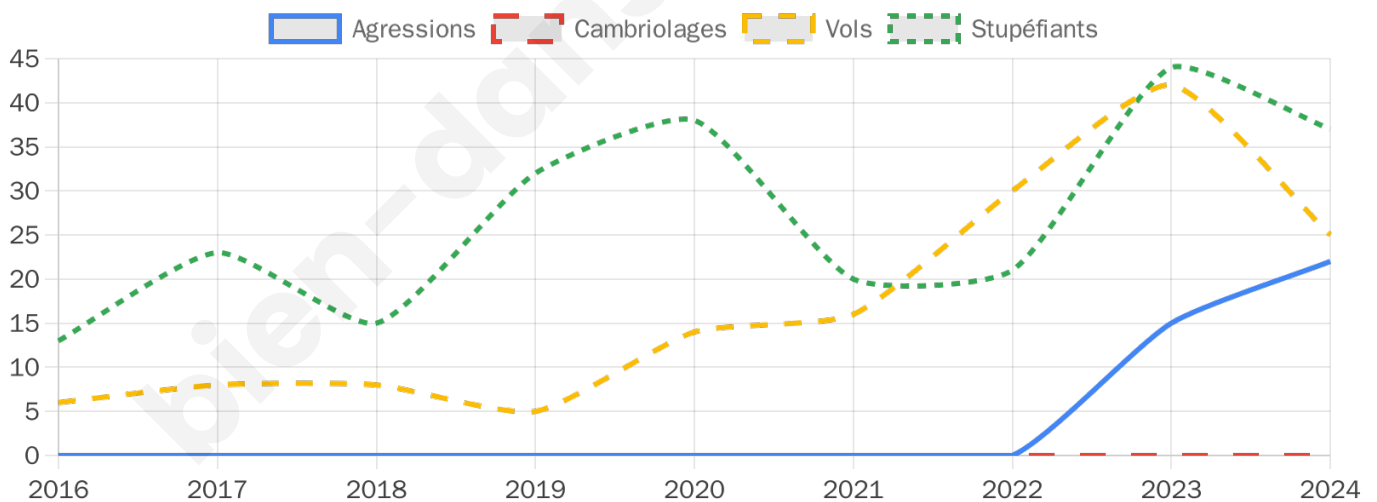

952 inscrits

Participation : 76.58%

Votes blancs : 2.47%

Votes nuls : 0.69%

Second tour

	Emmanuel MACRON	46,9 %
	Marine LE PEN	53,1 %

952 inscrits

Participation : 77.84%

Votes blancs : 7.56%

Votes nuls : 3.24%

Sécurité

Agressions physiques / sexuelles

22

Cambriolages

0

Vols / dégradations

25

Stupéfiants

37

Evolution du nombre d'infractions

Pour comparer

(en proportion du nombre d'habitants)

Sources : Bases statistiques communale, départementale et régionale de la délinquance enregistrée par la police et la gendarmerie nationales selon les dernières parutions officielles de 2025 portant sur l'année 2024 ([data.gouv](https://data.gouv.fr)).