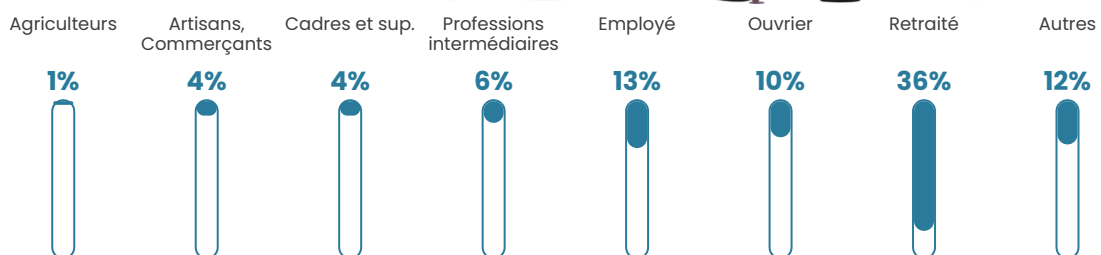

169 h/km²

Revenu moyen

19 010 €/an

Evolution du nombre d'habitants

Sources : Institut national de la statistique et des études économiques (insee) selon Les dernières parutions officielles de 2024 portant sur les années 2020, 2021 et 2022.

Tranche d'âge

Activité professionnelle

Niveau de diplôme

Composition des ménages

Profils électoraux

Premier tour

	Marine LE PEN	29.46 %
	Emmanuel MACRON	22.80 %
	Jean-Luc MÉLENCHON	15.72 %
	Fabien ROUSSEL	8.50 %
	Valérie PÉCRESE	6.09 %
	Éric ZEMMOUR	5.52 %
	Jean LASSALLE	5.10 %
	Nicolas DUPONT-AIGNAN	2.41 %
	Yannick JADOT	1.70 %
	Anne HIDALGO	0.99 %
	Nathalie ARTHAUD	0.85 %
	Philippe POUTOU	0.85 %