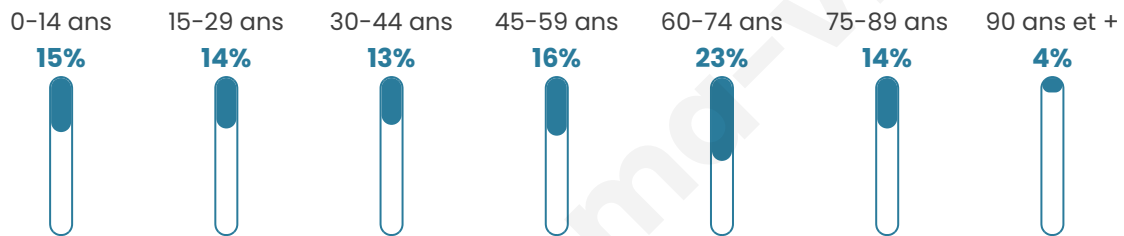

1 525

Age moyen

48 ans

Pop active

34.3%

Taux chômage

13%

Pop densité

169 h/km²

Revenu moyen

19 010 €/an

Evolution du nombre d'habitants

Sources : Institut national de la statistique et des études économiques (insee) selon Les dernières parutions officielles de 2024 portant sur les années 2020, 2021 et 2022.

Tranche d'âge

Activité professionnelle

Niveau de diplôme

Composition des ménages

Profils électoraux

Premier tour

	Marine LE PEN	29.46 %
	Emmanuel MACRON	22.80 %
	Jean-Luc MÉLENCHON	15.72 %
	Fabien ROUSSEL	8.50 %
	Valérie PÉCRESE	6.09 %
	Éric ZEMMOUR	5.52 %
	Jean LASSALLE	5.10 %
	Nicolas DUPONT-AIGNAN	2.41 %
	Yannick JADOT	1.70 %
	Anne HIDALGO	0.99 %
	Nathalie ARTHAUD	0.85 %
	Philippe POUTOU	0.85 %

952 inscrits

Participation : 76.58%

Votes blancs : 2.47%

Votes nuls : 0.69%

Second tour

	Emmanuel MACRON	46,9 %
	Marine LE PEN	53,1 %

952 inscrits

Participation : 77.84%