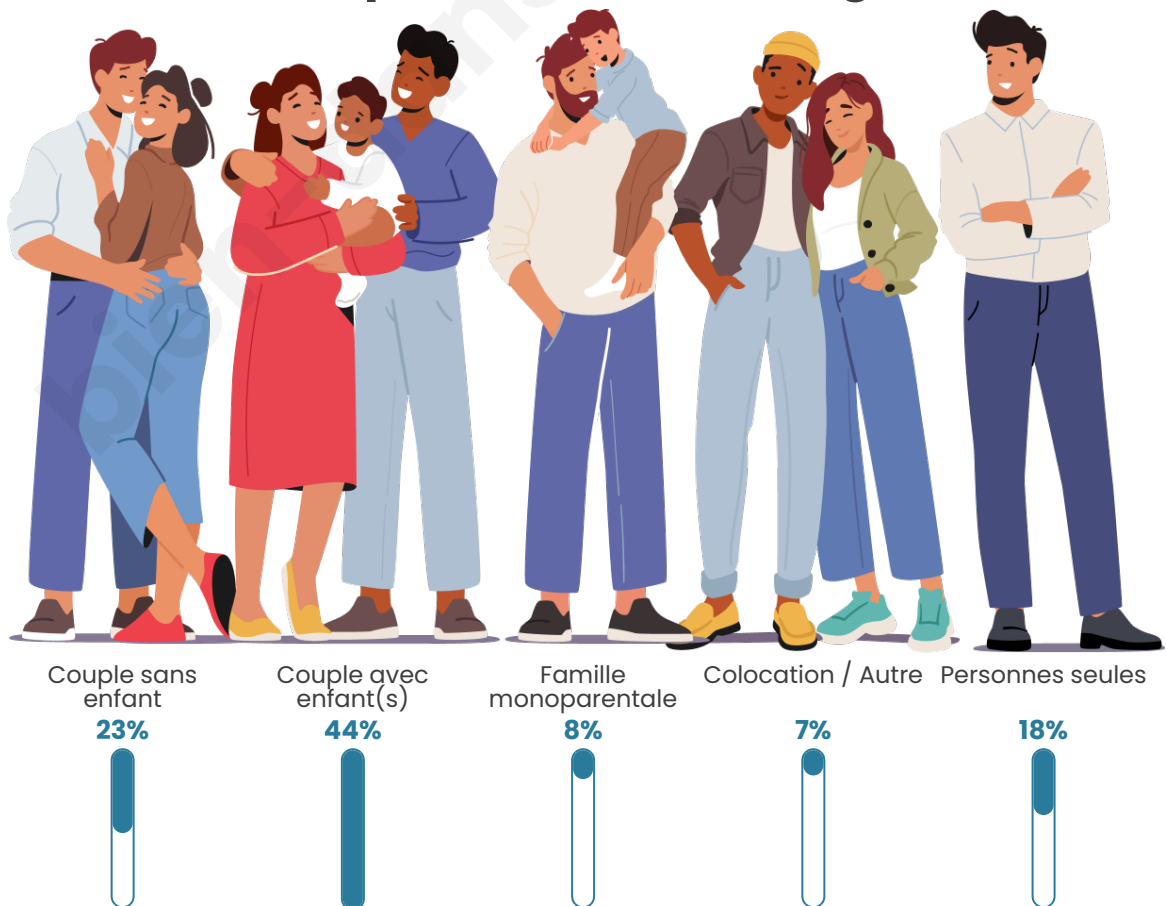

Tranche d'âge

Activité professionnelle

Niveau de diplôme

Composition des ménages

Profils électoraux

Premier tour

	Jean-Luc MÉLENCHON	46.09 %
	Emmanuel MACRON	22.56 %
	Marine LE PEN	12.13 %
	Éric ZEMMOUR	6.10 %
	Valérie PÉCRESSE	3.94 %
	Yannick JADOT	2.83 %
	Fabien ROUSSEL	1.61 %
	Nicolas DUPONT-AIGNAN	1.56 %
	Jean LASSALLE	1.39 %
	Anne HIDALGO	0.84 %
	Philippe POUTOU	0.53 %
	Nathalie ARTHAUD	0.41 %