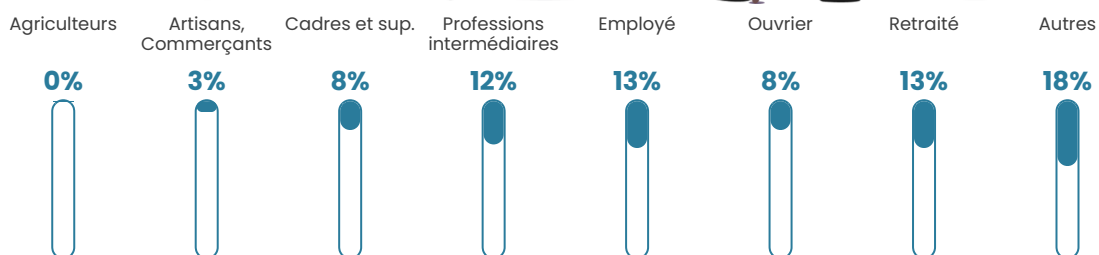

Revenu moyen

21 400 €/an

Evolution du nombre d'habitants

Sources : Institut national de la statistique et des études économiques (insee) selon Les dernières parutions officielles de 2024 portant sur les années 2020, 2021 et 2022.

Tranche d'âge

Activité professionnelle

Niveau de diplôme

Composition des ménages

Profils électoraux

Premier tour

	Jean-Luc MÉLENCHON	46.09 %
	Emmanuel MACRON	22.56 %
	Marine LE PEN	12.13 %
	Éric ZEMMOUR	6.10 %
	Valérie PÉCRESSE	3.94 %
	Yannick JADOT	2.83 %
	Fabien ROUSSEL	1.61 %
	Nicolas DUPONT-AIGNAN	1.56 %
	Jean LASSALLE	1.39 %
	Anne HIDALGO	0.84 %
	Philippe POUTOU	0.53 %
	Nathalie ARTHAUD	0.41 %