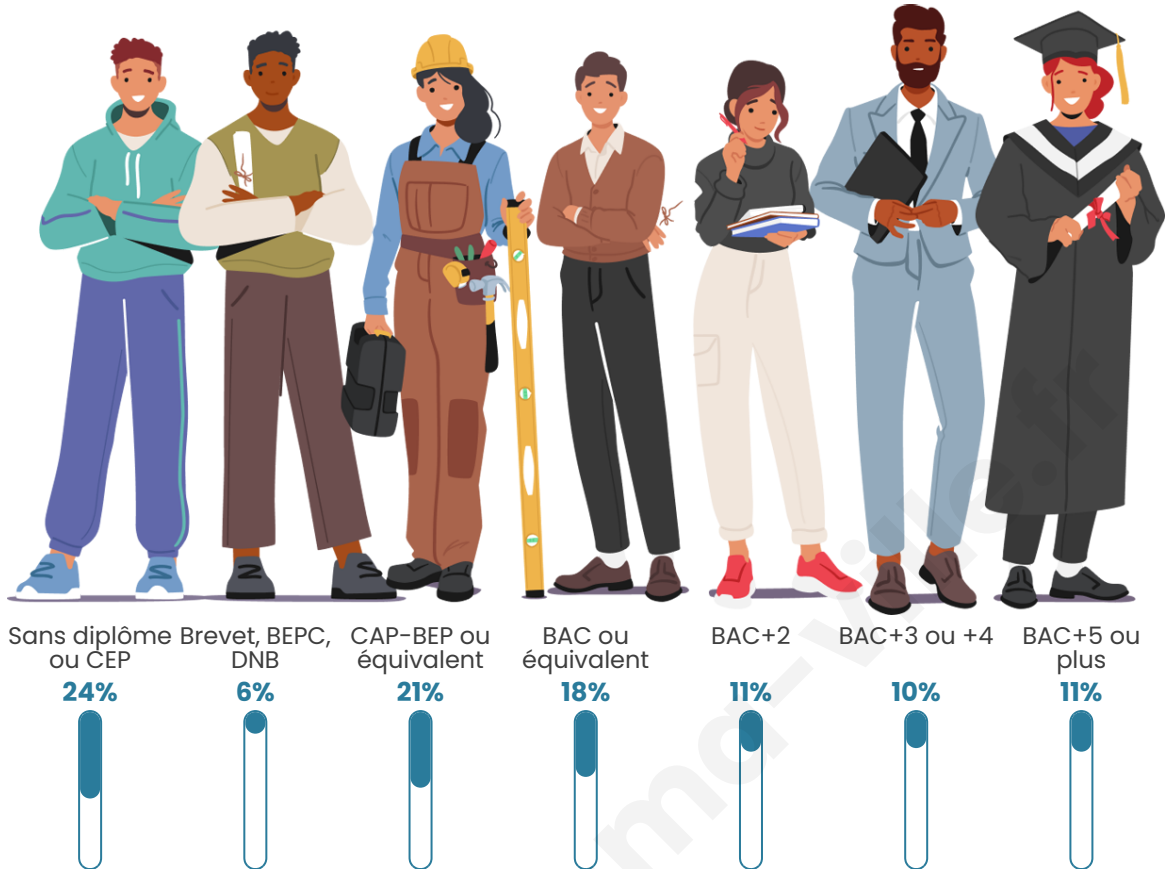

Age moyen

36 ans

Pop active

44.3%

Taux chômage

8.2%

Pop densité

7 553 h/km²

Tranche d'âge

Activité professionnelle

Niveau de diplôme

Composition des ménages

Profils électoraux

Premier tour

	Jean-Luc MÉLENCHON	46.09 %
	Emmanuel MACRON	22.56 %
	Marine LE PEN	12.13 %
	Éric ZEMMOUR	6.10 %
	Valérie PÉCRESSE	3.94 %
	Yannick JADOT	2.83 %
	Fabien ROUSSEL	1.61 %
	Nicolas DUPONT-AIGNAN	1.56 %
	Jean LASSALLE	1.39 %
	Anne HIDALGO	0.84 %
	Philippe POUTOU	0.53 %
	Nathalie ARTHAUD	0.41 %