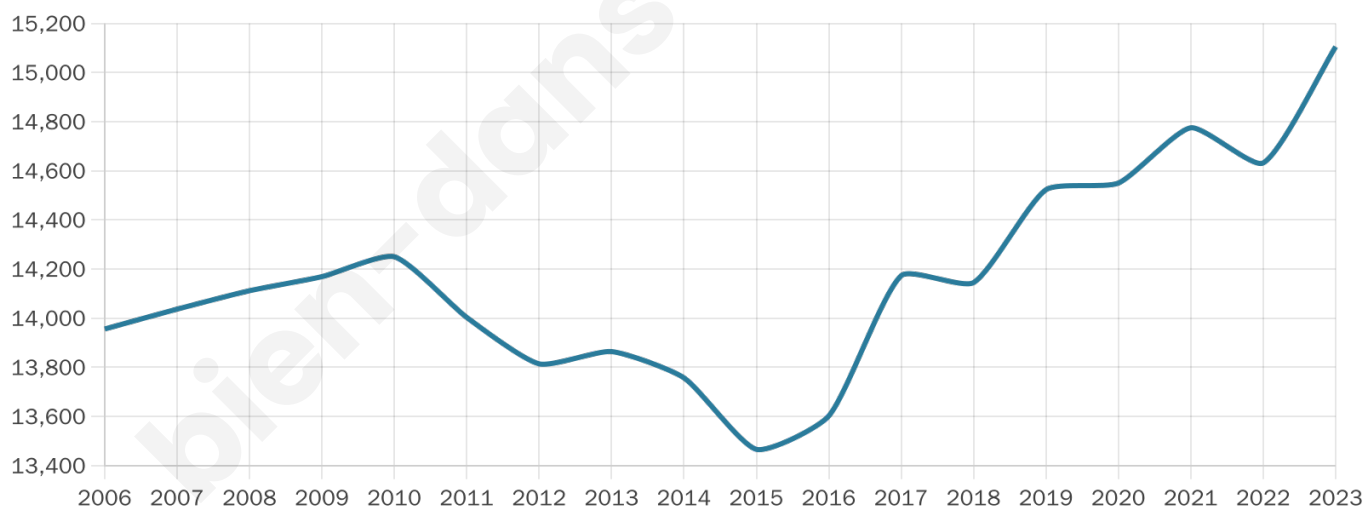

Age moyen

36 ans

Pop active

44.3%

Taux chômage

8.2%

Pop densité

7 553 h/km²

Revenu moyen

21 400 €/an

Evolution du nombre d'habitants

Sources : Institut national de la statistique et des études économiques (insee) selon Les dernières parutions officielles de 2024 portant sur les années 2020, 2021 et 2022.