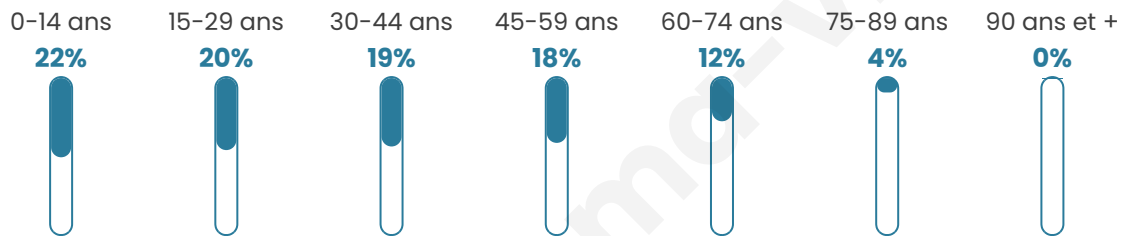

Age moyen

36 ans

Pop active

44.3%

Taux chômage

8.2%

Pop densité

7 553 h/km²

Revenu moyen

21 400 €/an

Evolution du nombre d'habitants

Sources : Institut national de la statistique et des études économiques (insee) selon Les dernières parutions officielles de 2024 portant sur les années 2020, 2021 et 2022.

Tranche d'âge

Activité professionnelle

Niveau de diplôme

Composition des ménages

Profils électoraux

Premier tour

	Jean-Luc MÉLENCHON	46.09 %
	Emmanuel MACRON	22.56 %
	Marine LE PEN	12.13 %
	Éric ZEMMOUR	6.10 %
	Valérie PÉCRESSE	3.94 %
	Yannick JADOT	2.83 %
	Fabien ROUSSEL	1.61 %
	Nicolas DUPONT-AIGNAN	1.56 %
	Jean LASSALLE	1.39 %
	Anne HIDALGO	0.84 %
	Philippe POUTOU	0.53 %
	Nathalie ARTHAUD	0.41 %