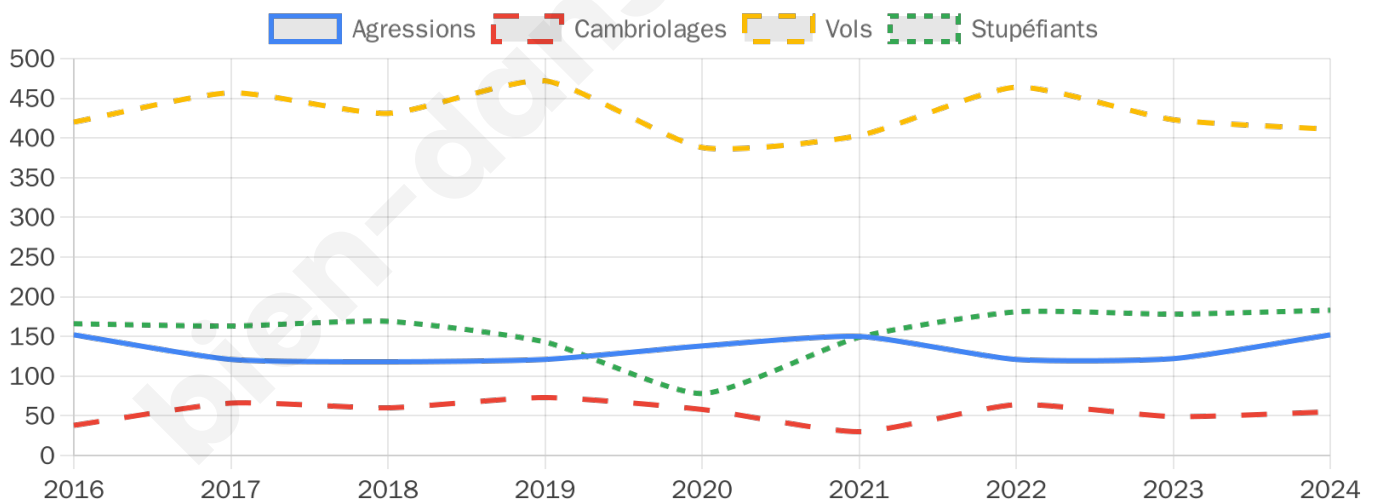

7 537 inscrits

Participation : 72.07%

Votes blancs : 1.33%

Votes nuls : 0.61%

Second tour

	Emmanuel MACRON	72,95 %
	Marine LE PEN	27,05 %

7 536 inscrits

Participation : 64.09%

Votes blancs : 6.81%

Votes nuls : 1.86%

Sécurité

Agressions physiques / sexuelles

152

Cambriolages

55

Vols / dégradations

411

Stupéfiants

183

Evolution du nombre d'infractions

Pour comparer

(en proportion du nombre d'habitants)

Sources : Bases statistiques communale, départementale et régionale de la délinquance enregistrée par la police et la gendarmerie nationales selon les dernières parutions officielles de 2025 portant sur l'année 2024 ([data.gouv](https://data.gouv.fr)).