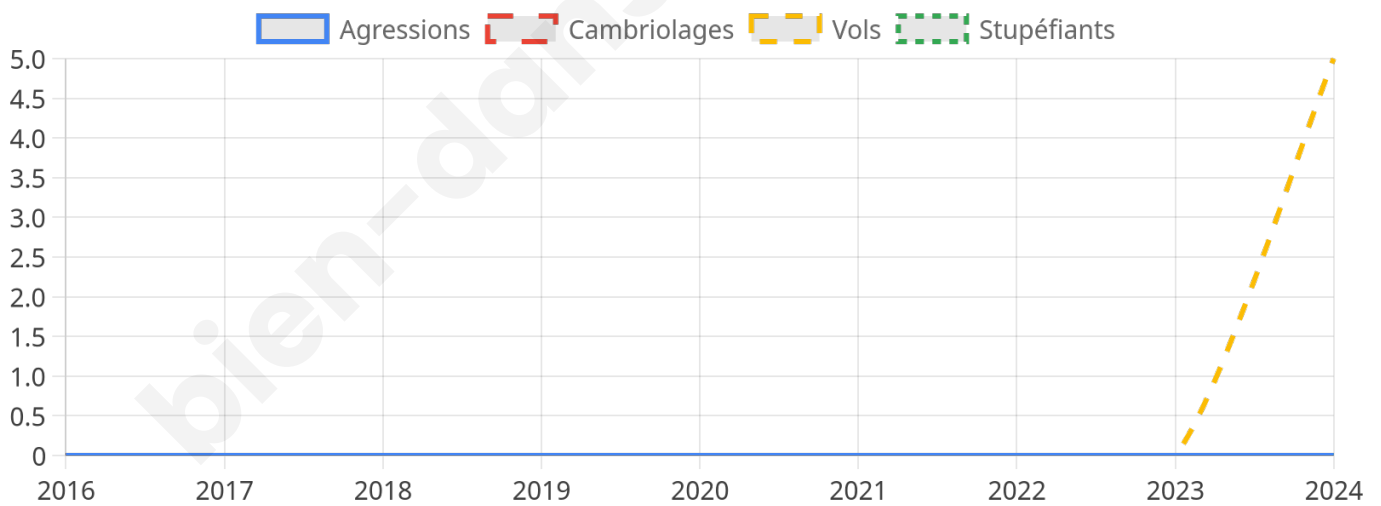

Second tour

	Emmanuel MACRON	44,36 %
	Marine LE PEN	55,64 %

876 inscrits

Participation : 80.59%

Votes blancs : 4.11%

Votes nuls : 2.97%

876 inscrits

Participation : 79.68%

5

Stupéfiants

0

Evolution du nombre d'infractions

Pour comparer

(en proportion du nombre d'habitants)

Sources : Bases statistiques communale, départementale et régionale de la délinquance enregistrée par la police et la gendarmerie nationales selon les dernières parutions officielles de 2025 portant sur l'année 2024 ([data.gouv](https://data.gouv.fr)).