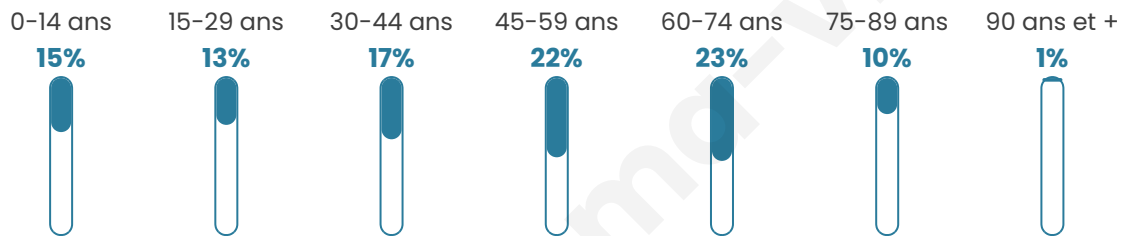

Age moyen

46 ans

Pop active

46.4%

Taux chômage

6.6%

Pop densité

163 h/km²

Revenu moyen

25 160 €/an

Evolution du nombre d'habitants

Sources : Institut national de la statistique et des études économiques (insee) selon Les dernières parutions officielles de 2024 portant sur les années 2020, 2021 et 2022.

Tranche d'âge

Activité professionnelle

Niveau de diplôme

Composition des ménages

Profils électoraux

Premier tour

	Marine LE PEN	37.13 %
	Emmanuel MACRON	25.00 %
	Jean-Luc MÉLENCHON	13.45 %
	Éric ZEMMOUR	7.89 %
	Valérie PÉCRESSE	3.80 %
	Jean LASSALLE	3.07 %
	Yannick JADOT	2.78 %
	Fabien ROUSSEL	2.63 %
	Nicolas DUPONT-AIGNAN	2.19 %
	Philippe POUTOU	1.02 %
	Anne HIDALGO	0.73 %
	Nathalie ARTHAUD	0.29 %

Second tour

	Emmanuel MACRON	44,36 %
	Marine LE PEN	55,64 %

876 inscrits

Participation : 80.59%

Votes blancs : 4.11%

Votes nuls : 2.97%

876 inscrits

Participation : 79.68%