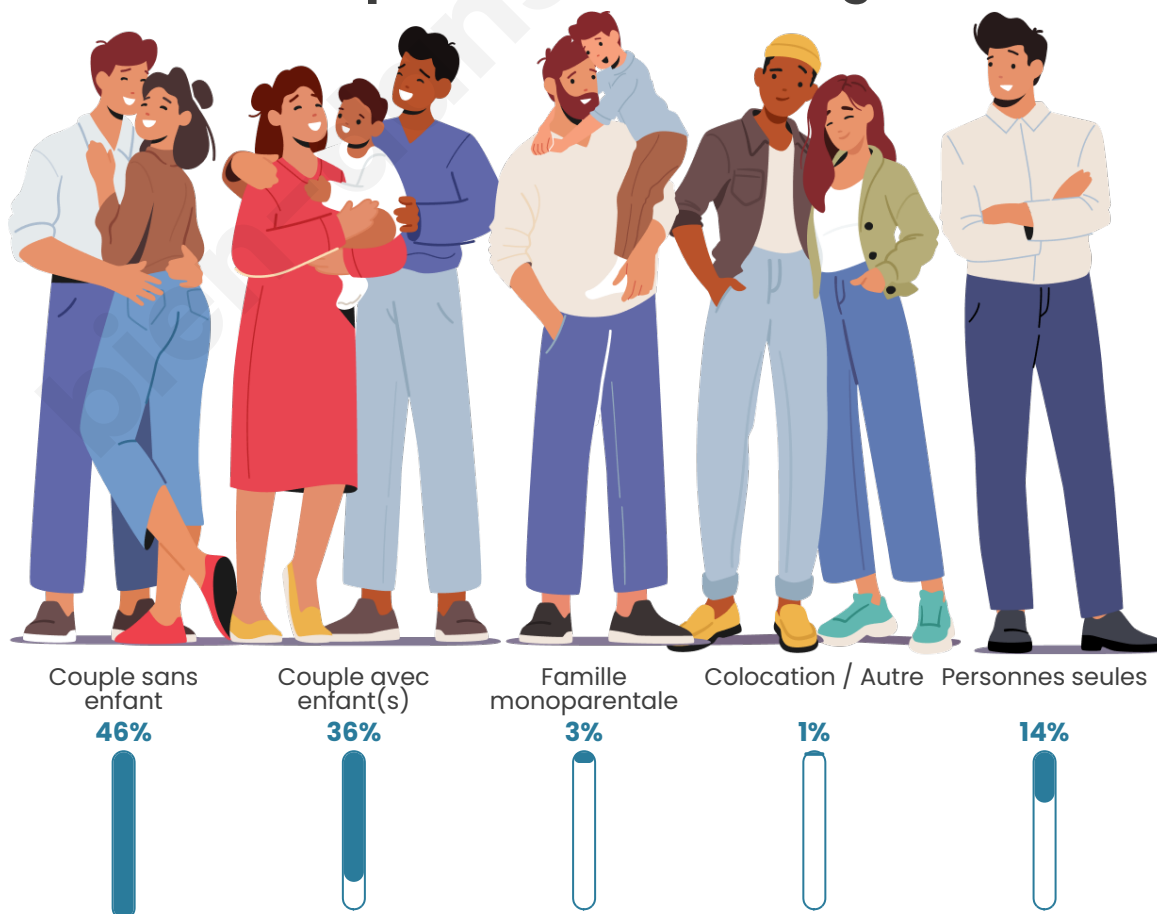

Tranche d'âge

Activité professionnelle

Niveau de diplôme

Composition des ménages

Profils électoraux

Premier tour

	Marine LE PEN	37.13 %
	Emmanuel MACRON	25.00 %
	Jean-Luc MÉLENCHON	13.45 %
	Éric ZEMMOUR	7.89 %
	Valérie PÉCRESSE	3.80 %
	Jean LASSALLE	3.07 %
	Yannick JADOT	2.78 %
	Fabien ROUSSEL	2.63 %
	Nicolas DUPONT-AIGNAN	2.19 %
	Philippe POUTOU	1.02 %
	Anne HIDALGO	0.73 %
	Nathalie ARTHAUD	0.29 %