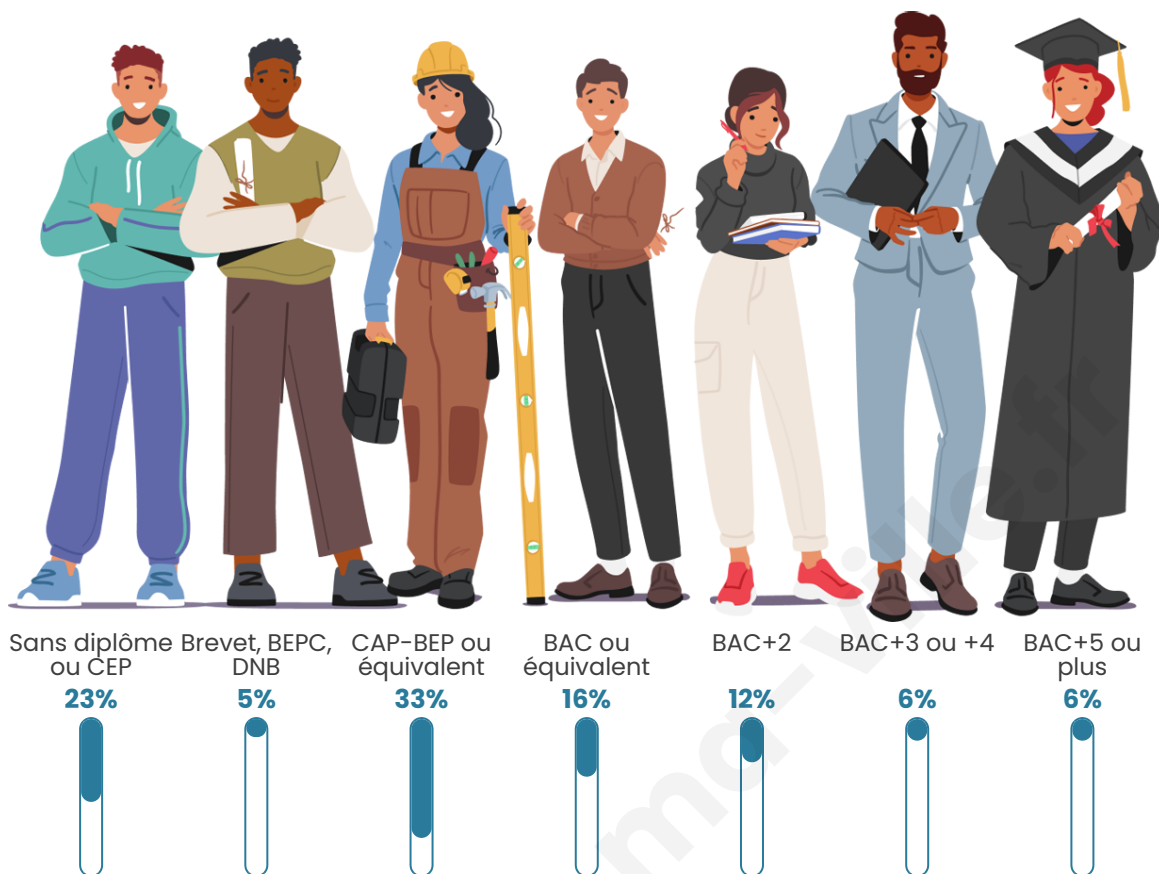

Tranche d'âge

Activité professionnelle

Niveau de diplôme

Composition des ménages

Profils électoraux

Premier tour

	Marine LE PEN	37.13 %
	Emmanuel MACRON	25.00 %
	Jean-Luc MÉLENCHON	13.45 %
	Éric ZEMMOUR	7.89 %
	Valérie PÉCRESSE	3.80 %
	Jean LASSALLE	3.07 %
	Yannick JADOT	2.78 %
	Fabien ROUSSEL	2.63 %
	Nicolas DUPONT-AIGNAN	2.19 %
	Philippe POUTOU	1.02 %
	Anne HIDALGO	0.73 %
	Nathalie ARTHAUD	0.29 %