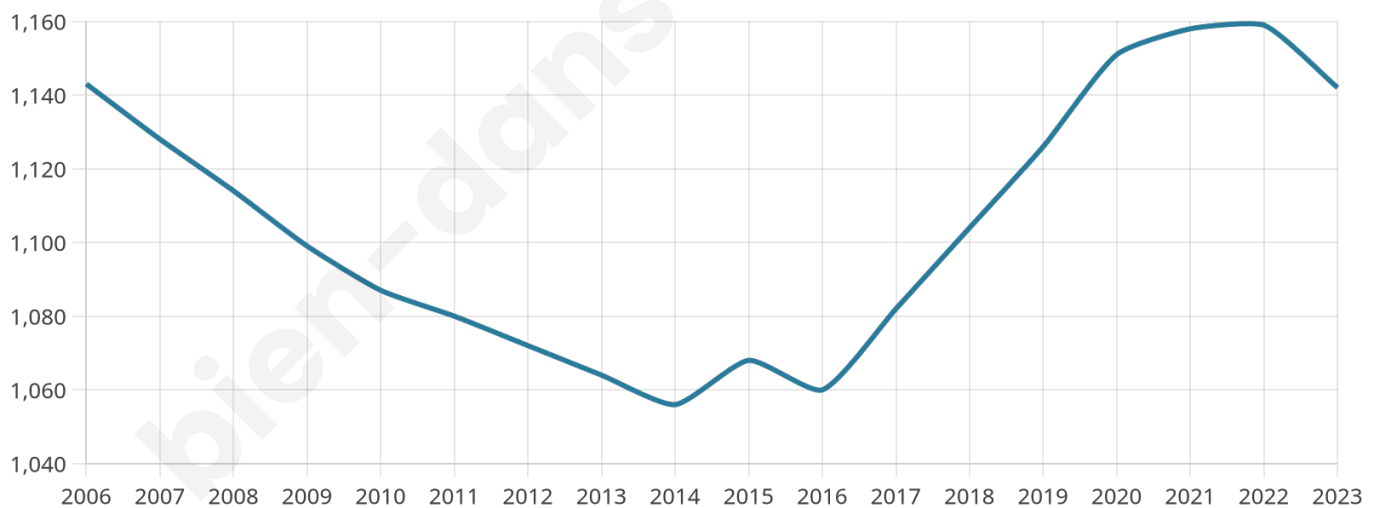

Age moyen

46 ans

Pop active

46.4%

Taux chômage

6.6%

Pop densité

163 h/km²

Revenu moyen

25 160 €/an

Evolution du nombre d'habitants

Sources : Institut national de la statistique et des études économiques (insee) selon Les dernières parutions officielles de 2024 portant sur les années 2020, 2021 et 2022.