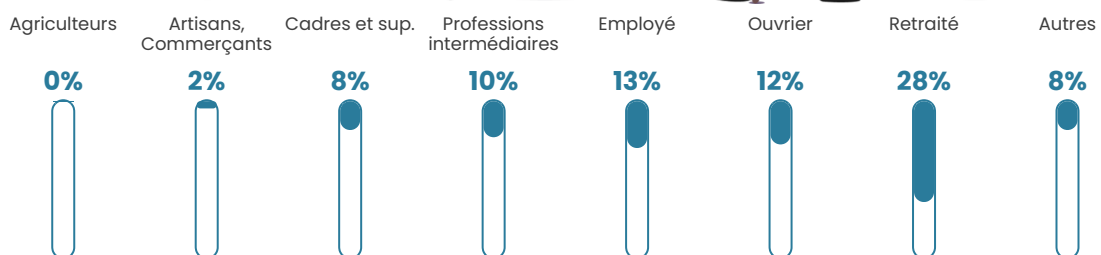

Revenu moyen

25 160 €/an

Evolution du nombre d'habitants

Sources : Institut national de la statistique et des études économiques (insee) selon Les dernières parutions officielles de 2024 portant sur les années 2020, 2021 et 2022.

Tranche d'âge

Activité professionnelle

Niveau de diplôme

Composition des ménages

Profils électoraux

Premier tour

	Marine LE PEN	37.13 %
	Emmanuel MACRON	25.00 %
	Jean-Luc MÉLENCHON	13.45 %
	Éric ZEMMOUR	7.89 %
	Valérie PÉCRESSE	3.80 %
	Jean LASSALLE	3.07 %
	Yannick JADOT	2.78 %
	Fabien ROUSSEL	2.63 %
	Nicolas DUPONT-AIGNAN	2.19 %
	Philippe POUTOU	1.02 %
	Anne HIDALGO	0.73 %
	Nathalie ARTHAUD	0.29 %