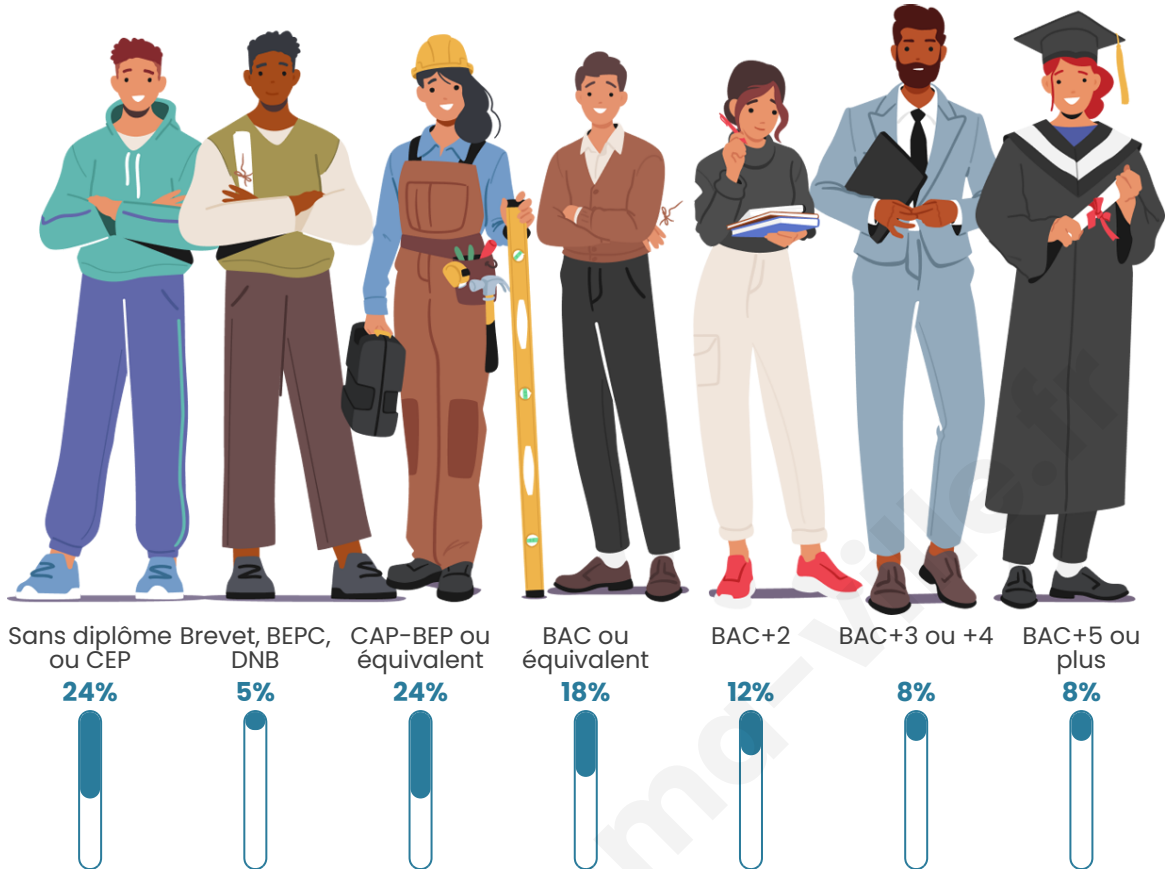

6 895

Age moyen

40 ans

Pop active

48.5%

Taux chômage

7.7%

Pop densité

Tranche d'âge

Activité professionnelle

Niveau de diplôme

Composition des ménages

Profils électoraux

Premier tour

	Emmanuel MACRON	25.64 %
	Jean-Luc MÉLENCHON	24.10 %
	Marine LE PEN	22.18 %
	Éric ZEMMOUR	7.90 %
	Yannick JADOT	5.12 %
	Valérie PÉCRESE	4.97 %
	Jean LASSALLE	3.05 %
	Nicolas DUPONT- AIGNAN	2.47 %
	Anne HIDALGO	2.38 %
	Fabien ROUSSEL	1.20 %
	Nathalie ARTHAUD	0.52 %
	Philippe POUTOU	0.46 %