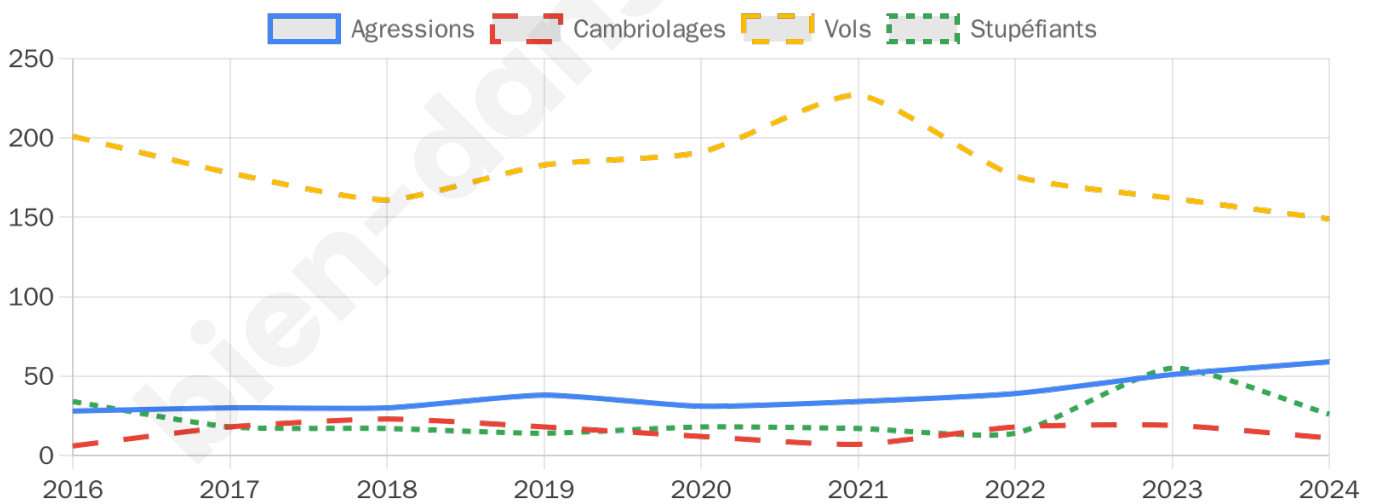

4 486 inscrits

Participation : 73.85%

Votes blancs : 1.51%

Votes nuls : 0.66%

Second tour

	Emmanuel MACRON	60,65 %
	Marine LE PEN	39,35 %

4 487 inscrits

Participation : 70.2%

Votes blancs : 5.37%

Votes nuls : 1.62%

Sécurité

Agressions physiques / sexuelles

59

Cambriolages

11

Vols / dégradations

149

Stupéfiants

26

Evolution du nombre d'infractions

Pour comparer

(en proportion du nombre d'habitants)

Sources : Bases statistiques communale, départementale et régionale de la délinquance enregistrée par la police et la gendarmerie nationales selon les dernières parutions officielles de 2025 portant sur l'année 2024 ([data.gouv](https://data.gouv.fr)).