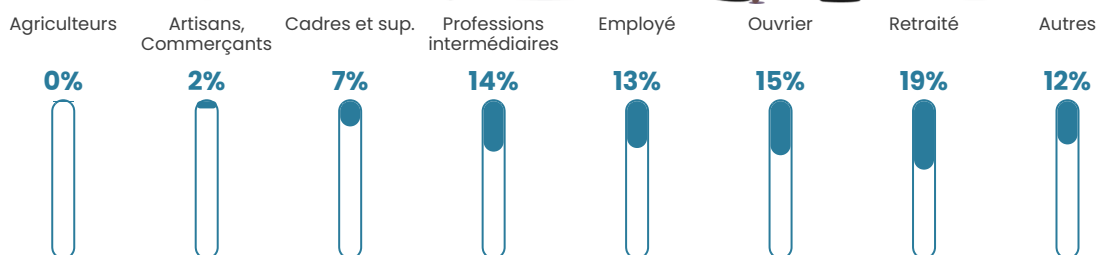

172 h/km²

Revenu moyen

23 590 €/an

Evolution du nombre d'habitants

Sources : Institut national de la statistique et des études économiques (insee) selon Les dernières parutions officielles de 2024 portant sur les années 2020, 2021 et 2022.

Tranche d'âge

Activité professionnelle

Niveau de diplôme

Composition des ménages

Profils électoraux

Premier tour

	Emmanuel MACRON	25.64 %
	Jean-Luc MÉLENCHON	24.10 %
	Marine LE PEN	22.18 %
	Éric ZEMMOUR	7.90 %
	Yannick JADOT	5.12 %
	Valérie PÉCRESE	4.97 %
	Jean LASSALLE	3.05 %
	Nicolas DUPONT- AIGNAN	2.47 %
	Anne HIDALGO	2.38 %
	Fabien ROUSSEL	1.20 %
	Nathalie ARTHAUD	0.52 %
	Philippe POUTOU	0.46 %