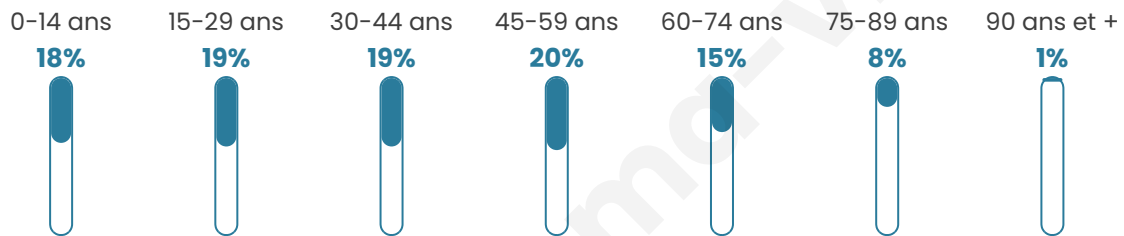

6 895

Age moyen

40 ans

Pop active

48.5%

Taux chômage

7.7%

Pop densité

172 h/km²

Revenu moyen

23 590 €/an

Evolution du nombre d'habitants

Sources : Institut national de la statistique et des études économiques (insee) selon Les dernières parutions officielles de 2024 portant sur les années 2020, 2021 et 2022.

Tranche d'âge

Activité professionnelle

Niveau de diplôme

Composition des ménages

Profils électoraux

Premier tour

	Emmanuel MACRON	25.64 %
	Jean-Luc MÉLENCHON	24.10 %
	Marine LE PEN	22.18 %
	Éric ZEMMOUR	7.90 %
	Yannick JADOT	5.12 %
	Valérie PÉCRESE	4.97 %
	Jean LASSALLE	3.05 %
	Nicolas DUPONT- AIGNAN	2.47 %
	Anne HIDALGO	2.38 %
	Fabien ROUSSEL	1.20 %
	Nathalie ARTHAUD	0.52 %
	Philippe POUTOU	0.46 %

4 486 inscrits

Participation : 73.85%

Votes blancs : 1.51%

Votes nuls : 0.66%

Second tour

	Emmanuel MACRON	60,65 %
	Marine LE PEN	39,35 %

4 487 inscrits

Participation : 70.2%