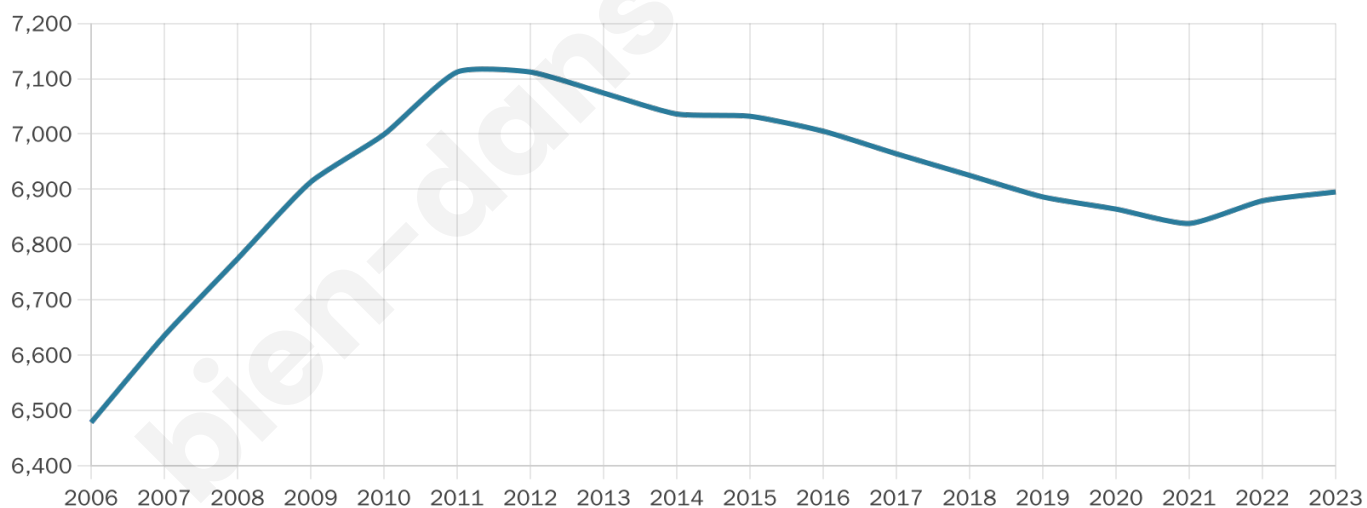

6 895

Age moyen

40 ans

Pop active

48.5%

Taux chômage

7.7%

Pop densité

172 h/km²

Revenu moyen

23 590 €/an

Evolution du nombre d'habitants

Sources : Institut national de la statistique et des études économiques (insee) selon Les dernières parutions officielles de 2024 portant sur les années 2020, 2021 et 2022.