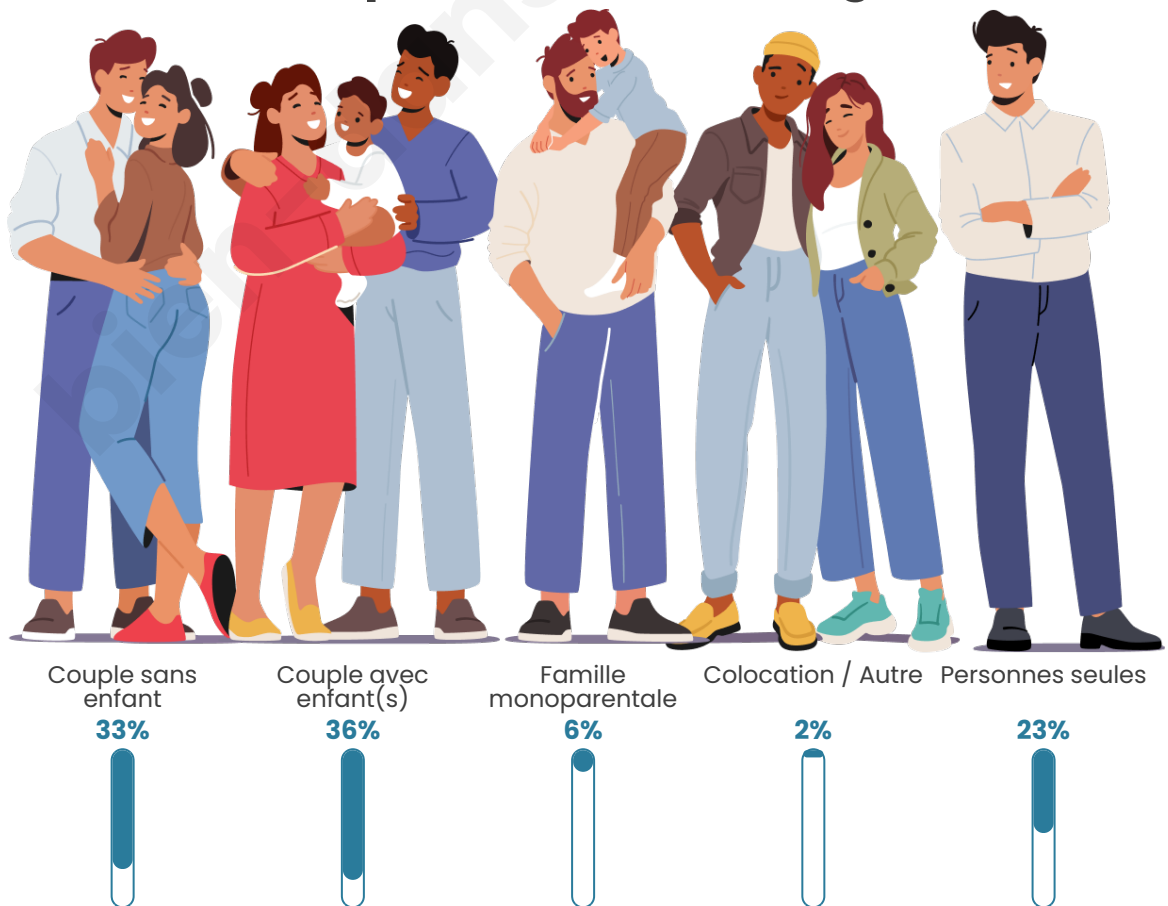

Tranche d'âge

Activité professionnelle

Niveau de diplôme

Composition des ménages

Profils électoraux

Premier tour

	Emmanuel MACRON	25.64 %
	Jean-Luc MÉLENCHON	24.10 %
	Marine LE PEN	22.18 %
	Éric ZEMMOUR	7.90 %
	Yannick JADOT	5.12 %
	Valérie PÉCRESE	4.97 %
	Jean LASSALLE	3.05 %
	Nicolas DUPONT- AIGNAN	2.47 %
	Anne HIDALGO	2.38 %
	Fabien ROUSSEL	1.20 %
	Nathalie ARTHAUD	0.52 %
	Philippe POUTOU	0.46 %