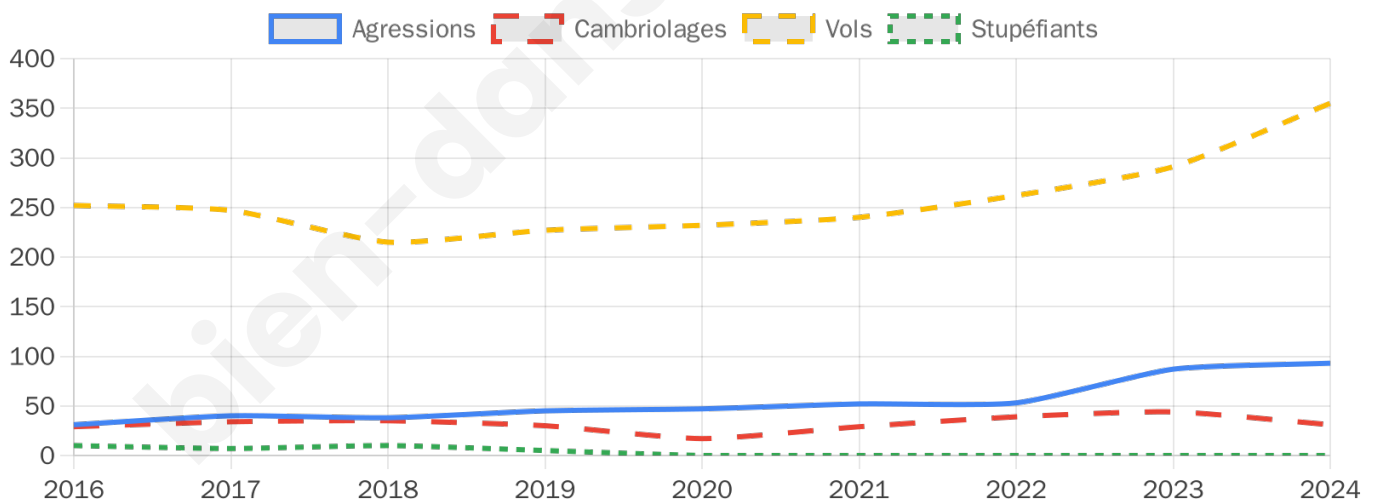

8 606 inscrits

Participation : 74.62%

Votes blancs : 1.43%

Votes nuls : 0.78%

Second tour

	Emmanuel MACRON	64,88 %
	Marine LE PEN	35,12 %

8 603 inscrits

Participation : 75.16%

Votes blancs : 7.07%

Votes nuls : 2.4%

Sécurité

Agressions physiques / sexuelles

93

Cambriolages

31

Vols / dégradations

355

Stupéfiants

0

Evolution du nombre d'infractions

Pour comparer

(en proportion du nombre d'habitants)

Sources : Bases statistiques communale, départementale et régionale de la délinquance enregistrée par la police et la gendarmerie nationales selon les dernières parutions officielles de 2025 portant sur l'année 2024 ([data.gouv](https://data.gouv.fr)).