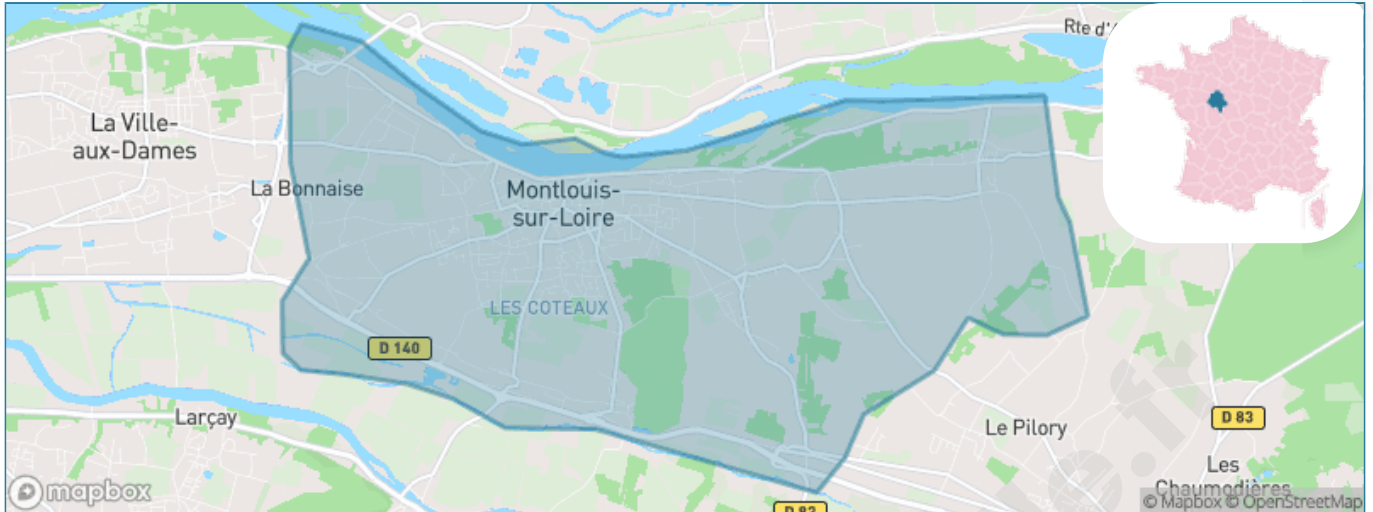

Version web

Ville de Montlouis-sur-Loire

Présenté par

BIEN dans ma **VILLE** 

Sommaire

Situation géographique	3
Statistiques sur la population	4
Evolution du nombre d'habitants	4
Tranche d'âge	5
0-14 ans	5
15-29 ans	5
30-44 ans	5
45-59 ans	5
60-74 ans	5
75-89 ans	5
90 ans et +	5
Activité professionnelle	5
Agriculteurs	5
Artisans, Commerçants	5
Cadres et sup.	5
Professions intermédiaires	5
Employé	5
Ouvrier	5
Retraité	5
Autres	5
Niveau de diplôme	6
Sans diplôme ou CEP	6
Brevet, BEPC, DNB	6
CAP-BEP ou équivalent	6
BAC ou équivalent	6
BAC+2	6
BAC+3 ou +4	6
BAC+5 ou plus	6
Composition des ménages	6
Couple sans enfant	6
Couple avec enfant(s)	6
Famille monoparentale	6
Colocation / Autre	6
Personnes seules	6
Profil électoraux	7
Premier tour	7
Sécurité	8
Evolution du nombre d'infractions	8
Pour comparer	9
Services à la population	10
Commerce	10
Éducation	10
Villes autour de Montlouis-sur-Loire	11
Avis sur la ville de Montlouis-sur-Loire	12
Moyenne par critère	12
Villes autour de Montlouis-sur-Loire	12
Répartition des avis par note	12
Répartition des avis par note	12

Situation géographique

i Informations clés

- **Région** : Centre-Val de Loire
- **Département** : Indre-et-Loire
- **Code postal** : 37270
- **Superficie** : 24 km²

Statistiques sur la population

Nombre d'habitants