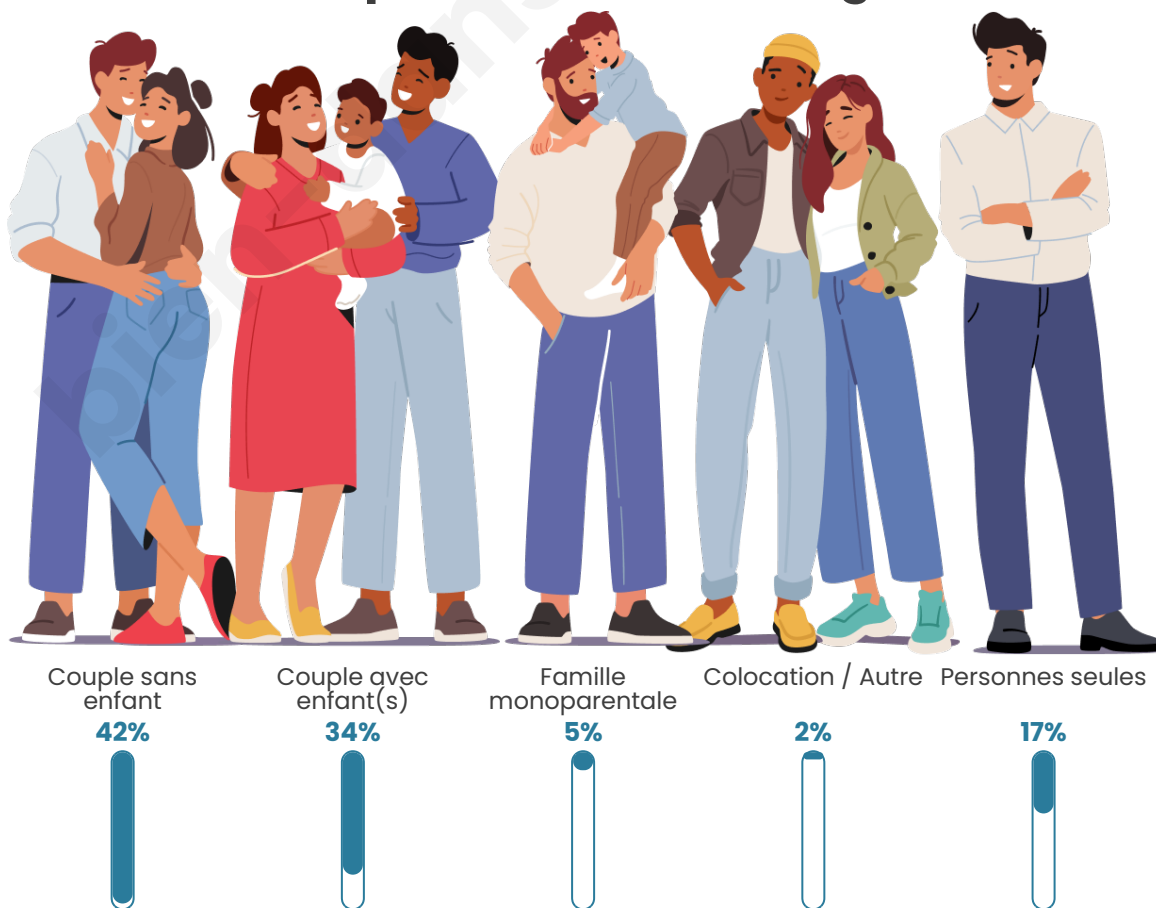

Tranche d'âge

Activité professionnelle

Niveau de diplôme

Composition des ménages

Profils électoraux

Premier tour

	Emmanuel MACRON	30.57 %
	Jean-Luc MÉLENCHON	21.59 %
	Marine LE PEN	20.16 %
	Yannick JADOT	6.42 %
	Éric ZEMMOUR	4.87 %
	Valérie PÉCRESSE	4.28 %
	Fabien ROUSSEL	2.98 %
	Jean LASSALLE	2.72 %
	Anne HIDALGO	2.53 %
	Nicolas DUPONT- AIGNAN	2.01 %
	Philippe POUTOU	1.00 %
	Nathalie ARTHAUD	0.86 %