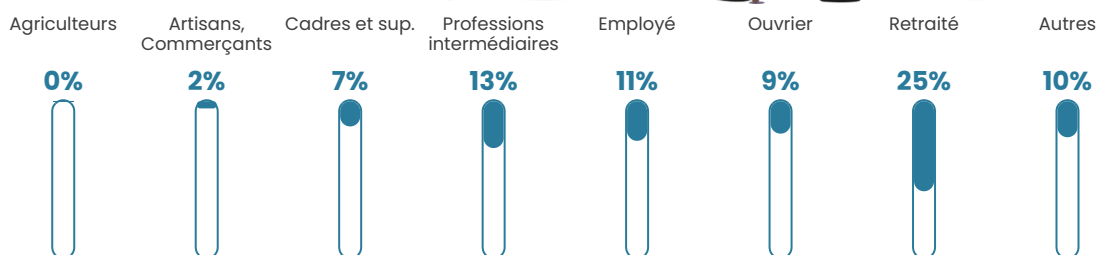

472 h/km²

Revenu moyen

24 710 €/an

Evolution du nombre d'habitants

Sources : Institut national de la statistique et des études économiques (insee) selon Les dernières parutions officielles de 2024 portant sur les années 2020, 2021 et 2022.

Tranche d'âge

Activité professionnelle

Niveau de diplôme

Composition des ménages

Profils électoraux

Premier tour

	Emmanuel MACRON	30.57 %
	Jean-Luc MÉLENCHON	21.59 %
	Marine LE PEN	20.16 %
	Yannick JADOT	6.42 %
	Éric ZEMMOUR	4.87 %
	Valérie PÉCRESSE	4.28 %
	Fabien ROUSSEL	2.98 %
	Jean LASSALLE	2.72 %
	Anne HIDALGO	2.53 %
	Nicolas DUPONT- AIGNAN	2.01 %
	Philippe POUTOU	1.00 %
	Nathalie ARTHAUD	0.86 %