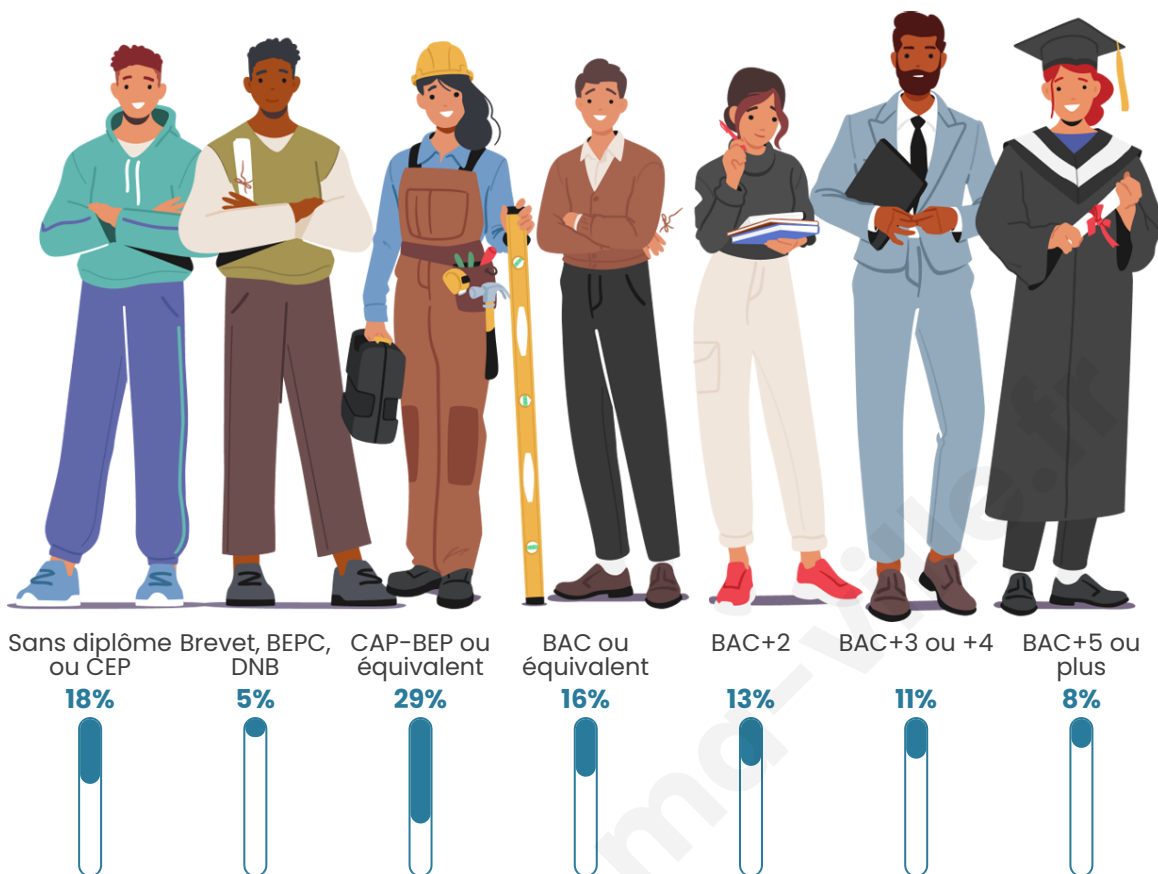

11 335

Age moyen

43 ans

Pop active

43.6%

Taux chômage

5.4%

Pop densité

Tranche d'âge

Activité professionnelle

Niveau de diplôme

Composition des ménages

Profils électoraux

Premier tour

	Emmanuel MACRON	30.57 %
	Jean-Luc MÉLENCHON	21.59 %
	Marine LE PEN	20.16 %
	Yannick JADOT	6.42 %
	Éric ZEMMOUR	4.87 %
	Valérie PÉCRESSE	4.28 %
	Fabien ROUSSEL	2.98 %
	Jean LASSALLE	2.72 %
	Anne HIDALGO	2.53 %
	Nicolas DUPONT- AIGNAN	2.01 %
	Philippe POUTOU	1.00 %
	Nathalie ARTHAUD	0.86 %