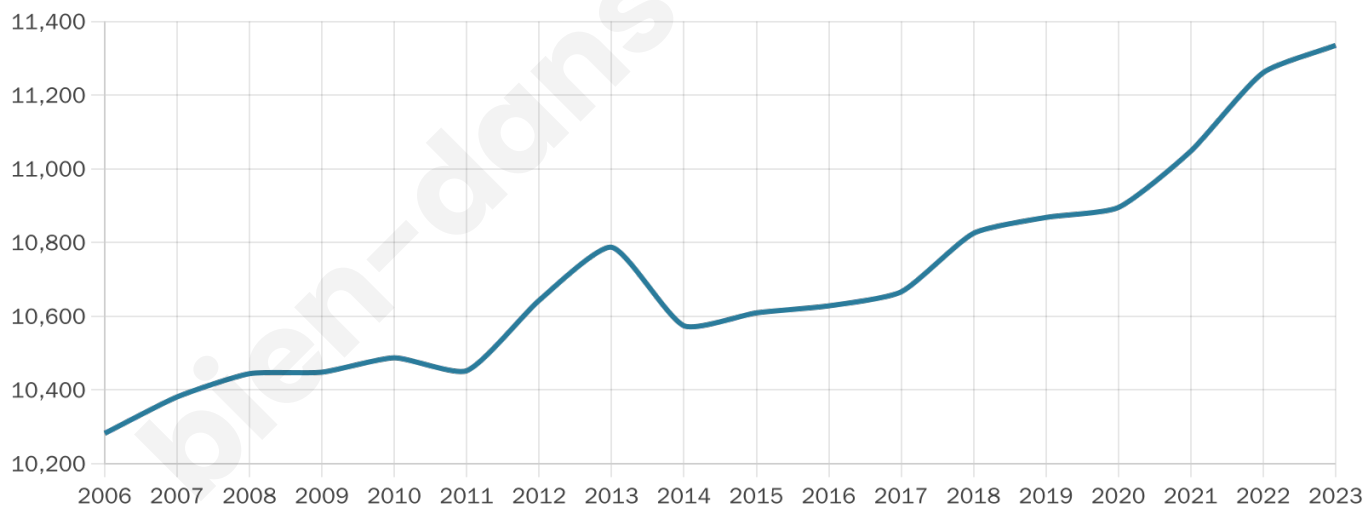

Version web

Ville de Montlouis-sur-Loire

Présenté par

BIEN dans ma **VILLE** 

Sommaire

Situation géographique	3
Statistiques sur la population	4
Evolution du nombre d'habitants	4
Tranche d'âge	5
0-14 ans	5
15-29 ans	5
30-44 ans	5
45-59 ans	5
60-74 ans	5
75-89 ans	5
90 ans et +	5
Activité professionnelle	5
Agriculteurs	5
Artisans, Commerçants	5
Cadres et sup.	5
Professions intermédiaires	5
Employé	5
Ouvrier	5
Retraité	5
Autres	5
Niveau de diplôme	6
Sans diplôme ou CEP	6
Brevet, BEPC, DNB	6
CAP-BEP ou équivalent	6
BAC ou équivalent	6
BAC+2	6
BAC+3 ou +4	6
BAC+5 ou plus	6
Composition des ménages	6
Couple sans enfant	6
Couple avec enfant(s)	6
Famille monoparentale	6
Colocation / Autre	6
Personnes seules	6
Profil électoraux	7
Premier tour	7
Sécurité	8
Evolution du nombre d'infractions	8
Pour comparer	9
Services à la population	10
Commerce	10
Éducation	10
Villes autour de Montlouis-sur-Loire	11
Avis sur la ville de Montlouis-sur-Loire	12
Moyenne par critère	12
Villes autour de Montlouis-sur-Loire	12
Répartition des avis par note	12
Répartition des avis par note	12

11 335

Age moyen

43 ans

Pop active

43.6%

Taux chômage

5.4%

Pop densité

472 h/km²

Revenu moyen

24 710 €/an

Evolution du nombre d'habitants

Sources : Institut national de la statistique et des études économiques (insee) selon Les dernières parutions officielles de 2024 portant sur les années 2020, 2021 et 2022.