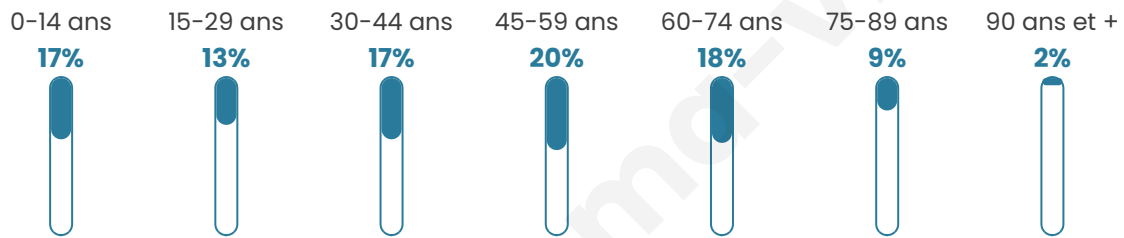

11 335

Age moyen

43 ans

Pop active

43.6%

Taux chômage

5.4%

Pop densité

472 h/km²

Revenu moyen

24 710 €/an

Evolution du nombre d'habitants

Sources : Institut national de la statistique et des études économiques (insee) selon Les dernières parutions officielles de 2024 portant sur les années 2020, 2021 et 2022.

Tranche d'âge

Activité professionnelle

Niveau de diplôme

Composition des ménages

Profils électoraux

Premier tour

	Emmanuel MACRON	30.57 %
	Jean-Luc MÉLENCHON	21.59 %
	Marine LE PEN	20.16 %
	Yannick JADOT	6.42 %
	Éric ZEMMOUR	4.87 %
	Valérie PÉCRESSE	4.28 %
	Fabien ROUSSEL	2.98 %
	Jean LASSALLE	2.72 %
	Anne HIDALGO	2.53 %
	Nicolas DUPONT- AIGNAN	2.01 %
	Philippe POUTOU	1.00 %
	Nathalie ARTHAUD	0.86 %

8 606 inscrits

Participation : 74.62%

Votes blancs : 1.43%

Votes nuls : 0.78%

Second tour

	Emmanuel MACRON	64,88 %
	Marine LE PEN	35,12 %

8 603 inscrits

Participation : 75.16%