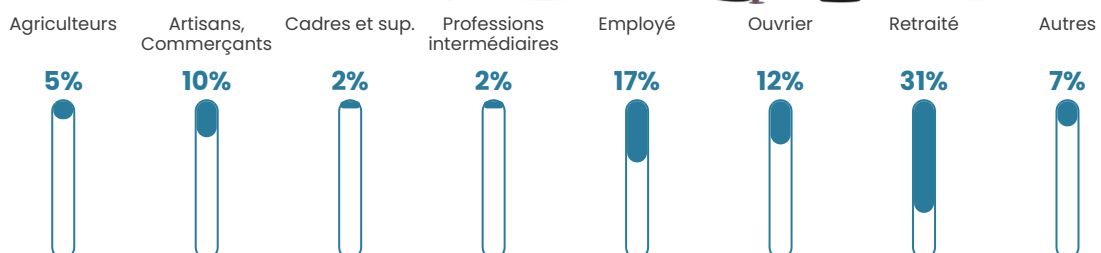

6.8%

Pop densité

37 h/km²

Revenu moyen

22 170 €/an

Evolution du nombre d'habitants

Sources : Institut national de la statistique et des études économiques (insee) selon Les dernières parutions officielles de 2024 portant sur les années 2020, 2021 et 2022.

Tranche d'âge

Activité professionnelle

Niveau de diplôme

Composition des ménages

Profils électoraux

Premier tour

	Marine LE PEN	44.44 %
	Emmanuel MACRON	21.64 %
	Jean-Luc MÉLENCHON	10.53 %
	Éric ZEMMOUR	7.60 %
	Jean LASSALLE	5.85 %
	Valérie PÉCRESSE	5.85 %
	Yannick JADOT	1.75 %
	Nicolas DUPONT-AIGNAN	1.75 %
	Nathalie ARTHAUD	0.58 %
	Fabien ROUSSEL	0.00 %
	Anne HIDALGO	0.00 %
	Philippe POUTOU	0.00 %