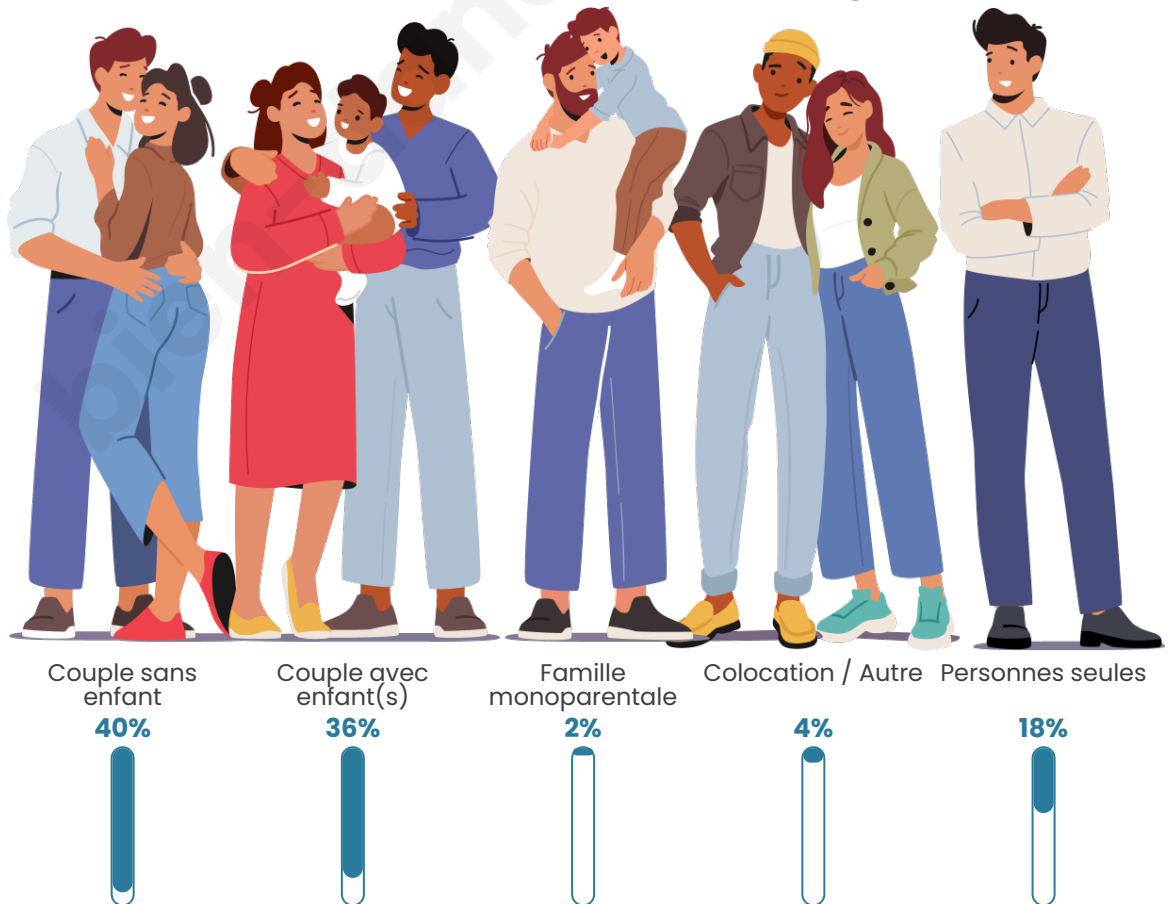

Statistiques sur la population

Nombre d'habitants

293

Age moyen

46 ans

Pop active

43%

Taux chômage

Tranche d'âge

Activité professionnelle

Niveau de diplôme

Composition des ménages

Profils électoraux

Premier tour

	Marine LE PEN	44.44 %
	Emmanuel MACRON	21.64 %
	Jean-Luc MÉLENCHON	10.53 %
	Éric ZEMMOUR	7.60 %
	Jean LASSALLE	5.85 %
	Valérie PÉCRESSE	5.85 %
	Yannick JADOT	1.75 %
	Nicolas DUPONT-AIGNAN	1.75 %
	Nathalie ARTHAUD	0.58 %
	Fabien ROUSSEL	0.00 %
	Anne HIDALGO	0.00 %
	Philippe POUTOU	0.00 %