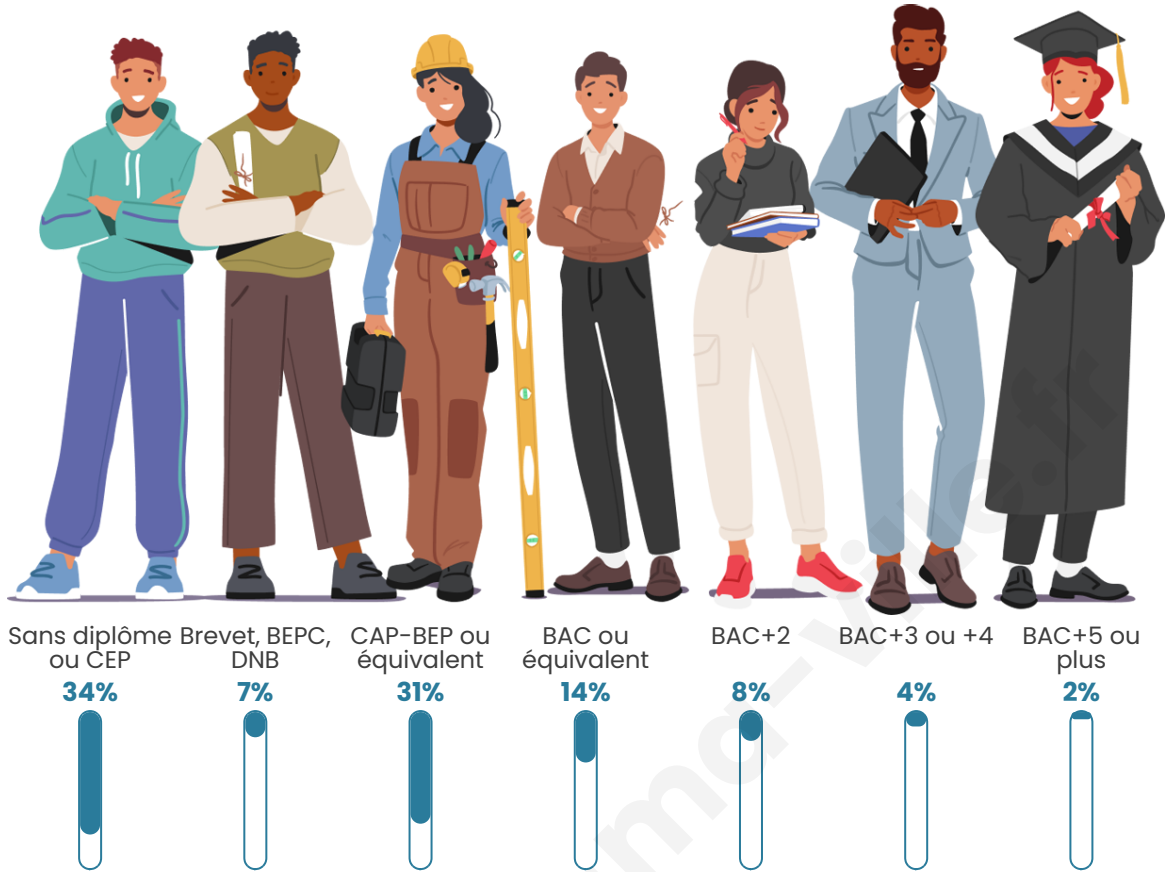

Statistiques sur la population

Nombre d'habitants

293

Age moyen

46 ans

Pop active

43%

Taux chômage

Tranche d'âge

Activité professionnelle

Niveau de diplôme

Composition des ménages

Profils électoraux

Premier tour

	Marine LE PEN	44.44 %
	Emmanuel MACRON	21.64 %
	Jean-Luc MÉLENCHON	10.53 %
	Éric ZEMMOUR	7.60 %
	Jean LASSALLE	5.85 %
	Valérie PÉCRESSE	5.85 %
	Yannick JADOT	1.75 %
	Nicolas DUPONT-AIGNAN	1.75 %
	Nathalie ARTHAUD	0.58 %
	Fabien ROUSSEL	0.00 %
	Anne HIDALGO	0.00 %
	Philippe POUTOU	0.00 %