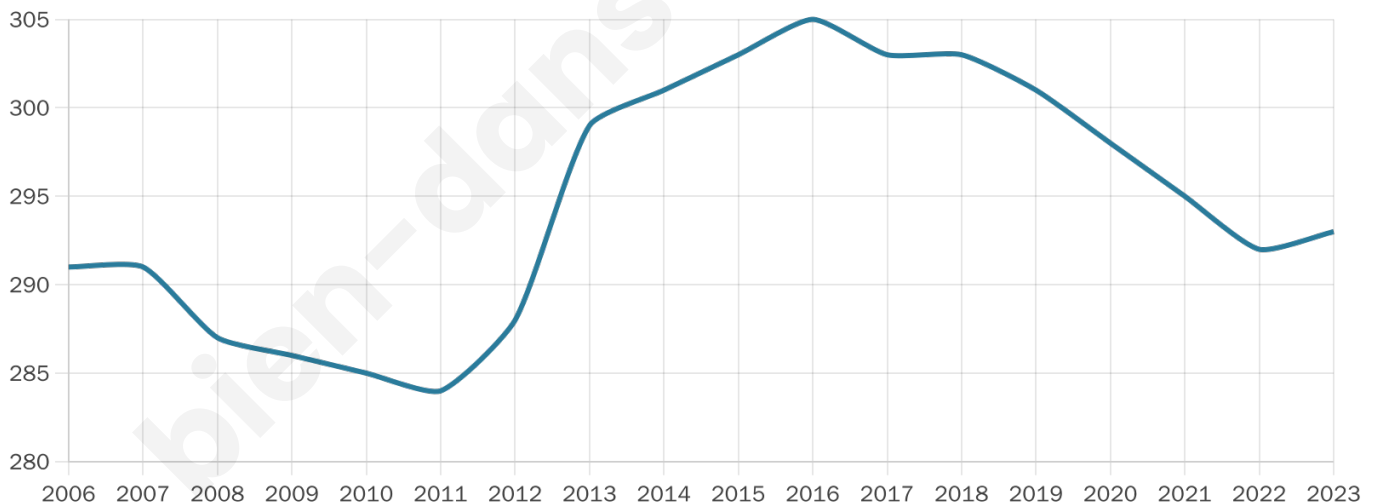

Statistiques sur la population

Nombre d'habitants

293

Age moyen

46 ans

Pop active

43%

Taux chômage

6.8%

Pop densité

37 h/km²

Revenu moyen

22 170 €/an

Evolution du nombre d'habitants

Sources : Institut national de la statistique et des études économiques (insee) selon Les dernières parutions officielles de 2024 portant sur les années 2020, 2021 et 2022.

Tranche d'âge

Activité professionnelle

Niveau de diplôme

Composition des ménages

Profils électoraux

Premier tour

	Marine LE PEN	44.44 %
	Emmanuel MACRON	21.64 %
	Jean-Luc MÉLENCHON	10.53 %
	Éric ZEMMOUR	7.60 %
	Jean LASSALLE	5.85 %
	Valérie PÉCRESSE	5.85 %
	Yannick JADOT	1.75 %
	Nicolas DUPONT-AIGNAN	1.75 %
	Nathalie ARTHAUD	0.58 %
	Fabien ROUSSEL	0.00 %
	Anne HIDALGO	0.00 %
	Philippe POUTOU	0.00 %