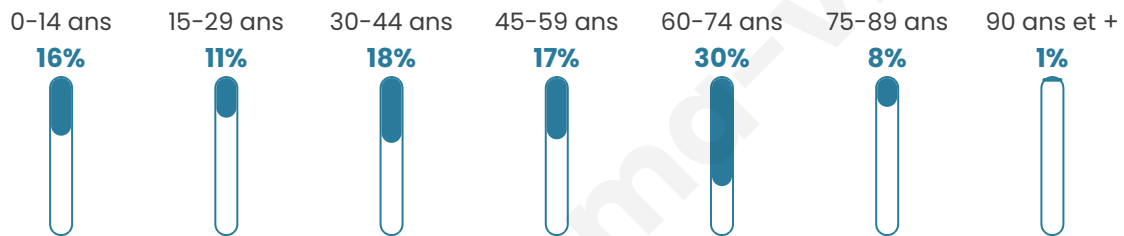

Statistiques sur la population

Nombre d'habitants

293

Age moyen

46 ans

Pop active

43%

Taux chômage

6.8%

Pop densité

37 h/km²

Revenu moyen

22 170 €/an

Evolution du nombre d'habitants

Sources : Institut national de la statistique et des études économiques (insee) selon Les dernières parutions officielles de 2024 portant sur les années 2020, 2021 et 2022.

Tranche d'âge

Activité professionnelle

Niveau de diplôme

Composition des ménages

Profils électoraux

Premier tour

	Marine LE PEN	44.44 %
	Emmanuel MACRON	21.64 %
	Jean-Luc MÉLENCHON	10.53 %
	Éric ZEMMOUR	7.60 %
	Jean LASSALLE	5.85 %
	Valérie PÉCRESSE	5.85 %
	Yannick JADOT	1.75 %
	Nicolas DUPONT-AIGNAN	1.75 %
	Nathalie ARTHAUD	0.58 %
	Fabien ROUSSEL	0.00 %
	Anne HIDALGO	0.00 %
	Philippe POUTOU	0.00 %

216 inscrits

Participation : 81.02%

Votes blancs : 1.71%

Votes nuls : 0.57%

Second tour

	Emmanuel MACRON	32,3 %
	Marine LE PEN	67,7 %

216 inscrits

Participation : 80.56%