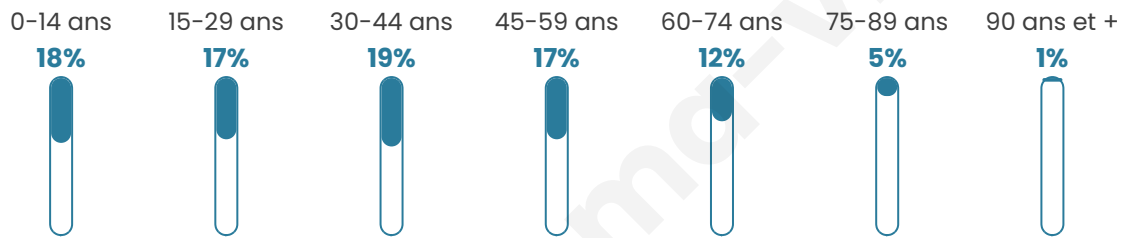

# Statistiques sur la population

Nombre d'habitants

**9 772**

Age moyen

**38 ans**

Pop active

**46.4%**

Taux chômage

**6.3%**

Pop densité

**3 257 h/km<sup>2</sup>**

Revenu moyen

**26 310 €/an**

## Evolution du nombre d'habitants

Sources : Institut national de la statistique et des études économiques (insee) selon Les dernières parutions officielles de 2024 portant sur les années 2020, 2021 et 2022.

## Tranche d'âge