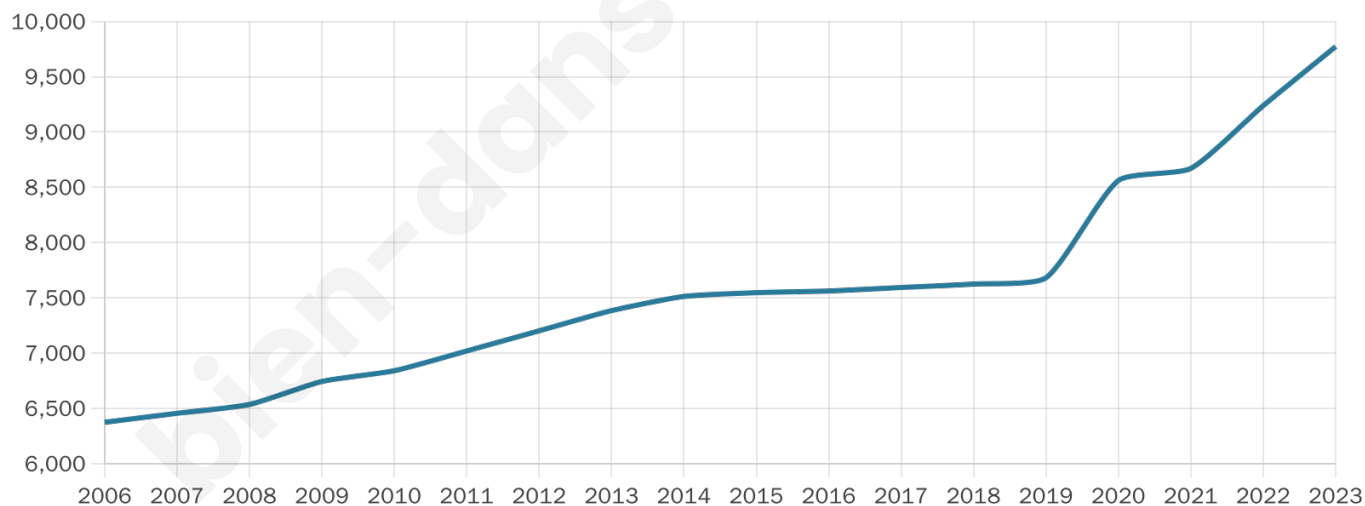

# Statistiques sur la population

Nombre d'habitants

**9 772**

Age moyen

**38 ans**

Pop active

**46.4%**

Taux chômage

**6.3%**

Pop densité

**3 257 h/km<sup>2</sup>**

Revenu moyen

**26 310 €/an**

## Evolution du nombre d'habitants

Sources : Institut national de la statistique et des études économiques (insee) selon Les dernières parutions officielles de 2024 portant sur les années 2020, 2021 et 2022.