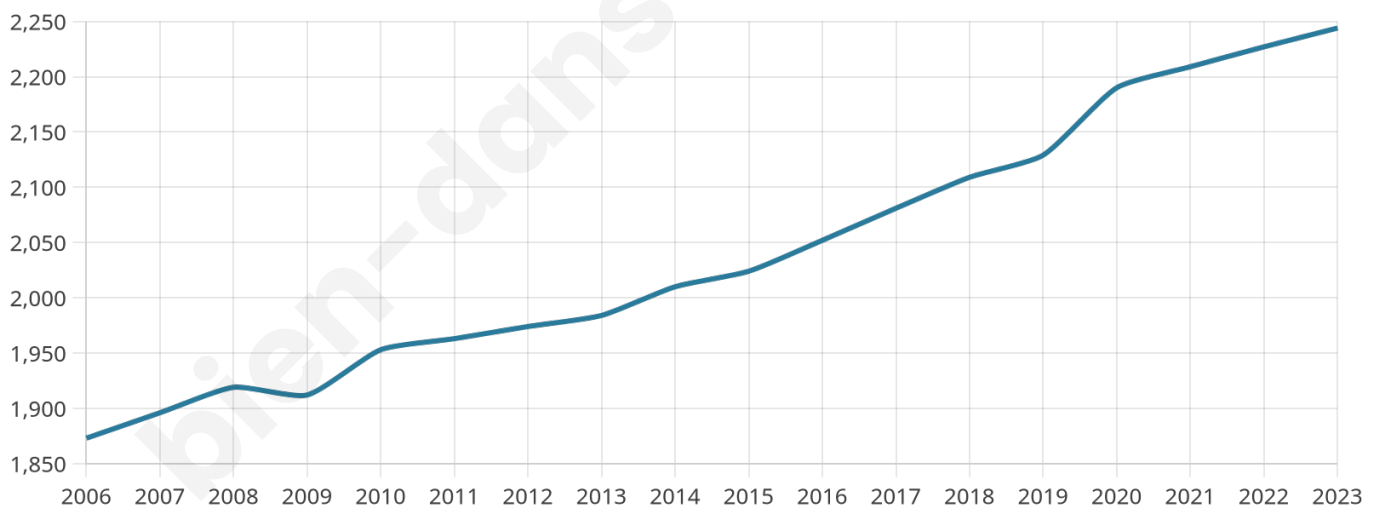

# Statistiques sur la population

Nombre d'habitants

**2 244**

Age moyen

**40 ans**

Pop active

**51.6%**

Taux chômage

**4.6%**

Pop densité

**83 h/km<sup>2</sup>**

Revenu moyen

**35 590 €/an**

## Evolution du nombre d'habitants

Sources : Institut national de la statistique et des études économiques (insee) selon Les dernières parutions officielles de 2024 portant sur les années 2020, 2021 et 2022.