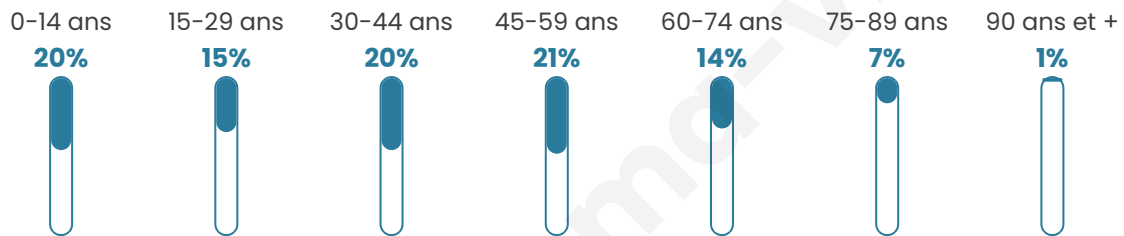

# Statistiques sur la population

Nombre d'habitants

**2 244**

Age moyen

**40 ans**

Pop active

**51.6%**

Taux chômage

**4.6%**

Pop densité

**83 h/km<sup>2</sup>**

Revenu moyen

**35 590 €/an**

## Evolution du nombre d'habitants

Sources : Institut national de la statistique et des études économiques (insee) selon Les dernières parutions officielles de 2024 portant sur les années 2020, 2021 et 2022.

## Tranche d'âge