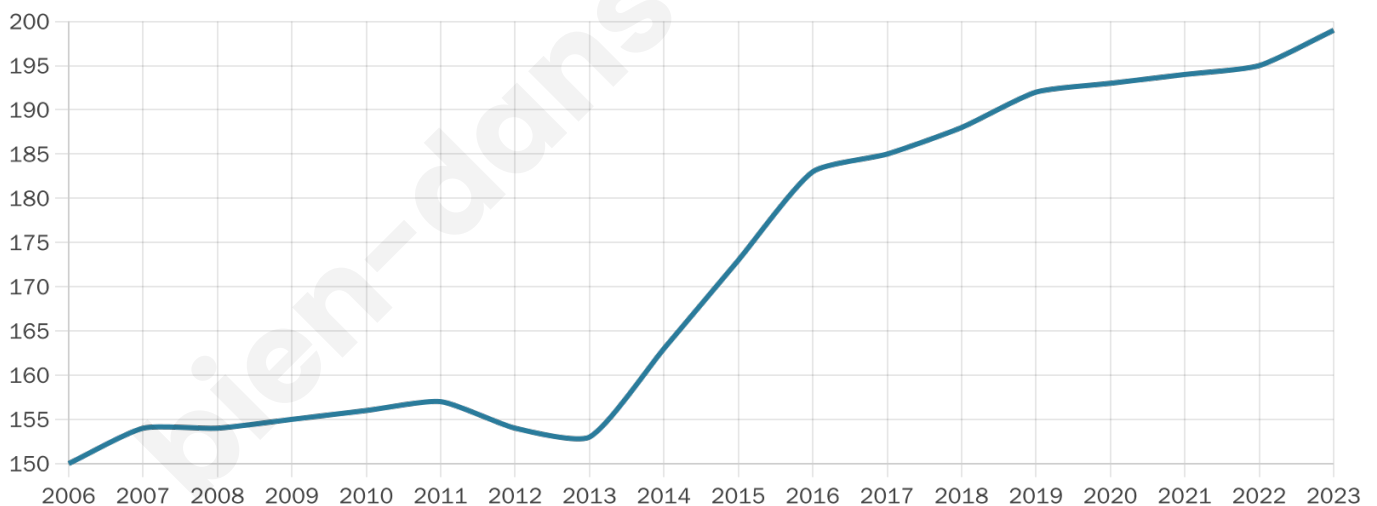

Statistiques sur la population

Nombre d'habitants

199

Age moyen

36 ans

Pop active

46.7%

Taux chômage

10.7%

Pop densité

12 h/km²

Revenu moyen

22 300 €/an

Evolution du nombre d'habitants

Sources : Institut national de la statistique et des études économiques (insee) selon Les dernières parutions officielles de 2024 portant sur les années 2020, 2021 et 2022.

Tranche d'âge

Activité professionnelle

Niveau de diplôme

Composition des ménages

Profils électoraux

Premier tour

	Marine LE PEN	29.81 %
	Emmanuel MACRON	24.04 %
	Jean-Luc MÉLENCHON	14.42 %
	Éric ZEMMOUR	8.65 %
	Valérie PÉCRESSE	8.65 %
	Jean LASSALLE	7.69 %
	Nicolas DUPONT-AIGNAN	2.88 %
	Fabien ROUSSEL	1.92 %
	Anne HIDALGO	0.96 %
	Philippe POUTOU	0.96 %
	Nathalie ARTHAUD	0.00 %
	Yannick JADOT	0.00 %