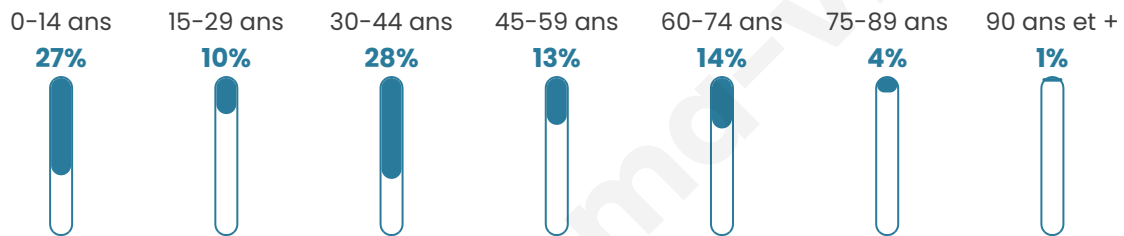

Statistiques sur la population

Nombre d'habitants

199

Age moyen

36 ans

Pop active

46.7%

Taux chômage

10.7%

Pop densité

12 h/km²

Revenu moyen

22 300 €/an

Evolution du nombre d'habitants

Sources : Institut national de la statistique et des études économiques (insee) selon Les dernières parutions officielles de 2024 portant sur les années 2020, 2021 et 2022.

Tranche d'âge

Activité professionnelle

Niveau de diplôme

Composition des ménages

Profils électoraux

Premier tour

	Marine LE PEN	29.81 %
	Emmanuel MACRON	24.04 %
	Jean-Luc MÉLENCHON	14.42 %
	Éric ZEMMOUR	8.65 %
	Valérie PÉCRESSE	8.65 %
	Jean LASSALLE	7.69 %
	Nicolas DUPONT-AIGNAN	2.88 %
	Fabien ROUSSEL	1.92 %
	Anne HIDALGO	0.96 %
	Philippe POUTOU	0.96 %
	Nathalie ARTHAUD	0.00 %
	Yannick JADOT	0.00 %

130 inscrits

Participation : 82.31%

Votes blancs : 1.87%

Votes nuls : 0.93%

Second tour

	Emmanuel MACRON	41,94 %
	Marine LE PEN	58,06 %

130 inscrits

Participation : 81.54%