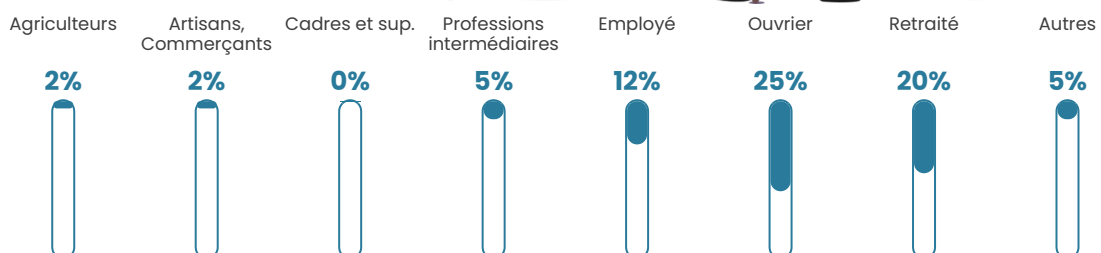

10.7%

Pop densité

12 h/km²

Revenu moyen

22 300 €/an

Evolution du nombre d'habitants

Sources : Institut national de la statistique et des études économiques (insee) selon Les dernières parutions officielles de 2024 portant sur les années 2020, 2021 et 2022.

Tranche d'âge

Activité professionnelle

Niveau de diplôme

Composition des ménages

Profils électoraux

Premier tour

	Marine LE PEN	29.81 %
	Emmanuel MACRON	24.04 %
	Jean-Luc MÉLENCHON	14.42 %
	Éric ZEMMOUR	8.65 %
	Valérie PÉCRESSE	8.65 %
	Jean LASSALLE	7.69 %
	Nicolas DUPONT-AIGNAN	2.88 %
	Fabien ROUSSEL	1.92 %
	Anne HIDALGO	0.96 %
	Philippe POUTOU	0.96 %
	Nathalie ARTHAUD	0.00 %
	Yannick JADOT	0.00 %