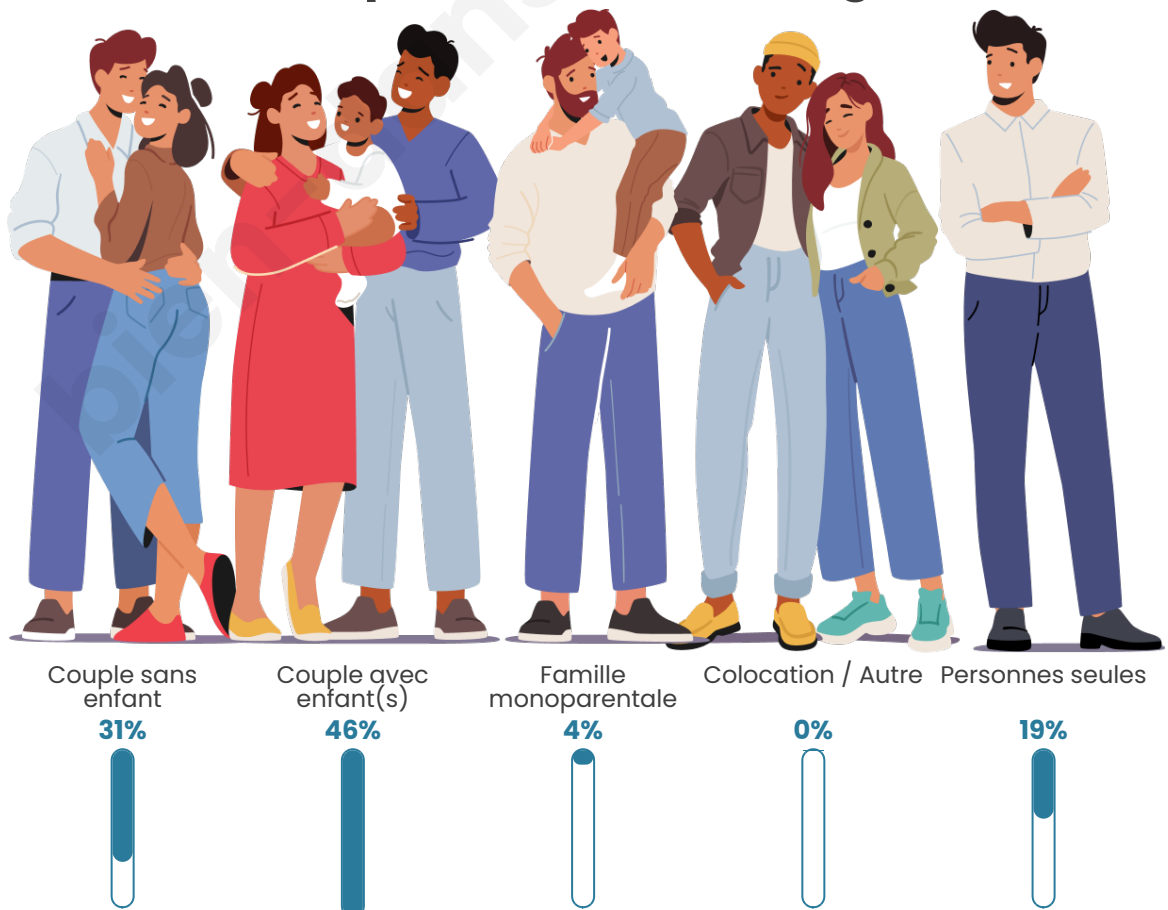

Tranche d'âge

Activité professionnelle

Niveau de diplôme

Composition des ménages

Profils électoraux

Premier tour

	Marine LE PEN	29.81 %
	Emmanuel MACRON	24.04 %
	Jean-Luc MÉLENCHON	14.42 %
	Éric ZEMMOUR	8.65 %
	Valérie PÉCRESSE	8.65 %
	Jean LASSALLE	7.69 %
	Nicolas DUPONT-AIGNAN	2.88 %
	Fabien ROUSSEL	1.92 %
	Anne HIDALGO	0.96 %
	Philippe POUTOU	0.96 %
	Nathalie ARTHAUD	0.00 %
	Yannick JADOT	0.00 %