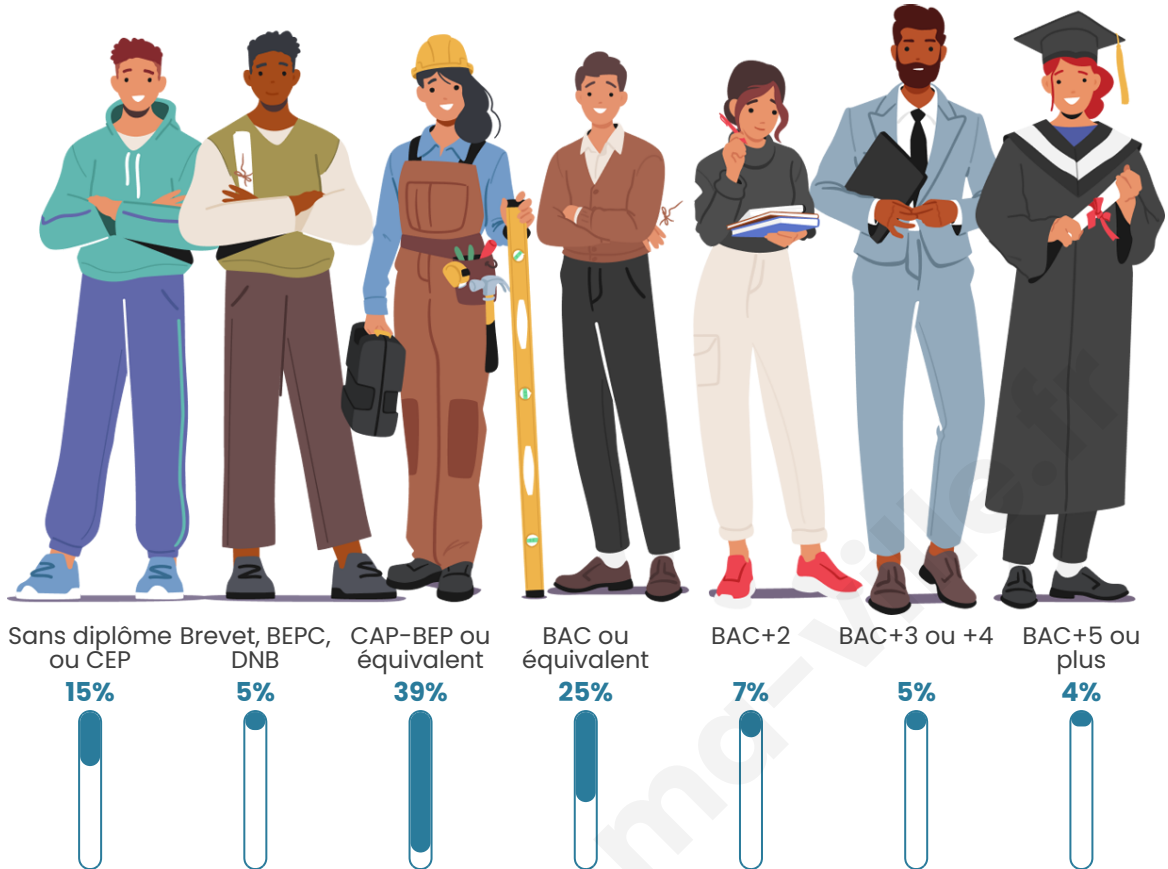

Statistiques sur la population

Nombre d'habitants

199

Age moyen

36 ans

Pop active

46.7%

Taux chômage

Tranche d'âge

Activité professionnelle

Niveau de diplôme

Composition des ménages

Profils électoraux

Premier tour

	Marine LE PEN	29.81 %
	Emmanuel MACRON	24.04 %
	Jean-Luc MÉLENCHON	14.42 %
	Éric ZEMMOUR	8.65 %
	Valérie PÉCRESSE	8.65 %
	Jean LASSALLE	7.69 %
	Nicolas DUPONT-AIGNAN	2.88 %
	Fabien ROUSSEL	1.92 %
	Anne HIDALGO	0.96 %
	Philippe POUTOU	0.96 %
	Nathalie ARTHAUD	0.00 %
	Yannick JADOT	0.00 %