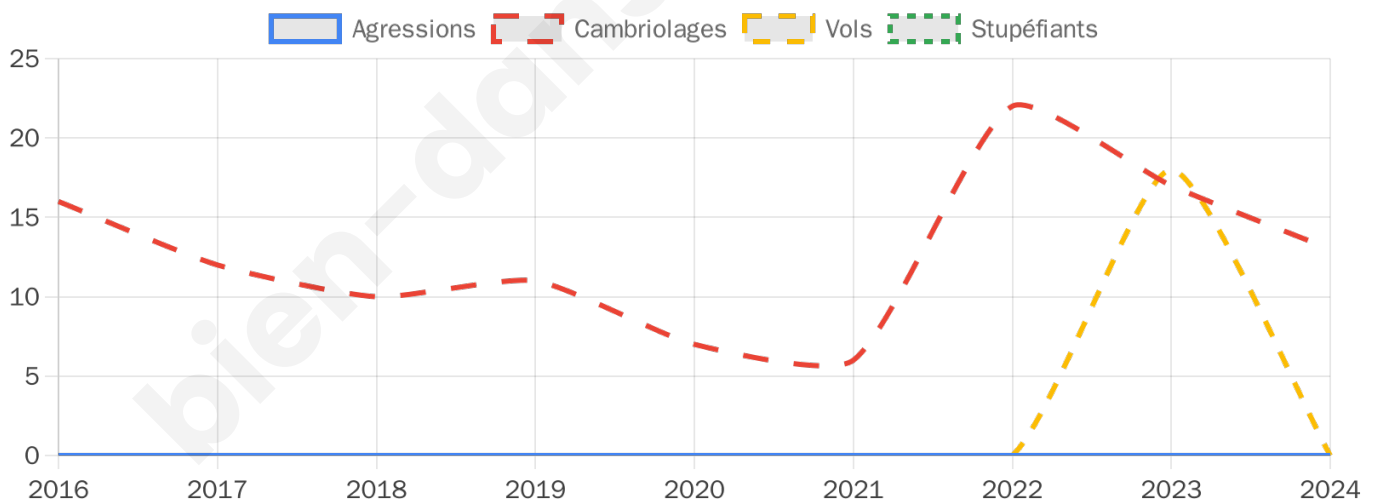

Participation : 83.37%
Votes blancs : 7.92%
Votes nuls : 3.19%

bien-dans-ma-ville.fr

Sécurité

Agressions physiques / sexuelles

0

Cambriolages

13

Vols / dégradations

0

Stupéfiants

0

Evolution du nombre d'infractions

Pour comparer

(en proportion du nombre d'habitants)

Sources : Bases statistiques communale, départementale et régionale de la délinquance enregistrée par la police et la gendarmerie nationales selon les dernières parutions officielles de 2025 portant sur l'année 2024 ([data.gouv](https://data.gouv.fr)).