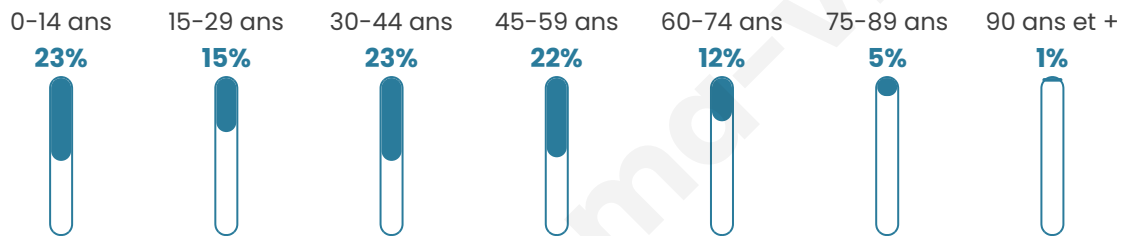

Age moyen

37 ans

Pop active

53.3%

Taux chômage

3.8%

Pop densité

199 h/km²

Revenu moyen

27 080 €/an

Evolution du nombre d'habitants

Sources : Institut national de la statistique et des études économiques (insee) selon Les dernières parutions officielles de 2024 portant sur les années 2020, 2021 et 2022.

Tranche d'âge

Activité professionnelle

Niveau de diplôme

Composition des ménages

Profils électoraux

Premier tour

	Emmanuel MACRON	31.11 %
	Jean-Luc MÉLENCHON	23.53 %
	Marine LE PEN	17.11 %
	Jean LASSALLE	7.22 %
	Yannick JADOT	5.97 %
	Éric ZEMMOUR	3.39 %
	Anne HIDALGO	3.30 %
	Valérie PÉCRESSE	3.30 %
	Fabien ROUSSEL	2.41 %
	Nicolas DUPONT- AIGNAN	1.25 %
	Philippe POUTOU	0.80 %
	Nathalie ARTHAUD	0.62 %