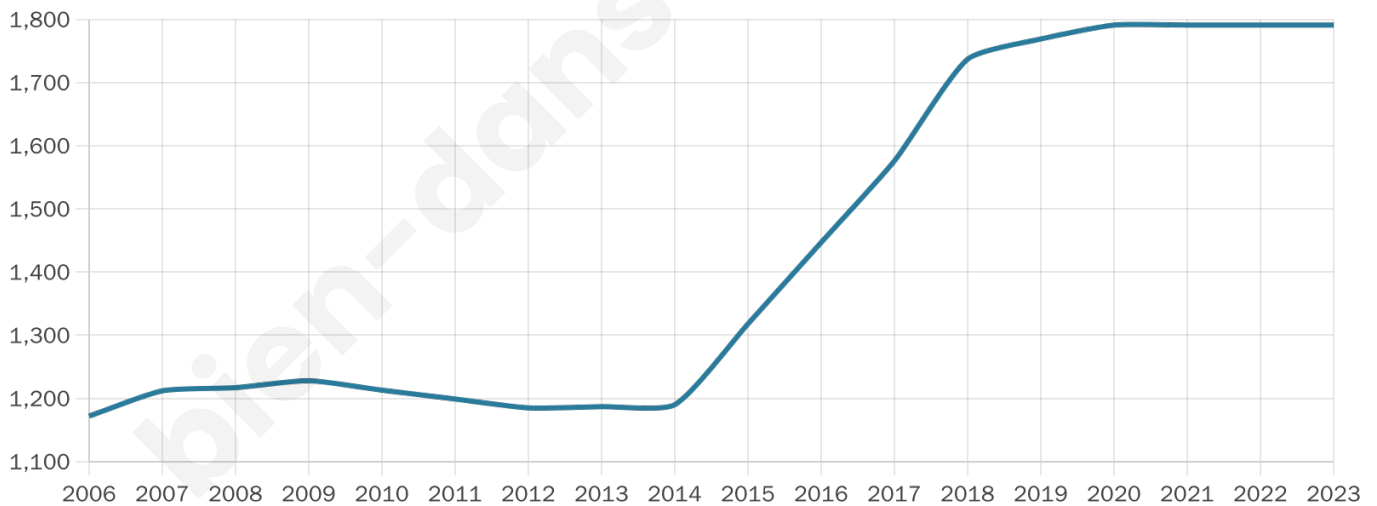

Age moyen

37 ans

Pop active

53.3%

Taux chômage

3.8%

Pop densité

199 h/km²

Revenu moyen

27 080 €/an

Evolution du nombre d'habitants

Sources : Institut national de la statistique et des études économiques (insee) selon Les dernières parutions officielles de 2024 portant sur les années 2020, 2021 et 2022.