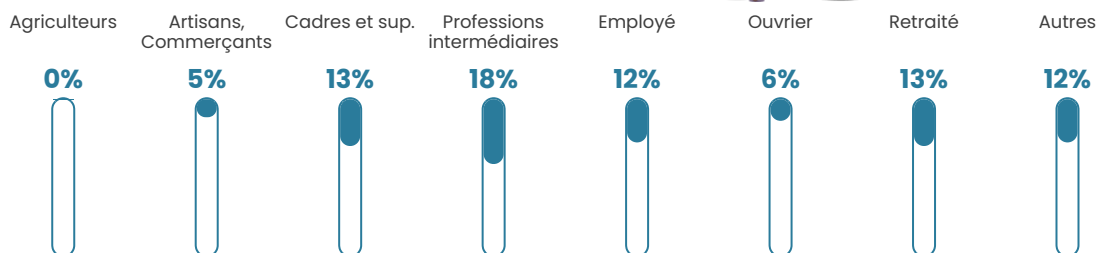

Revenu moyen

27 080 €/an

Evolution du nombre d'habitants

Sources : Institut national de la statistique et des études économiques (insee) selon Les dernières parutions officielles de 2024 portant sur les années 2020, 2021 et 2022.

Tranche d'âge

Activité professionnelle

Niveau de diplôme

Composition des ménages

Profils électoraux

Premier tour

	Emmanuel MACRON	31.11 %
	Jean-Luc MÉLENCHON	23.53 %
	Marine LE PEN	17.11 %
	Jean LASSALLE	7.22 %
	Yannick JADOT	5.97 %
	Éric ZEMMOUR	3.39 %
	Anne HIDALGO	3.30 %
	Valérie PÉCRESSE	3.30 %
	Fabien ROUSSEL	2.41 %
	Nicolas DUPONT- AIGNAN	1.25 %
	Philippe POUTOU	0.80 %
	Nathalie ARTHAUD	0.62 %