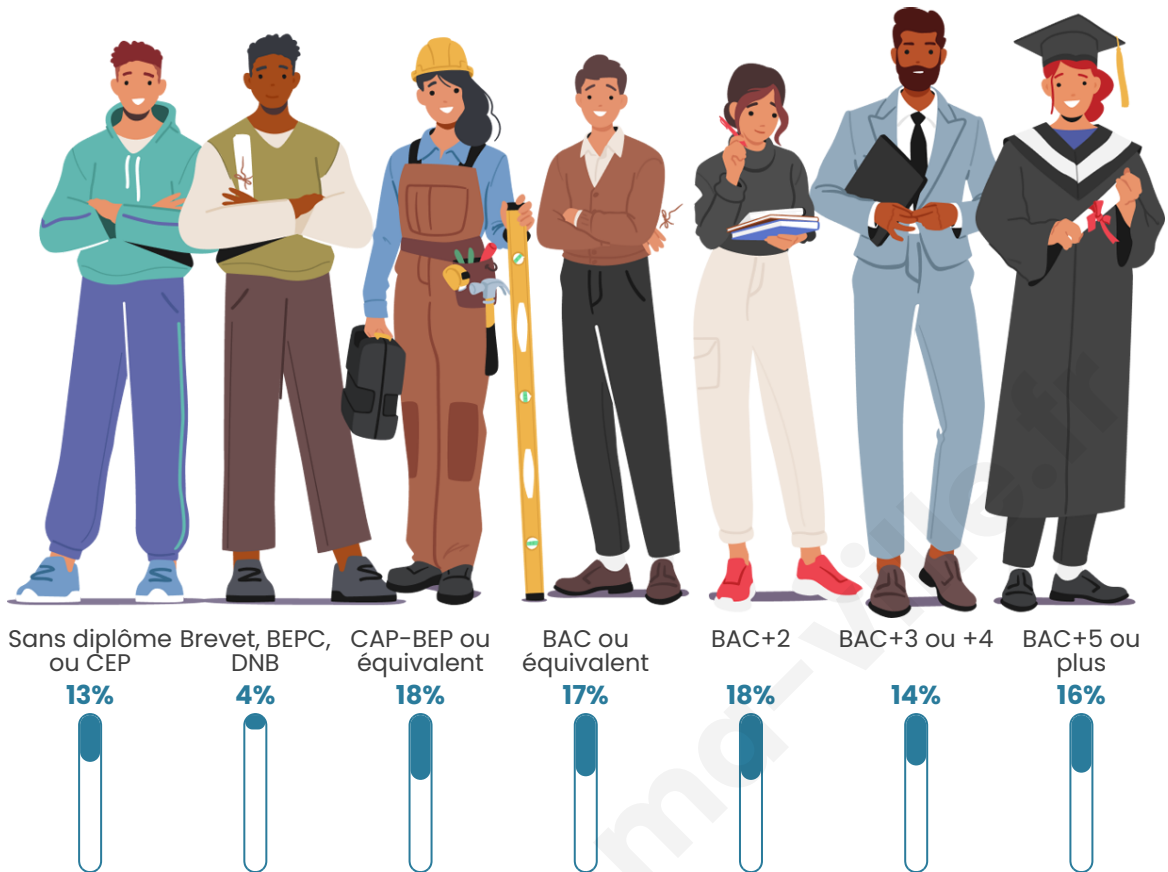

Age moyen

37 ans

Pop active

53.3%

Taux chômage

3.8%

Pop densité

199 h/km²

Tranche d'âge

Activité professionnelle

Niveau de diplôme

Composition des ménages

Profils électoraux

Premier tour

	Emmanuel MACRON	31.11 %
	Jean-Luc MÉLENCHON	23.53 %
	Marine LE PEN	17.11 %
	Jean LASSALLE	7.22 %
	Yannick JADOT	5.97 %
	Éric ZEMMOUR	3.39 %
	Anne HIDALGO	3.30 %
	Valérie PÉCRESSE	3.30 %
	Fabien ROUSSEL	2.41 %
	Nicolas DUPONT- AIGNAN	1.25 %
	Philippe POUTOU	0.80 %
	Nathalie ARTHAUD	0.62 %