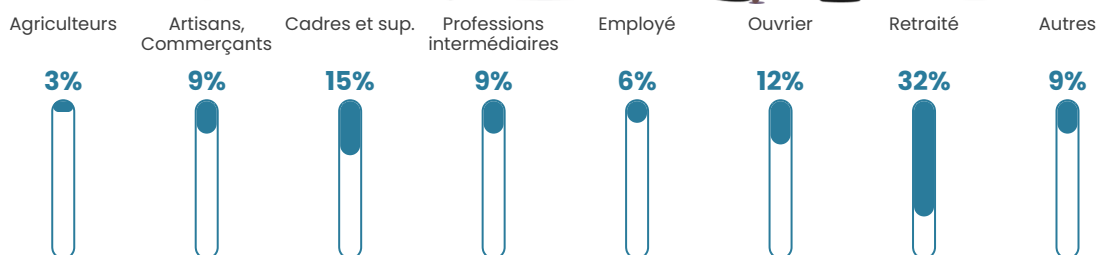

12 h/km²

Revenu moyen

24 200 €/an

Evolution du nombre d'habitants

Sources : Institut national de la statistique et des études économiques (insee) selon Les dernières parutions officielles de 2024 portant sur les années 2020, 2021 et 2022.

Tranche d'âge

Activité professionnelle

Niveau de diplôme

Composition des ménages

Profils électoraux

Premier tour

	Emmanuel MACRON	34.78 %
	Marine LE PEN	23.48 %
	Éric ZEMMOUR	13.04 %
	Jean-Luc MÉLENCHON	13.04 %
	Jean LASSALLE	4.35 %
	Fabien ROUSSEL	3.48 %
	Yannick JADOT	2.61 %
	Valérie PÉCRESSÉ	2.61 %
	Nicolas DUPONT- AIGNAN	2.61 %
	Nathalie ARTHAUD	0.00 %
	Anne HIDALGO	0.00 %
	Philippe POUTOU	0.00 %