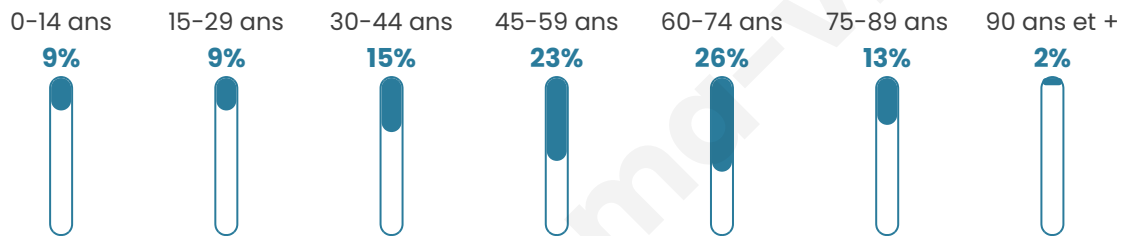

172

Age moyen

52 ans

Pop active

42.4%

Taux chômage

6.3%

Pop densité

12 h/km²

Revenu moyen

24 200 €/an

Evolution du nombre d'habitants

Sources : Institut national de la statistique et des études économiques (insee) selon Les dernières parutions officielles de 2024 portant sur les années 2020, 2021 et 2022.

Tranche d'âge

Activité professionnelle

Niveau de diplôme

Composition des ménages

Profils électoraux

Premier tour

	Emmanuel MACRON	34.78 %
	Marine LE PEN	23.48 %
	Éric ZEMMOUR	13.04 %
	Jean-Luc MÉLENCHON	13.04 %
	Jean LASSALLE	4.35 %
	Fabien ROUSSEL	3.48 %
	Yannick JADOT	2.61 %
	Valérie PÉCRESSÉ	2.61 %
	Nicolas DUPONT- AIGNAN	2.61 %
	Nathalie ARTHAUD	0.00 %
	Anne HIDALGO	0.00 %
	Philippe POUTOU	0.00 %

149 inscrits

Participation : 79.19%
Votes blancs : 0.85%
Votes nuls : 1.69%

Second tour

	Emmanuel MACRON	45,61 %
	Marine LE PEN	54,39 %

148 inscrits

Participation : 82.43%
Votes blancs : 1.64%
Votes nuls : 4.92%