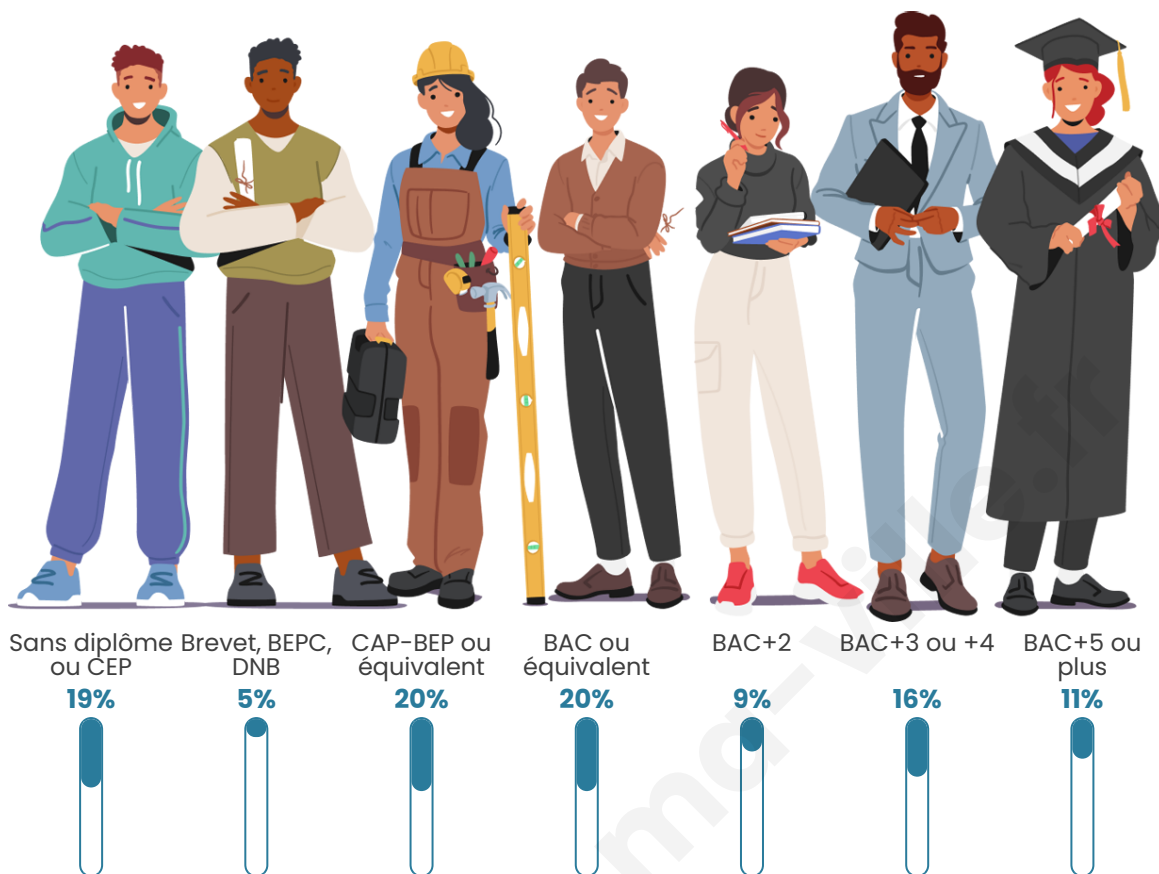

172

Age moyen

52 ans

Pop active

42.4%

Taux chômage

6.3%

Pop densité

12 h/km²

Revenu moyen

24 200 €/an

Evolution du nombre d'habitants

Sources : Institut national de la statistique et des études économiques (insee) selon Les dernières parutions officielles de 2024 portant sur les années 2020, 2021 et 2022.

Tranche d'âge

Activité professionnelle

Niveau de diplôme

Composition des ménages

Profils électoraux

Premier tour

	Emmanuel MACRON	34.78 %
	Marine LE PEN	23.48 %
	Éric ZEMMOUR	13.04 %
	Jean-Luc MÉLENCHON	13.04 %
	Jean LASSALLE	4.35 %
	Fabien ROUSSEL	3.48 %
	Yannick JADOT	2.61 %
	Valérie PÉCRESSÉ	2.61 %
	Nicolas DUPONT- AIGNAN	2.61 %
	Nathalie ARTHAUD	0.00 %
	Anne HIDALGO	0.00 %
	Philippe POUTOU	0.00 %