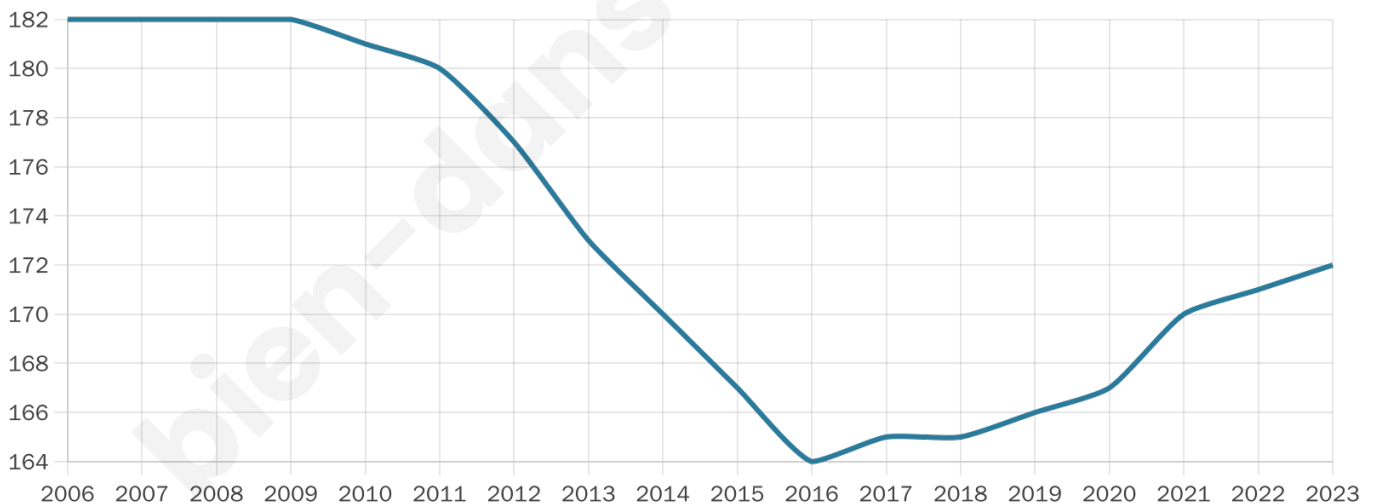

172

Age moyen

52 ans

Pop active

42.4%

Taux chômage

6.3%

Pop densité

12 h/km²

Revenu moyen

24 200 €/an

Evolution du nombre d'habitants

Sources : Institut national de la statistique et des études économiques (insee) selon Les dernières parutions officielles de 2024 portant sur les années 2020, 2021 et 2022.