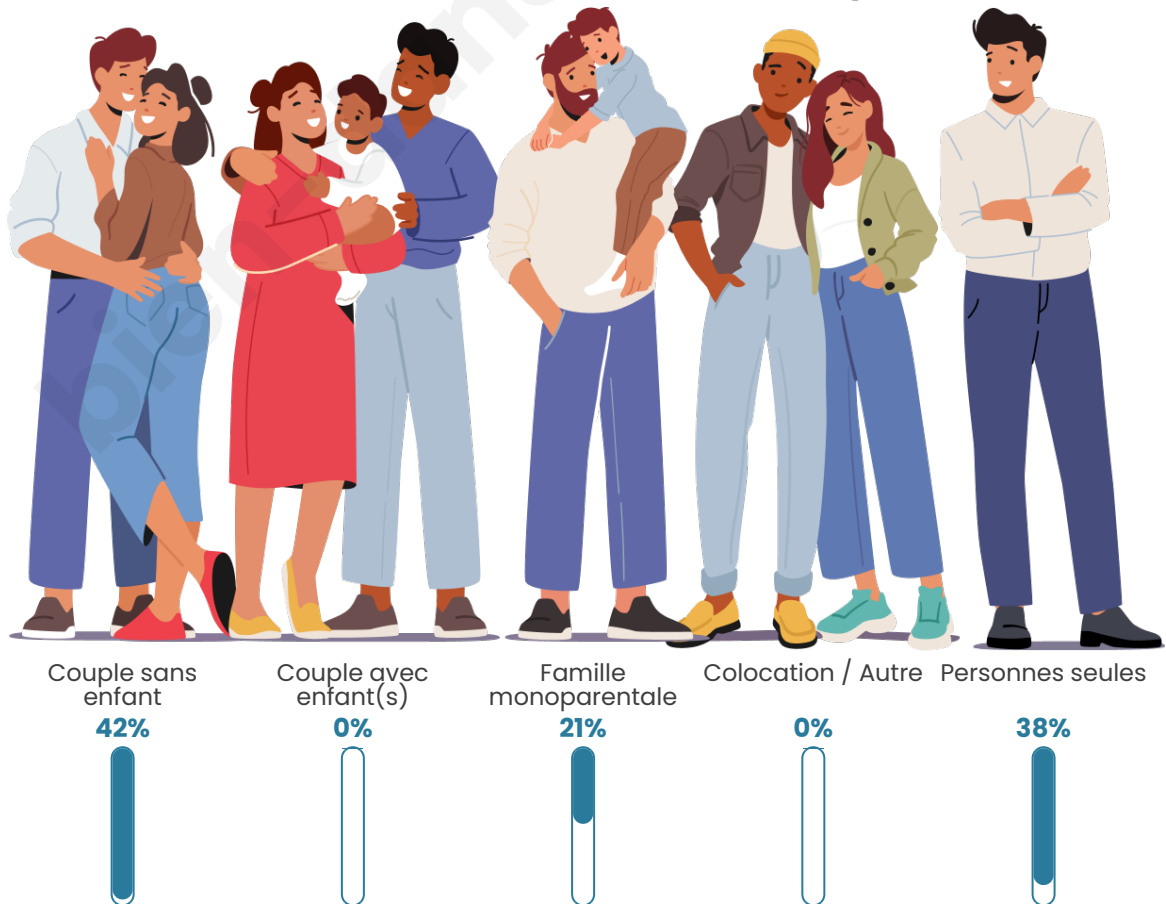

Tranche d'âge

Activité professionnelle

Niveau de diplôme

Composition des ménages

Profils électoraux

Premier tour

	Jean-Luc MÉLENCHON	29.63 %
	Marine LE PEN	14.81 %
	Anne HIDALGO	14.81 %
	Philippe POUTOU	14.81 %
	Emmanuel MACRON	11.11 %
	Valérie PÉCRESE	7.41 %
	Jean LASSALLE	3.70 %
	Éric ZEMMOUR	3.70 %
	Nathalie ARTHAUD	0.00 %
	Fabien ROUSSEL	0.00 %
	Yannick JADOT	0.00 %
	Nicolas DUPONT- AIGNAN	0.00 %