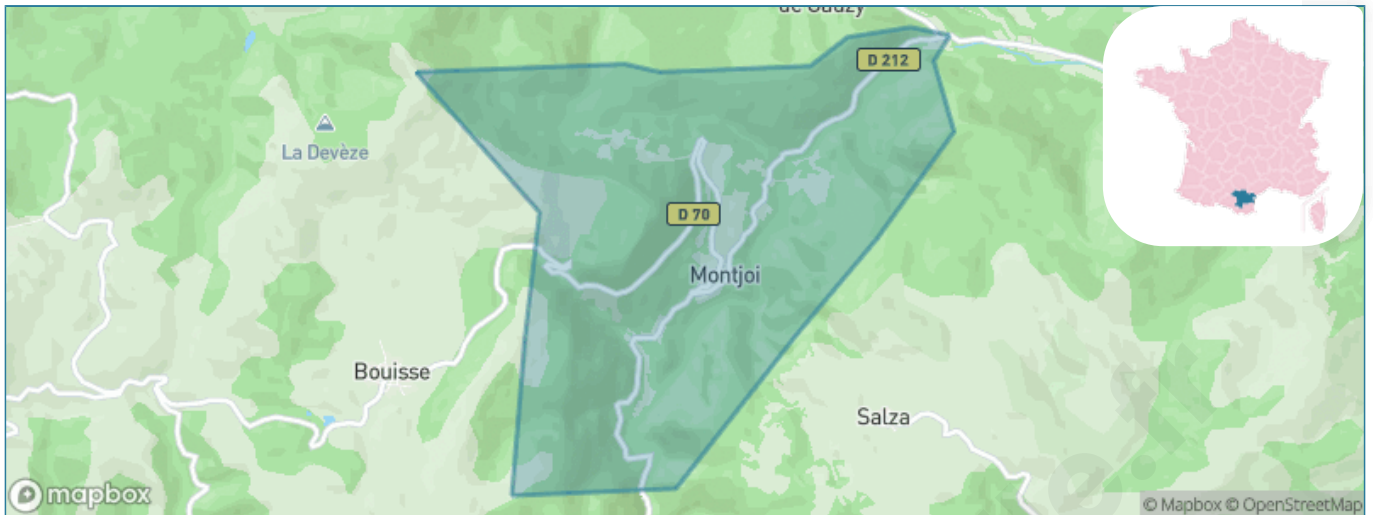

Version web

Ville de Montjoi

Présenté par

BIEN dans
ma **VILLE** 

Sommaire

Situation géographique	3
Statistiques sur la population	4
Evolution du nombre d'habitants	4
Tranche d'âge	5
0-14 ans	5
15-29 ans	5
30-44 ans	5
45-59 ans	5
60-74 ans	5
75-89 ans	5
90 ans et +	5
Activité professionnelle	5
Agriculteurs	5
Artisans, Commerçants	5
Cadres et sup.	5
Professions intermédiaires	5
Employé	5
Ouvrier	5
Retraité	5
Autres	5
Niveau de diplôme	6
Sans diplôme ou CEP	6
Brevet, BEPC, DNB	6
CAP-BEP ou équivalent	6
BAC ou équivalent	6
BAC+2	6
BAC+3 ou +4	6
BAC+5 ou plus	6
Composition des ménages	6
Couple sans enfant	6
Couple avec enfant(s)	6
Famille monoparentale	6
Colocation / Autre	6
Personnes seules	6
Profils électoraux	7
Premier tour	7
Sécurité	8
Evolution du nombre d'infractions	8
Pour comparer	9
Services à la population	10
Commerce	10
Éducation	10
Villes autour de Montjoi	11

Situation géographique

i Informations clés

- **Région** : Occitanie
- **Département** : Aude
- **Code postal** : 11330
- **Superficie** : 7 km²

Statistiques sur la population

Nombre d'habitants

43

Age moyen