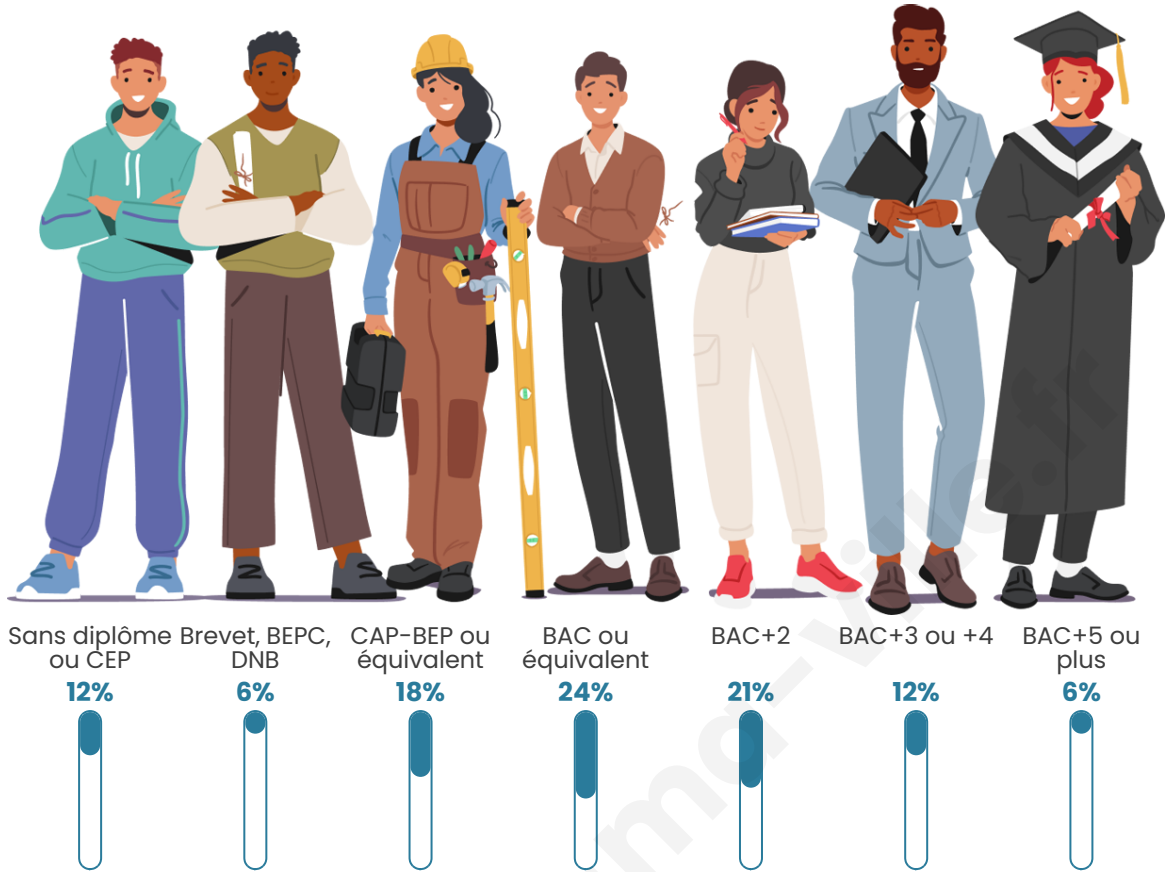

56 ans

Pop active

34.9%

Taux chômage

16.7%

Pop densité

6 h/km²

Revenu moyen

Tranche d'âge

Activité professionnelle

Niveau de diplôme

Composition des ménages

Profils électoraux

Premier tour

	Jean-Luc MÉLENCHON	29.63 %
	Marine LE PEN	14.81 %
	Anne HIDALGO	14.81 %
	Philippe POUTOU	14.81 %
	Emmanuel MACRON	11.11 %
	Valérie PÉCRESE	7.41 %
	Jean LASSALLE	3.70 %
	Éric ZEMMOUR	3.70 %
	Nathalie ARTHAUD	0.00 %
	Fabien ROUSSEL	0.00 %
	Yannick JADOT	0.00 %
	Nicolas DUPONT- AIGNAN	0.00 %