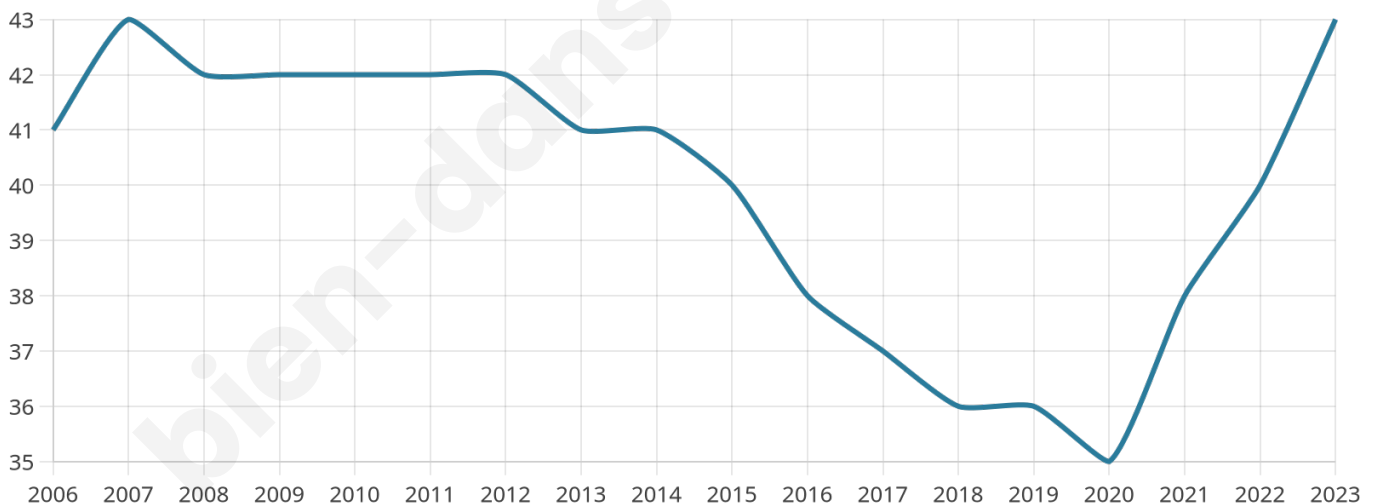

56 ans

Pop active

34.9%

Taux chômage

16.7%

Pop densité

6 h/km²

Revenu moyen

NC

Evolution du nombre d'habitants

Sources : Institut national de la statistique et des études économiques (insee) selon Les dernières parutions officielles de 2024 portant sur les années 2020, 2021 et 2022.