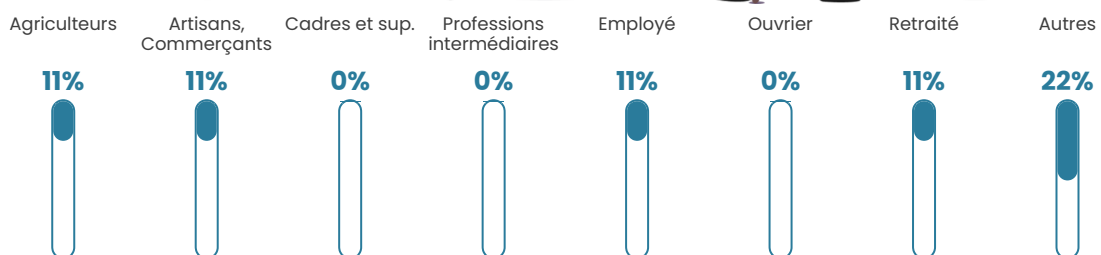

NC

Evolution du nombre d'habitants

Sources : Institut national de la statistique et des études économiques (insee) selon Les dernières parutions officielles de 2024 portant sur les années 2020, 2021 et 2022.

Tranche d'âge

Activité professionnelle

Niveau de diplôme

Composition des ménages

Profils électoraux

Premier tour

	Jean-Luc MÉLENCHON	29.63 %
	Marine LE PEN	14.81 %
	Anne HIDALGO	14.81 %
	Philippe POUTOU	14.81 %
	Emmanuel MACRON	11.11 %
	Valérie PÉCRESE	7.41 %
	Jean LASSALLE	3.70 %
	Éric ZEMMOUR	3.70 %
	Nathalie ARTHAUD	0.00 %
	Fabien ROUSSEL	0.00 %
	Yannick JADOT	0.00 %
	Nicolas DUPONT- AIGNAN	0.00 %