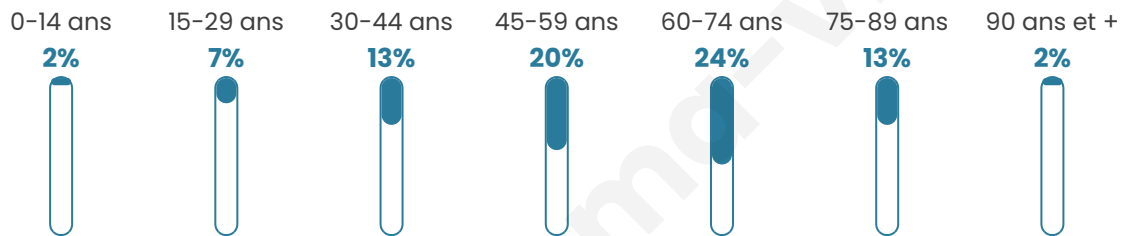

56 ans

Pop active

34.9%

Taux chômage

16.7%

Pop densité

6 h/km²

Revenu moyen

NC

Evolution du nombre d'habitants

Sources : Institut national de la statistique et des études économiques (insee) selon Les dernières parutions officielles de 2024 portant sur les années 2020, 2021 et 2022.

Tranche d'âge

Activité professionnelle

Niveau de diplôme

Composition des ménages

Profils électoraux

Premier tour

	Jean-Luc MÉLENCHON	29.63 %
	Marine LE PEN	14.81 %
	Anne HIDALGO	14.81 %
	Philippe POUTOU	14.81 %
	Emmanuel MACRON	11.11 %
	Valérie PÉCRESE	7.41 %
	Jean LASSALLE	3.70 %
	Éric ZEMMOUR	3.70 %
	Nathalie ARTHAUD	0.00 %
	Fabien ROUSSEL	0.00 %
	Yannick JADOT	0.00 %
	Nicolas DUPONT- AIGNAN	0.00 %