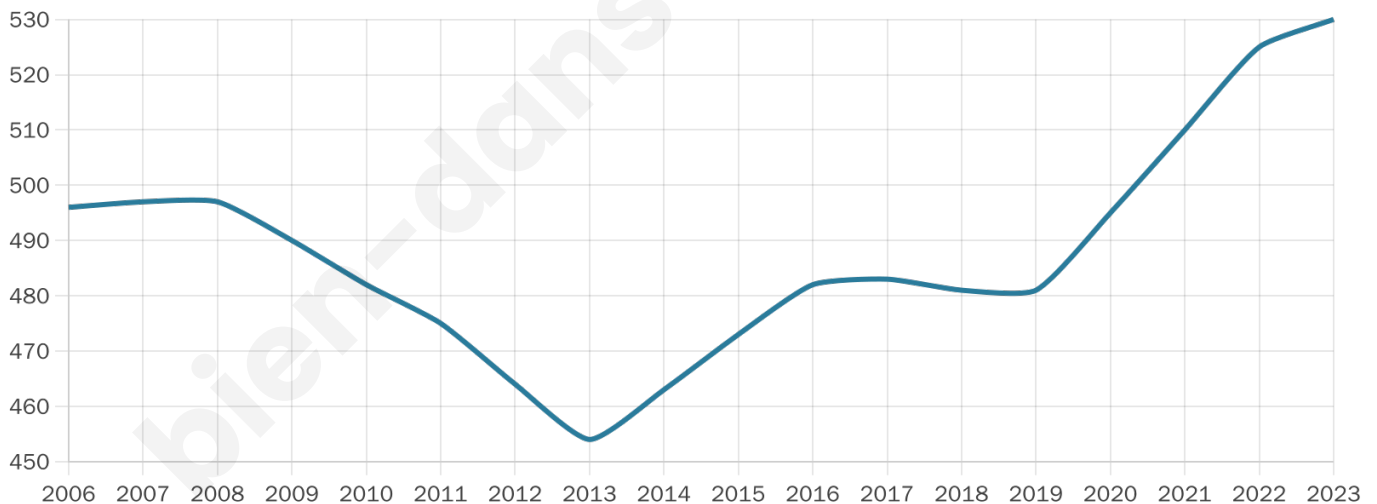

40 ans

Pop active

46.4%

Taux chômage

7.5%

Pop densité

33 h/km²

Revenu moyen

26 170 €/an

Evolution du nombre d'habitants

Sources : Institut national de la statistique et des études économiques (insee) selon Les dernières parutions officielles de 2024 portant sur les années 2020, 2021 et 2022.