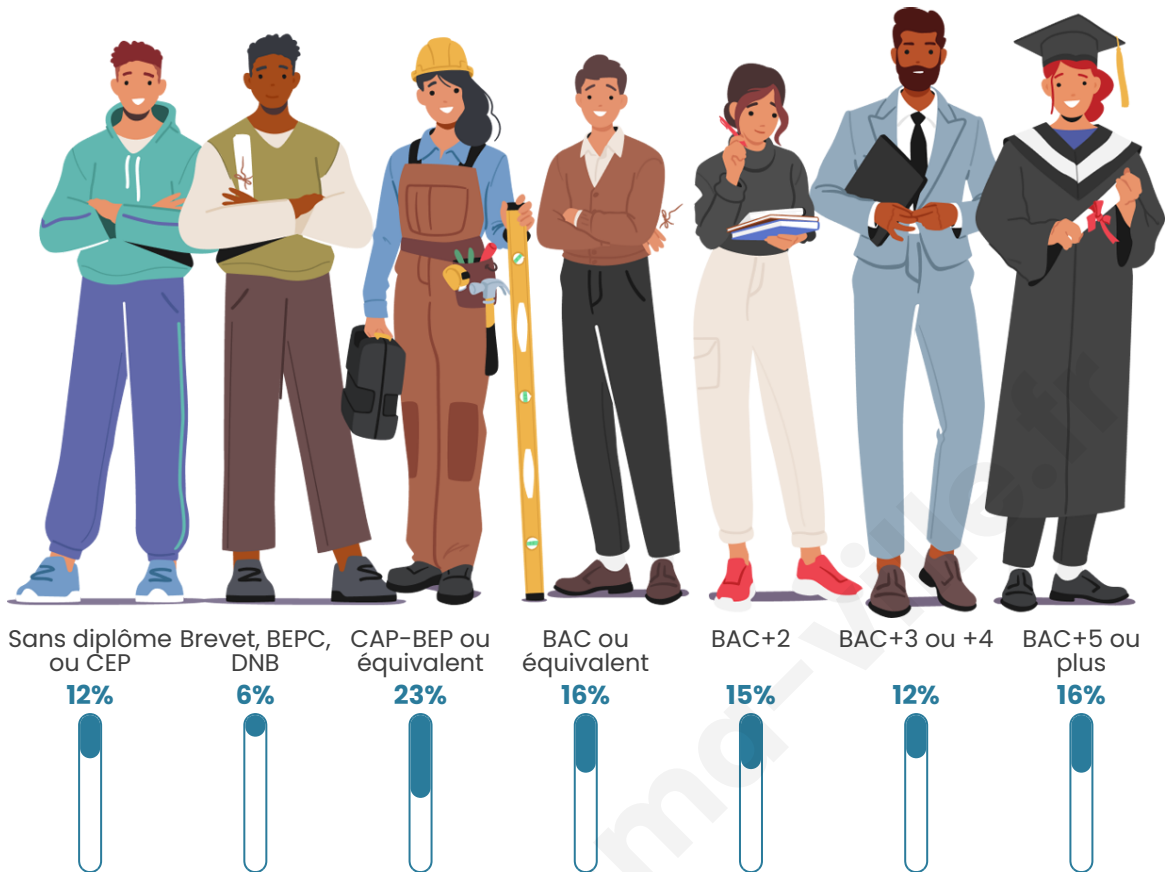

Tranche d'âge

Activité professionnelle

Niveau de diplôme

Composition des ménages

Profils électoraux

Premier tour

	Marine LE PEN	29.82 %
	Emmanuel MACRON	25.61 %
	Jean-Luc MÉLENCHON	15.44 %
	Éric ZEMMOUR	12.98 %
	Nicolas DUPONT-AIGNAN	3.86 %
	Yannick JADOT	3.51 %
	Valérie PÉCRESE	3.51 %
	Jean LASSALLE	1.75 %
	Anne HIDALGO	1.40 %
	Fabien ROUSSEL	1.05 %
	Philippe POUTOU	0.70 %
	Nathalie ARTHAUD	0.35 %