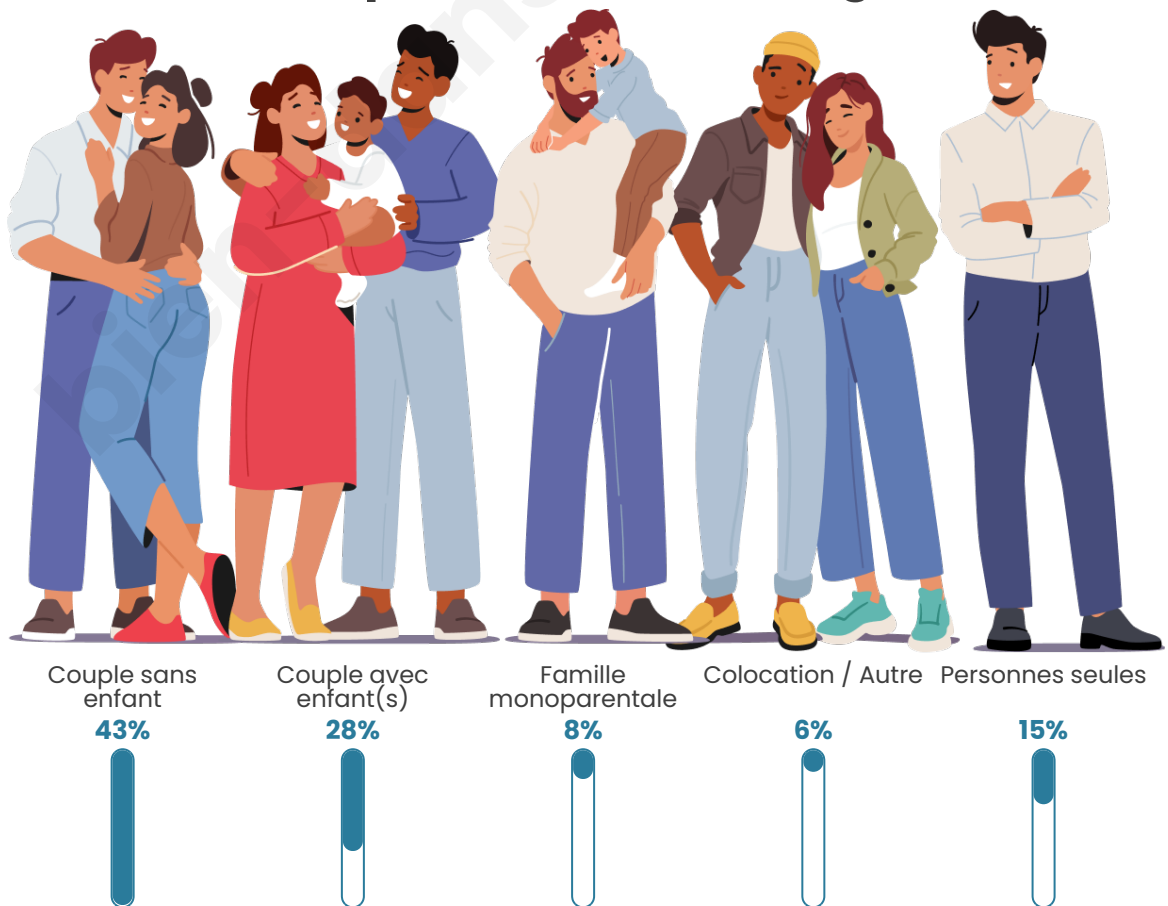

Tranche d'âge

Activité professionnelle

Niveau de diplôme

Composition des ménages

Profils électoraux

Premier tour

	Marine LE PEN	29.82 %
	Emmanuel MACRON	25.61 %
	Jean-Luc MÉLENCHON	15.44 %
	Éric ZEMMOUR	12.98 %
	Nicolas DUPONT-AIGNAN	3.86 %
	Yannick JADOT	3.51 %
	Valérie PÉCRESE	3.51 %
	Jean LASSALLE	1.75 %
	Anne HIDALGO	1.40 %
	Fabien ROUSSEL	1.05 %
	Philippe POUTOU	0.70 %
	Nathalie ARTHAUD	0.35 %