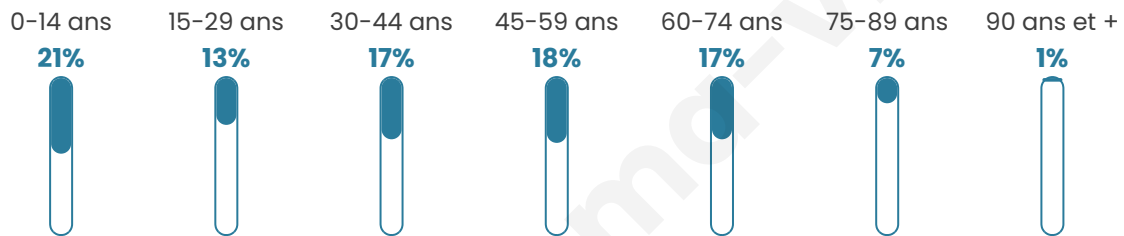

Situation géographique

i Informations clés

- **Région** : Hauts-de-France
- **Département** : Oise
- **Code postal** : 60240
- **Superficie** : 16 km²

Statistiques sur la population

Nombre d'habitants

530

Age moyen

40 ans

Pop active

46.4%

Taux chômage

7.5%

Pop densité

33 h/km²

Revenu moyen

26 170 €/an

Evolution du nombre d'habitants

Sources : Institut national de la statistique et des études économiques (insee) selon Les dernières parutions officielles de 2024 portant sur les années 2020, 2021 et 2022.

Tranche d'âge

Activité professionnelle

Niveau de diplôme

Composition des ménages

Profils électoraux

Premier tour

	Marine LE PEN	29.82 %
	Emmanuel MACRON	25.61 %
	Jean-Luc MÉLENCHON	15.44 %
	Éric ZEMMOUR	12.98 %
	Nicolas DUPONT-AIGNAN	3.86 %
	Yannick JADOT	3.51 %
	Valérie PÉCRESE	3.51 %
	Jean LASSALLE	1.75 %
	Anne HIDALGO	1.40 %
	Fabien ROUSSEL	1.05 %
	Philippe POUTOU	0.70 %
	Nathalie ARTHAUD	0.35 %