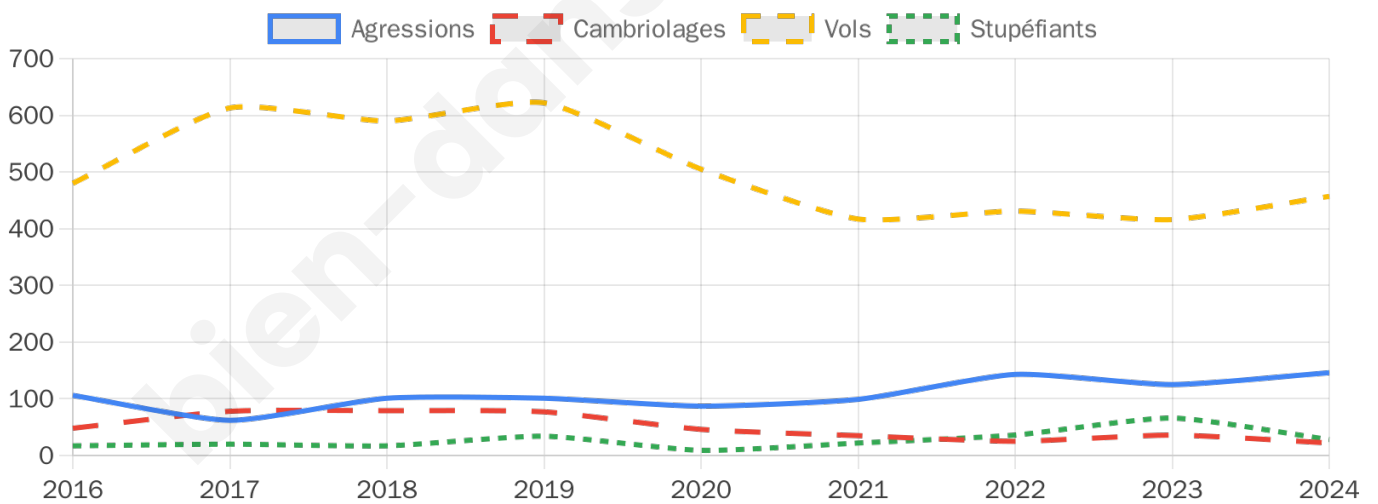

12 229 inscrits

Participation : 71.14%

Votes blancs : 1.45%

Votes nuls : 0.53%

Second tour

	Emmanuel MACRON	56,72 %
	Marine LE PEN	43,28 %

12 240 inscrits

Participation : 72.14%

Votes blancs : 6.72%

Votes nuls : 2.15%

Sécurité

Agressions physiques / sexuelles

146

Cambriolages

22

Vols / dégradations

457

Stupéfiants

28

Evolution du nombre d'infractions

Pour comparer

(en proportion du nombre d'habitants)

Sources : Bases statistiques communale, départementale et régionale de la délinquance enregistrée par la police et la gendarmerie nationales selon les dernières parutions officielles de 2025 portant sur l'année 2024 ([data.gouv](https://data.gouv.fr)).