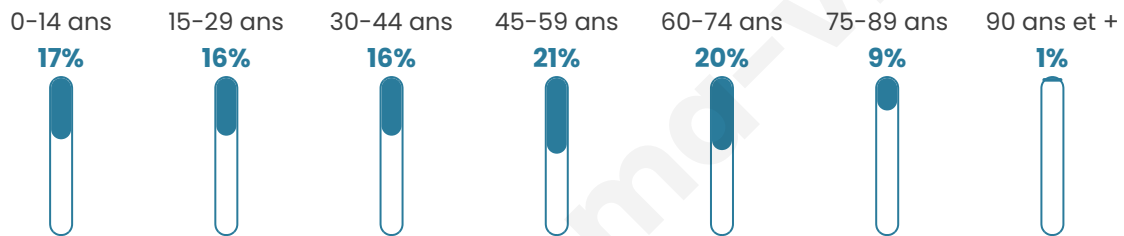

15 478

Age moyen

44 ans

Pop active

44.1%

Taux chômage

8.5%

Pop densité

815 h/km²

Revenu moyen

23 820 €/an

Evolution du nombre d'habitants

Sources : Institut national de la statistique et des études économiques (insee) selon Les dernières parutions officielles de 2024 portant sur les années 2020, 2021 et 2022.

Tranche d'âge

Activité professionnelle

Niveau de diplôme

Composition des ménages

Profils électoraux

Premier tour

	Emmanuel MACRON	29.88 %
	Marine LE PEN	26.45 %
	Jean-Luc MÉLENCHON	19.24 %
	Éric ZEMMOUR	4.73 %
	Yannick JADOT	4.33 %
	Fabien ROUSSEL	4.07 %
	Valérie PÉCRESE	3.41 %
	Nicolas DUPONT- AIGNAN	2.20 %
	Jean LASSALLE	2.17 %
	Anne HIDALGO	1.92 %
	Philippe POUTOU	0.96 %
	Nathalie ARTHAUD	0.63 %

12 229 inscrits

Participation : 71.14%

Votes blancs : 1.45%

Votes nuls : 0.53%

Second tour

	Emmanuel MACRON	56,72 %
	Marine LE PEN	43,28 %

12 240 inscrits

Participation : 72.14%