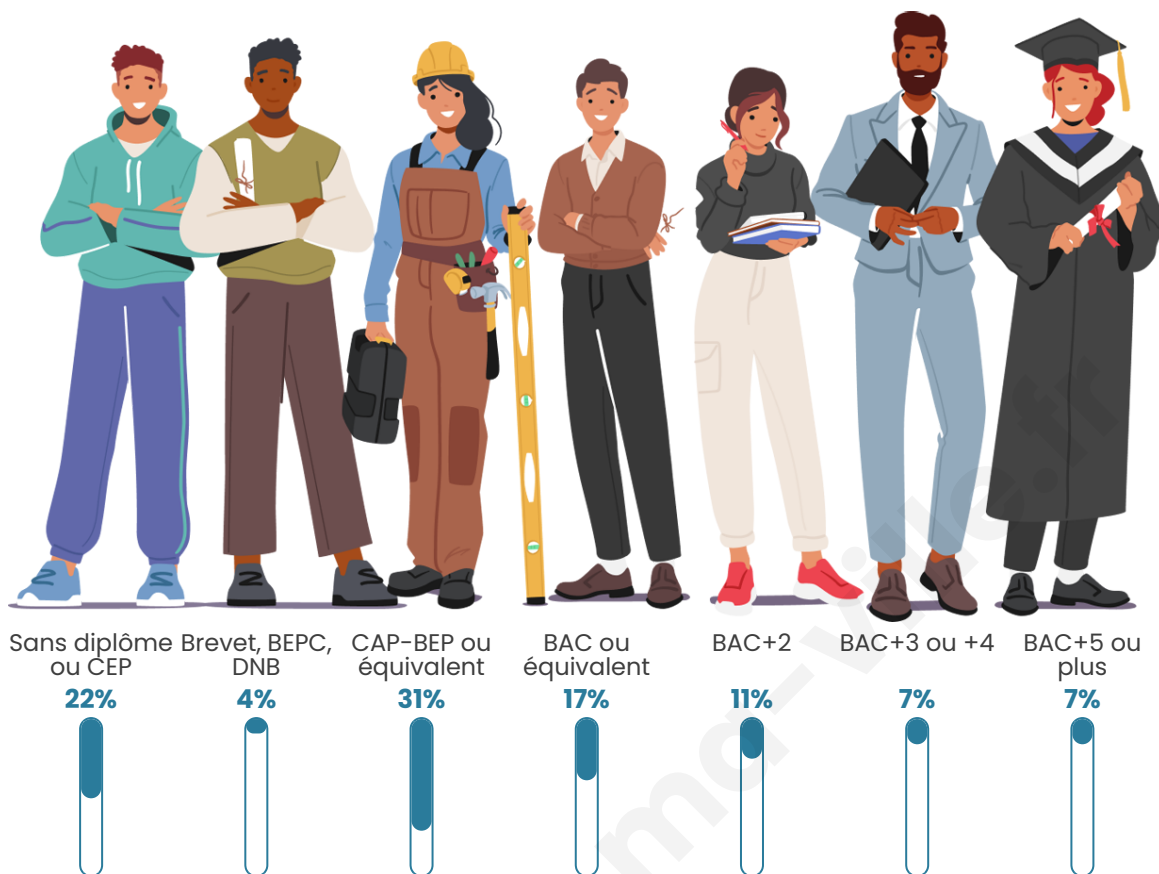

15 478

Age moyen

44 ans

Pop active

44.1%

Taux chômage

8.5%

Pop densité

Tranche d'âge

Activité professionnelle

Niveau de diplôme

Composition des ménages

Profils électoraux

Premier tour

	Emmanuel MACRON	29.88 %
	Marine LE PEN	26.45 %
	Jean-Luc MÉLENCHON	19.24 %
	Éric ZEMMOUR	4.73 %
	Yannick JADOT	4.33 %
	Fabien ROUSSEL	4.07 %
	Valérie PÉCRESE	3.41 %
	Nicolas DUPONT- AIGNAN	2.20 %
	Jean LASSALLE	2.17 %
	Anne HIDALGO	1.92 %
	Philippe POUTOU	0.96 %
	Nathalie ARTHAUD	0.63 %