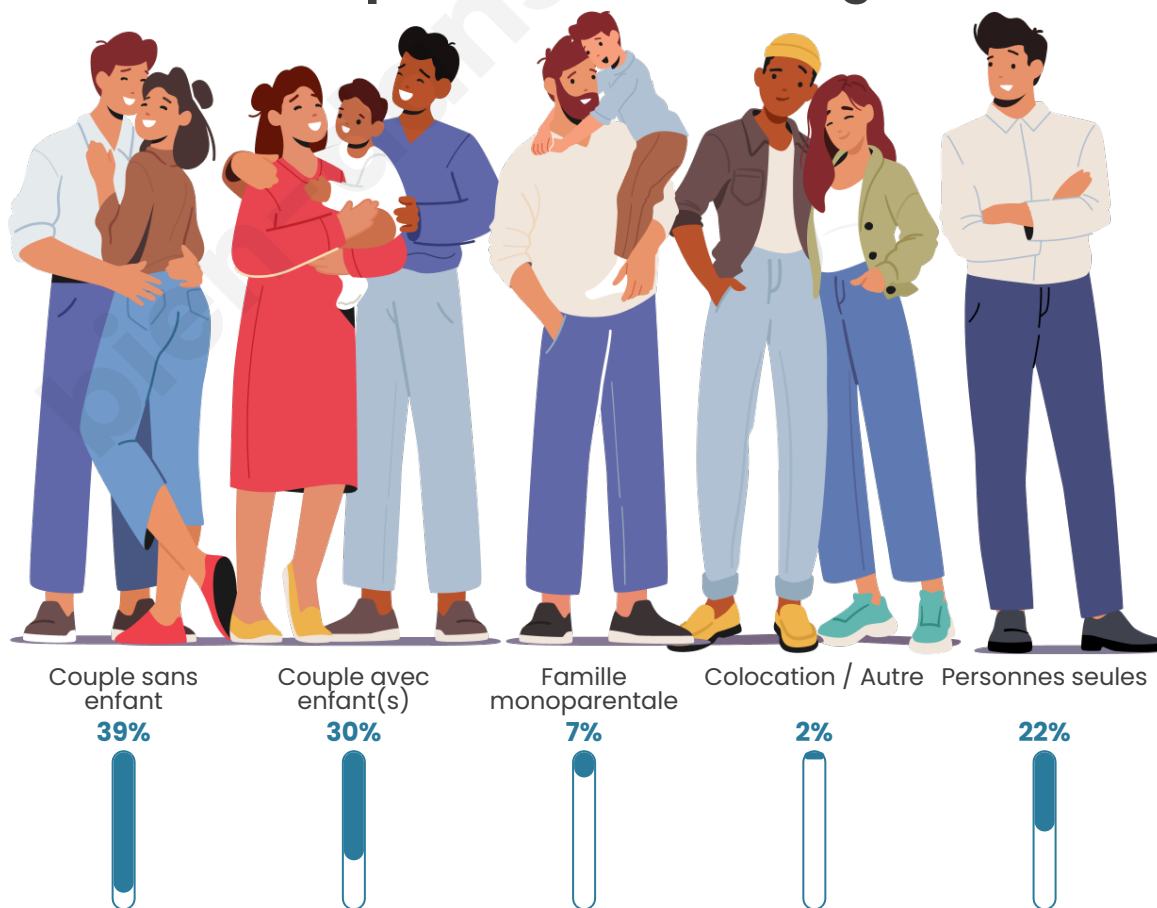

Tranche d'âge

Activité professionnelle

Niveau de diplôme

Composition des ménages

Profils électoraux

Premier tour

	Emmanuel MACRON	29.88 %
	Marine LE PEN	26.45 %
	Jean-Luc MÉLENCHON	19.24 %
	Éric ZEMMOUR	4.73 %
	Yannick JADOT	4.33 %
	Fabien ROUSSEL	4.07 %
	Valérie PÉCRESE	3.41 %
	Nicolas DUPONT- AIGNAN	2.20 %
	Jean LASSALLE	2.17 %
	Anne HIDALGO	1.92 %
	Philippe POUTOU	0.96 %
	Nathalie ARTHAUD	0.63 %