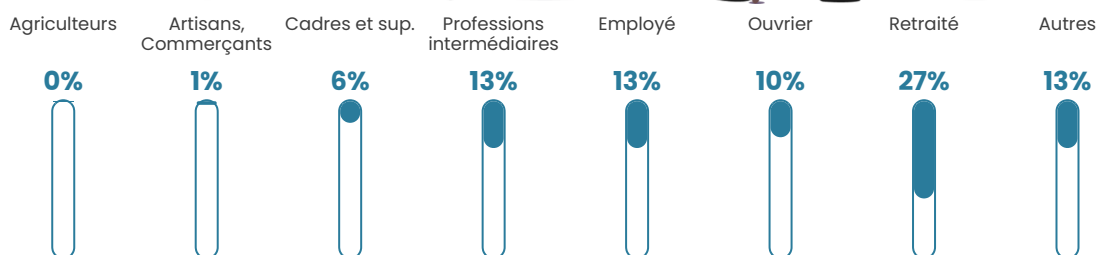

815 h/km²

Revenu moyen

23 820 €/an

Evolution du nombre d'habitants

Sources : Institut national de la statistique et des études économiques (insee) selon Les dernières parutions officielles de 2024 portant sur les années 2020, 2021 et 2022.

Tranche d'âge

Activité professionnelle

Niveau de diplôme

Composition des ménages

Profils électoraux

Premier tour

	Emmanuel MACRON	29.88 %
	Marine LE PEN	26.45 %
	Jean-Luc MÉLENCHON	19.24 %
	Éric ZEMMOUR	4.73 %
	Yannick JADOT	4.33 %
	Fabien ROUSSEL	4.07 %
	Valérie PÉCRESE	3.41 %
	Nicolas DUPONT- AIGNAN	2.20 %
	Jean LASSALLE	2.17 %
	Anne HIDALGO	1.92 %
	Philippe POUTOU	0.96 %
	Nathalie ARTHAUD	0.63 %