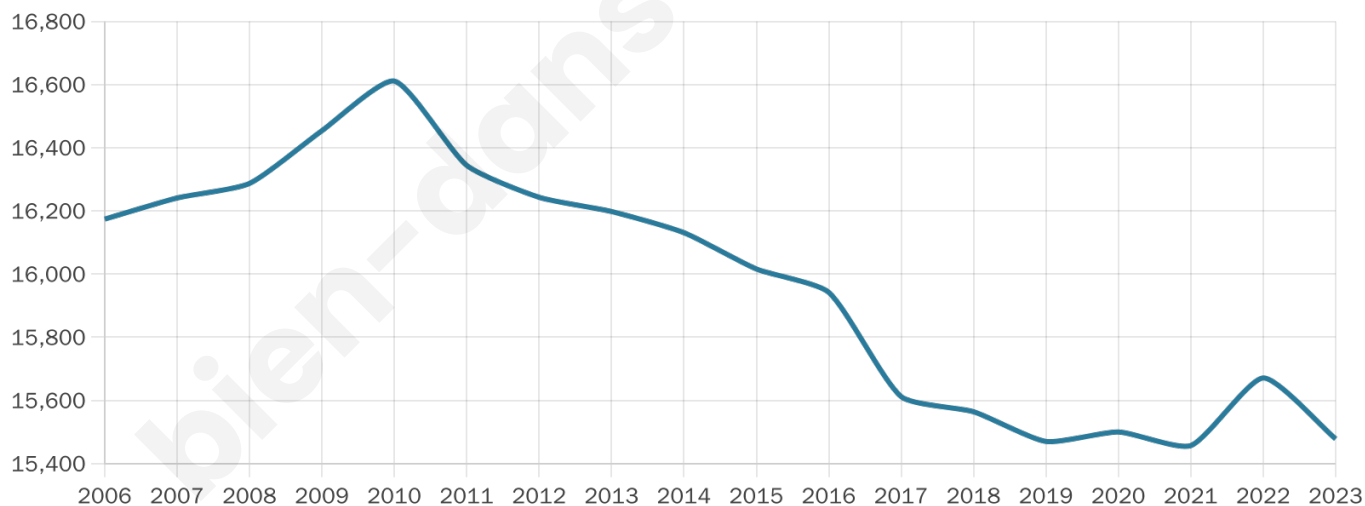

15 478

Age moyen

44 ans

Pop active

44.1%

Taux chômage

8.5%

Pop densité

815 h/km²

Revenu moyen

23 820 €/an

Evolution du nombre d'habitants

Sources : Institut national de la statistique et des études économiques (insee) selon Les dernières parutions officielles de 2024 portant sur les années 2020, 2021 et 2022.