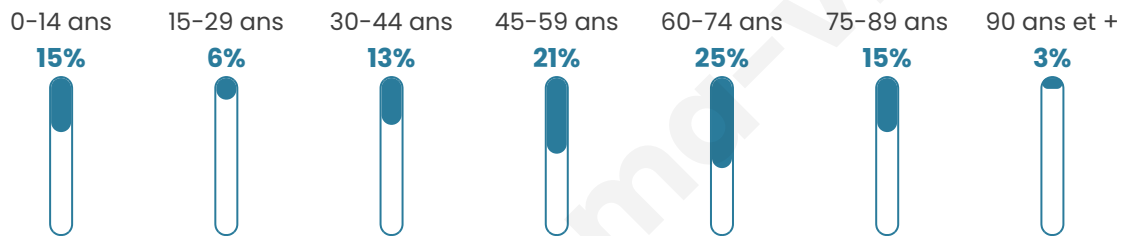

51 ans

Pop active

35.7%

Taux chômage

14.2%

Pop densité

10 h/km²

Revenu moyen

19 490 €/an

Evolution du nombre d'habitants

Sources : Institut national de la statistique et des études économiques (insee) selon Les dernières parutions officielles de 2024 portant sur les années 2020, 2021 et 2022.

Tranche d'âge

Activité professionnelle

Niveau de diplôme

Composition des ménages

Profils électoraux

Premier tour

	Emmanuel MACRON	24.18 %
	Jean-Luc MÉLENCHON	23.63 %
	Marine LE PEN	17.03 %
	Jean LASSALLE	12.09 %
	Éric ZEMMOUR	5.49 %
	Anne HIDALGO	3.85 %
	Yannick JADOT	3.85 %
	Nicolas DUPONT- AIGNAN	3.85 %
	Valérie PÉCRESSE	2.20 %
	Fabien ROUSSEL	1.65 %
	Philippe POUTOU	1.65 %
	Nathalie ARTHAUD	0.55 %