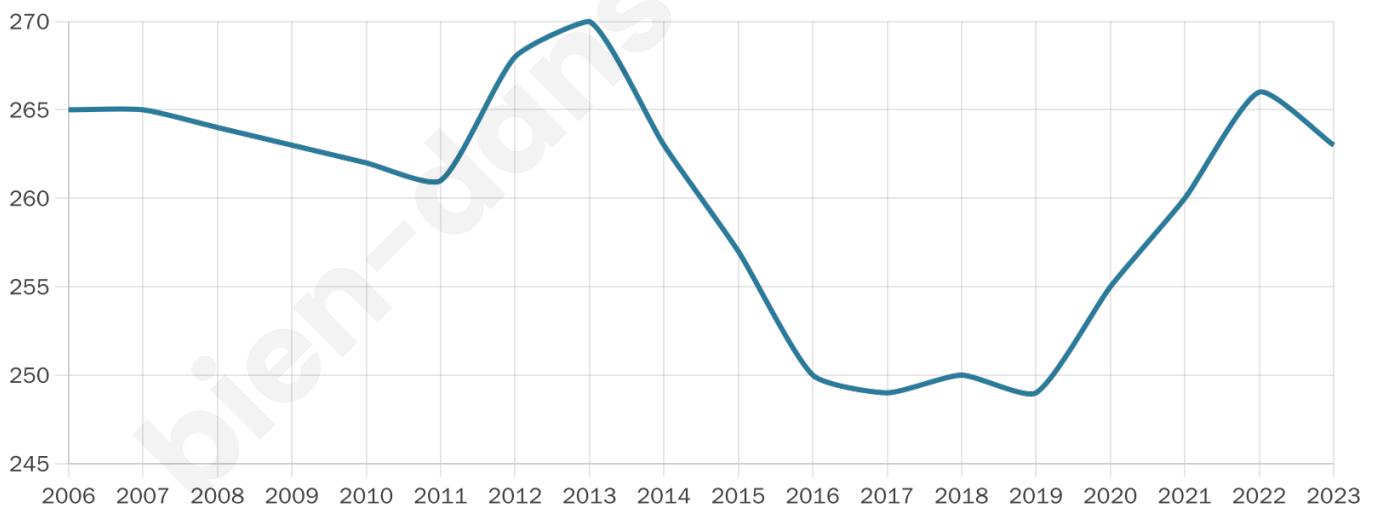

51 ans

Pop active

35.7%

Taux chômage

14.2%

Pop densité

10 h/km²

Revenu moyen

19 490 €/an

Evolution du nombre d'habitants

Sources : Institut national de la statistique et des études économiques (insee) selon Les dernières parutions officielles de 2024 portant sur les années 2020, 2021 et 2022.