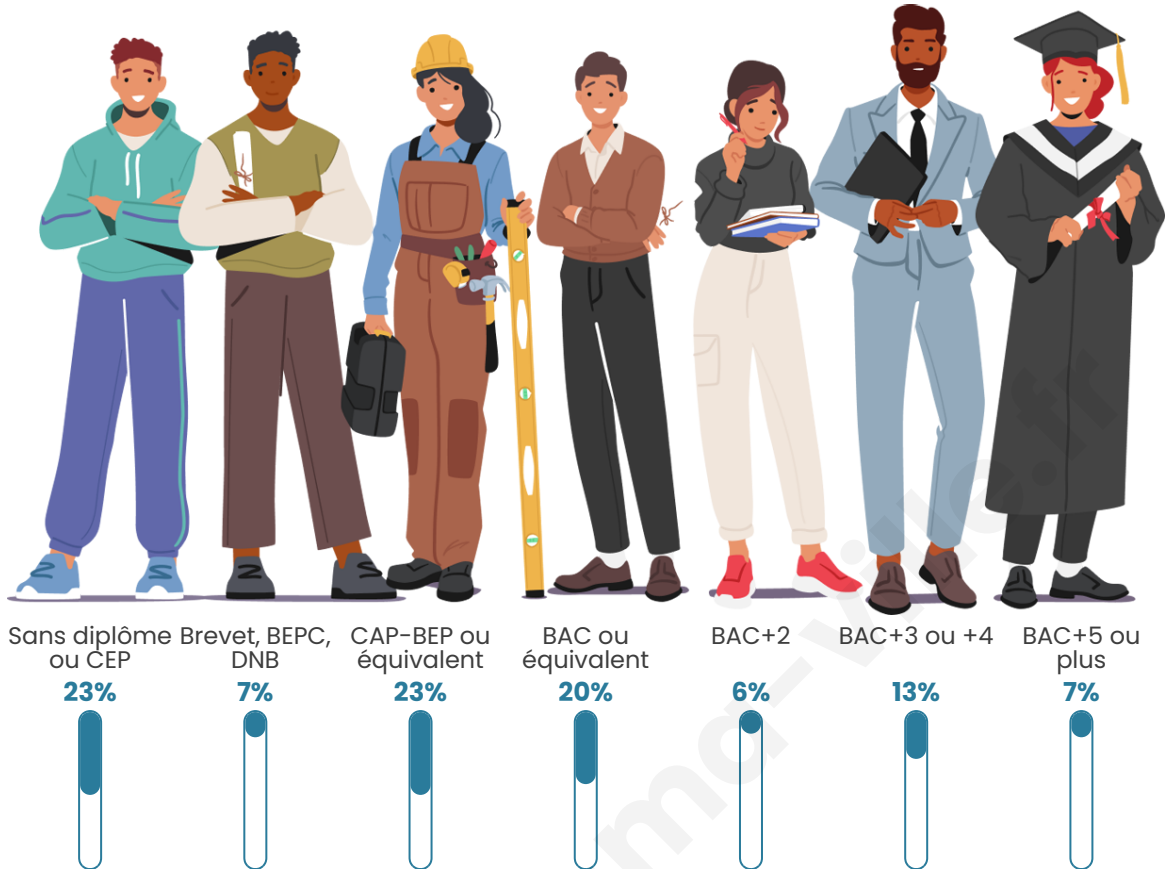

51 ans

Pop active

35.7%

Taux chômage

14.2%

Pop densité

10 h/km²

Revenu moyen

Tranche d'âge

Activité professionnelle

Niveau de diplôme

Composition des ménages

Profils électoraux

Premier tour

	Emmanuel MACRON	24.18 %
	Jean-Luc MÉLENCHON	23.63 %
	Marine LE PEN	17.03 %
	Jean LASSALLE	12.09 %
	Éric ZEMMOUR	5.49 %
	Anne HIDALGO	3.85 %
	Yannick JADOT	3.85 %
	Nicolas DUPONT- AIGNAN	3.85 %
	Valérie PÉCRESSE	2.20 %
	Fabien ROUSSEL	1.65 %
	Philippe POUTOU	1.65 %
	Nathalie ARTHAUD	0.55 %