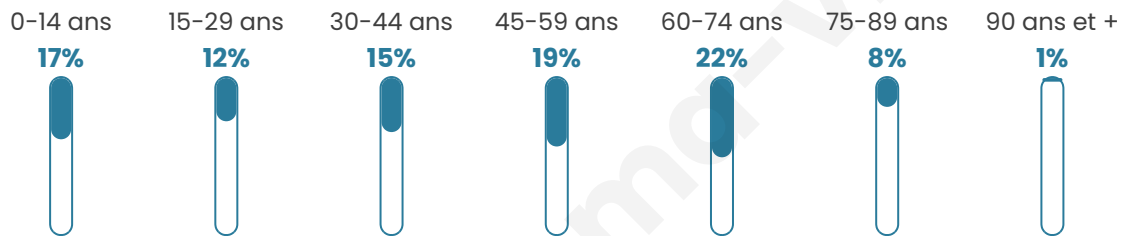

616

Age moyen

44 ans

Pop active

40.1%

Taux chômage

7.6%

Pop densité

23 h/km²

Revenu moyen

20 430 €/an

Evolution du nombre d'habitants

Sources : Institut national de la statistique et des études économiques (insee) selon Les dernières parutions officielles de 2024 portant sur les années 2020, 2021 et 2022.

Tranche d'âge

Activité professionnelle

Niveau de diplôme

Composition des ménages

Profils électoraux

Premier tour

	Marine LE PEN	29.83 %
	Emmanuel MACRON	22.73 %
	Jean-Luc MÉLENCHON	19.32 %
	Valérie PÉCRESSÉ	6.82 %
	Éric ZEMMOUR	5.11 %
	Jean LASSALLE	4.55 %
	Fabien ROUSSEL	3.41 %
	Nicolas DUPONT-AIGNAN	3.13 %
	Yannick JADOT	1.70 %
	Nathalie ARTHAUD	1.14 %
	Anne HIDALGO	1.14 %
	Philippe POUTOU	1.14 %

466 inscrits

Participation : 77.25%

Votes blancs : 1.11%

Votes nuls : 1.11%

Second tour

	Emmanuel MACRON	44,34 %
	Marine LE PEN	55,66 %

464 inscrits

Participation : 75.86%