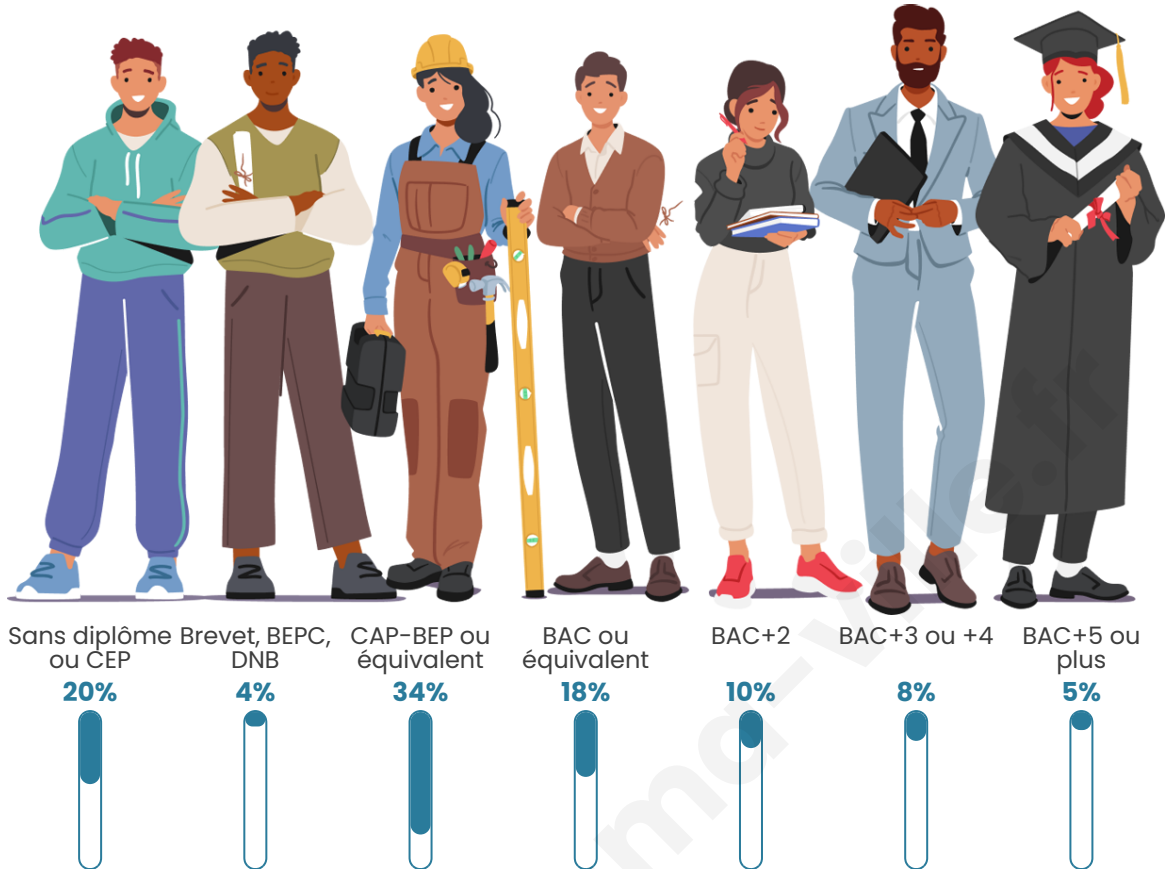

616

Age moyen

44 ans

Pop active

40.1%

Taux chômage

7.6%

Pop densité

Tranche d'âge

Activité professionnelle

Niveau de diplôme

Composition des ménages

Profils électoraux

Premier tour

	Marine LE PEN	29.83 %
	Emmanuel MACRON	22.73 %
	Jean-Luc MÉLENCHON	19.32 %
	Valérie PÉCRESSÉ	6.82 %
	Éric ZEMMOUR	5.11 %
	Jean LASSALLE	4.55 %
	Fabien ROUSSEL	3.41 %
	Nicolas DUPONT-AIGNAN	3.13 %
	Yannick JADOT	1.70 %
	Nathalie ARTHAUD	1.14 %
	Anne HIDALGO	1.14 %
	Philippe POUTOU	1.14 %