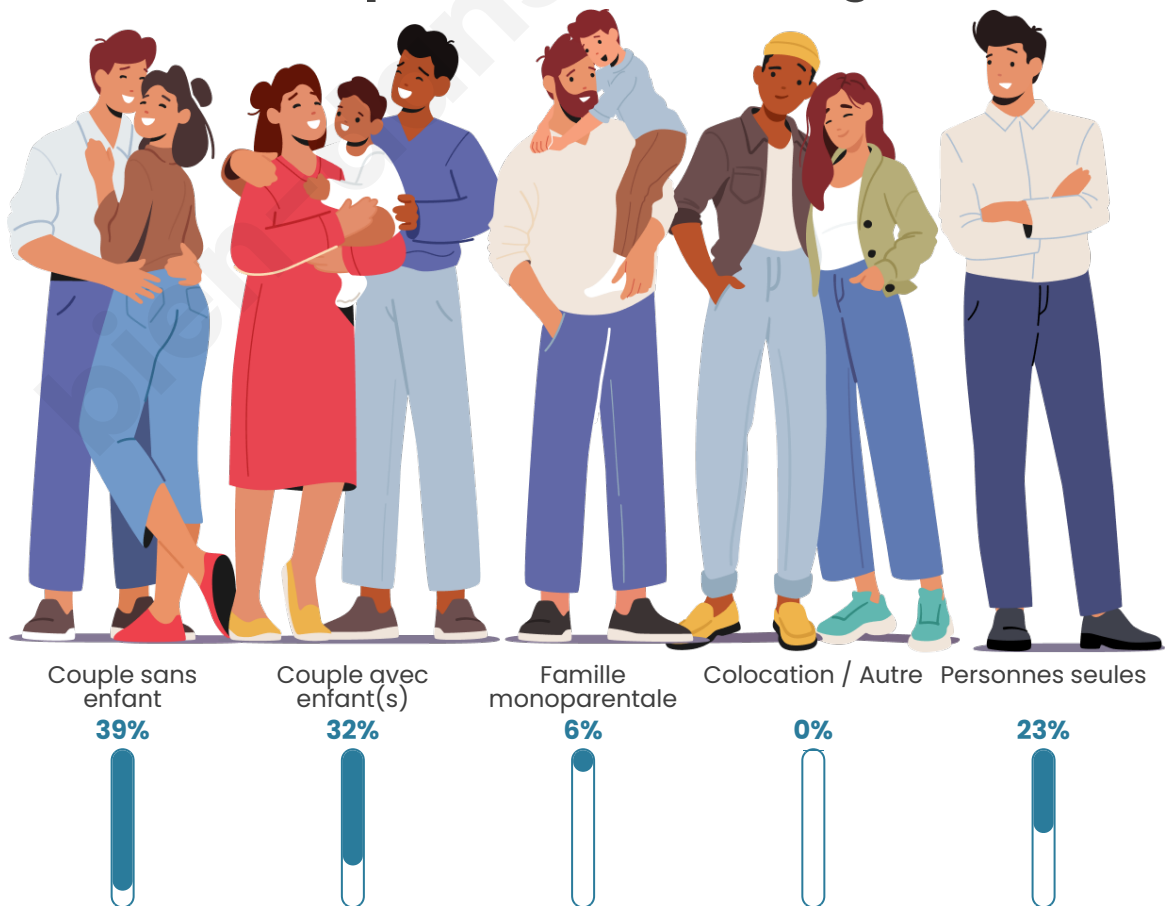

Tranche d'âge

Activité professionnelle

Niveau de diplôme

Composition des ménages

Profils électoraux

Premier tour

	Marine LE PEN	29.83 %
	Emmanuel MACRON	22.73 %
	Jean-Luc MÉLENCHON	19.32 %
	Valérie PÉCRESSÉ	6.82 %
	Éric ZEMMOUR	5.11 %
	Jean LASSALLE	4.55 %
	Fabien ROUSSEL	3.41 %
	Nicolas DUPONT-AIGNAN	3.13 %
	Yannick JADOT	1.70 %
	Nathalie ARTHAUD	1.14 %
	Anne HIDALGO	1.14 %
	Philippe POUTOU	1.14 %