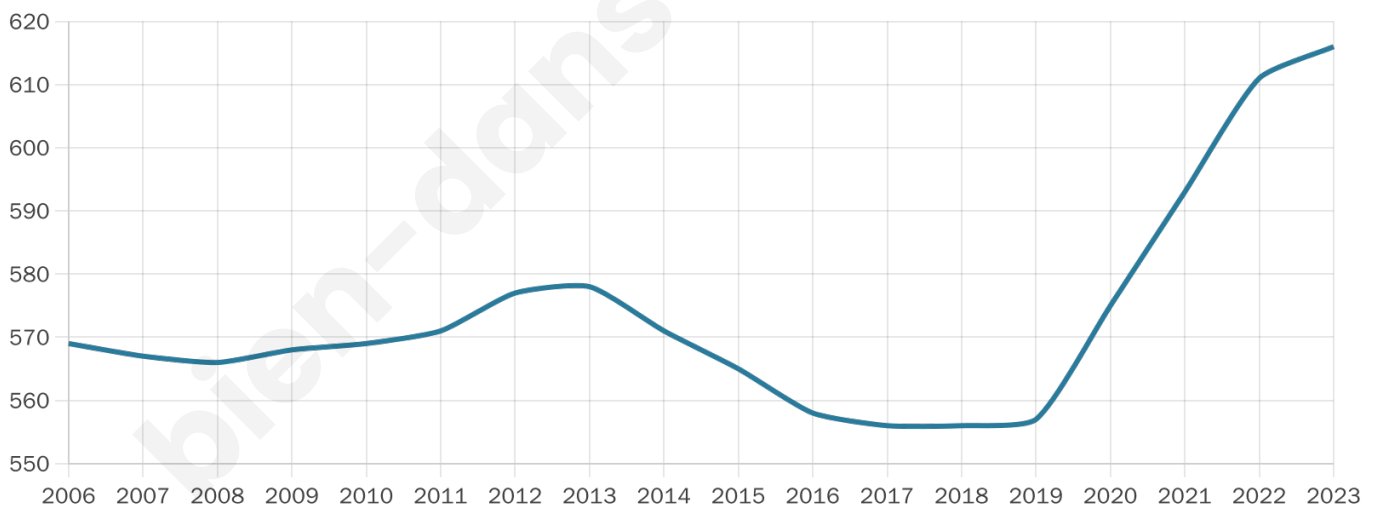

616

Age moyen

44 ans

Pop active

40.1%

Taux chômage

7.6%

Pop densité

23 h/km²

Revenu moyen

20 430 €/an

Evolution du nombre d'habitants

Sources : Institut national de la statistique et des études économiques (insee) selon Les dernières parutions officielles de 2024 portant sur les années 2020, 2021 et 2022.