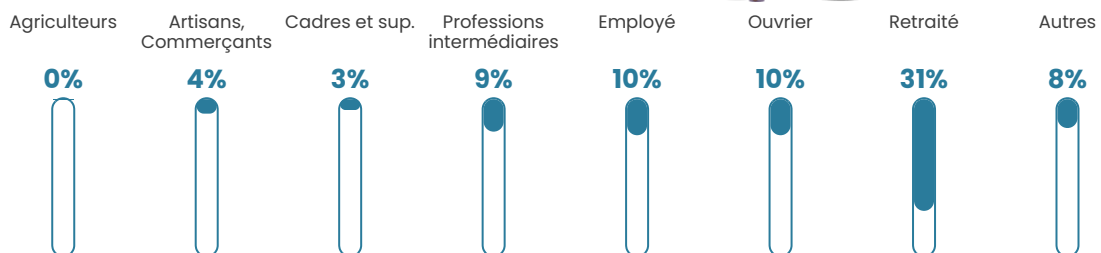

23 h/km²

Revenu moyen

20 430 €/an

Evolution du nombre d'habitants

Sources : Institut national de la statistique et des études économiques (insee) selon Les dernières parutions officielles de 2024 portant sur les années 2020, 2021 et 2022.

Tranche d'âge

Activité professionnelle

Niveau de diplôme

Composition des ménages

Profils électoraux

Premier tour

	Marine LE PEN	29.83 %
	Emmanuel MACRON	22.73 %
	Jean-Luc MÉLENCHON	19.32 %
	Valérie PÉCRESSÉ	6.82 %
	Éric ZEMMOUR	5.11 %
	Jean LASSALLE	4.55 %
	Fabien ROUSSEL	3.41 %
	Nicolas DUPONT-AIGNAN	3.13 %
	Yannick JADOT	1.70 %
	Nathalie ARTHAUD	1.14 %
	Anne HIDALGO	1.14 %
	Philippe POUTOU	1.14 %