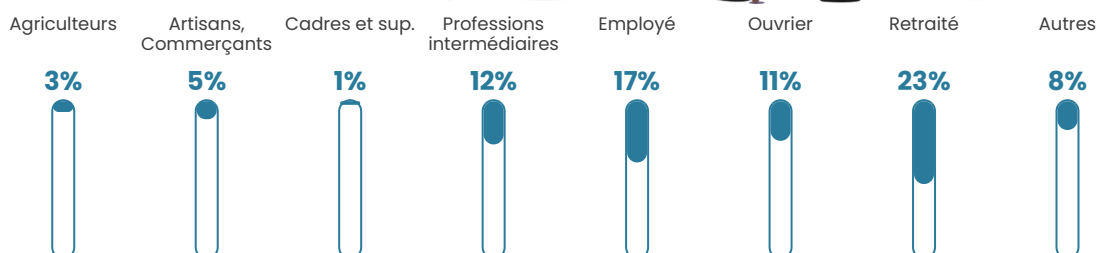

38 h/km²

Revenu moyen

22 200 €/an

Evolution du nombre d'habitants

Sources : Institut national de la statistique et des études économiques (insee) selon Les dernières parutions officielles de 2024 portant sur les années 2020, 2021 et 2022.

Tranche d'âge

Activité professionnelle

Niveau de diplôme

Composition des ménages

Profils électoraux

Premier tour

	Marine LE PEN	27.63 %
	Emmanuel MACRON	25.05 %
	Jean-Luc MÉLENCHON	16.50 %
	Fabien ROUSSEL	6.76 %
	Jean LASSALLE	6.56 %
	Éric ZEMMOUR	5.57 %
	Nicolas DUPONT-AIGNAN	3.98 %
	Valérie PÉCRESE	2.39 %
	Anne HIDALGO	1.79 %
	Yannick JADOT	1.79 %
	Nathalie ARTHAUD	1.19 %
	Philippe POUTOU	0.80 %