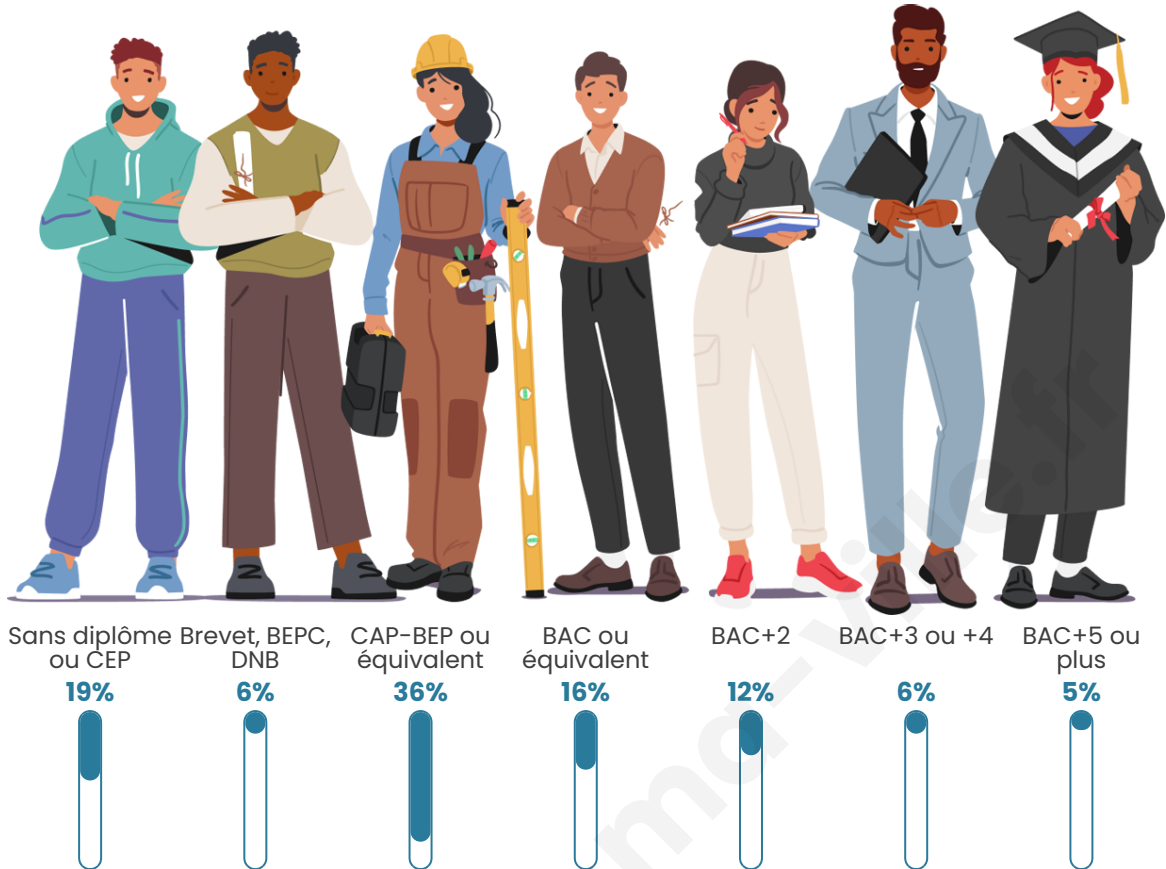

867

Age moyen

42 ans

Pop active

47.8%

Taux chômage

6.2%

Pop densité

Tranche d'âge

Activité professionnelle

Niveau de diplôme

Composition des ménages

Profils électoraux

Premier tour

	Marine LE PEN	27.63 %
	Emmanuel MACRON	25.05 %
	Jean-Luc MÉLENCHON	16.50 %
	Fabien ROUSSEL	6.76 %
	Jean LASSALLE	6.56 %
	Éric ZEMMOUR	5.57 %
	Nicolas DUPONT-AIGNAN	3.98 %
	Valérie PÉCRESE	2.39 %
	Anne HIDALGO	1.79 %
	Yannick JADOT	1.79 %
	Nathalie ARTHAUD	1.19 %
	Philippe POUTOU	0.80 %