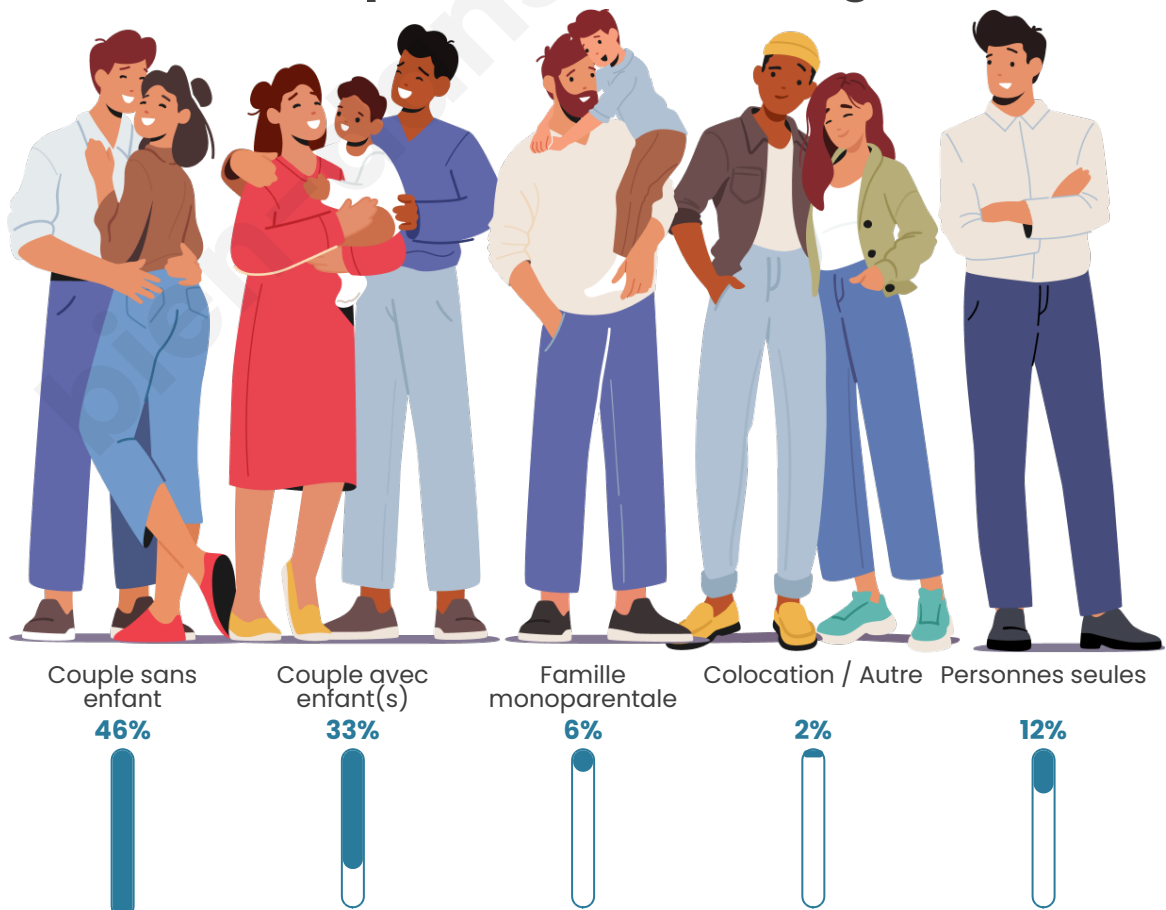

Tranche d'âge

Activité professionnelle

Niveau de diplôme

Composition des ménages

Profils électoraux

Premier tour

	Marine LE PEN	27.63 %
	Emmanuel MACRON	25.05 %
	Jean-Luc MÉLENCHON	16.50 %
	Fabien ROUSSEL	6.76 %
	Jean LASSALLE	6.56 %
	Éric ZEMMOUR	5.57 %
	Nicolas DUPONT-AIGNAN	3.98 %
	Valérie PÉCRESE	2.39 %
	Anne HIDALGO	1.79 %
	Yannick JADOT	1.79 %
	Nathalie ARTHAUD	1.19 %
	Philippe POUTOU	0.80 %