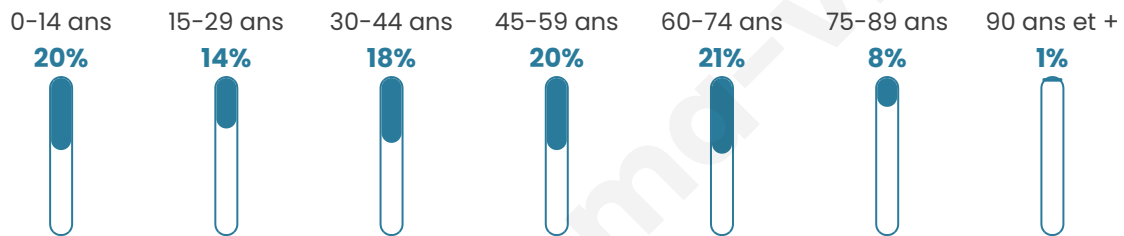

867

Age moyen

42 ans

Pop active

47.8%

Taux chômage

6.2%

Pop densité

38 h/km²

Revenu moyen

22 200 €/an

Evolution du nombre d'habitants

Sources : Institut national de la statistique et des études économiques (insee) selon Les dernières parutions officielles de 2024 portant sur les années 2020, 2021 et 2022.

Tranche d'âge

Activité professionnelle

Niveau de diplôme

Composition des ménages

Profils électoraux

Premier tour

	Marine LE PEN	27.63 %
	Emmanuel MACRON	25.05 %
	Jean-Luc MÉLENCHON	16.50 %
	Fabien ROUSSEL	6.76 %
	Jean LASSALLE	6.56 %
	Éric ZEMMOUR	5.57 %
	Nicolas DUPONT-AIGNAN	3.98 %
	Valérie PÉCRESE	2.39 %
	Anne HIDALGO	1.79 %
	Yannick JADOT	1.79 %
	Nathalie ARTHAUD	1.19 %
	Philippe POUTOU	0.80 %

643 inscrits

Participation : 81.18%

Votes blancs : 2.87%

Votes nuls : 0.77%

Second tour

	Emmanuel MACRON	48,4 %
	Marine LE PEN	51,6 %

642 inscrits

Participation : 78.04%