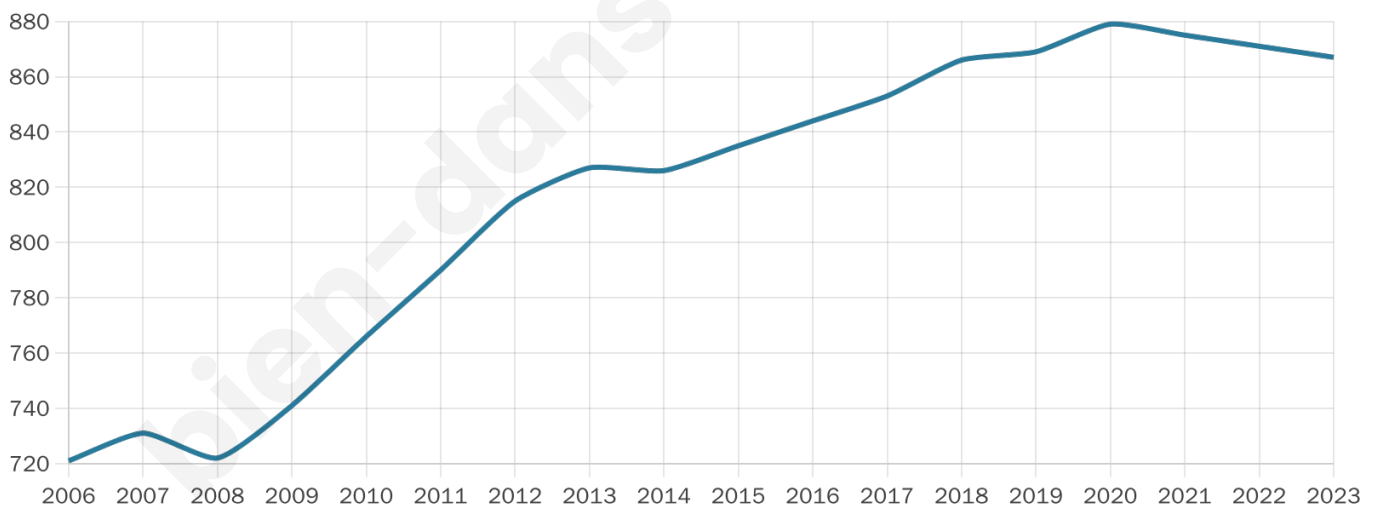

867

Age moyen

42 ans

Pop active

47.8%

Taux chômage

6.2%

Pop densité

38 h/km²

Revenu moyen

22 200 €/an

Evolution du nombre d'habitants

Sources : Institut national de la statistique et des études économiques (insee) selon Les dernières parutions officielles de 2024 portant sur les années 2020, 2021 et 2022.