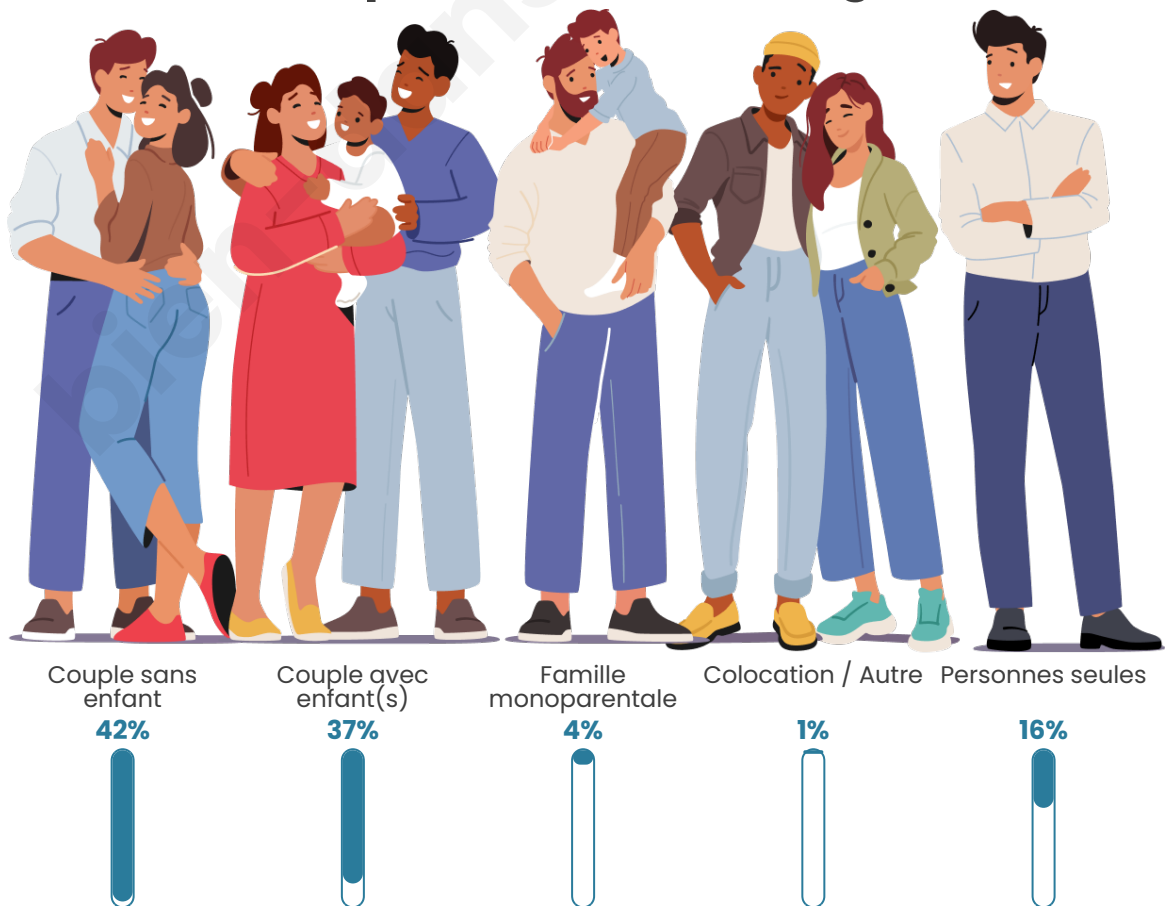

Tranche d'âge

Activité professionnelle

Niveau de diplôme

Composition des ménages

Profils électoraux

Premier tour

	Marine LE PEN	32.84 %
	Emmanuel MACRON	26.32 %
	Jean-Luc MÉLENCHON	14.32 %
	Éric ZEMMOUR	4.84 %
	Jean LASSALLE	4.42 %
	Valérie PÉCRESSE	4.00 %
	Fabien ROUSSEL	3.16 %
	Nicolas DUPONT-AIGNAN	2.95 %
	Yannick JADOT	2.74 %
	Philippe POUTOU	1.89 %
	Nathalie ARTHAUD	1.47 %
	Anne HIDALGO	1.05 %