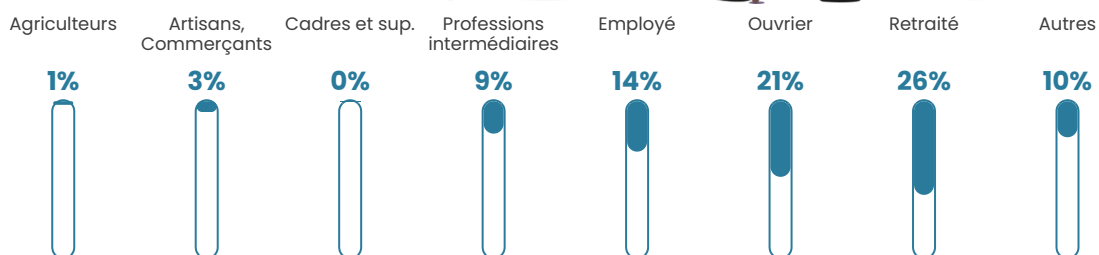

22 430 €/an

Evolution du nombre d'habitants

Sources : Institut national de la statistique et des études économiques (insee) selon Les dernières parutions officielles de 2024 portant sur les années 2020, 2021 et 2022.

Tranche d'âge

Activité professionnelle

Niveau de diplôme

Composition des ménages

Profils électoraux

Premier tour

	Marine LE PEN	32.84 %
	Emmanuel MACRON	26.32 %
	Jean-Luc MÉLENCHON	14.32 %
	Éric ZEMMOUR	4.84 %
	Jean LASSALLE	4.42 %
	Valérie PÉCRESSE	4.00 %
	Fabien ROUSSEL	3.16 %
	Nicolas DUPONT-AIGNAN	2.95 %
	Yannick JADOT	2.74 %
	Philippe POUTOU	1.89 %
	Nathalie ARTHAUD	1.47 %
	Anne HIDALGO	1.05 %