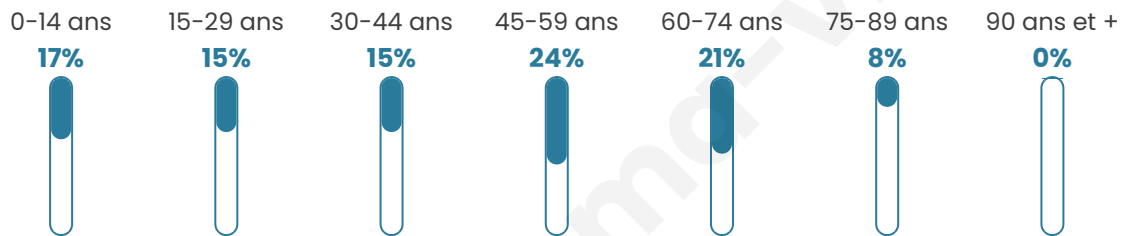

43 ans

Pop active

46.7%

Taux chômage

9.3%

Pop densité

66 h/km²

Revenu moyen

22 430 €/an

Evolution du nombre d'habitants

Sources : Institut national de la statistique et des études économiques (insee) selon Les dernières parutions officielles de 2024 portant sur les années 2020, 2021 et 2022.

Tranche d'âge

Activité professionnelle

Niveau de diplôme

Composition des ménages

Profils électoraux

Premier tour

	Marine LE PEN	32.84 %
	Emmanuel MACRON	26.32 %
	Jean-Luc MÉLENCHON	14.32 %
	Éric ZEMMOUR	4.84 %
	Jean LASSALLE	4.42 %
	Valérie PÉCRESSE	4.00 %
	Fabien ROUSSEL	3.16 %
	Nicolas DUPONT-AIGNAN	2.95 %
	Yannick JADOT	2.74 %
	Philippe POUTOU	1.89 %
	Nathalie ARTHAUD	1.47 %
	Anne HIDALGO	1.05 %