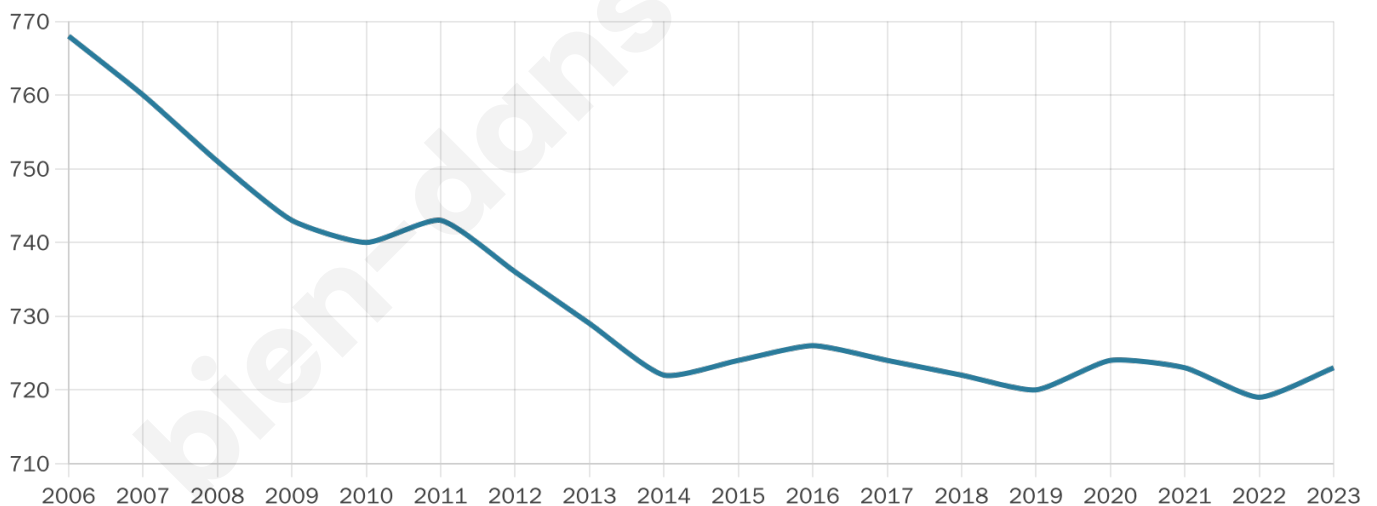

43 ans

Pop active

46.7%

Taux chômage

9.3%

Pop densité

66 h/km²

Revenu moyen

22 430 €/an

Evolution du nombre d'habitants

Sources : Institut national de la statistique et des études économiques (insee) selon Les dernières parutions officielles de 2024 portant sur les années 2020, 2021 et 2022.