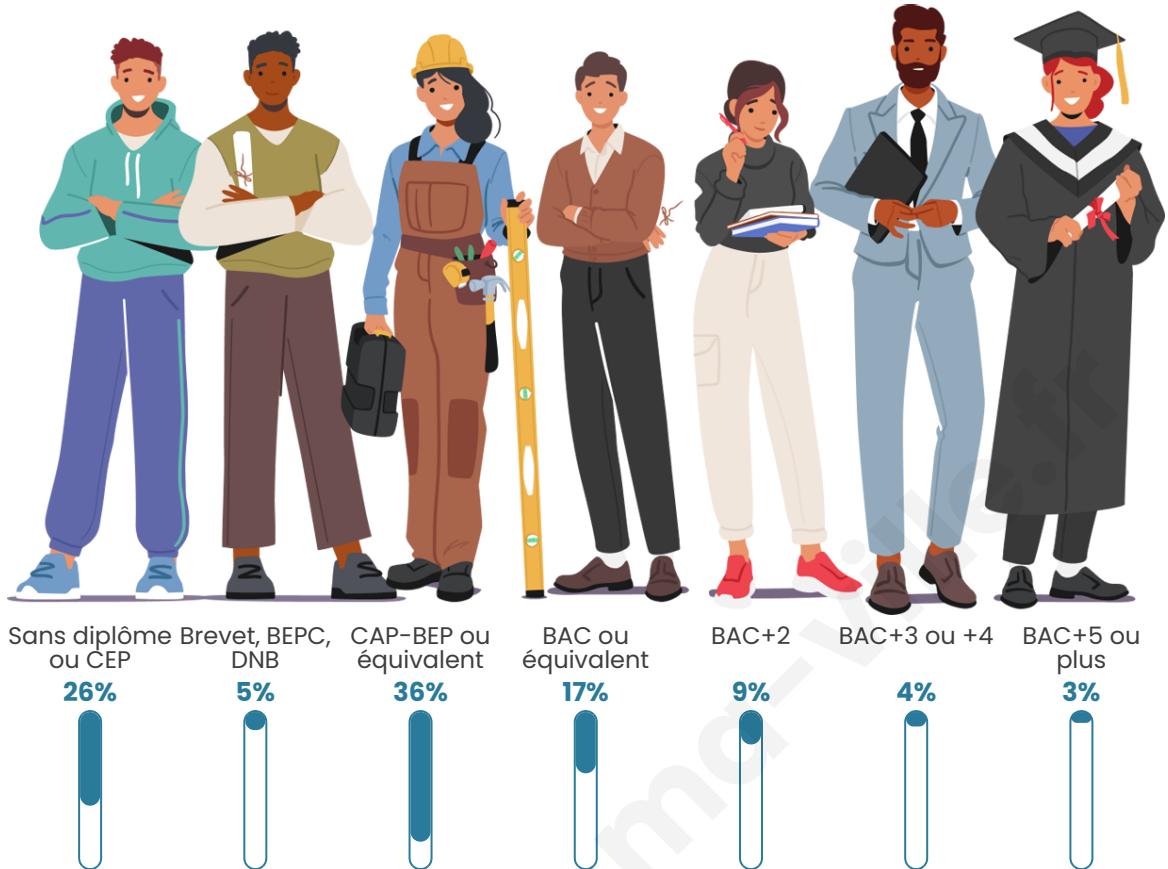

Tranche d'âge

Activité professionnelle

Niveau de diplôme

Composition des ménages

Profils électoraux

Premier tour

	Marine LE PEN	32.84 %
	Emmanuel MACRON	26.32 %
	Jean-Luc MÉLENCHON	14.32 %
	Éric ZEMMOUR	4.84 %
	Jean LASSALLE	4.42 %
	Valérie PÉCRESSE	4.00 %
	Fabien ROUSSEL	3.16 %
	Nicolas DUPONT-AIGNAN	2.95 %
	Yannick JADOT	2.74 %
	Philippe POUTOU	1.89 %
	Nathalie ARTHAUD	1.47 %
	Anne HIDALGO	1.05 %