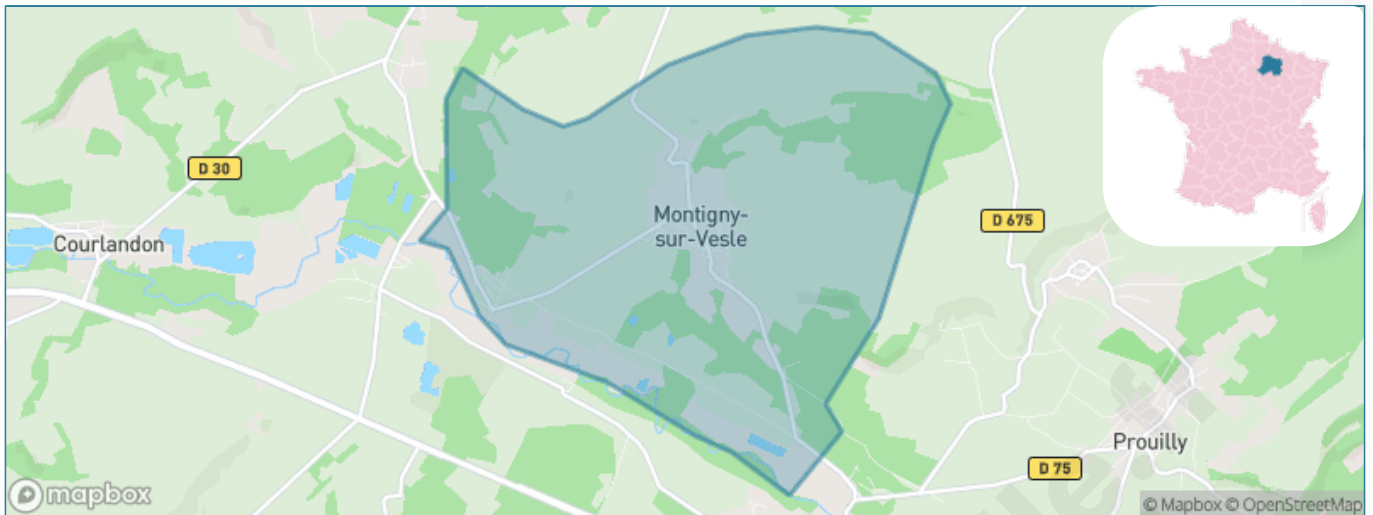

Version web

Ville de Montigny-sur-Vesle

Présenté par

BIEN dans ma **VILLE** 

Sommaire

Situation géographique	3
Statistiques sur la population	4
Evolution du nombre d'habitants	4
Tranche d'âge	5
0-14 ans	5
15-29 ans	5
30-44 ans	5
45-59 ans	5
60-74 ans	5
75-89 ans	5
90 ans et +	5
Activité professionnelle	5
Agriculteurs	5
Artisans, Commerçants	5
Cadres et sup.	5
Professions intermédiaires	5
Employé	5
Ouvrier	5
Retraité	5
Autres	5
Niveau de diplôme	6
Sans diplôme ou CEP	6
Brevet, BEPC, DNB	6
CAP-BEP ou équivalent	6
BAC ou équivalent	6
BAC+2	6
BAC+3 ou +4	6
BAC+5 ou plus	6
Composition des ménages	6
Couple sans enfant	6
Couple avec enfant(s)	6
Famille monoparentale	6
Colocation / Autre	6
Personnes seules	6
Profils électoraux	7
Premier tour	7
Sécurité	8
Evolution du nombre d'infractions	8
Pour comparer	9
Services à la population	10
Commerce	10
Éducation	10
Villes autour de Montigny-sur-Vesle	12

Situation géographique

i Informations clés

- **Région** : Grand Est
- **Département** : Marne
- **Code postal** : 51140
- **Superficie** : 9 km²

Marne
LE DÉPARTEMENT

Statistiques sur la population

Nombre d'habitants