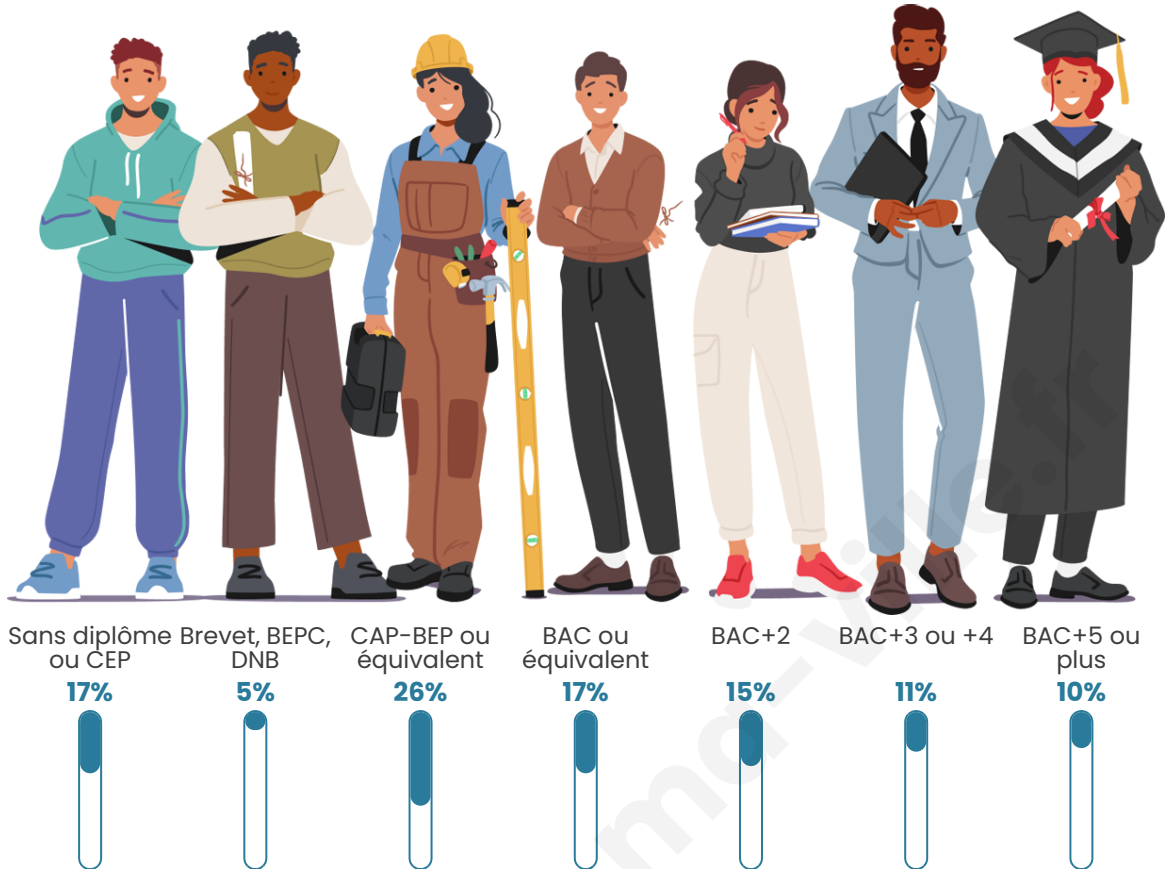

569

Age moyen

41 ans

Pop active

42.7%

Taux chômage

6.4%

Pop densité

Tranche d'âge

Activité professionnelle

Niveau de diplôme

Composition des ménages

Profils électoraux

Premier tour

	Emmanuel MACRON	29.87 %
	Marine LE PEN	28.62 %
	Éric ZEMMOUR	12.89 %
	Jean-Luc MÉLENCHON	9.43 %
	Valérie PÉCRESSÉ	5.35 %
	Yannick JADOT	5.03 %
	Nicolas DUPONT- AIGNAN	3.46 %
	Jean LASSALLE	2.83 %
	Fabien ROUSSEL	1.57 %
	Anne HIDALGO	0.94 %
	Nathalie ARTHAUD	0.00 %
	Philippe POUTOU	0.00 %