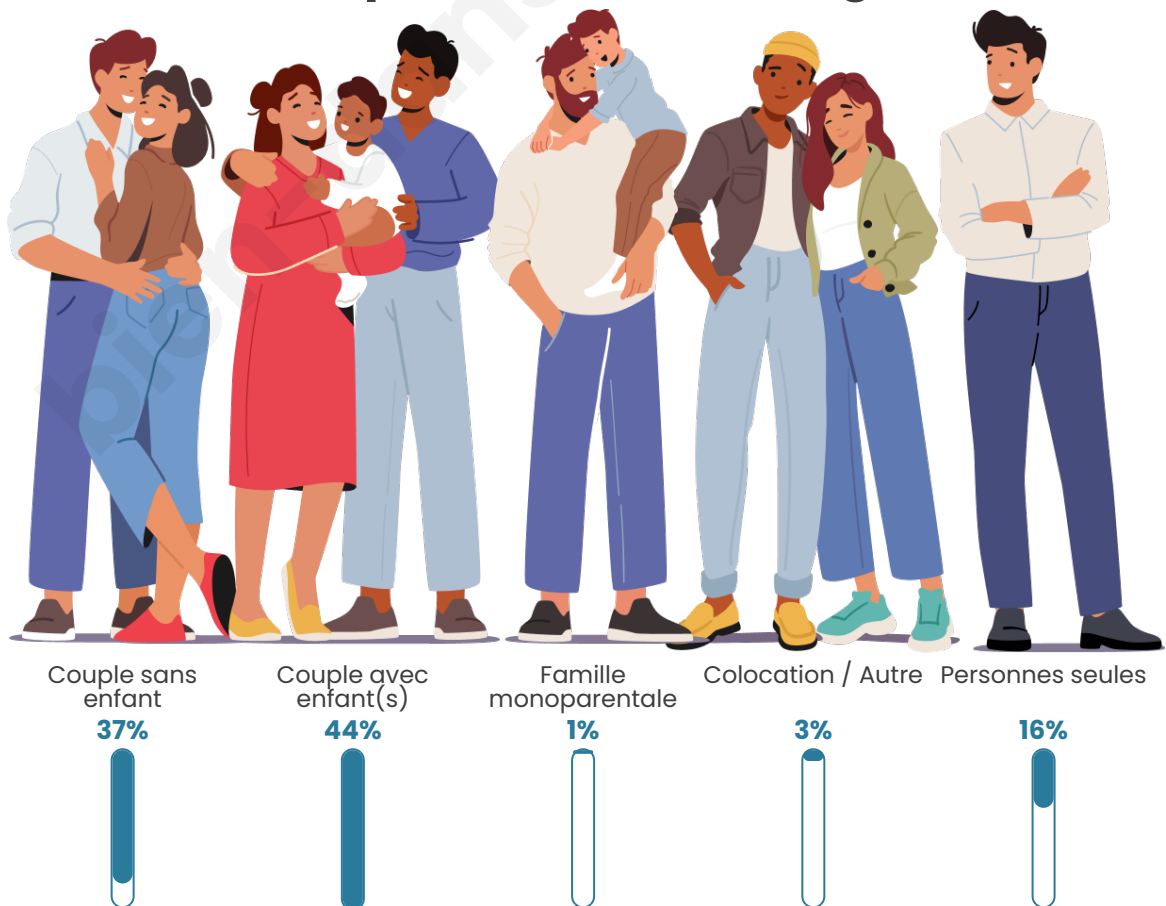

Tranche d'âge

Activité professionnelle

Niveau de diplôme

Composition des ménages

Profils électoraux

Premier tour

	Emmanuel MACRON	29.87 %
	Marine LE PEN	28.62 %
	Éric ZEMMOUR	12.89 %
	Jean-Luc MÉLENCHON	9.43 %
	Valérie PÉCRESSÉ	5.35 %
	Yannick JADOT	5.03 %
	Nicolas DUPONT- AIGNAN	3.46 %
	Jean LASSALLE	2.83 %
	Fabien ROUSSEL	1.57 %
	Anne HIDALGO	0.94 %
	Nathalie ARTHAUD	0.00 %
	Philippe POUTOU	0.00 %