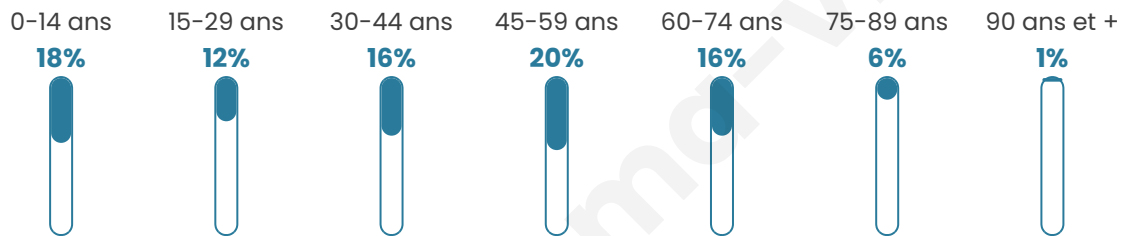

569

Age moyen

41 ans

Pop active

42.7%

Taux chômage

6.4%

Pop densité

63 h/km²

Revenu moyen

26 470 €/an

Evolution du nombre d'habitants

Sources : Institut national de la statistique et des études économiques (insee) selon Les dernières parutions officielles de 2024 portant sur les années 2020, 2021 et 2022.

Tranche d'âge

Activité professionnelle

Niveau de diplôme

Composition des ménages

Profils électoraux

Premier tour

	Emmanuel MACRON	29.87 %
	Marine LE PEN	28.62 %
	Éric ZEMMOUR	12.89 %
	Jean-Luc MÉLENCHON	9.43 %
	Valérie PÉCRESSÉ	5.35 %
	Yannick JADOT	5.03 %
	Nicolas DUPONT- AIGNAN	3.46 %
	Jean LASSALLE	2.83 %
	Fabien ROUSSEL	1.57 %
	Anne HIDALGO	0.94 %
	Nathalie ARTHAUD	0.00 %
	Philippe POUTOU	0.00 %

386 inscrits

Participation : 84.2%

Votes blancs : 2.15%

Votes nuls : 0.00%

Second tour

	Emmanuel MACRON	48,31 %
	Marine LE PEN	51,69 %

386 inscrits

Participation : 81.87%