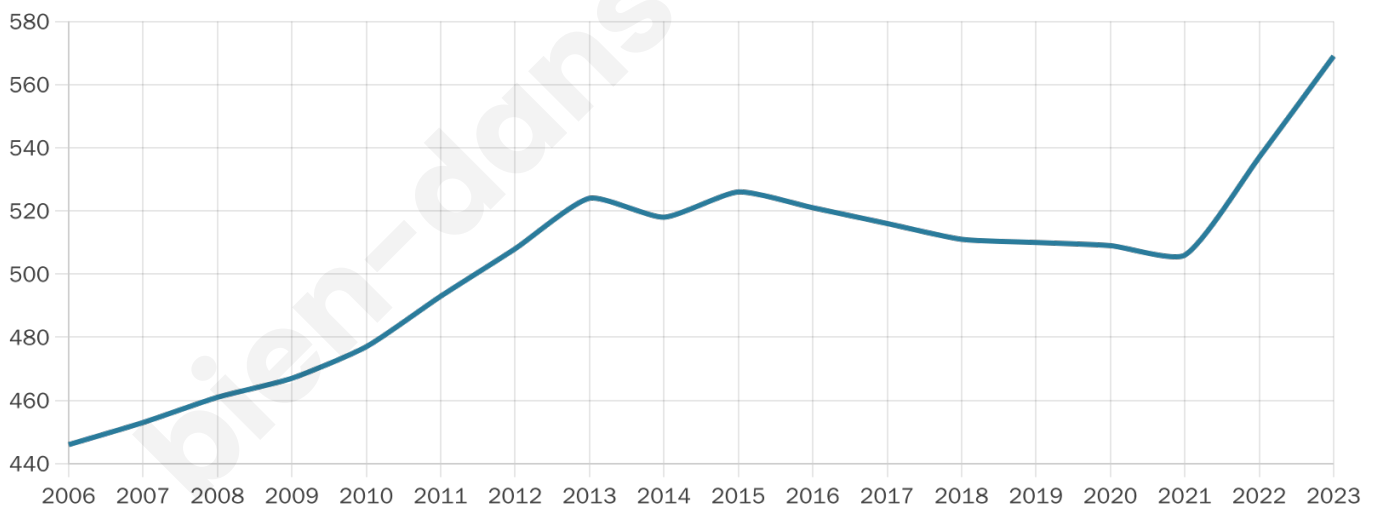

Version web

Ville de Montigny-sur-Vesle

Présenté par

BIEN dans ma **VILLE** 

Sommaire

Situation géographique	3
Statistiques sur la population	4
Evolution du nombre d'habitants	4
Tranche d'âge	5
0-14 ans	5
15-29 ans	5
30-44 ans	5
45-59 ans	5
60-74 ans	5
75-89 ans	5
90 ans et +	5
Activité professionnelle	5
Agriculteurs	5
Artisans, Commerçants	5
Cadres et sup.	5
Professions intermédiaires	5
Employé	5
Ouvrier	5
Retraité	5
Autres	5
Niveau de diplôme	6
Sans diplôme ou CEP	6
Brevet, BEPC, DNB	6
CAP-BEP ou équivalent	6
BAC ou équivalent	6
BAC+2	6
BAC+3 ou +4	6
BAC+5 ou plus	6
Composition des ménages	6
Couple sans enfant	6
Couple avec enfant(s)	6
Famille monoparentale	6
Colocation / Autre	6
Personnes seules	6
Profils électoraux	7
Premier tour	7
Sécurité	8
Evolution du nombre d'infractions	8
Pour comparer	9
Services à la population	10
Commerce	10
Éducation	10
Villes autour de Montigny-sur-Vesle	12

569

Age moyen

41 ans

Pop active

42.7%

Taux chômage

6.4%

Pop densité

63 h/km²

Revenu moyen

26 470 €/an

Evolution du nombre d'habitants

Sources : Institut national de la statistique et des études économiques (insee) selon Les dernières parutions officielles de 2024 portant sur les années 2020, 2021 et 2022.