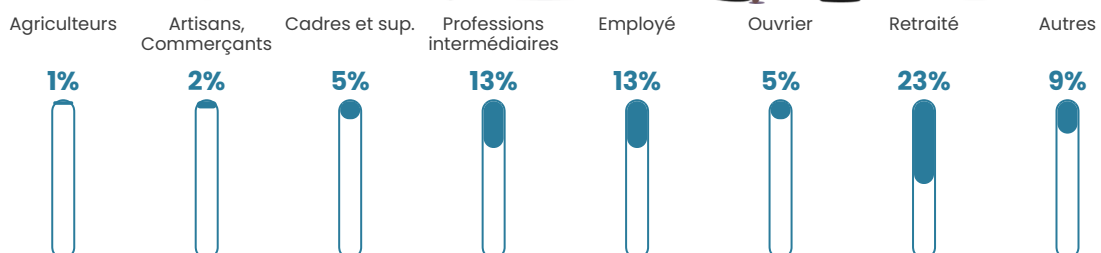

63 h/km²

Revenu moyen

26 470 €/an

Evolution du nombre d'habitants

Sources : Institut national de la statistique et des études économiques (insee) selon Les dernières parutions officielles de 2024 portant sur les années 2020, 2021 et 2022.

Tranche d'âge

Activité professionnelle

Niveau de diplôme

Composition des ménages

Profils électoraux

Premier tour

	Emmanuel MACRON	29.87 %
	Marine LE PEN	28.62 %
	Éric ZEMMOUR	12.89 %
	Jean-Luc MÉLENCHON	9.43 %
	Valérie PÉCRESSÉ	5.35 %
	Yannick JADOT	5.03 %
	Nicolas DUPONT- AIGNAN	3.46 %
	Jean LASSALLE	2.83 %
	Fabien ROUSSEL	1.57 %
	Anne HIDALGO	0.94 %
	Nathalie ARTHAUD	0.00 %
	Philippe POUTOU	0.00 %