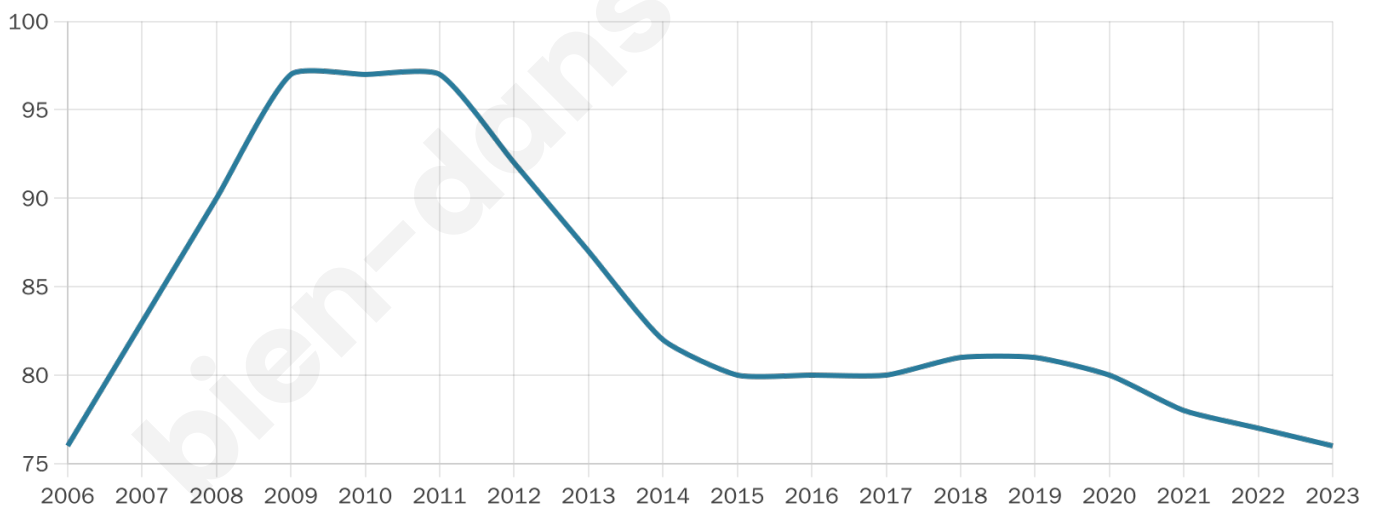

51 ans

Pop active

42.1%

Taux chômage

14.6%

Pop densité

10 h/km²

Revenu moyen

NC

Evolution du nombre d'habitants

Sources : Institut national de la statistique et des études économiques (insee) selon Les dernières parutions officielles de 2024 portant sur les années 2020, 2021 et 2022.

Tranche d'âge

Activité professionnelle

Niveau de diplôme

Composition des ménages

Profils électoraux

Premier tour

Marine LE PEN 40.63 %

Emmanuel MACRON 25.00 %