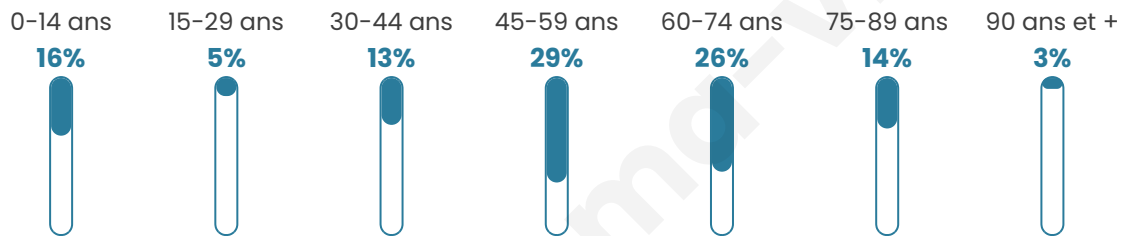

Version web

Ville de Montigny-sur- Meuse

Présenté par

BIEN dans
ma **VILLE** 

Sommaire

Situation géographique	3
Statistiques sur la population	4
Evolution du nombre d'habitants	4
Tranche d'âge	5
0-14 ans	5
15-29 ans	5
30-44 ans	5
45-59 ans	5
60-74 ans	5
75-89 ans	5
90 ans et +	5
Activité professionnelle	5
Agriculteurs	5
Artisans, Commerçants	5
Cadres et sup.	5
Professions intermédiaires	5
Employé	5
Ouvrier	5
Retraité	5
Autres	5
Niveau de diplôme	6
Sans diplôme ou CEP	6
Brevet, BEPC, DNB	6
CAP-BEP ou équivalent	6
BAC ou équivalent	6
BAC+2	6
BAC+3 ou +4	6
BAC+5 ou plus	6
Composition des ménages	6
Couple sans enfant	6
Couple avec enfant(s)	6
Famille monoparentale	6
Colocation / Autre	6
Personnes seules	6
Profils électoraux	7
Premier tour	7
Sécurité	9
Evolution du nombre d'infractions	9
Pour comparer	10
Services à la population	11
Commerce	11
Éducation	11
Villes autour de Montigny-sur-Meuse	13

51 ans

Pop active

42.1%

Taux chômage

14.6%

Pop densité

10 h/km²

Revenu moyen

Tranche d'âge

Activité professionnelle

Niveau de diplôme

Composition des ménages

Profils électoraux

Premier tour

Marine LE PEN 40.63 %

Emmanuel MACRON 25.00 %