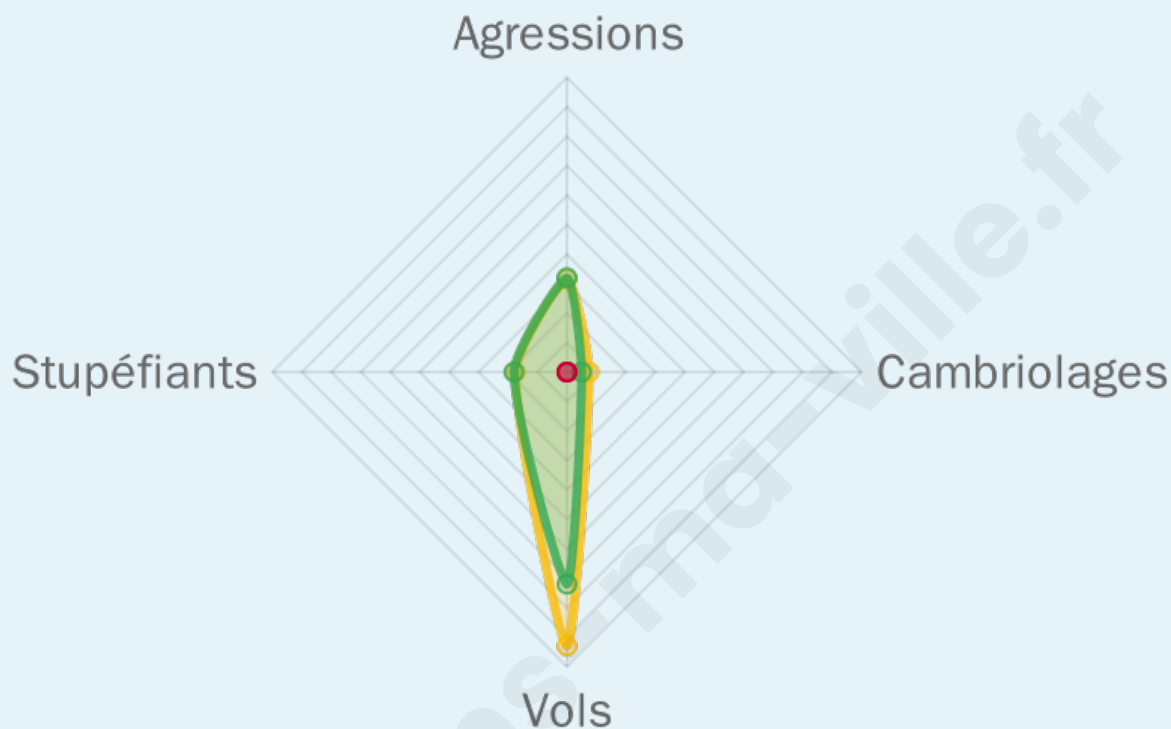

Pour comparer

(en proportion du nombre d'habitants)

■ Ville ■ Département ■ Région

Sources : Bases statistiques communale, départementale et régionale de la délinquance enregistrée par la police et la gendarmerie nationales selon les dernières parutions officielles de 2025 portant sur l'année 2024 ([data.gouv](https://data.gouv.fr)).

Agressions physiques / sexuelles : Violences sexuelles, coups et blessures volontaires intrafamiliaux, coups et blessures volontaires, autres coups, blessures volontaires et vols violents sans arme.

Cambriolages : Cambriolages de logements.

Vols : Vols avec armes, vols d'accessoires sur véhicules, vols dans les véhicules, vols de véhicules, vols sans violence contre des personnes, destructions, dégradations volontaires et escroqueries.

Stupéfiants : Trafic de stupéfiants dont (AFD) et usage de stupéfiants.