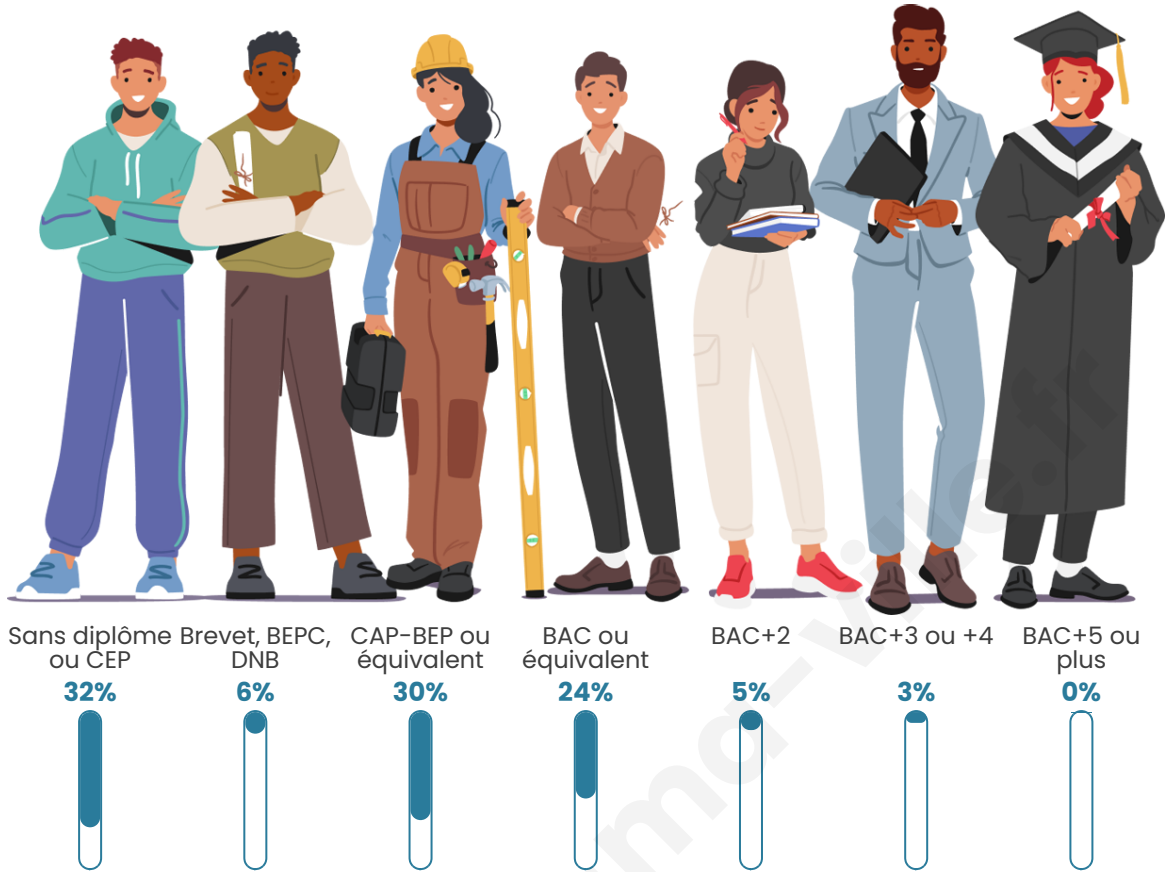

Tranche d'âge

Activité professionnelle

Niveau de diplôme

Composition des ménages

Profils électoraux

Premier tour

Marine LE PEN 40.63 %

Emmanuel MACRON 25.00 %