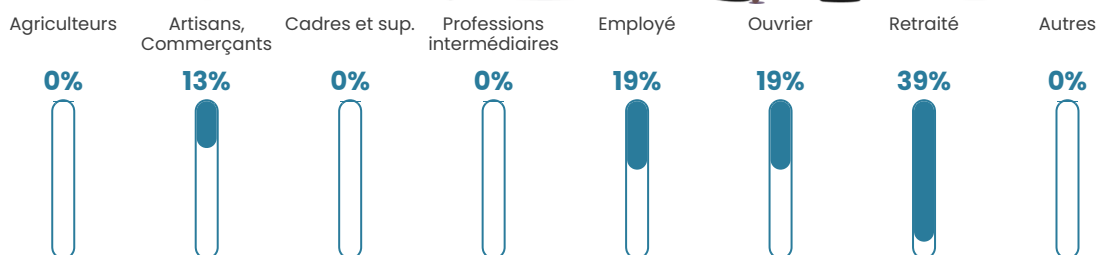

NC

Evolution du nombre d'habitants

Sources : Institut national de la statistique et des études économiques (insee) selon Les dernières parutions officielles de 2024 portant sur les années 2020, 2021 et 2022.

Tranche d'âge

Activité professionnelle

Niveau de diplôme

Composition des ménages

Profils électoraux

Premier tour

Marine LE PEN 40.63 %

Emmanuel MACRON 25.00 %