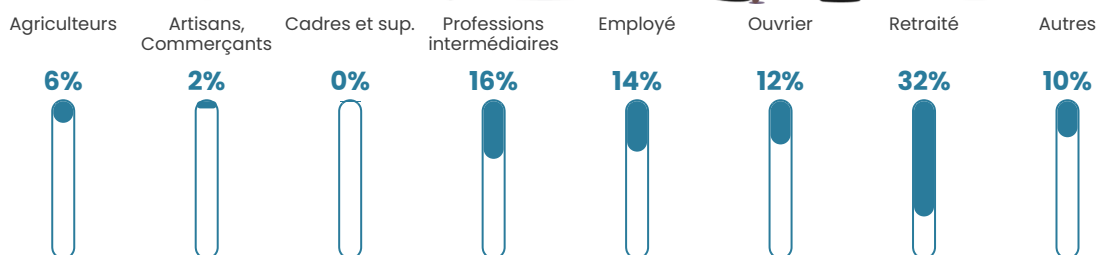

Pop densité

37 h/km²

Revenu moyen

23 860 €/an

Evolution du nombre d'habitants

Sources : Institut national de la statistique et des études économiques (insee) selon Les dernières parutions officielles de 2024 portant sur les années 2020, 2021 et 2022.

Tranche d'âge

Activité professionnelle

Niveau de diplôme

Composition des ménages

Profils électoraux

Premier tour

	Marine LE PEN	40.38 %
	Emmanuel MACRON	21.79 %
	Jean-Luc MÉLENCHON	10.26 %
	Éric ZEMMOUR	5.77 %
	Valérie PÉCRESSE	4.49 %
	Nicolas DUPONT-AIGNAN	4.49 %
	Jean LASSALLE	3.85 %
	Yannick JADOT	3.85 %
	Philippe POUTOU	1.92 %
	Fabien ROUSSEL	1.28 %
	Anne HIDALGO	1.28 %
	Nathalie ARTHAUD	0.64 %