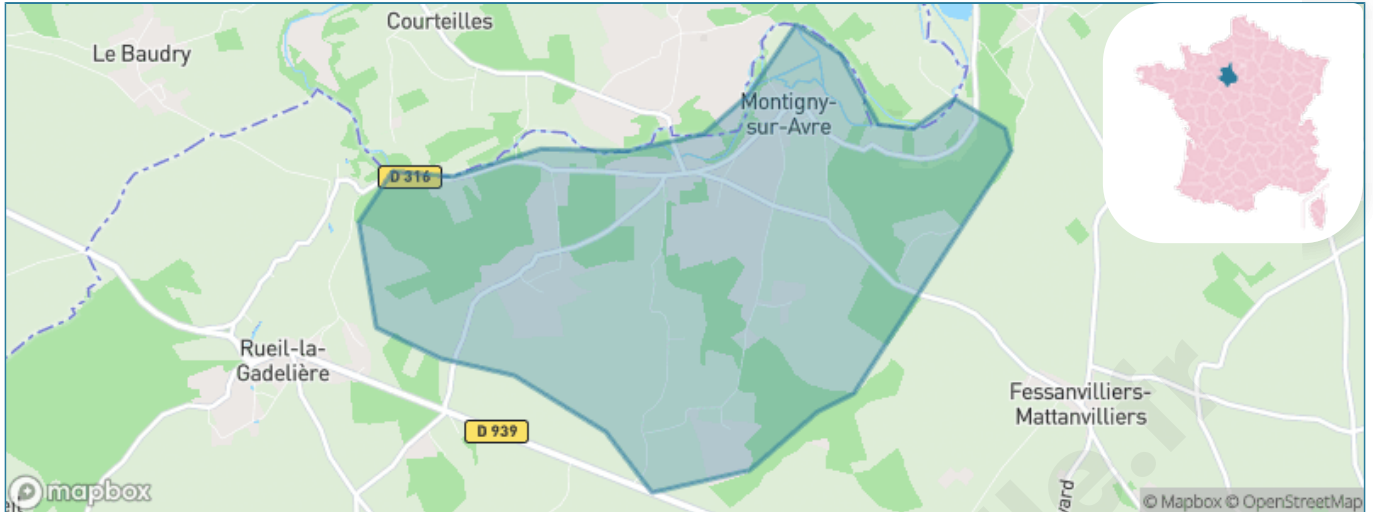

Version web

Ville de Montigny-sur- Avre

Présenté par

BIEN dans
ma **VILLE** 

Sommaire

Situation géographique	3
Statistiques sur la population	4
Evolution du nombre d'habitants	4
Tranche d'âge	5
0-14 ans	5
15-29 ans	5
30-44 ans	5
45-59 ans	5
60-74 ans	5
75-89 ans	5
90 ans et +	5
Activité professionnelle	5
Agriculteurs	5
Artisans, Commerçants	5
Cadres et sup.	5
Professions intermédiaires	5
Employé	5
Ouvrier	5
Retraité	5
Autres	5
Niveau de diplôme	6
Sans diplôme ou CEP	6
Brevet, BEPC, DNB	6
CAP-BEP ou équivalent	6
BAC ou équivalent	6
BAC+2	6
BAC+3 ou +4	6
BAC+5 ou plus	6
Composition des ménages	6
Couple sans enfant	6
Couple avec enfant(s)	6
Famille monoparentale	6
Colocation / Autre	6
Personnes seules	6
Profils électoraux	7
Premier tour	7
Sécurité	8
Evolution du nombre d'infractions	8
Pour comparer	9
Services à la population	10
Commerce	10
Éducation	10
Villes autour de Montigny-sur-Avre	12

Situation géographique

i Informations clés

- **Région** : Centre-Val de Loire
- **Département** : Eure-et-Loir
- **Code postal** : 28270
- **Superficie** : 7 km²

bien-dans-ma-ville

Statistiques sur la population