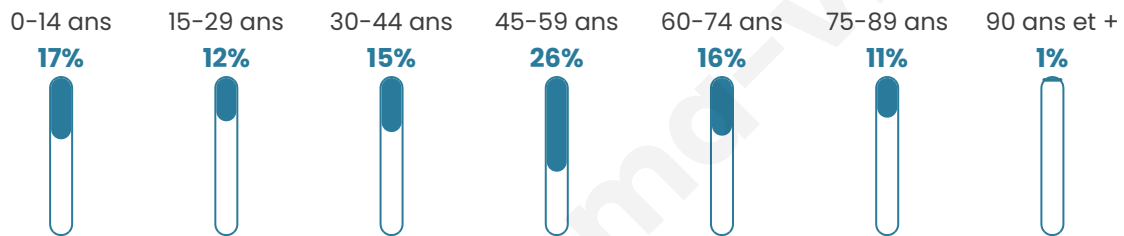

Nombre d'habitants

256

Age moyen

44 ans

Pop active

44.1%

Taux chômage

9%

Pop densité

37 h/km²

Revenu moyen

23 860 €/an

Evolution du nombre d'habitants

Sources : Institut national de la statistique et des études économiques (insee) selon Les dernières parutions officielles de 2024 portant sur les années 2020, 2021 et 2022.

Tranche d'âge

Activité professionnelle

Niveau de diplôme

Composition des ménages

Profils électoraux

Premier tour

	Marine LE PEN	40.38 %
	Emmanuel MACRON	21.79 %
	Jean-Luc MÉLENCHON	10.26 %
	Éric ZEMMOUR	5.77 %
	Valérie PÉCRESSE	4.49 %
	Nicolas DUPONT-AIGNAN	4.49 %
	Jean LASSALLE	3.85 %
	Yannick JADOT	3.85 %
	Philippe POUTOU	1.92 %
	Fabien ROUSSEL	1.28 %
	Anne HIDALGO	1.28 %
	Nathalie ARTHAUD	0.64 %

208 inscrits

Participation : 76.44%

Votes blancs : 1.26%

Votes nuls : 0.63%

Second tour

	Emmanuel MACRON	46,58 %
	Marine LE PEN	53,42 %

208 inscrits

Participation : 75.96%