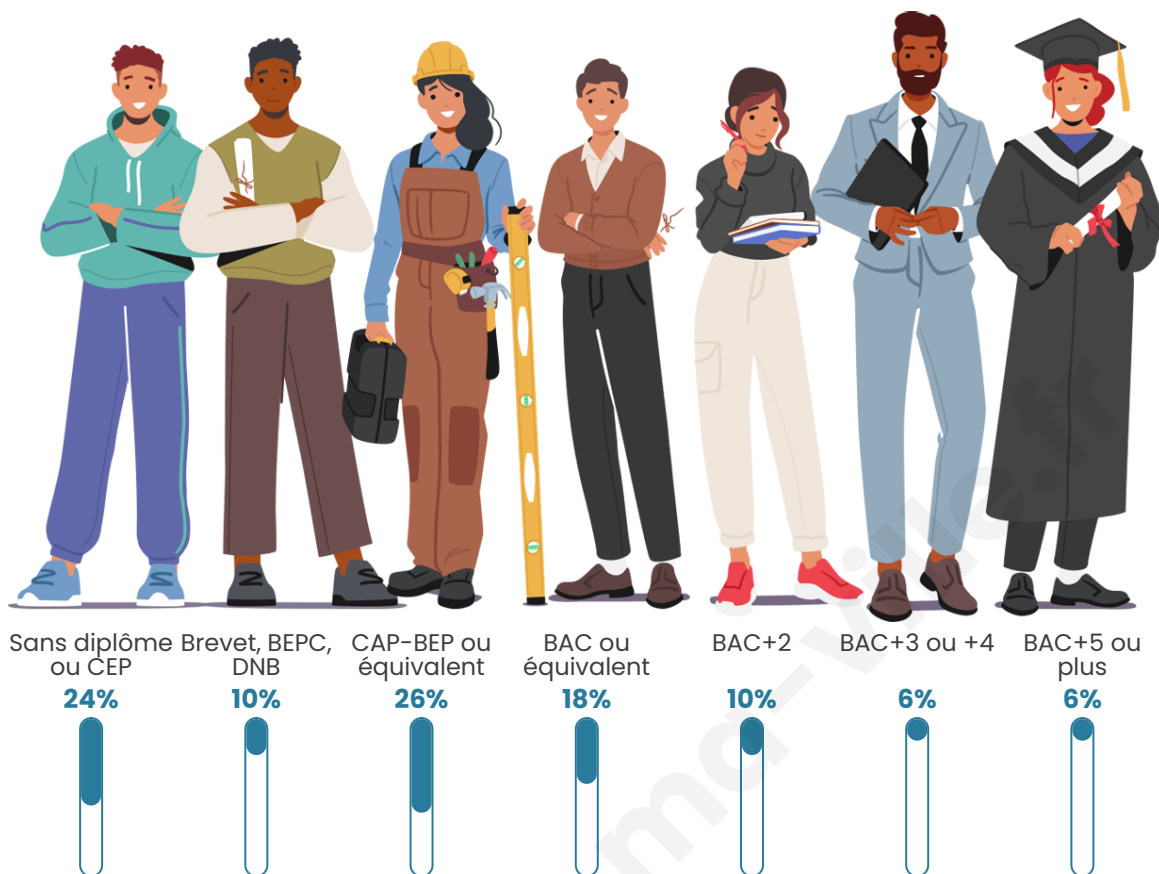

Nombre d'habitants

256

Age moyen

44 ans

Pop active

44.1%

Taux chômage

9%

Pop densité

37 h/km²

Revenu moyen

23 860 €/an

Evolution du nombre d'habitants

Sources : Institut national de la statistique et des études économiques (insee) selon Les dernières parutions officielles de 2024 portant sur les années 2020, 2021 et 2022.

Tranche d'âge

Activité professionnelle

Niveau de diplôme

Composition des ménages

Profils électoraux

Premier tour

	Marine LE PEN	40.38 %
	Emmanuel MACRON	21.79 %
	Jean-Luc MÉLENCHON	10.26 %
	Éric ZEMMOUR	5.77 %
	Valérie PÉCRESSE	4.49 %
	Nicolas DUPONT-AIGNAN	4.49 %
	Jean LASSALLE	3.85 %
	Yannick JADOT	3.85 %
	Philippe POUTOU	1.92 %
	Fabien ROUSSEL	1.28 %
	Anne HIDALGO	1.28 %
	Nathalie ARTHAUD	0.64 %