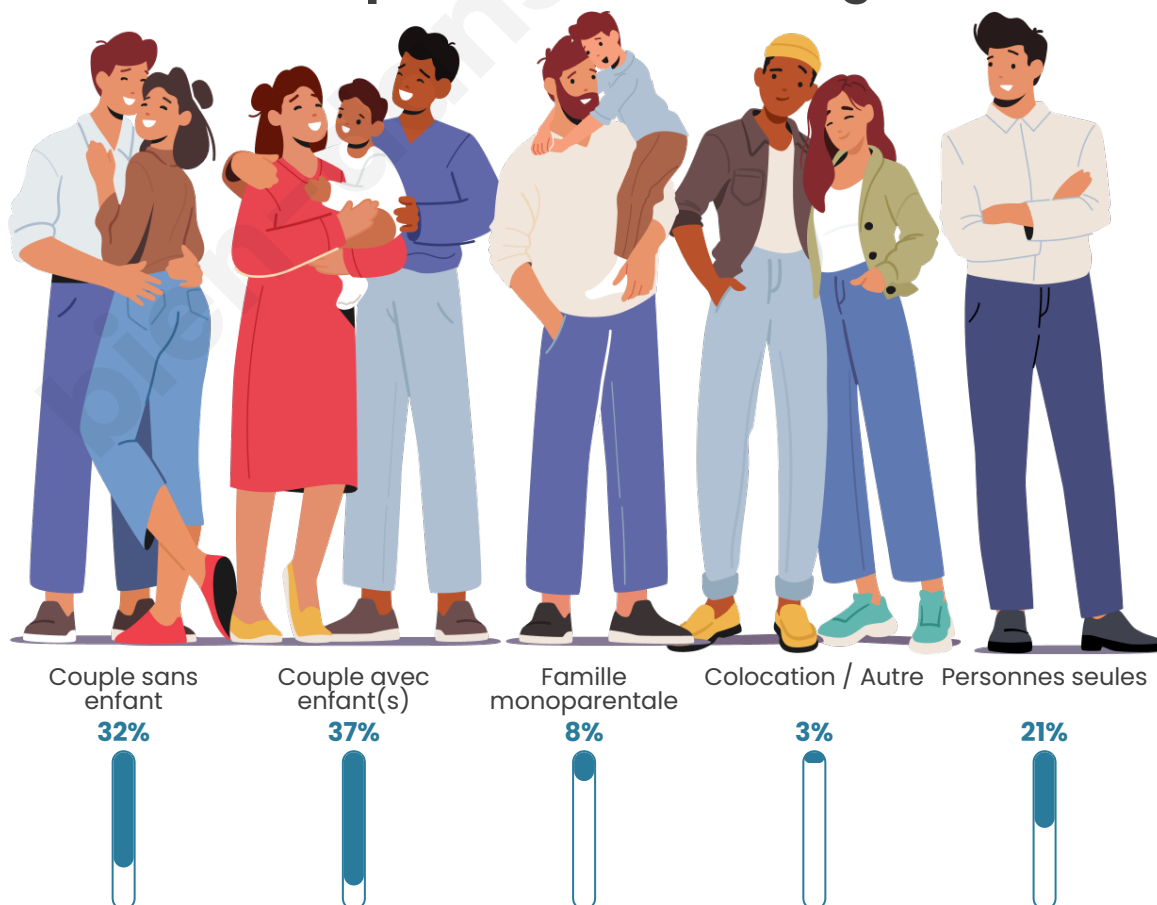

Nombre d'habitants

256

Age moyen

44 ans

Pop active

44.1%

Taux chômage

9%

Tranche d'âge

Activité professionnelle

Niveau de diplôme

Composition des ménages

Profils électoraux

Premier tour

	Marine LE PEN	40.38 %
	Emmanuel MACRON	21.79 %
	Jean-Luc MÉLENCHON	10.26 %
	Éric ZEMMOUR	5.77 %
	Valérie PÉCRESSE	4.49 %
	Nicolas DUPONT-AIGNAN	4.49 %
	Jean LASSALLE	3.85 %
	Yannick JADOT	3.85 %
	Philippe POUTOU	1.92 %
	Fabien ROUSSEL	1.28 %
	Anne HIDALGO	1.28 %
	Nathalie ARTHAUD	0.64 %