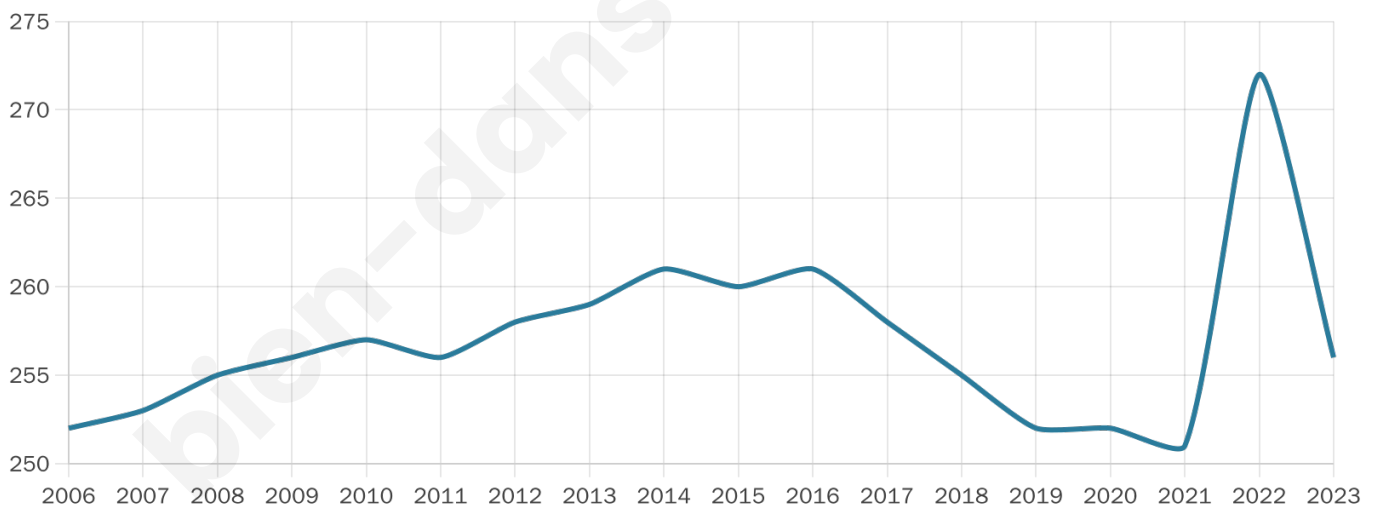

Nombre d'habitants

256

Age moyen

44 ans

Pop active

44.1%

Taux chômage

9%

Pop densité

37 h/km²

Revenu moyen

23 860 €/an

Evolution du nombre d'habitants

Sources : Institut national de la statistique et des études économiques (insee) selon Les dernières parutions officielles de 2024 portant sur les années 2020, 2021 et 2022.

Tranche d'âge

Activité professionnelle

Niveau de diplôme

Composition des ménages

Profils électoraux

Premier tour

	Marine LE PEN	40.38 %
	Emmanuel MACRON	21.79 %
	Jean-Luc MÉLENCHON	10.26 %
	Éric ZEMMOUR	5.77 %
	Valérie PÉCRESSE	4.49 %
	Nicolas DUPONT-AIGNAN	4.49 %
	Jean LASSALLE	3.85 %
	Yannick JADOT	3.85 %
	Philippe POUTOU	1.92 %
	Fabien ROUSSEL	1.28 %
	Anne HIDALGO	1.28 %
	Nathalie ARTHAUD	0.64 %