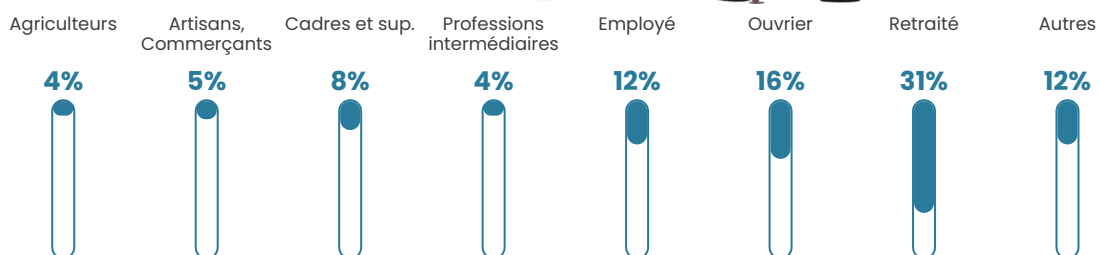

6.2%

Pop densité

13 h/km²

Revenu moyen

21 910 €/an

Evolution du nombre d'habitants

Sources : Institut national de la statistique et des études économiques (insee) selon Les dernières parutions officielles de 2024 portant sur les années 2020, 2021 et 2022.

Tranche d'âge

Activité professionnelle

Niveau de diplôme

Composition des ménages

Profils électoraux

Premier tour

	Marine LE PEN	37.55 %
	Emmanuel MACRON	24.16 %
	Éric ZEMMOUR	10.04 %
	Jean-Luc MÉLENCHON	9.67 %
	Valérie PÉCRESSE	4.83 %
	Jean LASSALLE	3.72 %
	Nicolas DUPONT-AIGNAN	3.72 %
	Yannick JADOT	2.60 %
	Fabien ROUSSEL	1.86 %
	Nathalie ARTHAUD	0.74 %
	Philippe POUTOU	0.74 %
	Anne HIDALGO	0.37 %