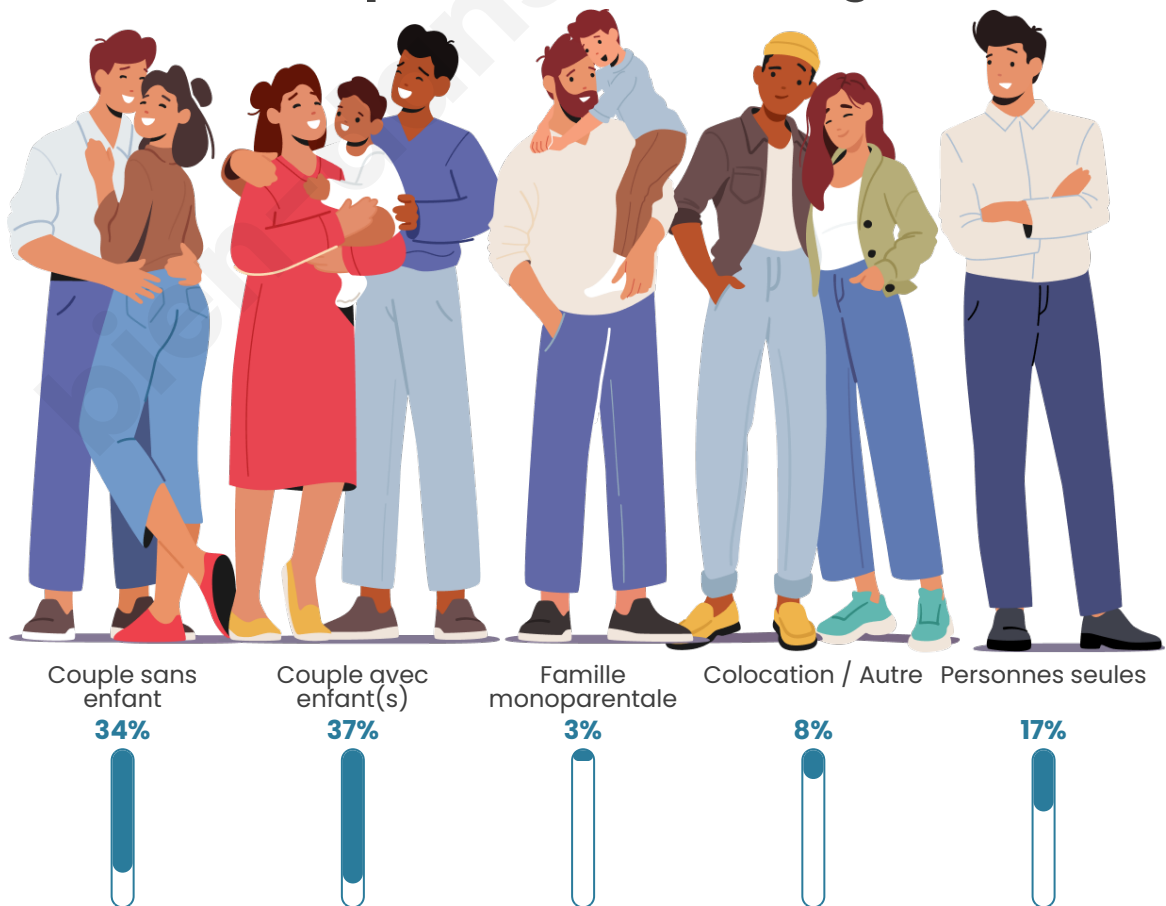

Tranche d'âge

Activité professionnelle

Niveau de diplôme

Composition des ménages

Profils électoraux

Premier tour

	Marine LE PEN	37.55 %
	Emmanuel MACRON	24.16 %
	Éric ZEMMOUR	10.04 %
	Jean-Luc MÉLENCHON	9.67 %
	Valérie PÉCRESSE	4.83 %
	Jean LASSALLE	3.72 %
	Nicolas DUPONT-AIGNAN	3.72 %
	Yannick JADOT	2.60 %
	Fabien ROUSSEL	1.86 %
	Nathalie ARTHAUD	0.74 %
	Philippe POUTOU	0.74 %
	Anne HIDALGO	0.37 %