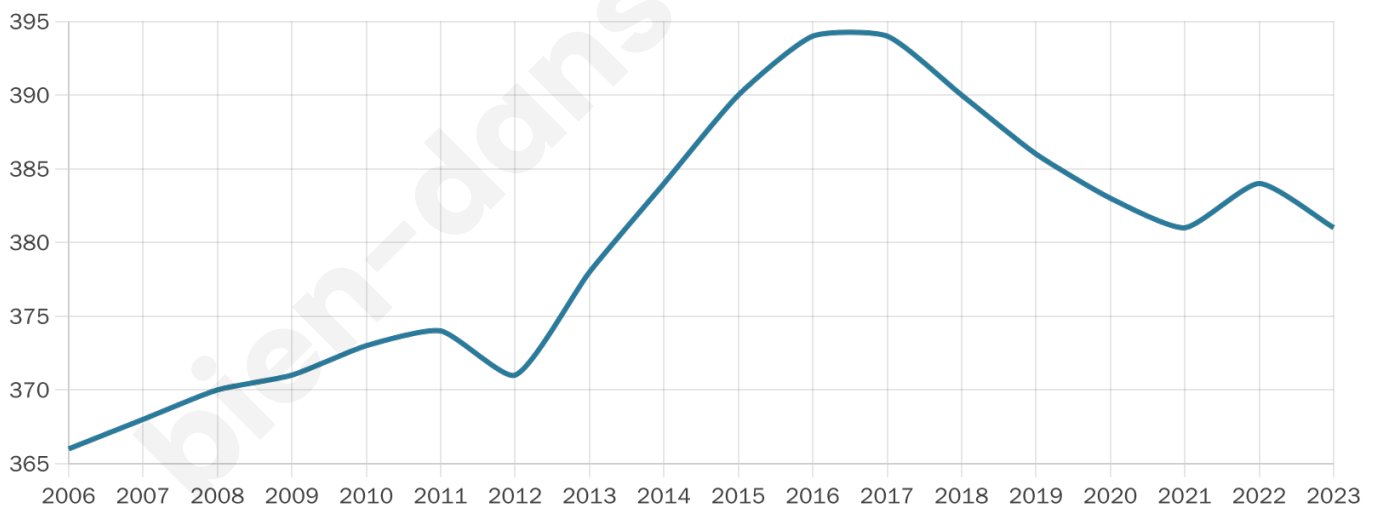

Statistiques sur la population

Nombre d'habitants

381

Age moyen

47 ans

Pop active

45.1%

Taux chômage

6.2%

Pop densité

13 h/km²

Revenu moyen

21 910 €/an

Evolution du nombre d'habitants

Sources : Institut national de la statistique et des études économiques (insee) selon Les dernières parutions officielles de 2024 portant sur les années 2020, 2021 et 2022.

Tranche d'âge

Activité professionnelle

Niveau de diplôme

Composition des ménages

Profils électoraux

Premier tour

	Marine LE PEN	37.55 %
	Emmanuel MACRON	24.16 %
	Éric ZEMMOUR	10.04 %
	Jean-Luc MÉLENCHON	9.67 %
	Valérie PÉCRESSE	4.83 %
	Jean LASSALLE	3.72 %
	Nicolas DUPONT-AIGNAN	3.72 %
	Yannick JADOT	2.60 %
	Fabien ROUSSEL	1.86 %
	Nathalie ARTHAUD	0.74 %
	Philippe POUTOU	0.74 %
	Anne HIDALGO	0.37 %