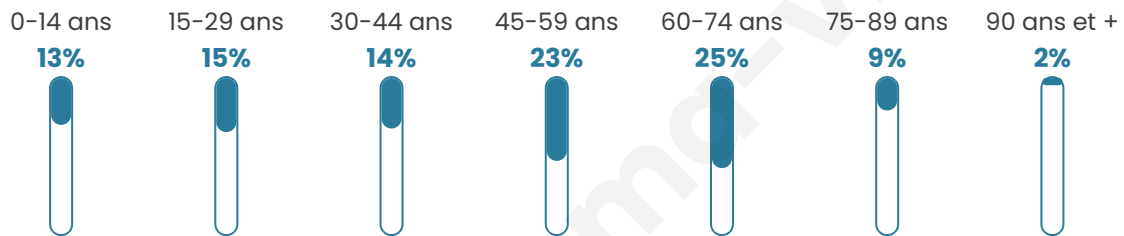

Statistiques sur la population

Nombre d'habitants

381

Age moyen

47 ans

Pop active

45.1%

Taux chômage

6.2%

Pop densité

13 h/km²

Revenu moyen

21 910 €/an

Evolution du nombre d'habitants

Sources : Institut national de la statistique et des études économiques (insee) selon Les dernières parutions officielles de 2024 portant sur les années 2020, 2021 et 2022.

Tranche d'âge

Activité professionnelle

Niveau de diplôme

Composition des ménages

Profils électoraux

Premier tour

	Marine LE PEN	37.55 %
	Emmanuel MACRON	24.16 %
	Éric ZEMMOUR	10.04 %
	Jean-Luc MÉLENCHON	9.67 %
	Valérie PÉCRESSE	4.83 %
	Jean LASSALLE	3.72 %
	Nicolas DUPONT-AIGNAN	3.72 %
	Yannick JADOT	2.60 %
	Fabien ROUSSEL	1.86 %
	Nathalie ARTHAUD	0.74 %
	Philippe POUTOU	0.74 %
	Anne HIDALGO	0.37 %

345 inscrits

Participation : 79.42%

Votes blancs : 1.46%

Votes nuls : 0.36%

Second tour

	Emmanuel MACRON	37,89 %
	Marine LE PEN	62,11 %

345 inscrits

Participation : 79.71%