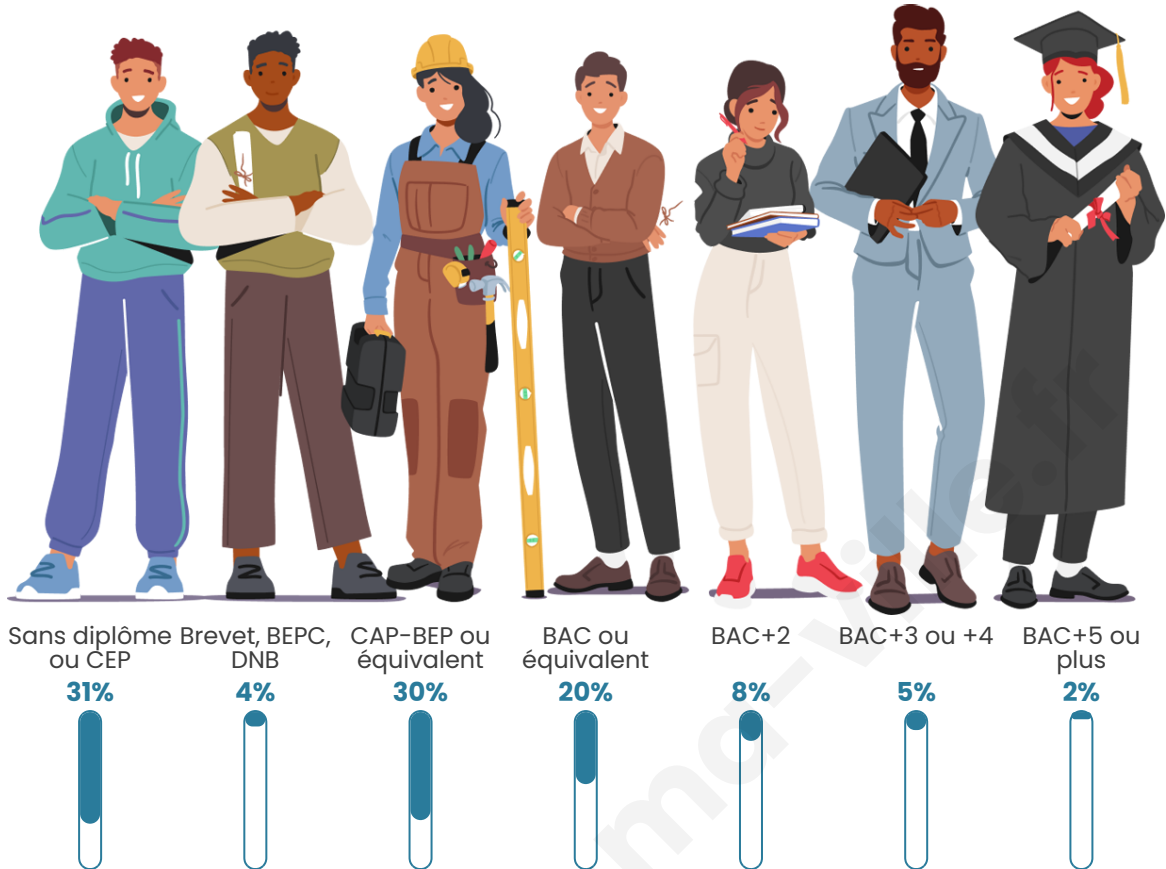

Tranche d'âge

Activité professionnelle

Niveau de diplôme

Composition des ménages

Profils électoraux

Premier tour

	Marine LE PEN	37.55 %
	Emmanuel MACRON	24.16 %
	Éric ZEMMOUR	10.04 %
	Jean-Luc MÉLENCHON	9.67 %
	Valérie PÉCRESSE	4.83 %
	Jean LASSALLE	3.72 %
	Nicolas DUPONT-AIGNAN	3.72 %
	Yannick JADOT	2.60 %
	Fabien ROUSSEL	1.86 %
	Nathalie ARTHAUD	0.74 %
	Philippe POUTOU	0.74 %
	Anne HIDALGO	0.37 %