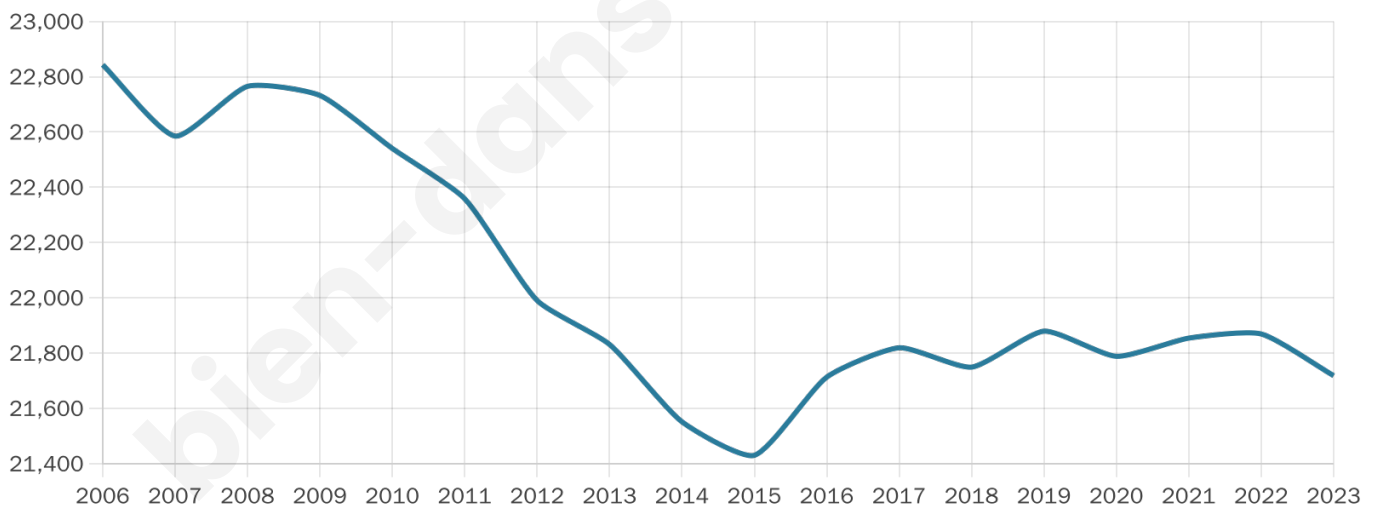

# Statistiques sur la population

Nombre d'habitants

**21 718**

Age moyen

**43 ans**

Pop active

**47.5%**

Taux chômage

**10.1%**

Pop densité

**3 620 h/km<sup>2</sup>**

Revenu moyen

**21 930 €/an**

## Evolution du nombre d'habitants

Sources : Institut national de la statistique et des études économiques (insee) selon Les dernières parutions officielles de 2024 portant sur les années 2020, 2021 et 2022.