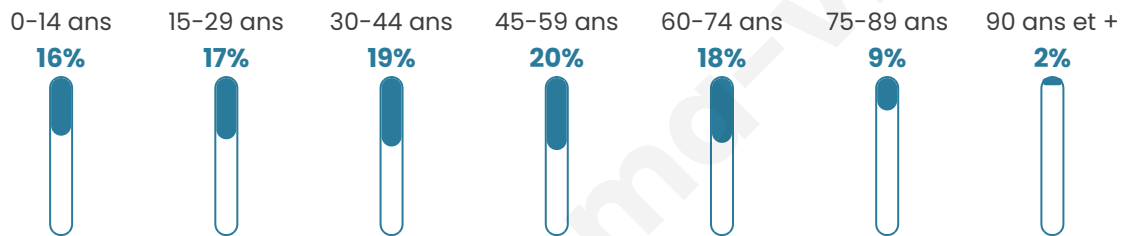

# Statistiques sur la population

Nombre d'habitants

**21 718**

Age moyen

**43 ans**

Pop active

**47.5%**

Taux chômage

**10.1%**

Pop densité

**3 620 h/km<sup>2</sup>**

Revenu moyen

**21 930 €/an**

## Evolution du nombre d'habitants

Sources : Institut national de la statistique et des études économiques (insee) selon Les dernières parutions officielles de 2024 portant sur les années 2020, 2021 et 2022.

## Tranche d'âge