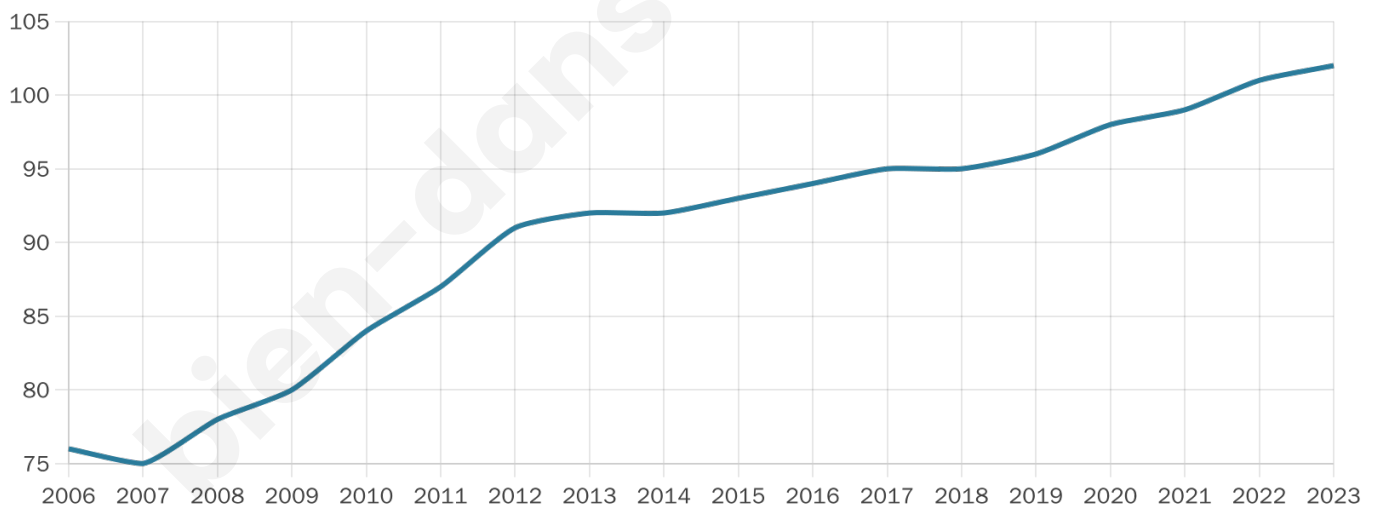

44 ans

Pop active

41.2%

Taux chômage

6.8%

Pop densité

20 h/km²

Revenu moyen

NC

Evolution du nombre d'habitants

Sources : Institut national de la statistique et des études économiques (insee) selon Les dernières parutions officielles de 2024 portant sur les années 2020, 2021 et 2022.