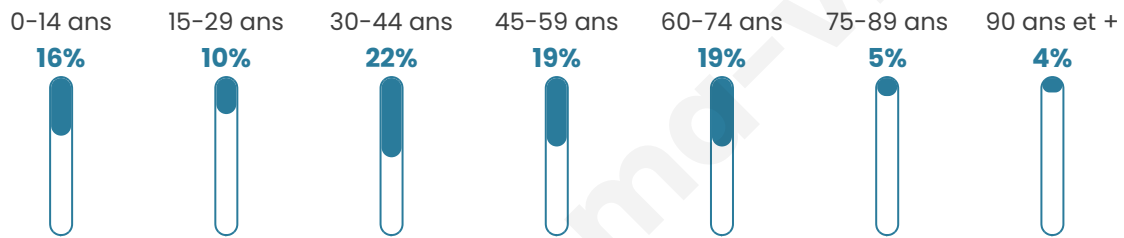

44 ans

Pop active

41.2%

Taux chômage

6.8%

Pop densité

20 h/km²

Revenu moyen

Tranche d'âge

Activité professionnelle

Niveau de diplôme

Composition des ménages

Profils électoraux

Premier tour

| | | |
|---|-----------------------|---------|
|  | Marine LE PEN | 34.43 % |
|  | Emmanuel MACRON | 19.67 % |
|  | Jean-Luc MÉLENCHON | 14.75 % |
|  | Éric ZEMMOUR | 8.20 % |
|  | Jean LASSALLE | 6.56 % |
|  | Nicolas DUPONT-AIGNAN | 4.92 % |
|  | Fabien ROUSSEL | 3.28 % |
|  | Yannick JADOT | 3.28 % |
|  | Valérie PÉCRESSE | 3.28 % |
|  | Philippe POUTOU | 1.64 % |
|  | Nathalie ARTHAUD | 0.00 % |
|  | Anne HIDALGO | 0.00 % |