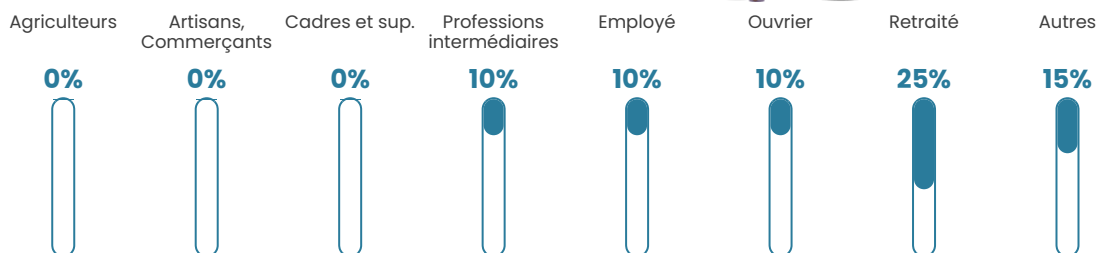

NC

Evolution du nombre d'habitants

Sources : Institut national de la statistique et des études économiques (insee) selon Les dernières parutions officielles de 2024 portant sur les années 2020, 2021 et 2022.

Tranche d'âge

Activité professionnelle

Niveau de diplôme

Composition des ménages

Profils électoraux

Premier tour

| | | |
|---|-----------------------|---------|
|  | Marine LE PEN | 34.43 % |
|  | Emmanuel MACRON | 19.67 % |
|  | Jean-Luc MÉLENCHON | 14.75 % |
|  | Éric ZEMMOUR | 8.20 % |
|  | Jean LASSALLE | 6.56 % |
|  | Nicolas DUPONT-AIGNAN | 4.92 % |
|  | Fabien ROUSSEL | 3.28 % |
|  | Yannick JADOT | 3.28 % |
|  | Valérie PÉCRESSE | 3.28 % |
|  | Philippe POUTOU | 1.64 % |
|  | Nathalie ARTHAUD | 0.00 % |
|  | Anne HIDALGO | 0.00 % |