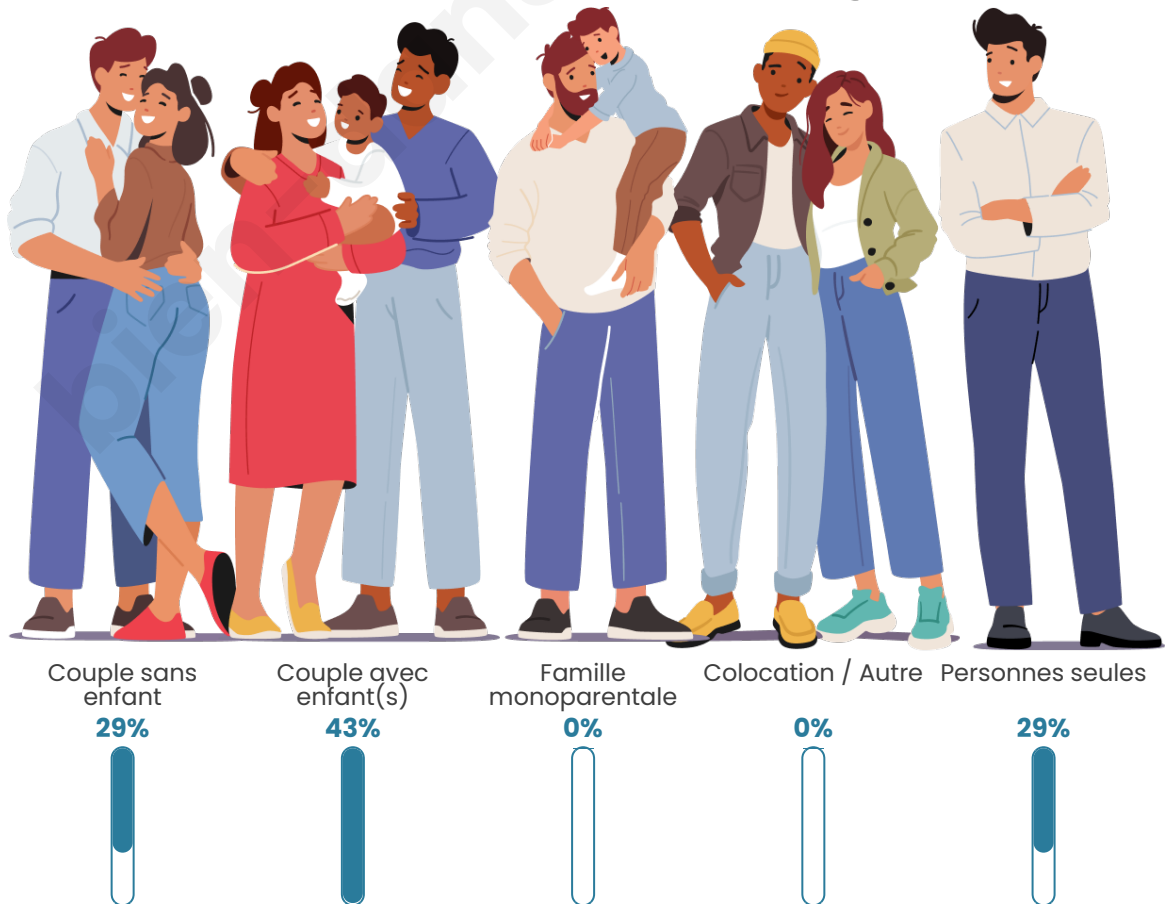

Tranche d'âge

Activité professionnelle

Niveau de diplôme

Composition des ménages

Profils électoraux

Premier tour

| | | |
|---|-----------------------|---------|
|  | Marine LE PEN | 34.43 % |
|  | Emmanuel MACRON | 19.67 % |
|  | Jean-Luc MÉLENCHON | 14.75 % |
|  | Éric ZEMMOUR | 8.20 % |
|  | Jean LASSALLE | 6.56 % |
|  | Nicolas DUPONT-AIGNAN | 4.92 % |
|  | Fabien ROUSSEL | 3.28 % |
|  | Yannick JADOT | 3.28 % |
|  | Valérie PÉCRESSE | 3.28 % |
|  | Philippe POUTOU | 1.64 % |
|  | Nathalie ARTHAUD | 0.00 % |
|  | Anne HIDALGO | 0.00 % |