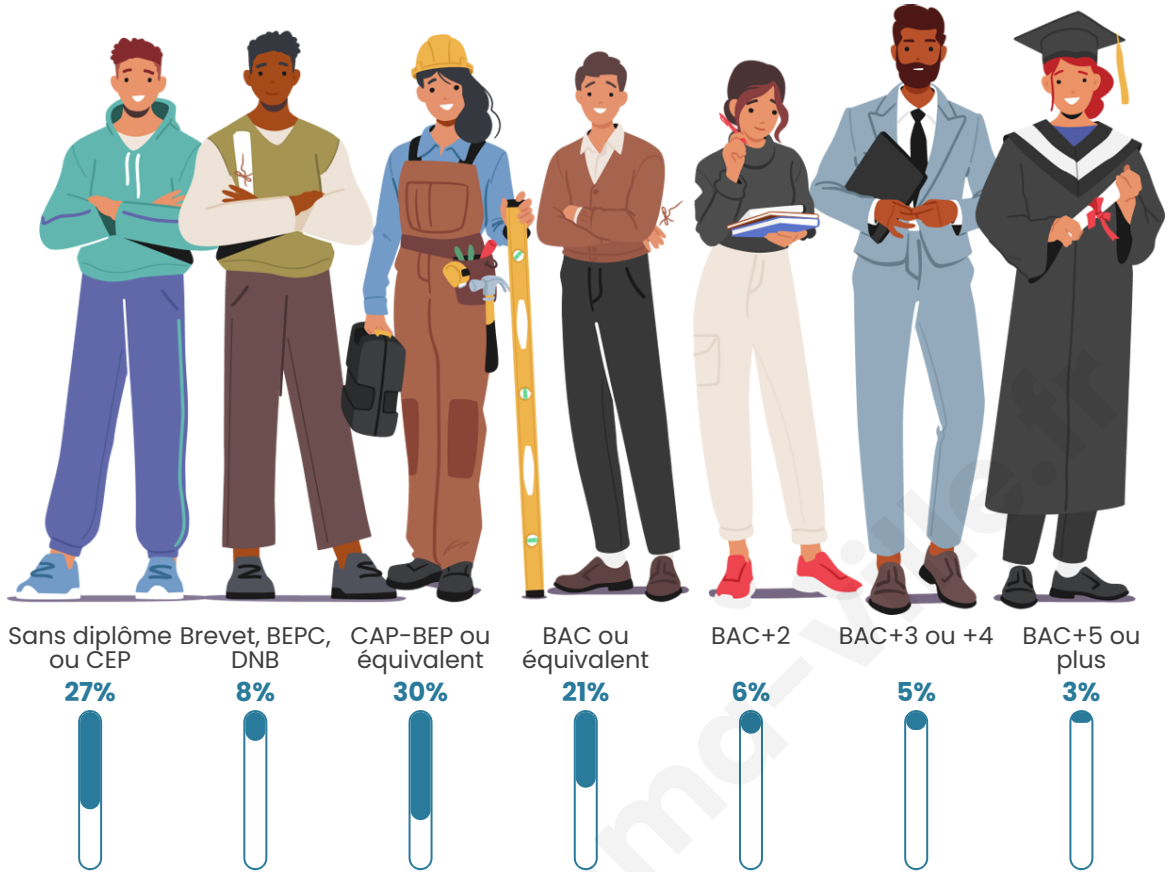

Tranche d'âge

Activité professionnelle

Niveau de diplôme

Composition des ménages

Profils électoraux

Premier tour

| | | |
|---|-----------------------|---------|
|  | Marine LE PEN | 34.43 % |
|  | Emmanuel MACRON | 19.67 % |
|  | Jean-Luc MÉLENCHON | 14.75 % |
|  | Éric ZEMMOUR | 8.20 % |
|  | Jean LASSALLE | 6.56 % |
|  | Nicolas DUPONT-AIGNAN | 4.92 % |
|  | Fabien ROUSSEL | 3.28 % |
|  | Yannick JADOT | 3.28 % |
|  | Valérie PÉCRESSE | 3.28 % |
|  | Philippe POUTOU | 1.64 % |
|  | Nathalie ARTHAUD | 0.00 % |
|  | Anne HIDALGO | 0.00 % |