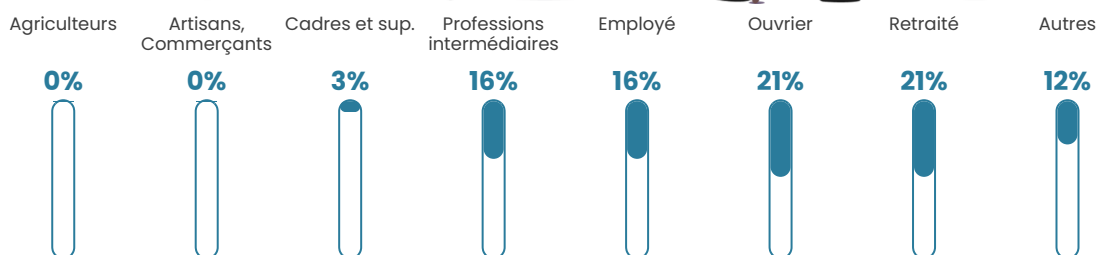

Pop densité

61 h/km²

Revenu moyen

23 400 €/an

Evolution du nombre d'habitants

Sources : Institut national de la statistique et des études économiques (insee) selon Les dernières parutions officielles de 2024 portant sur les années 2020, 2021 et 2022.

Tranche d'âge

Activité professionnelle

Niveau de diplôme

Composition des ménages

Profils électoraux

Premier tour

	Marine LE PEN	42.17 %
	Emmanuel MACRON	18.55 %
	Jean-Luc MÉLENCHON	15.42 %
	Éric ZEMMOUR	7.47 %
	Yannick JADOT	4.58 %
	Valérie PÉCRESE	3.13 %
	Nicolas DUPONT-AIGNAN	2.89 %
	Jean LASSALLE	2.17 %
	Anne HIDALGO	1.69 %
	Fabien ROUSSEL	1.20 %
	Nathalie ARTHAUD	0.72 %
	Philippe POUTOU	0.00 %