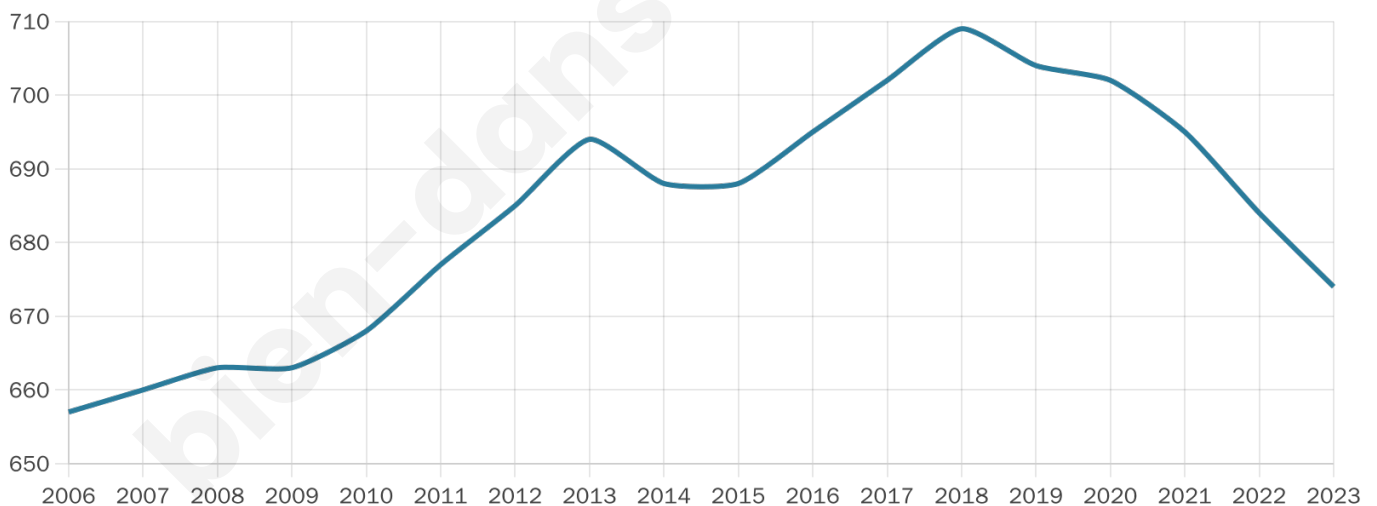

Nombre d'habitants

674

Age moyen

39 ans

Pop active

51.5%

Taux chômage

10.5%

Pop densité

61 h/km²

Revenu moyen

23 400 €/an

Evolution du nombre d'habitants

Sources : Institut national de la statistique et des études économiques (insee) selon Les dernières parutions officielles de 2024 portant sur les années 2020, 2021 et 2022.

Tranche d'âge

Activité professionnelle

Niveau de diplôme

Composition des ménages

Profils électoraux

Premier tour

	Marine LE PEN	42.17 %
	Emmanuel MACRON	18.55 %
	Jean-Luc MÉLENCHON	15.42 %
	Éric ZEMMOUR	7.47 %
	Yannick JADOT	4.58 %
	Valérie PÉCRESE	3.13 %
	Nicolas DUPONT-AIGNAN	2.89 %
	Jean LASSALLE	2.17 %
	Anne HIDALGO	1.69 %
	Fabien ROUSSEL	1.20 %
	Nathalie ARTHAUD	0.72 %
	Philippe POUTOU	0.00 %