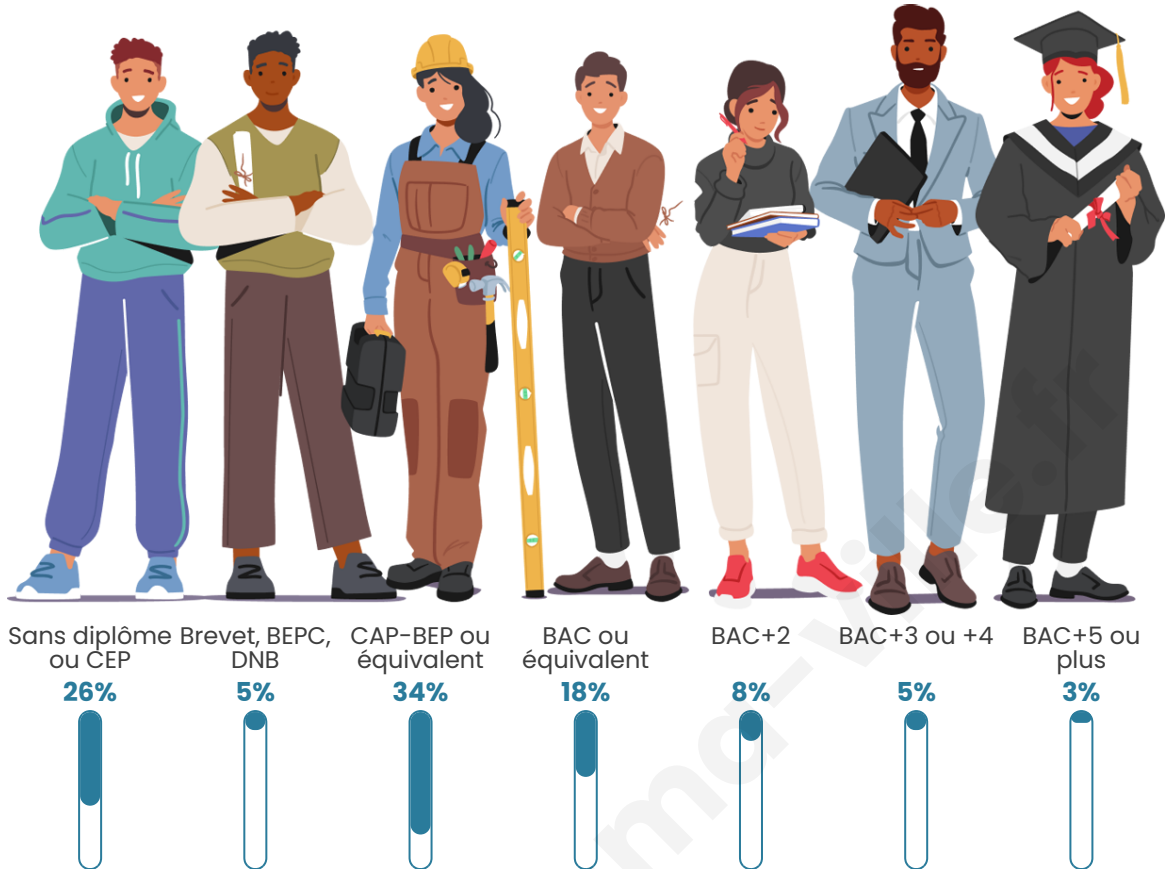

Nombre d'habitants

674

Age moyen

39 ans

Pop active

51.5%

Taux chômage

10.5%

Pop densité

61 h/km²

Revenu moyen

23 400 €/an

Evolution du nombre d'habitants

Sources : Institut national de la statistique et des études économiques (insee) selon Les dernières parutions officielles de 2024 portant sur les années 2020, 2021 et 2022.

Tranche d'âge

Activité professionnelle

Niveau de diplôme

Composition des ménages

Profils électoraux

Premier tour

	Marine LE PEN	42.17 %
	Emmanuel MACRON	18.55 %
	Jean-Luc MÉLENCHON	15.42 %
	Éric ZEMMOUR	7.47 %
	Yannick JADOT	4.58 %
	Valérie PÉCRESE	3.13 %
	Nicolas DUPONT-AIGNAN	2.89 %
	Jean LASSALLE	2.17 %
	Anne HIDALGO	1.69 %
	Fabien ROUSSEL	1.20 %
	Nathalie ARTHAUD	0.72 %
	Philippe POUTOU	0.00 %