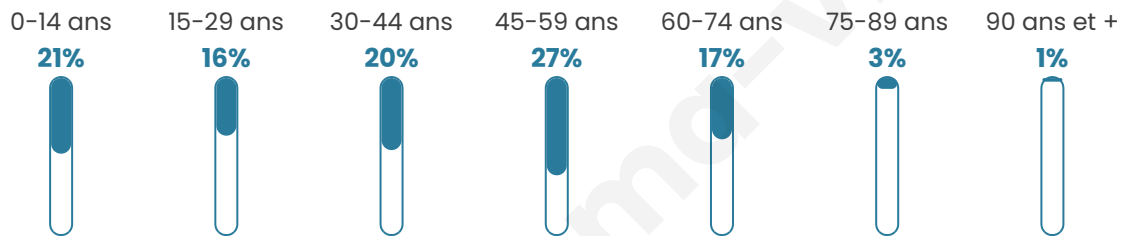

Nombre d'habitants

674

Age moyen

39 ans

Pop active

51.5%

Taux chômage

10.5%

Pop densité

61 h/km²

Revenu moyen

23 400 €/an

Evolution du nombre d'habitants

Sources : Institut national de la statistique et des études économiques (insee) selon Les dernières parutions officielles de 2024 portant sur les années 2020, 2021 et 2022.

Tranche d'âge

Activité professionnelle

Niveau de diplôme

Composition des ménages

Profils électoraux

Premier tour

	Marine LE PEN	42.17 %
	Emmanuel MACRON	18.55 %
	Jean-Luc MÉLENCHON	15.42 %
	Éric ZEMMOUR	7.47 %
	Yannick JADOT	4.58 %
	Valérie PÉCRESE	3.13 %
	Nicolas DUPONT-AIGNAN	2.89 %
	Jean LASSALLE	2.17 %
	Anne HIDALGO	1.69 %
	Fabien ROUSSEL	1.20 %
	Nathalie ARTHAUD	0.72 %
	Philippe POUTOU	0.00 %