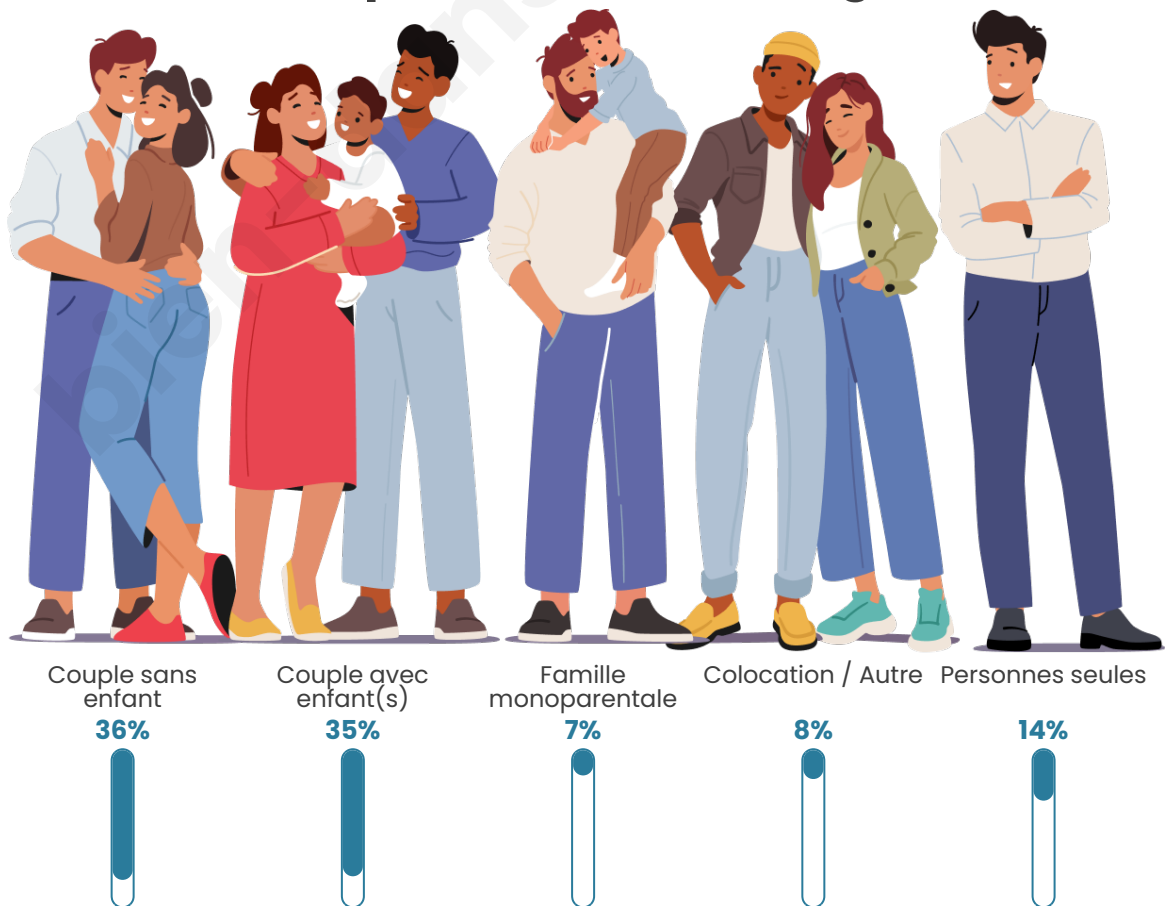

Nombre d'habitants

674

Age moyen

39 ans

Pop active

51.5%

Taux chômage

10.5%

Tranche d'âge

Activité professionnelle

Niveau de diplôme

Composition des ménages

Profils électoraux

Premier tour

	Marine LE PEN	42.17 %
	Emmanuel MACRON	18.55 %
	Jean-Luc MÉLENCHON	15.42 %
	Éric ZEMMOUR	7.47 %
	Yannick JADOT	4.58 %
	Valérie PÉCRESE	3.13 %
	Nicolas DUPONT-AIGNAN	2.89 %
	Jean LASSALLE	2.17 %
	Anne HIDALGO	1.69 %
	Fabien ROUSSEL	1.20 %
	Nathalie ARTHAUD	0.72 %
	Philippe POUTOU	0.00 %