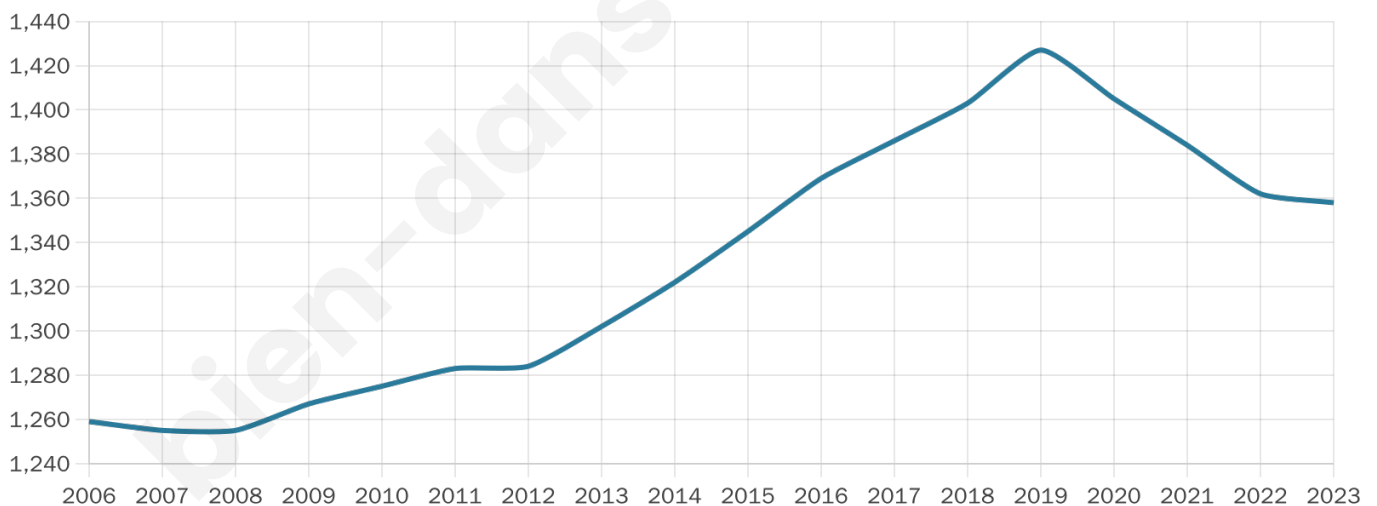

# Statistiques sur la population

Nombre d'habitants

**1 358**

Age moyen

**39 ans**

Pop active

**50.8%**

Taux chômage

**6.3%**

Pop densité

**68 h/km<sup>2</sup>**

Revenu moyen

**25 370 €/an**

## Evolution du nombre d'habitants

Sources : Institut national de la statistique et des études économiques (insee) selon Les dernières parutions officielles de 2024 portant sur les années 2020, 2021 et 2022.