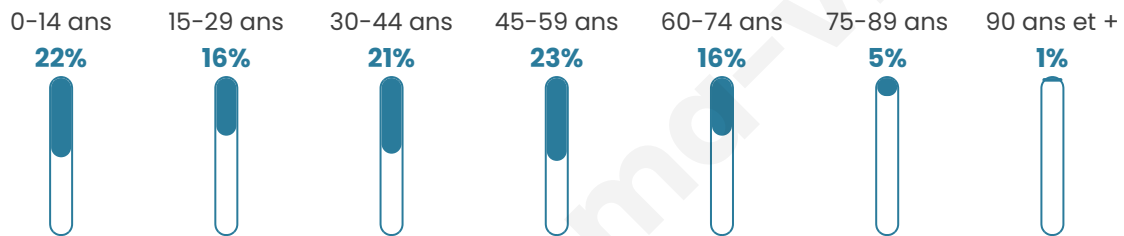

# Statistiques sur la population

Nombre d'habitants

**1 358**

Age moyen

**39 ans**

Pop active

**50.8%**

Taux chômage

**6.3%**

Pop densité

**68 h/km<sup>2</sup>**

Revenu moyen

**25 370 €/an**

## Evolution du nombre d'habitants

Sources : Institut national de la statistique et des études économiques (insee) selon Les dernières parutions officielles de 2024 portant sur les années 2020, 2021 et 2022.

## Tranche d'âge