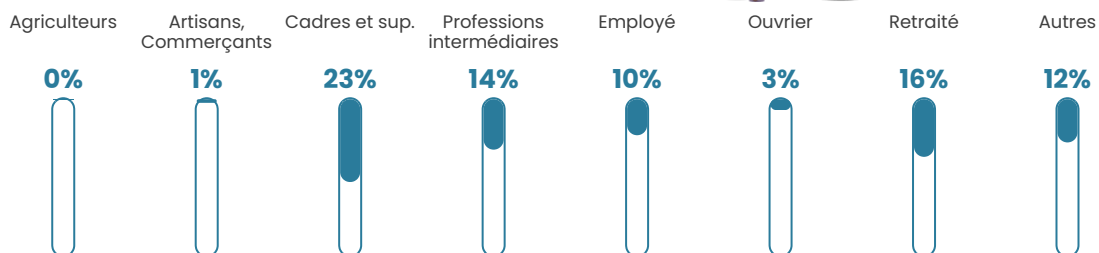

Pop densité

2 951 h/km²

Revenu moyen

30 360 €/an

Evolution du nombre d'habitants

Sources : Institut national de la statistique et des études économiques (insee) selon Les dernières parutions officielles de 2024 portant sur les années 2020, 2021 et 2022.

Tranche d'âge

Activité professionnelle

Niveau de diplôme

Composition des ménages

Profils électoraux

Premier tour

	Emmanuel MACRON	35.59 %
	Jean-Luc MÉLENCHON	24.67 %
	Marine LE PEN	10.38 %
	Valérie PÉCRESSE	7.86 %
	Yannick JADOT	7.10 %
	Éric ZEMMOUR	6.44 %
	Jean LASSALLE	1.86 %
	Fabien ROUSSEL	1.81 %
	Nicolas DUPONT- AIGNAN	1.72 %
	Anne HIDALGO	1.69 %
	Philippe POUTOU	0.51 %
	Nathalie ARTHAUD	0.36 %