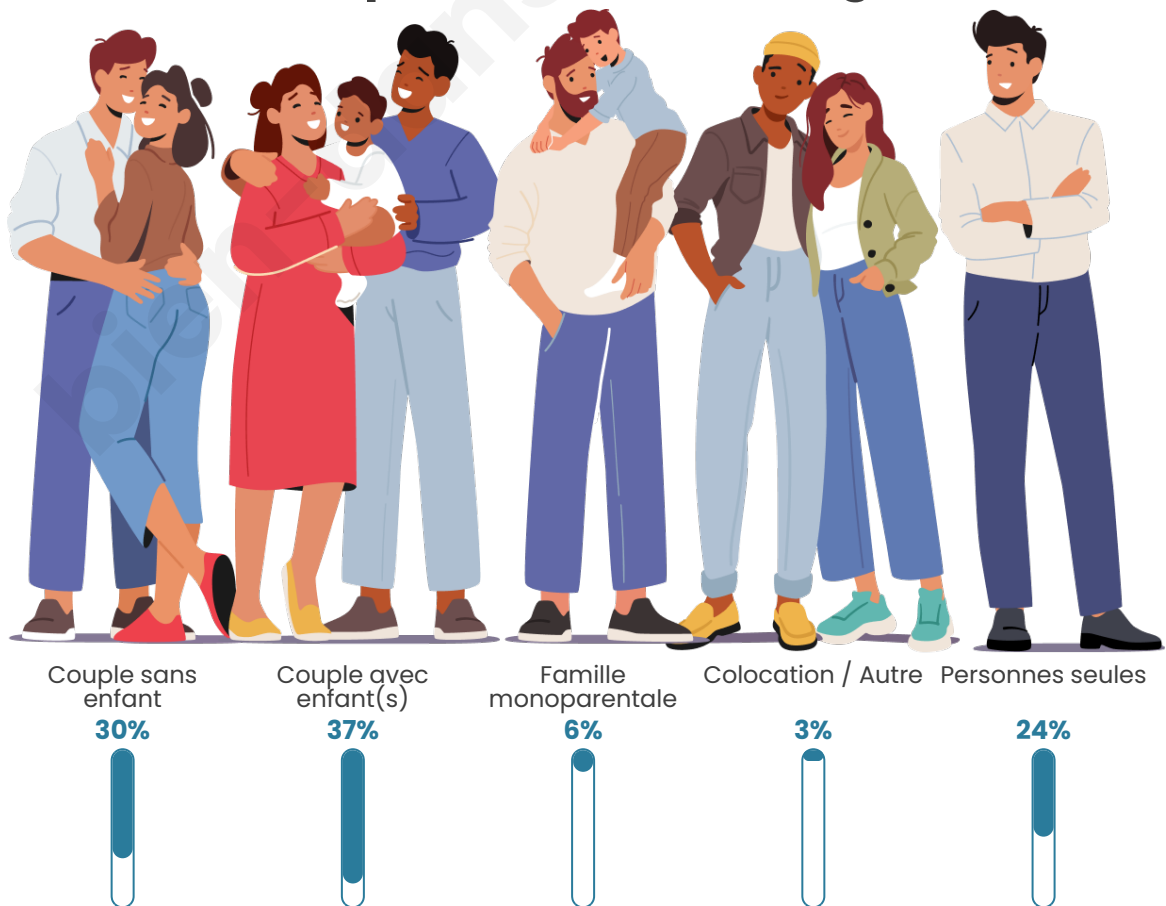

Nombre d'habitants

32 465

Age moyen

39 ans

Pop active

50.3%

Taux chômage

5.9%

Tranche d'âge

Activité professionnelle

Niveau de diplôme

Composition des ménages

Profils électoraux

Premier tour

	Emmanuel MACRON	35.59 %
	Jean-Luc MÉLENCHON	24.67 %
	Marine LE PEN	10.38 %
	Valérie PÉCRESSE	7.86 %
	Yannick JADOT	7.10 %
	Éric ZEMMOUR	6.44 %
	Jean LASSALLE	1.86 %
	Fabien ROUSSEL	1.81 %
	Nicolas DUPONT- AIGNAN	1.72 %
	Anne HIDALGO	1.69 %
	Philippe POUTOU	0.51 %
	Nathalie ARTHAUD	0.36 %