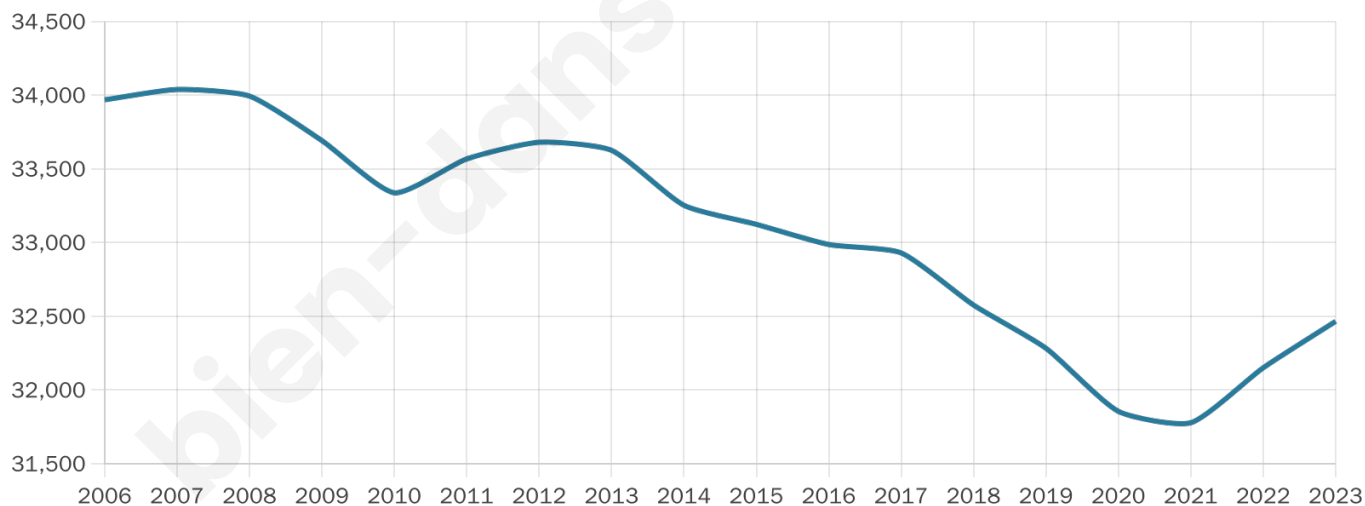

Nombre d'habitants

32 465

Age moyen

39 ans

Pop active

50.3%

Taux chômage

5.9%

Pop densité

2 951 h/km²

Revenu moyen

30 360 €/an

Evolution du nombre d'habitants

Sources : Institut national de la statistique et des études économiques (insee) selon Les dernières parutions officielles de 2024 portant sur les années 2020, 2021 et 2022.

Tranche d'âge

Activité professionnelle

Niveau de diplôme

Composition des ménages

Profils électoraux

Premier tour

	Emmanuel MACRON	35.59 %
	Jean-Luc MÉLENCHON	24.67 %
	Marine LE PEN	10.38 %
	Valérie PÉCRESSE	7.86 %
	Yannick JADOT	7.10 %
	Éric ZEMMOUR	6.44 %
	Jean LASSALLE	1.86 %
	Fabien ROUSSEL	1.81 %
	Nicolas DUPONT- AIGNAN	1.72 %
	Anne HIDALGO	1.69 %
	Philippe POUTOU	0.51 %
	Nathalie ARTHAUD	0.36 %