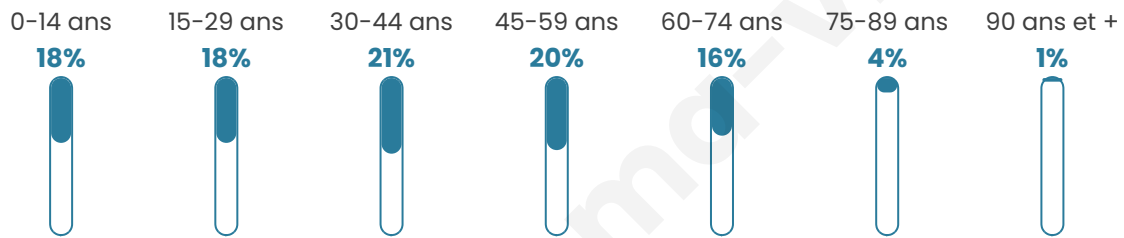

Nombre d'habitants

32 465

Age moyen

39 ans

Pop active

50.3%

Taux chômage

5.9%

Pop densité

2 951 h/km²

Revenu moyen

30 360 €/an

Evolution du nombre d'habitants

Sources : Institut national de la statistique et des études économiques (insee) selon Les dernières parutions officielles de 2024 portant sur les années 2020, 2021 et 2022.

Tranche d'âge

Activité professionnelle

Niveau de diplôme

Composition des ménages

Profils électoraux

Premier tour

	Emmanuel MACRON	35.59 %
	Jean-Luc MÉLENCHON	24.67 %
	Marine LE PEN	10.38 %
	Valérie PÉCRESSE	7.86 %
	Yannick JADOT	7.10 %
	Éric ZEMMOUR	6.44 %
	Jean LASSALLE	1.86 %
	Fabien ROUSSEL	1.81 %
	Nicolas DUPONT- AIGNAN	1.72 %
	Anne HIDALGO	1.69 %
	Philippe POUTOU	0.51 %
	Nathalie ARTHAUD	0.36 %

22 987 inscrits

Participation : 79.1%

Votes blancs : 1.14%

Votes nuls : 0.46%

Second tour

	Emmanuel MACRON	77,1 %
	Marine LE PEN	22,9 %

22 987 inscrits

Participation : 74.69%