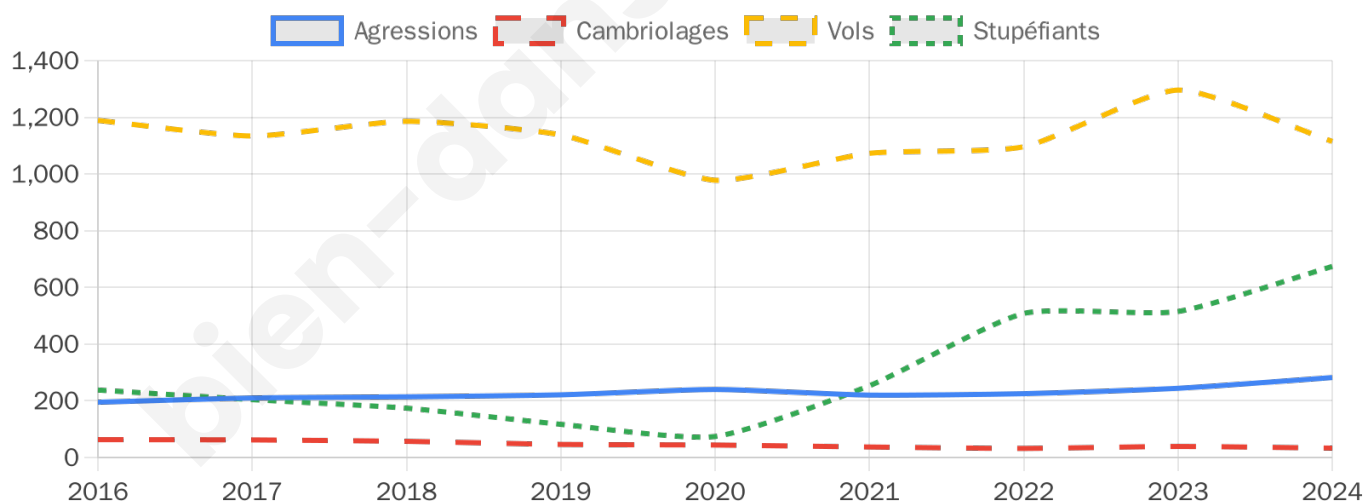

22 987 inscrits

Participation : 79.1%

Votes blancs : 1.14%

Votes nuls : 0.46%

Second tour

	Emmanuel MACRON	77,1 %
	Marine LE PEN	22,9 %

22 987 inscrits

Participation : 74.69%

Votes blancs : 6.22%

Votes nuls : 1.55%

Sécurité

Agressions physiques / sexuelles

282

Cambriolages

33

Vols / dégradations

1115

Stupéfiants

674

Evolution du nombre d'infractions

Pour comparer

(en proportion du nombre d'habitants)

Sources : Bases statistiques communale, départementale et régionale de la délinquance enregistrée par la police et la gendarmerie nationales selon les dernières parutions officielles de 2025 portant sur l'année 2024 ([data.gouv](https://data.gouv.fr)).