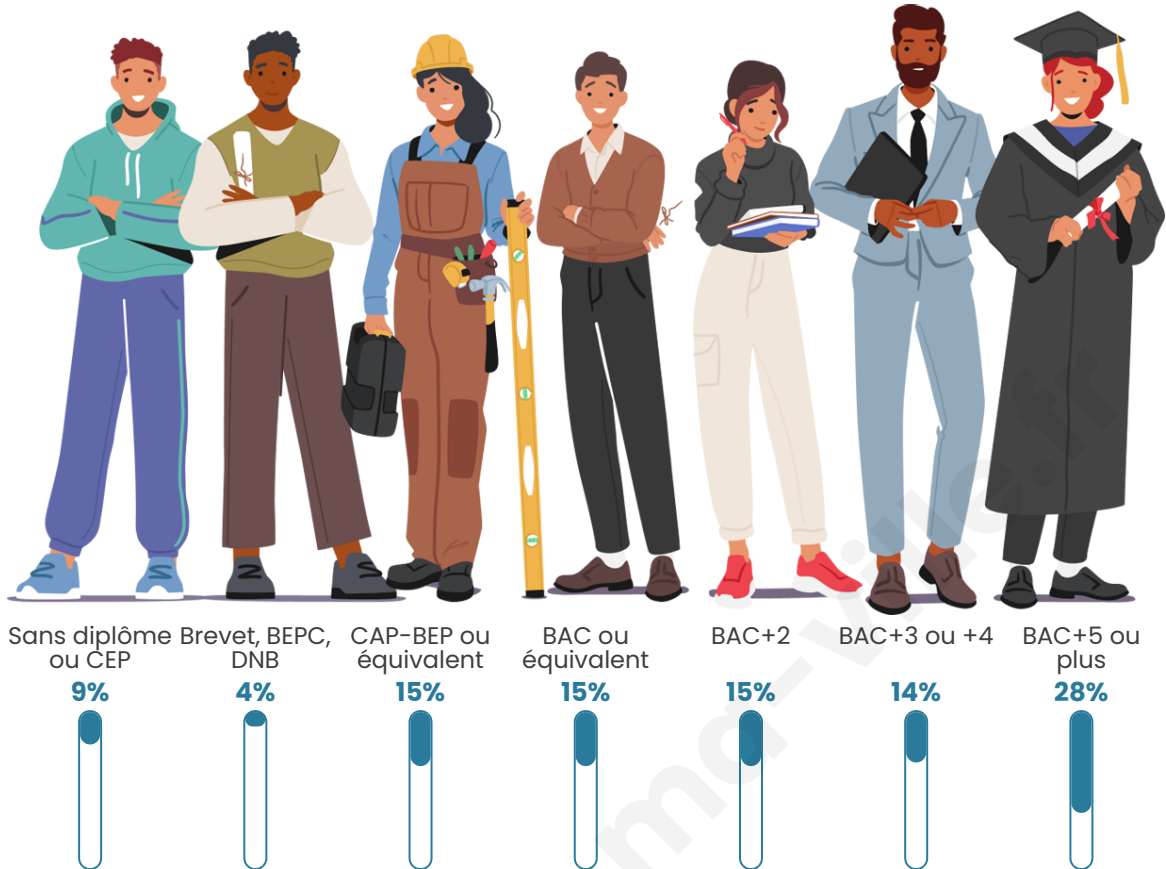

Nombre d'habitants

32 465

Age moyen

39 ans

Pop active

50.3%

Taux chômage

5.9%

Pop densité

2 951 h/km²

Revenu moyen

30 360 €/an

Evolution du nombre d'habitants

Sources : Institut national de la statistique et des études économiques (insee) selon Les dernières parutions officielles de 2024 portant sur les années 2020, 2021 et 2022.

Tranche d'âge

Activité professionnelle

Niveau de diplôme

Composition des ménages

Profils électoraux

Premier tour

	Emmanuel MACRON	35.59 %
	Jean-Luc MÉLENCHON	24.67 %
	Marine LE PEN	10.38 %
	Valérie PÉCRESSE	7.86 %
	Yannick JADOT	7.10 %
	Éric ZEMMOUR	6.44 %
	Jean LASSALLE	1.86 %
	Fabien ROUSSEL	1.81 %
	Nicolas DUPONT- AIGNAN	1.72 %
	Anne HIDALGO	1.69 %
	Philippe POUTOU	0.51 %
	Nathalie ARTHAUD	0.36 %