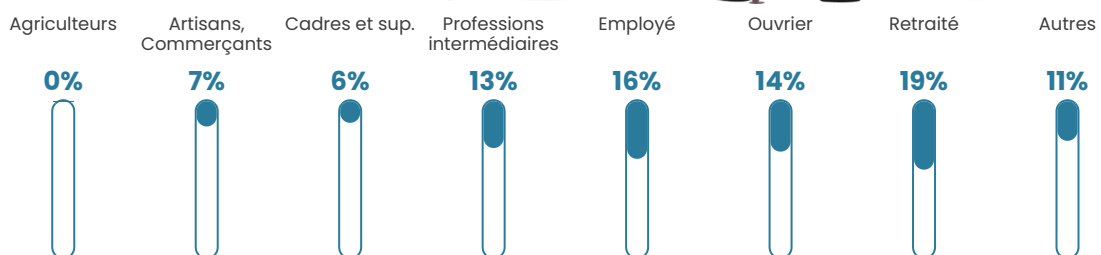

Revenu moyen

23 710 €/an

Evolution du nombre d'habitants

Sources : Institut national de la statistique et des études économiques (insee) selon Les dernières parutions officielles de 2024 portant sur les années 2020, 2021 et 2022.

Tranche d'âge

Activité professionnelle

Niveau de diplôme

Composition des ménages

Profils électoraux

Premier tour

	Marine LE PEN	39.44 %
	Jean-Luc MÉLENCHON	19.72 %
	Emmanuel MACRON	17.61 %
	Éric ZEMMOUR	6.34 %
	Yannick JADOT	5.63 %
	Valérie PÉCRESSE	4.23 %
	Jean LASSALLE	2.82 %
	Nicolas DUPONT-AIGNAN	2.11 %
	Fabien ROUSSEL	1.41 %
	Philippe POUTOU	0.70 %
	Nathalie ARTHAUD	0.00 %
	Anne HIDALGO	0.00 %