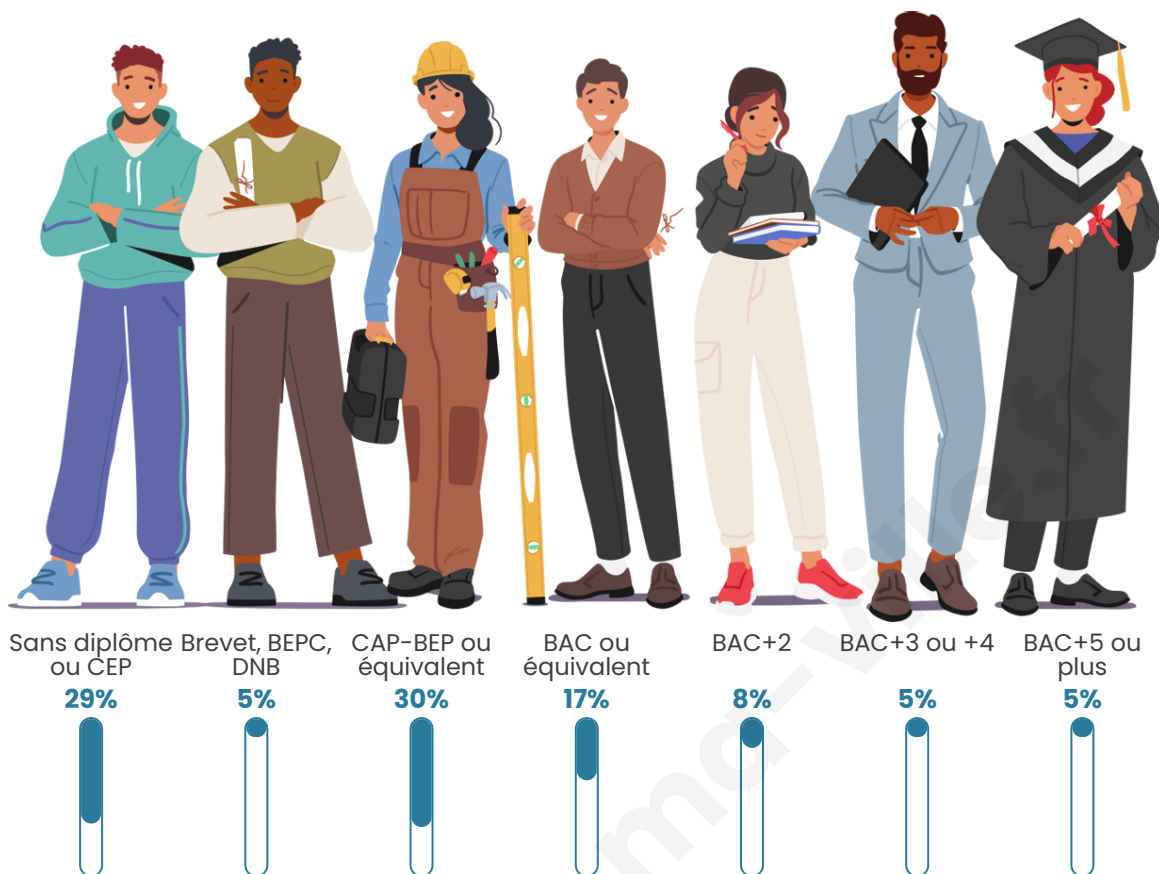

Age moyen

40 ans

Pop active

53.5%

Taux chômage

12.9%

Pop densité

27 h/km²

Tranche d'âge

Activité professionnelle

Niveau de diplôme

Composition des ménages

Profils électoraux

Premier tour

	Marine LE PEN	39.44 %
	Jean-Luc MÉLENCHON	19.72 %
	Emmanuel MACRON	17.61 %
	Éric ZEMMOUR	6.34 %
	Yannick JADOT	5.63 %
	Valérie PÉCRESSE	4.23 %
	Jean LASSALLE	2.82 %
	Nicolas DUPONT-AIGNAN	2.11 %
	Fabien ROUSSEL	1.41 %
	Philippe POUTOU	0.70 %
	Nathalie ARTHAUD	0.00 %
	Anne HIDALGO	0.00 %