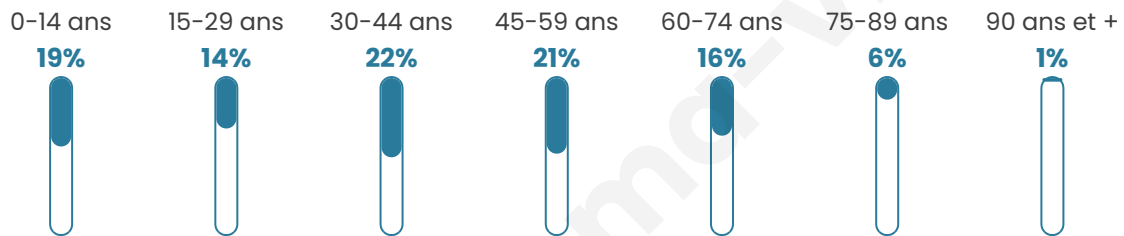

Age moyen

40 ans

Pop active

53.5%

Taux chômage

12.9%

Pop densité

27 h/km²

Revenu moyen

23 710 €/an

Evolution du nombre d'habitants

Sources : Institut national de la statistique et des études économiques (insee) selon Les dernières parutions officielles de 2024 portant sur les années 2020, 2021 et 2022.

Tranche d'âge

Activité professionnelle

Niveau de diplôme

Composition des ménages

Profils électoraux

Premier tour

	Marine LE PEN	39.44 %
	Jean-Luc MÉLENCHON	19.72 %
	Emmanuel MACRON	17.61 %
	Éric ZEMMOUR	6.34 %
	Yannick JADOT	5.63 %
	Valérie PÉCRESSE	4.23 %
	Jean LASSALLE	2.82 %
	Nicolas DUPONT-AIGNAN	2.11 %
	Fabien ROUSSEL	1.41 %
	Philippe POUTOU	0.70 %
	Nathalie ARTHAUD	0.00 %
	Anne HIDALGO	0.00 %

174 inscrits

Participation : 82.76%

Votes blancs : 0.69%

Votes nuls : 0.69%

Second tour

	Emmanuel MACRON	40,8 %
	Marine LE PEN	59,2 %

174 inscrits

Participation : 77.59%