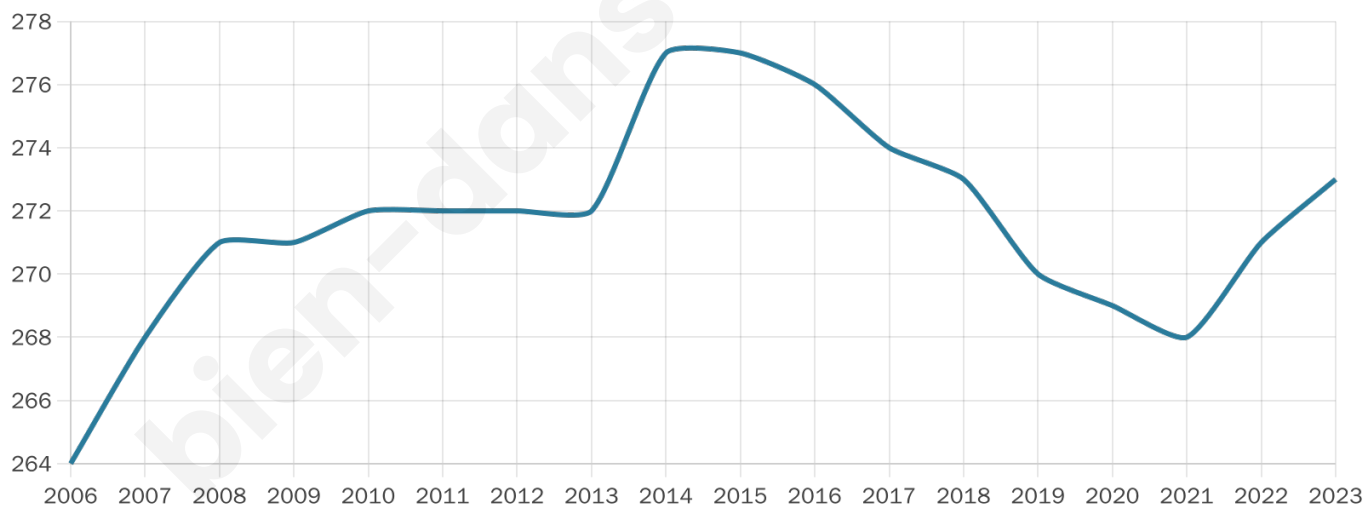

Age moyen

40 ans

Pop active

53.5%

Taux chômage

12.9%

Pop densité

27 h/km²

Revenu moyen

23 710 €/an

Evolution du nombre d'habitants

Sources : Institut national de la statistique et des études économiques (insee) selon Les dernières parutions officielles de 2024 portant sur les années 2020, 2021 et 2022.