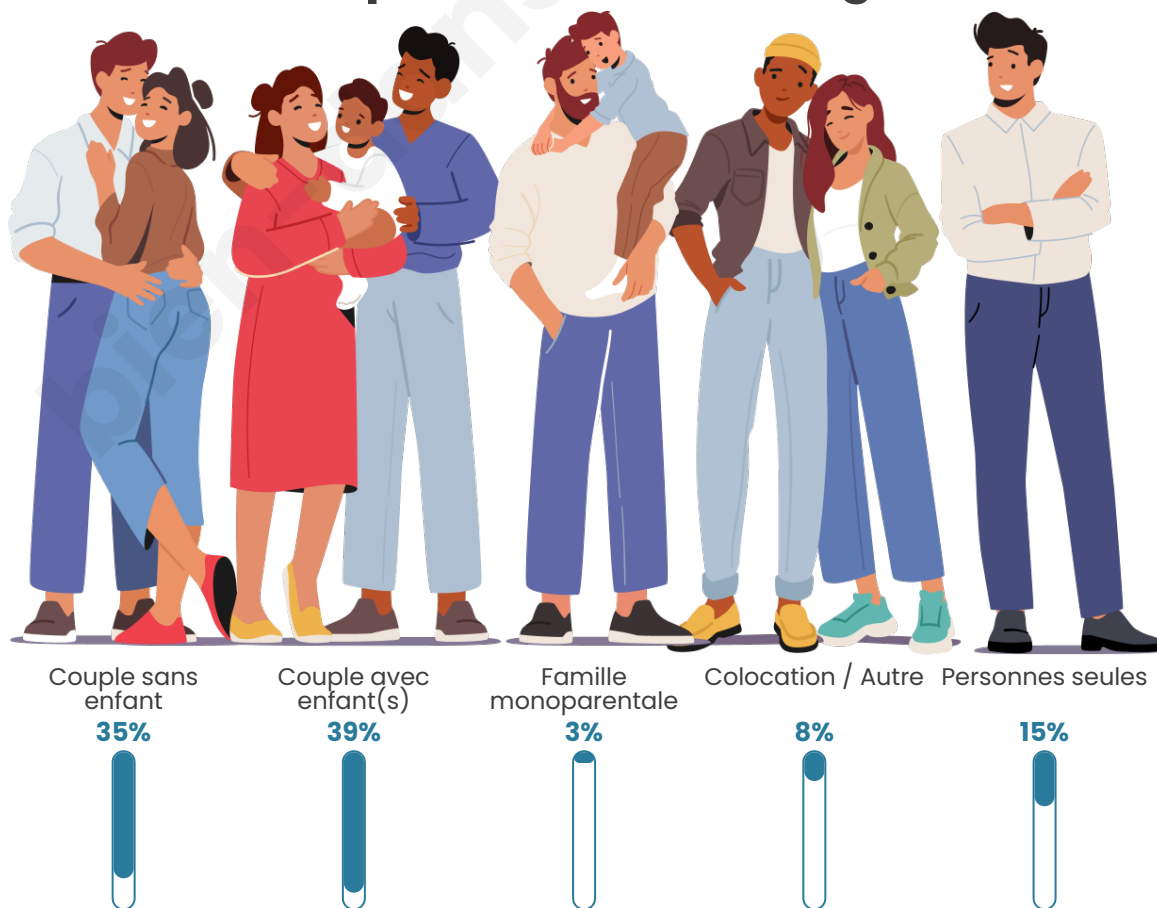

Tranche d'âge

Activité professionnelle

Niveau de diplôme

Composition des ménages

Profils électoraux

Premier tour

	Marine LE PEN	39.44 %
	Jean-Luc MÉLENCHON	19.72 %
	Emmanuel MACRON	17.61 %
	Éric ZEMMOUR	6.34 %
	Yannick JADOT	5.63 %
	Valérie PÉCRESSE	4.23 %
	Jean LASSALLE	2.82 %
	Nicolas DUPONT-AIGNAN	2.11 %
	Fabien ROUSSEL	1.41 %
	Philippe POUTOU	0.70 %
	Nathalie ARTHAUD	0.00 %
	Anne HIDALGO	0.00 %