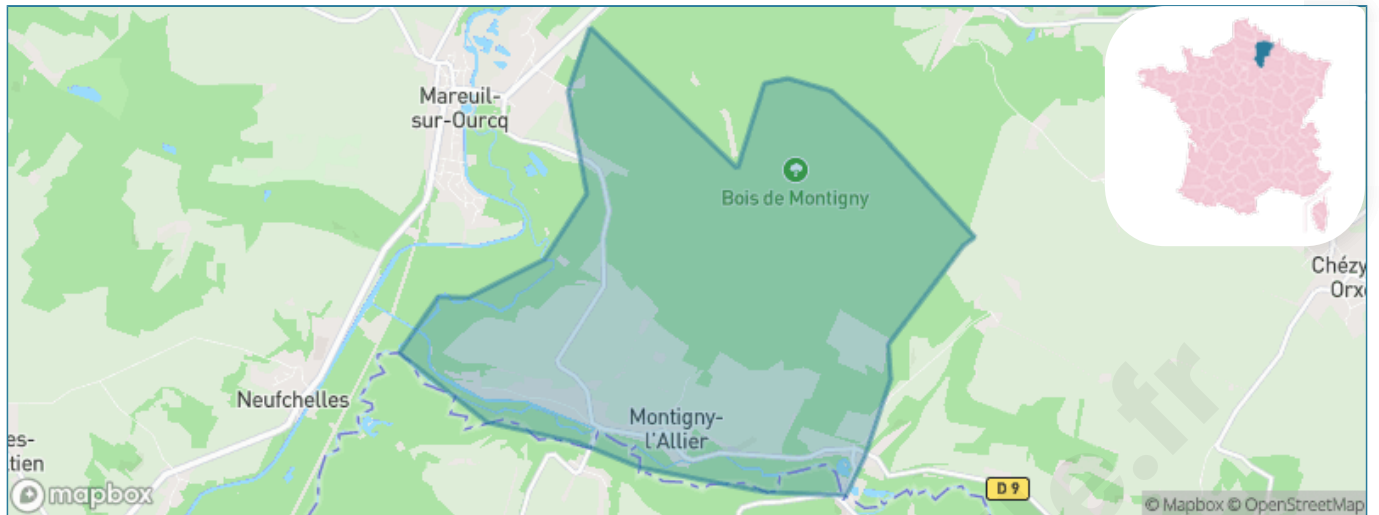

Version web

Ville de Montigny-l'Allier

Présenté par

BIEN dans
ma **VILLE** 

Sommaire

Situation géographique	3
Statistiques sur la population	4
Evolution du nombre d'habitants	4
Tranche d'âge	5
0-14 ans	5
15-29 ans	5
30-44 ans	5
45-59 ans	5
60-74 ans	5
75-89 ans	5
90 ans et +	5
Activité professionnelle	5
Agriculteurs	5
Artisans, Commerçants	5
Cadres et sup.	5
Professions intermédiaires	5
Employé	5
Ouvrier	5
Retraité	5
Autres	5
Niveau de diplôme	6
Sans diplôme ou CEP	6
Brevet, BEPC, DNB	6
CAP-BEP ou équivalent	6
BAC ou équivalent	6
BAC+2	6
BAC+3 ou +4	6
BAC+5 ou plus	6
Composition des ménages	6
Couple sans enfant	6
Couple avec enfant(s)	6
Famille monoparentale	6
Colocation / Autre	6
Personnes seules	6
Profils électoraux	7
Premier tour	7
Sécurité	8
Evolution du nombre d'infractions	8
Pour comparer	9
Services à la population	10
Commerce	10
Éducation	10
Villes autour de Montigny-l'Allier	12

Situation géographique

i Informations clés

- **Région** : Hauts-de-France
- **Département** : Aisne
- **Code postal** : 02810
- **Superficie** : 10 km²

Statistiques sur la population

Nombre d'habitants

273