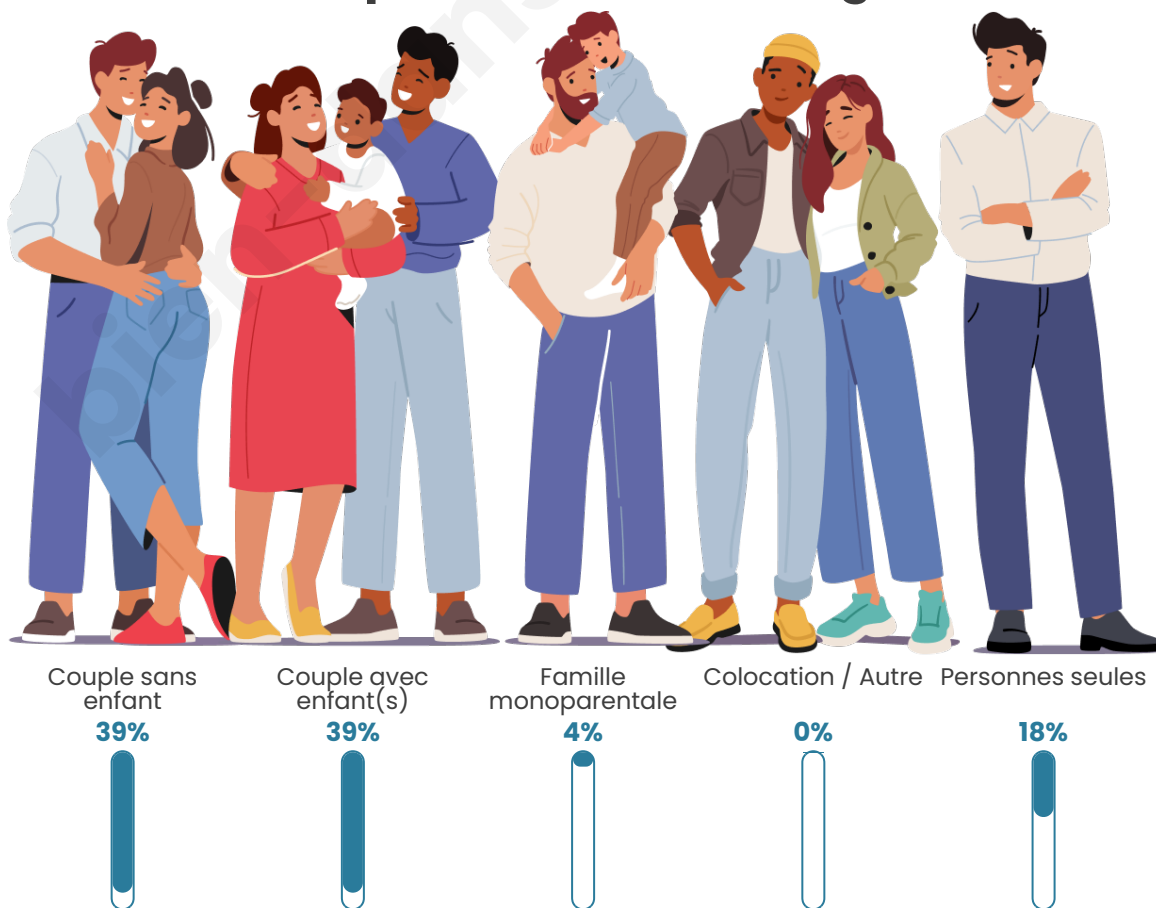

Tranche d'âge

Activité professionnelle

Niveau de diplôme

Composition des ménages

Profils électoraux

Premier tour

	Marine LE PEN	39.42 %
	Emmanuel MACRON	23.48 %
	Jean-Luc MÉLENCHON	9.28 %
	Éric ZEMMOUR	8.12 %
	Valérie PÉCRESE	5.51 %
	Jean LASSALLE	4.93 %
	Nicolas DUPONT-AIGNAN	2.61 %
	Philippe POUTOU	2.32 %
	Fabien ROUSSEL	1.74 %
	Yannick JADOT	1.45 %
	Nathalie ARTHAUD	0.58 %
	Anne HIDALGO	0.58 %