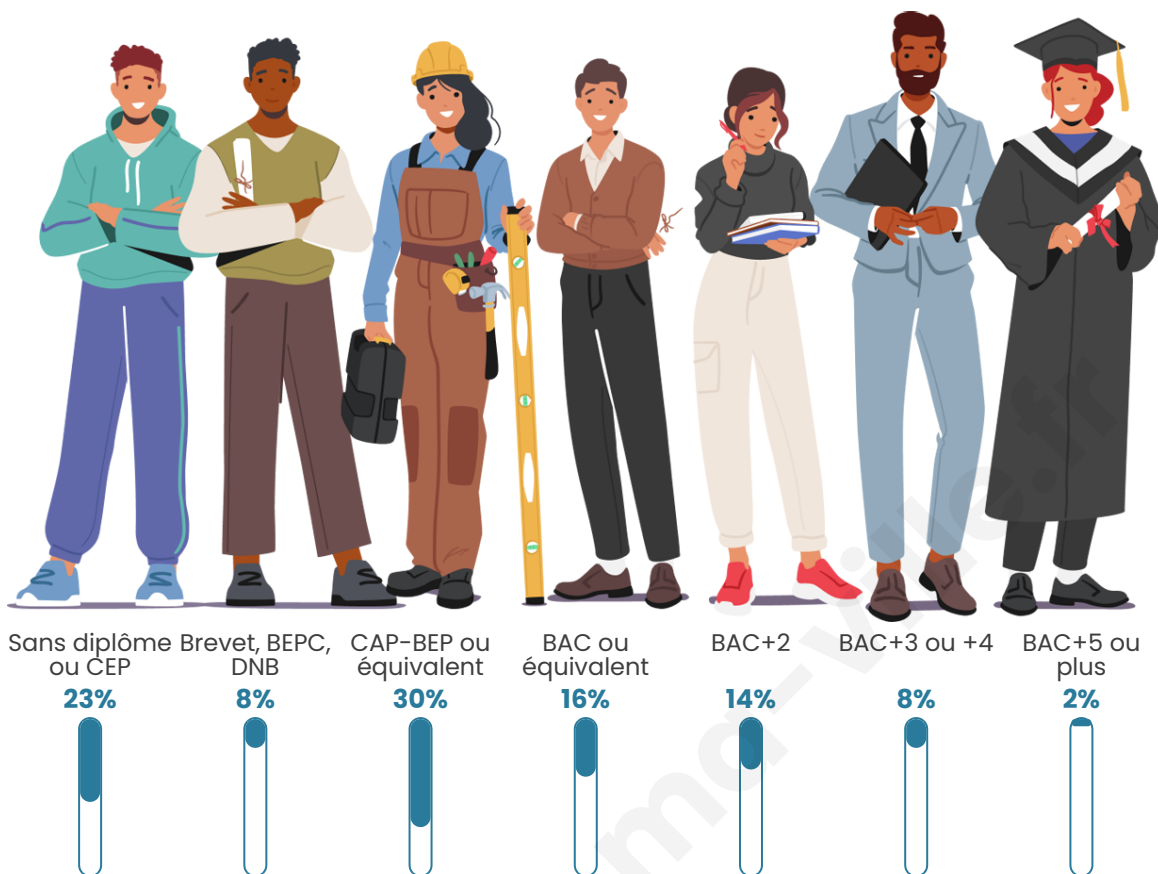

552

Age moyen

46 ans

Pop active

47.3%

Taux chômage

10.7%

Pop densité

Tranche d'âge

Activité professionnelle

Niveau de diplôme

Composition des ménages

Profils électoraux

Premier tour

	Marine LE PEN	39.42 %
	Emmanuel MACRON	23.48 %
	Jean-Luc MÉLENCHON	9.28 %
	Éric ZEMMOUR	8.12 %
	Valérie PÉCRESE	5.51 %
	Jean LASSALLE	4.93 %
	Nicolas DUPONT-AIGNAN	2.61 %
	Philippe POUTOU	2.32 %
	Fabien ROUSSEL	1.74 %
	Yannick JADOT	1.45 %
	Nathalie ARTHAUD	0.58 %
	Anne HIDALGO	0.58 %