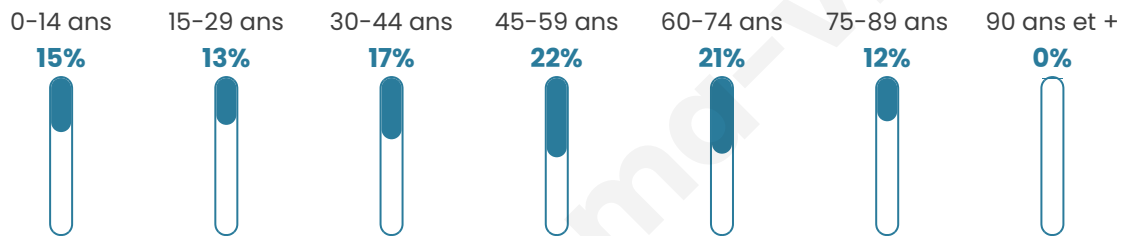

552

Age moyen

46 ans

Pop active

47.3%

Taux chômage

10.7%

Pop densité

110 h/km²

Revenu moyen

21 320 €/an

Evolution du nombre d'habitants

Sources : Institut national de la statistique et des études économiques (insee) selon Les dernières parutions officielles de 2024 portant sur les années 2020, 2021 et 2022.

Tranche d'âge

Activité professionnelle

Niveau de diplôme

Composition des ménages

Profils électoraux

Premier tour

	Marine LE PEN	39.42 %
	Emmanuel MACRON	23.48 %
	Jean-Luc MÉLENCHON	9.28 %
	Éric ZEMMOUR	8.12 %
	Valérie PÉCRESE	5.51 %
	Jean LASSALLE	4.93 %
	Nicolas DUPONT-AIGNAN	2.61 %
	Philippe POUTOU	2.32 %
	Fabien ROUSSEL	1.74 %
	Yannick JADOT	1.45 %
	Nathalie ARTHAUD	0.58 %
	Anne HIDALGO	0.58 %

464 inscrits

Participation : 75.86%

Votes blancs : 1.70%

Votes nuls : 0.28%

Second tour

	Emmanuel MACRON	38,82 %
	Marine LE PEN	61,18 %

464 inscrits

Participation : 78.66%