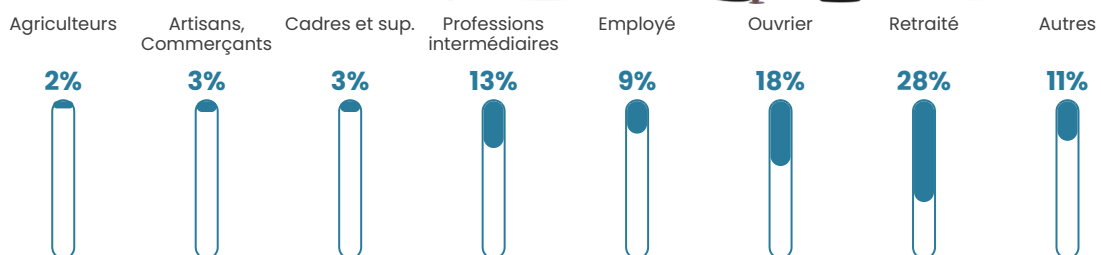

110 h/km²

Revenu moyen

21 320 €/an

Evolution du nombre d'habitants

Sources : Institut national de la statistique et des études économiques (insee) selon Les dernières parutions officielles de 2024 portant sur les années 2020, 2021 et 2022.

Tranche d'âge

Activité professionnelle

Niveau de diplôme

Composition des ménages

Profils électoraux

Premier tour

	Marine LE PEN	39.42 %
	Emmanuel MACRON	23.48 %
	Jean-Luc MÉLENCHON	9.28 %
	Éric ZEMMOUR	8.12 %
	Valérie PÉCRESE	5.51 %
	Jean LASSALLE	4.93 %
	Nicolas DUPONT-AIGNAN	2.61 %
	Philippe POUTOU	2.32 %
	Fabien ROUSSEL	1.74 %
	Yannick JADOT	1.45 %
	Nathalie ARTHAUD	0.58 %
	Anne HIDALGO	0.58 %