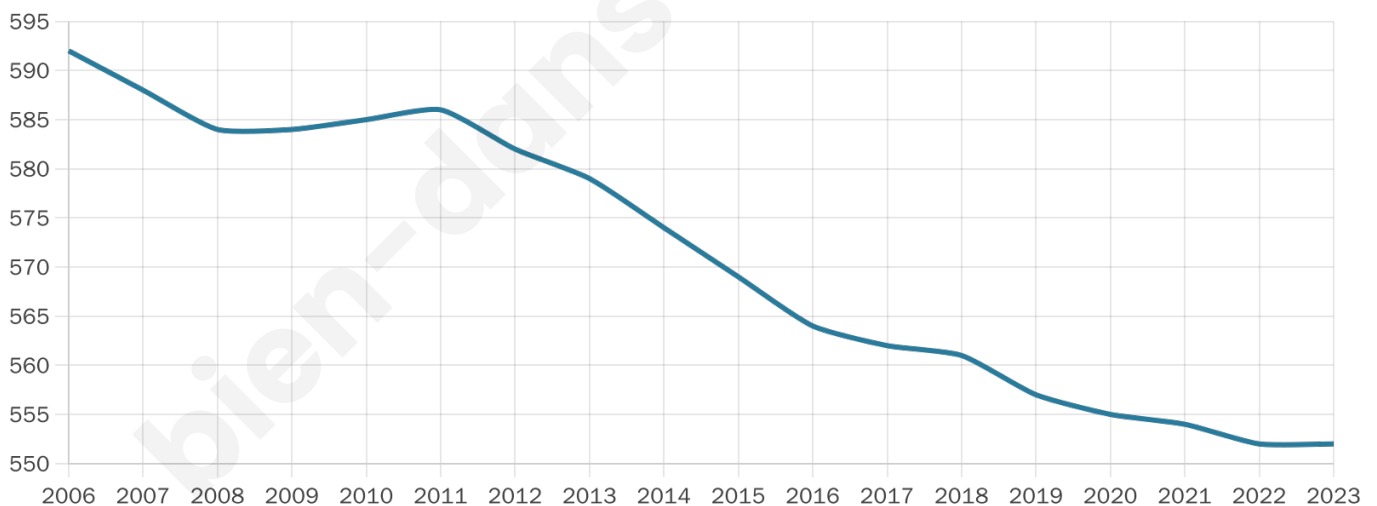

552

Age moyen

46 ans

Pop active

47.3%

Taux chômage

10.7%

Pop densité

110 h/km²

Revenu moyen

21 320 €/an

Evolution du nombre d'habitants

Sources : Institut national de la statistique et des études économiques (insee) selon Les dernières parutions officielles de 2024 portant sur les années 2020, 2021 et 2022.