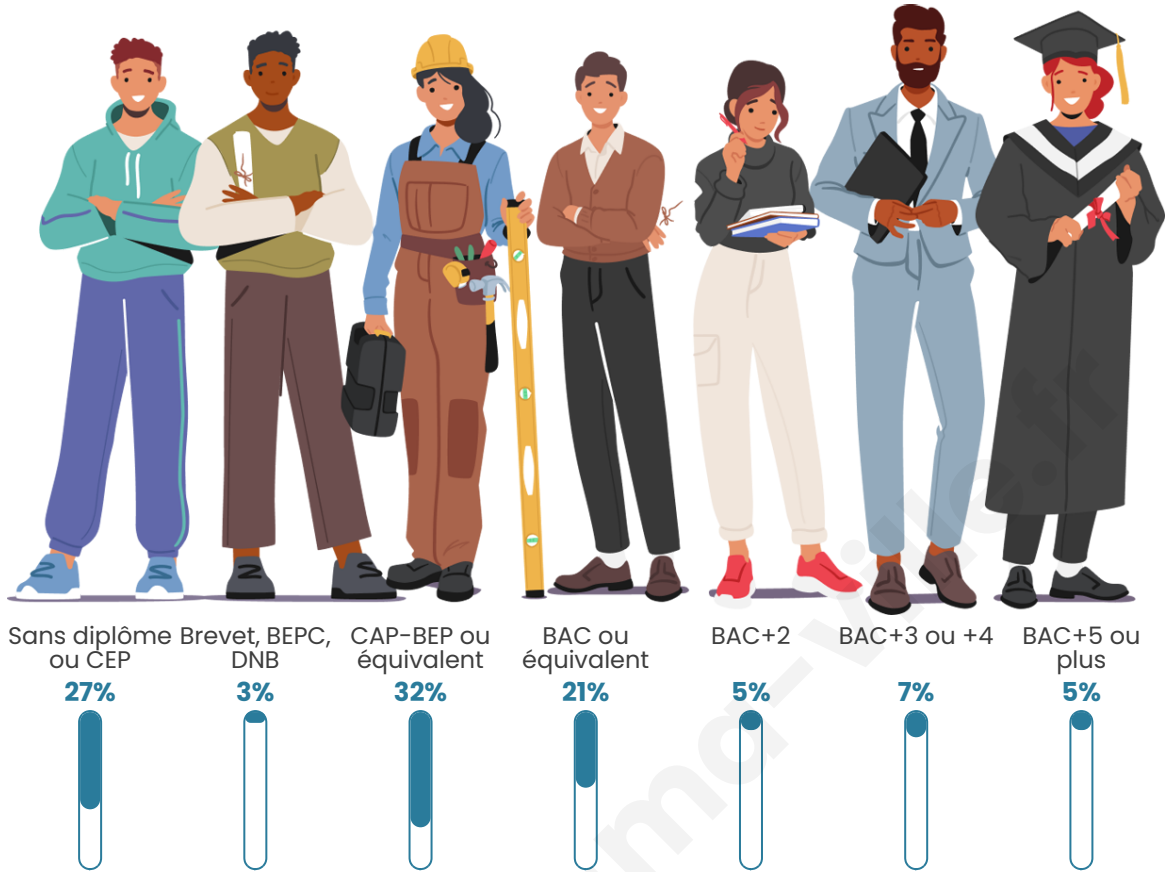

Tranche d'âge

Activité professionnelle

Niveau de diplôme

Composition des ménages

Profils électoraux

Premier tour

	Marine LE PEN	43.01 %
	Emmanuel MACRON	19.35 %
	Éric ZEMMOUR	8.60 %
	Jean-Luc MÉLENCHON	7.53 %
	Valérie PÉCRESSÉ	5.38 %
	Jean LASSALLE	4.30 %
	Nicolas DUPONT-AIGNAN	4.30 %
	Anne HIDALGO	3.23 %
	Philippe POUTOU	2.15 %
	Fabien ROUSSEL	1.08 %
	Yannick JADOT	1.08 %
	Nathalie ARTHAUD	0.00 %