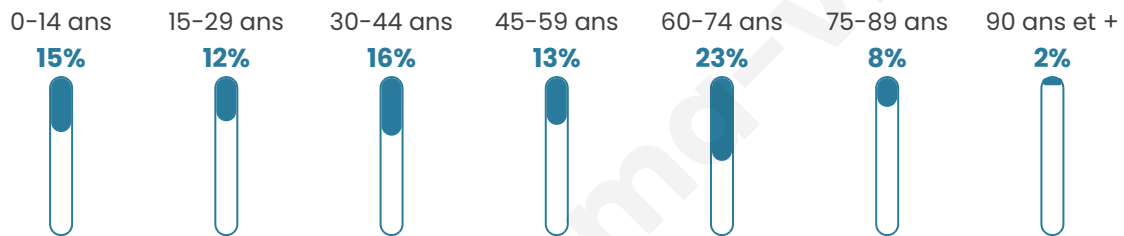

45 ans

Pop active

36.4%

Taux chômage

15.2%

Pop densité

15 h/km²

Revenu moyen

22 940 €/an

Evolution du nombre d'habitants

Sources : Institut national de la statistique et des études économiques (insee) selon Les dernières parutions officielles de 2024 portant sur les années 2020, 2021 et 2022.

Tranche d'âge

Activité professionnelle

Niveau de diplôme

Composition des ménages

Profils électoraux

Premier tour

	Marine LE PEN	43.01 %
	Emmanuel MACRON	19.35 %
	Éric ZEMMOUR	8.60 %
	Jean-Luc MÉLENCHON	7.53 %
	Valérie PÉCRESSÉ	5.38 %
	Jean LASSALLE	4.30 %
	Nicolas DUPONT-AIGNAN	4.30 %
	Anne HIDALGO	3.23 %
	Philippe POUTOU	2.15 %
	Fabien ROUSSEL	1.08 %
	Yannick JADOT	1.08 %
	Nathalie ARTHAUD	0.00 %