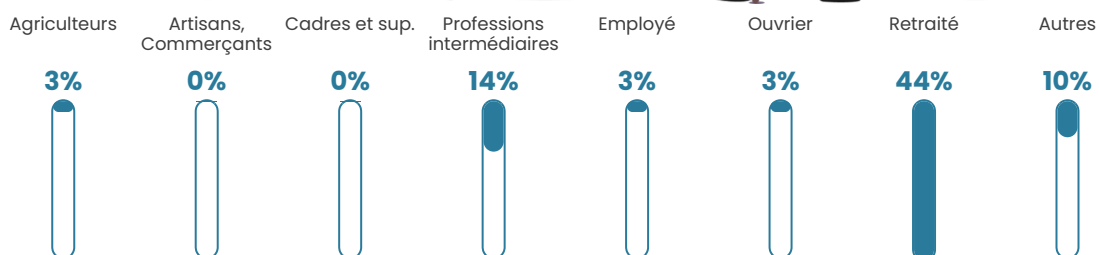

45 ans

Pop active

36.4%

Taux chômage

15.2%

Pop densité

15 h/km²

Revenu moyen

22 940 €/an

Evolution du nombre d'habitants

Sources : Institut national de la statistique et des études économiques (insee) selon Les dernières parutions officielles de 2024 portant sur les années 2020, 2021 et 2022.

Tranche d'âge

Activité professionnelle

Niveau de diplôme

Composition des ménages

Profils électoraux

Premier tour

	Marine LE PEN	43.01 %
	Emmanuel MACRON	19.35 %
	Éric ZEMMOUR	8.60 %
	Jean-Luc MÉLENCHON	7.53 %
	Valérie PÉCRESSÉ	5.38 %
	Jean LASSALLE	4.30 %
	Nicolas DUPONT-AIGNAN	4.30 %
	Anne HIDALGO	3.23 %
	Philippe POUTOU	2.15 %
	Fabien ROUSSEL	1.08 %
	Yannick JADOT	1.08 %
	Nathalie ARTHAUD	0.00 %