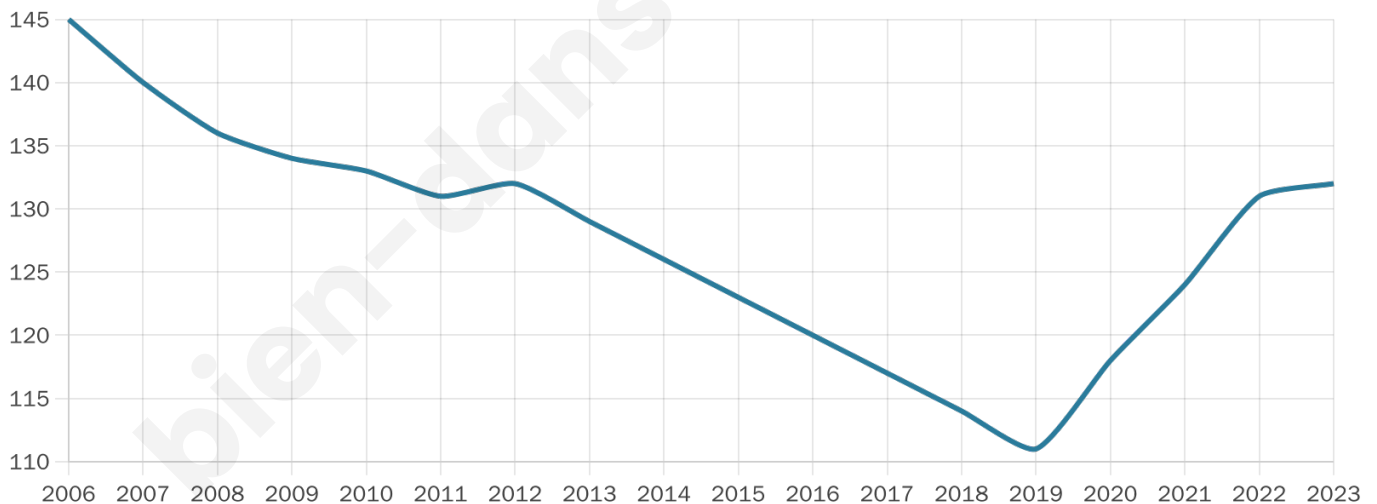

45 ans

Pop active

36.4%

Taux chômage

15.2%

Pop densité

15 h/km²

Revenu moyen

22 940 €/an

Evolution du nombre d'habitants

Sources : Institut national de la statistique et des études économiques (insee) selon Les dernières parutions officielles de 2024 portant sur les années 2020, 2021 et 2022.