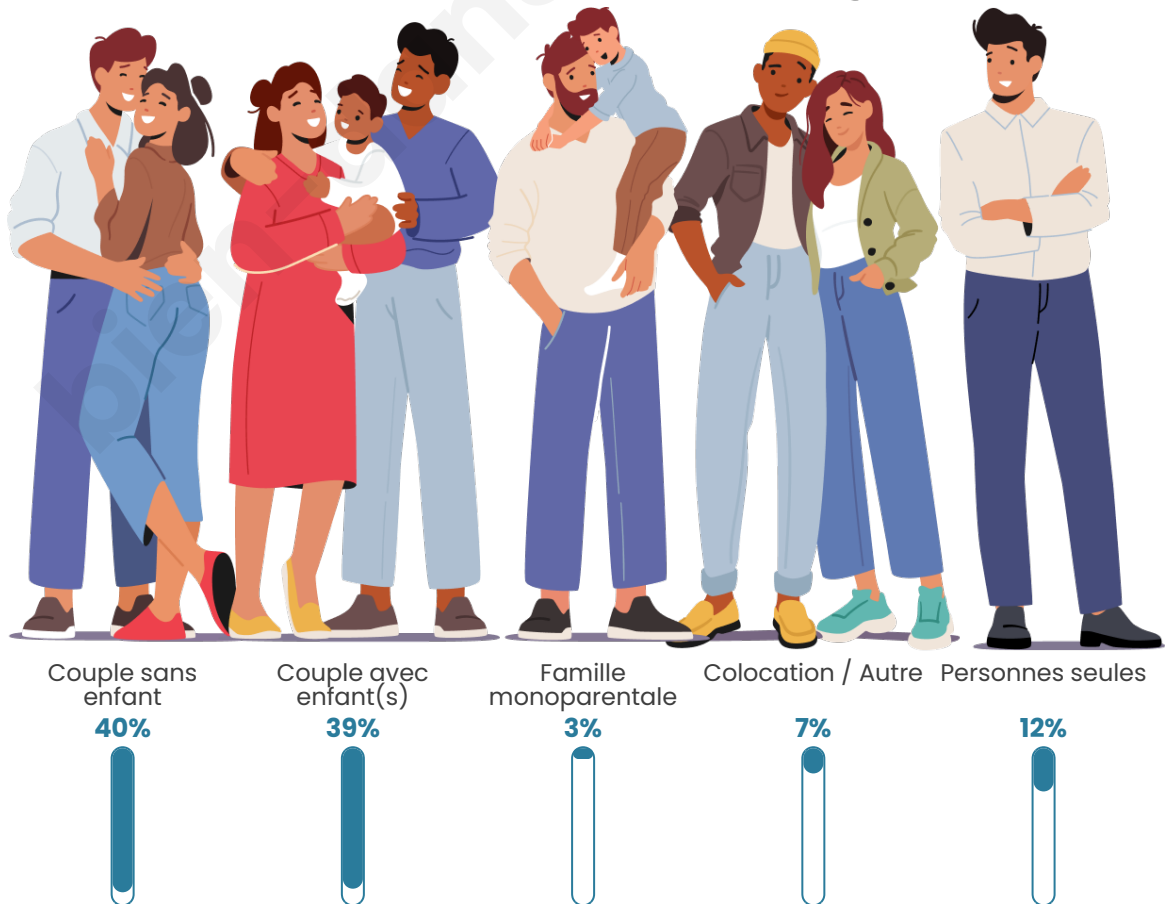

Tranche d'âge

Activité professionnelle

Niveau de diplôme

Composition des ménages

Profils électoraux

Premier tour

	Emmanuel MACRON	37.97 %
	Marine LE PEN	16.24 %
	Jean-Luc MÉLENCHON	14.95 %
	Éric ZEMMOUR	10.28 %
	Valérie PÉCRESSÉ	6.89 %
	Yannick JADOT	5.61 %
	Jean LASSALLE	2.34 %
	Fabien ROUSSEL	2.22 %
	Anne HIDALGO	1.29 %
	Nicolas DUPONT- AIGNAN	1.05 %
	Philippe POUTOU	0.70 %
	Nathalie ARTHAUD	0.47 %