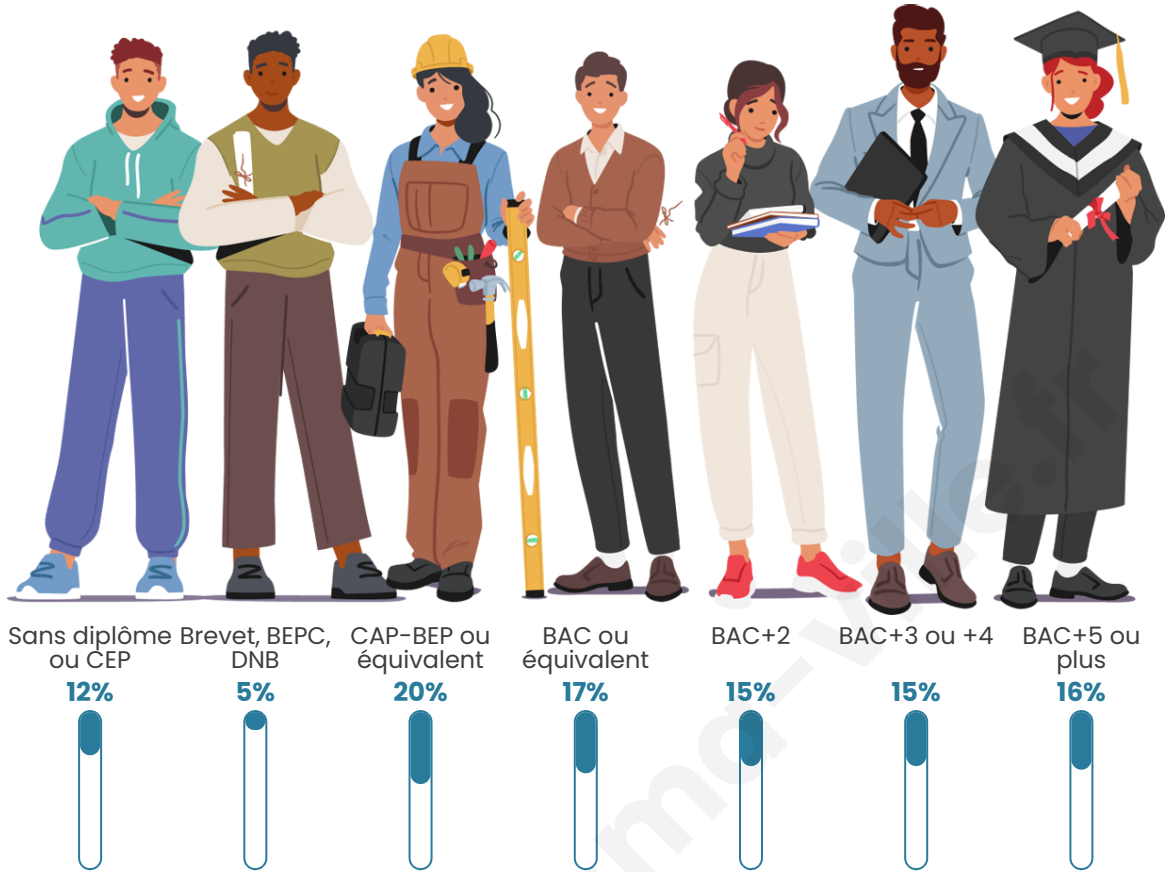

Tranche d'âge

Activité professionnelle

Niveau de diplôme

Composition des ménages

Profils électoraux

Premier tour

	Emmanuel MACRON	37.97 %
	Marine LE PEN	16.24 %
	Jean-Luc MÉLENCHON	14.95 %
	Éric ZEMMOUR	10.28 %
	Valérie PÉCRESSÉ	6.89 %
	Yannick JADOT	5.61 %
	Jean LASSALLE	2.34 %
	Fabien ROUSSEL	2.22 %
	Anne HIDALGO	1.29 %
	Nicolas DUPONT- AIGNAN	1.05 %
	Philippe POUTOU	0.70 %
	Nathalie ARTHAUD	0.47 %