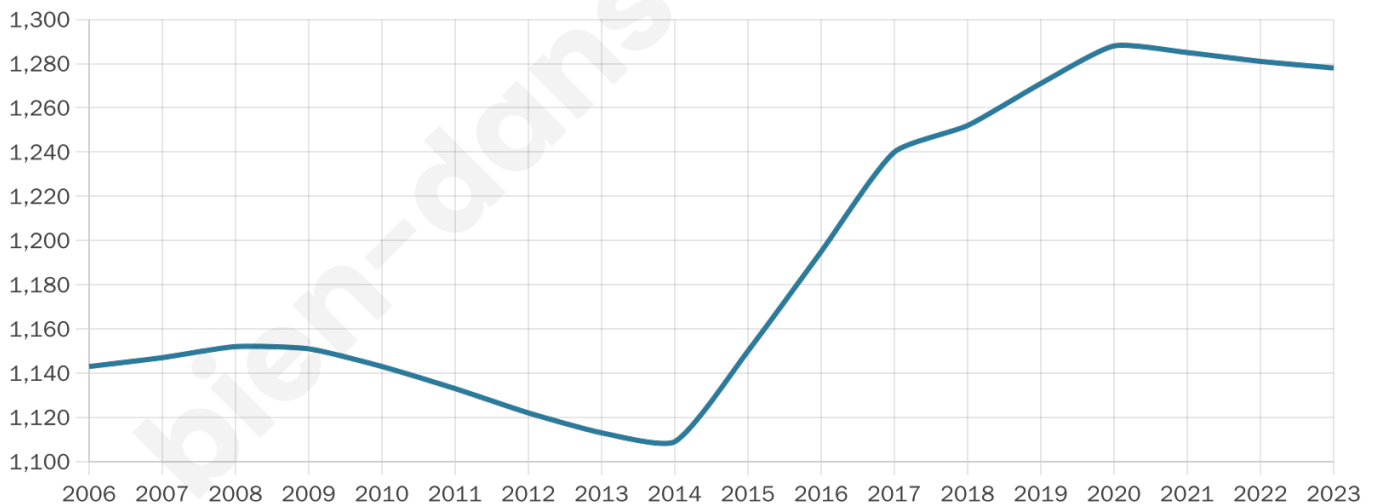

Age moyen

45 ans

Pop active

42.9%

Taux chômage

4.8%

Pop densité

183 h/km²

Revenu moyen

32 060 €/an

Evolution du nombre d'habitants

Sources : Institut national de la statistique et des études économiques (insee) selon Les dernières parutions officielles de 2024 portant sur les années 2020, 2021 et 2022.