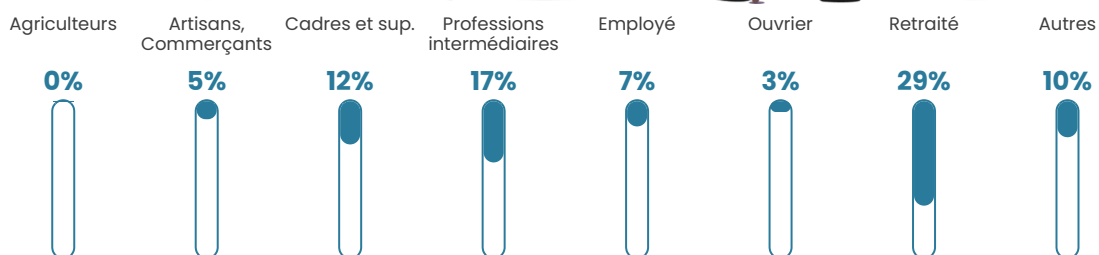

Revenu moyen

32 060 €/an

Evolution du nombre d'habitants

Sources : Institut national de la statistique et des études économiques (insee) selon Les dernières parutions officielles de 2024 portant sur les années 2020, 2021 et 2022.

Tranche d'âge

Activité professionnelle

Niveau de diplôme

Composition des ménages

Profils électoraux

Premier tour

	Emmanuel MACRON	37.97 %
	Marine LE PEN	16.24 %
	Jean-Luc MÉLENCHON	14.95 %
	Éric ZEMMOUR	10.28 %
	Valérie PÉCRESSÉ	6.89 %
	Yannick JADOT	5.61 %
	Jean LASSALLE	2.34 %
	Fabien ROUSSEL	2.22 %
	Anne HIDALGO	1.29 %
	Nicolas DUPONT- AIGNAN	1.05 %
	Philippe POUTOU	0.70 %
	Nathalie ARTHAUD	0.47 %