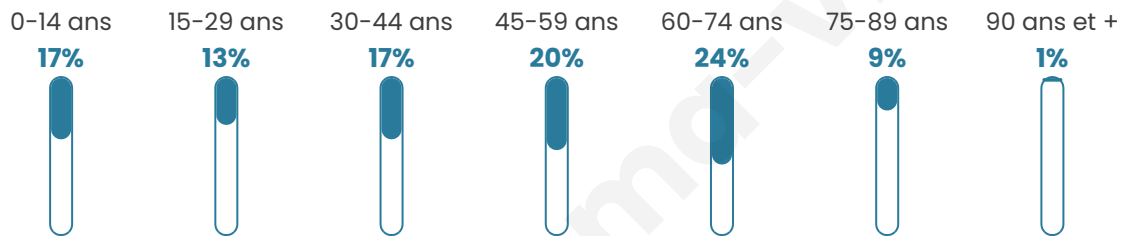

Age moyen

45 ans

Pop active

42.9%

Taux chômage

4.8%

Pop densité

183 h/km²

Revenu moyen

32 060 €/an

Evolution du nombre d'habitants

Sources : Institut national de la statistique et des études économiques (insee) selon Les dernières parutions officielles de 2024 portant sur les années 2020, 2021 et 2022.

Tranche d'âge

Activité professionnelle

Niveau de diplôme

Composition des ménages

Profils électoraux

Premier tour

	Emmanuel MACRON	37.97 %
	Marine LE PEN	16.24 %
	Jean-Luc MÉLENCHON	14.95 %
	Éric ZEMMOUR	10.28 %
	Valérie PÉCRESSÉ	6.89 %
	Yannick JADOT	5.61 %
	Jean LASSALLE	2.34 %
	Fabien ROUSSEL	2.22 %
	Anne HIDALGO	1.29 %
	Nicolas DUPONT- AIGNAN	1.05 %
	Philippe POUTOU	0.70 %
	Nathalie ARTHAUD	0.47 %

1 059 inscrits

Participation : 82.25%

Votes blancs : 1.61%

Votes nuls : 0.11%

Second tour

	Emmanuel MACRON	69,31 %
	Marine LE PEN	30,69 %

1 060 inscrits

Participation : 83.96%