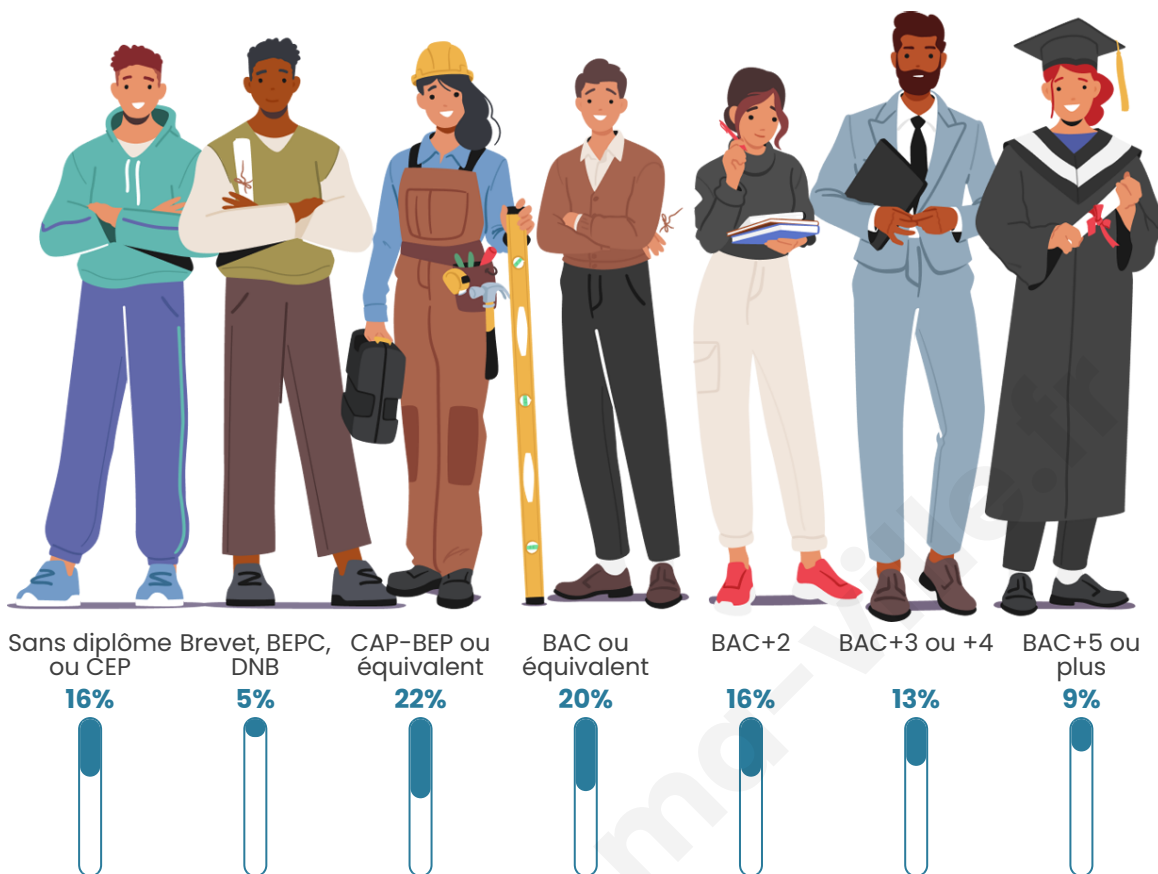

86

Age moyen

35 ans

Pop active

50%

Taux chômage

4.9%

Pop densité

Tranche d'âge

Activité professionnelle

Niveau de diplôme

Composition des ménages

Profils électoraux

Premier tour

	Emmanuel MACRON	23.64 %
	Jean-Luc MÉLENCHON	20.00 %
	Marine LE PEN	14.55 %
	Yannick JADOT	9.09 %
	Fabien ROUSSEL	7.27 %
	Nicolas DUPONT- AIGNAN	7.27 %
	Éric ZEMMOUR	5.45 %
	Valérie PÉCRESSÉ	5.45 %
	Jean LASSALLE	3.64 %
	Philippe POUTOU	3.64 %
	Nathalie ARTHAUD	0.00 %
	Anne HIDALGO	0.00 %