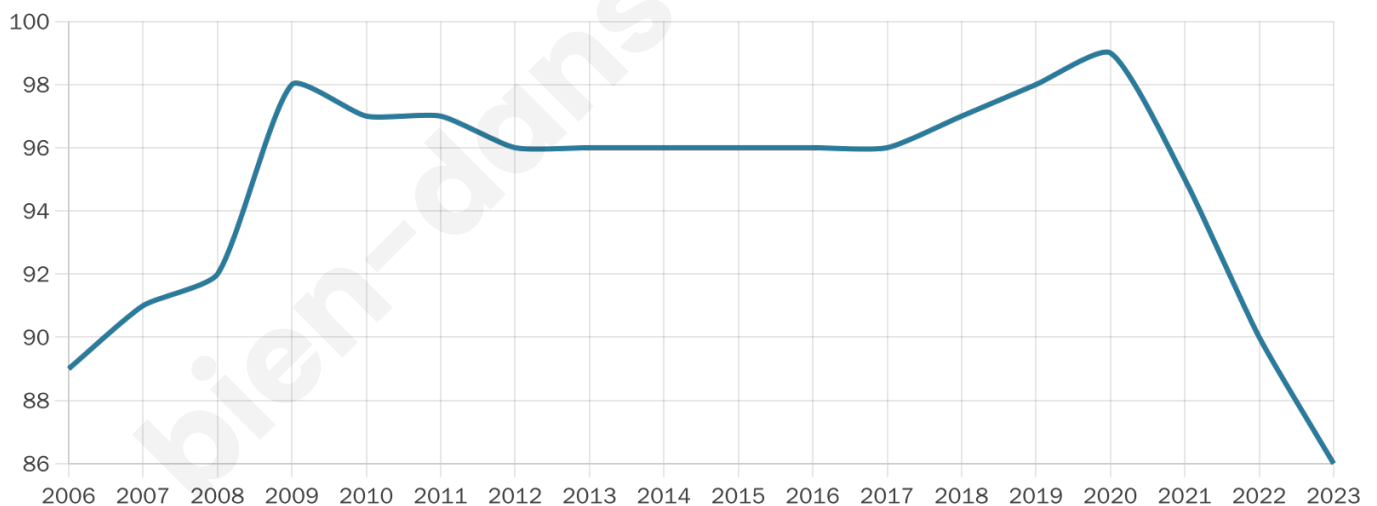

86

Age moyen

35 ans

Pop active

50%

Taux chômage

4.9%

Pop densité

29 h/km²

Revenu moyen

NC

Evolution du nombre d'habitants

Sources : Institut national de la statistique et des études économiques (insee) selon Les dernières parutions officielles de 2024 portant sur les années 2020, 2021 et 2022.