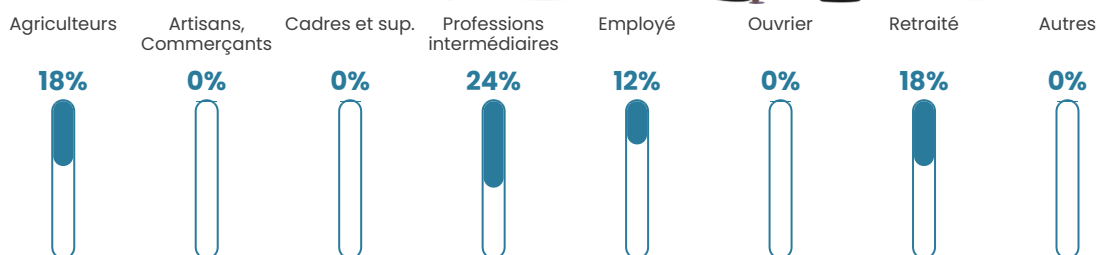

29 h/km²

Revenu moyen

NC

Evolution du nombre d'habitants

Sources : Institut national de la statistique et des études économiques (insee) selon Les dernières parutions officielles de 2024 portant sur les années 2020, 2021 et 2022.

Tranche d'âge

Activité professionnelle

Niveau de diplôme

Composition des ménages

Profils électoraux

Premier tour

	Emmanuel MACRON	23.64 %
	Jean-Luc MÉLENCHON	20.00 %
	Marine LE PEN	14.55 %
	Yannick JADOT	9.09 %
	Fabien ROUSSEL	7.27 %
	Nicolas DUPONT- AIGNAN	7.27 %
	Éric ZEMMOUR	5.45 %
	Valérie PÉCRESSÉ	5.45 %
	Jean LASSALLE	3.64 %
	Philippe POUTOU	3.64 %
	Nathalie ARTHAUD	0.00 %
	Anne HIDALGO	0.00 %