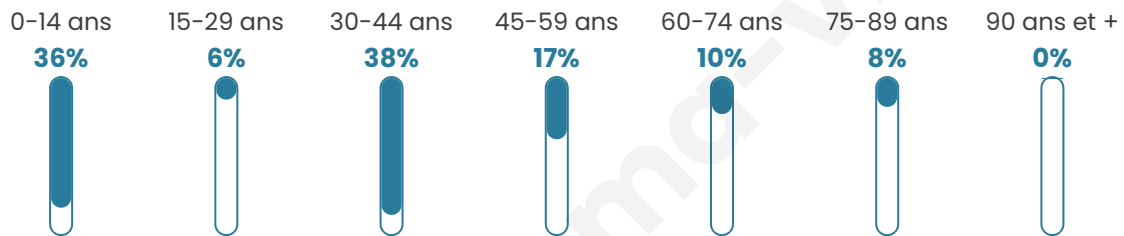

86

Age moyen

35 ans

Pop active

50%

Taux chômage

4.9%

Pop densité

29 h/km²

Revenu moyen

NC

Evolution du nombre d'habitants

Sources : Institut national de la statistique et des études économiques (insee) selon Les dernières parutions officielles de 2024 portant sur les années 2020, 2021 et 2022.

Tranche d'âge

Activité professionnelle

Niveau de diplôme

Composition des ménages

Profils électoraux

Premier tour

	Emmanuel MACRON	23.64 %
	Jean-Luc MÉLENCHON	20.00 %
	Marine LE PEN	14.55 %
	Yannick JADOT	9.09 %
	Fabien ROUSSEL	7.27 %
	Nicolas DUPONT- AIGNAN	7.27 %
	Éric ZEMMOUR	5.45 %
	Valérie PÉCRESSÉ	5.45 %
	Jean LASSALLE	3.64 %
	Philippe POUTOU	3.64 %
	Nathalie ARTHAUD	0.00 %
	Anne HIDALGO	0.00 %