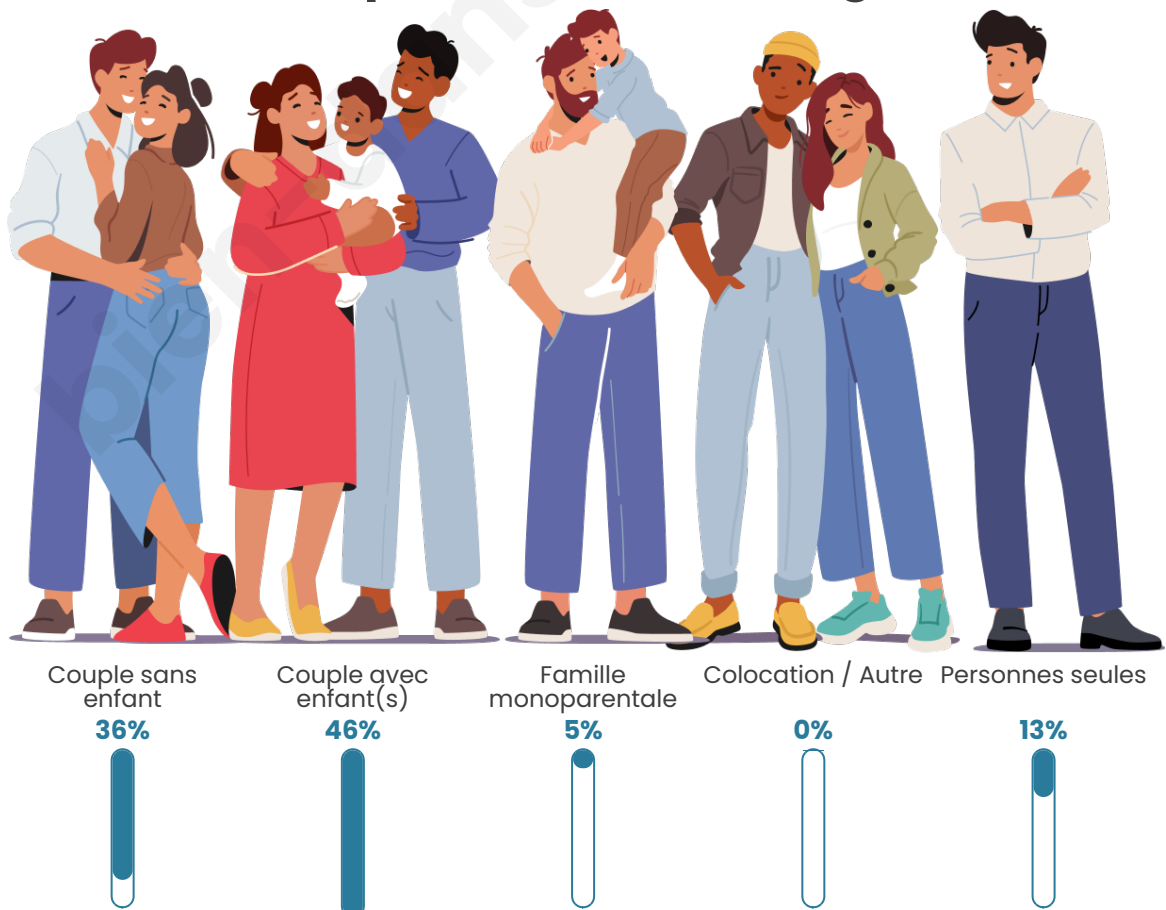

Tranche d'âge

Activité professionnelle

Niveau de diplôme

Composition des ménages

Profils électoraux

Premier tour

	Emmanuel MACRON	29.07 %
	Marine LE PEN	24.67 %
	Jean-Luc MÉLENCHON	16.30 %
	Éric ZEMMOUR	11.01 %
	Valérie PÉCRESSÉ	7.05 %
	Yannick JADOT	3.08 %
	Fabien ROUSSEL	2.20 %
	Jean LASSALLE	2.20 %
	Nathalie ARTHAUD	1.32 %
	Anne HIDALGO	1.32 %
	Nicolas DUPONT- AIGNAN	1.32 %
	Philippe POUTOU	0.44 %