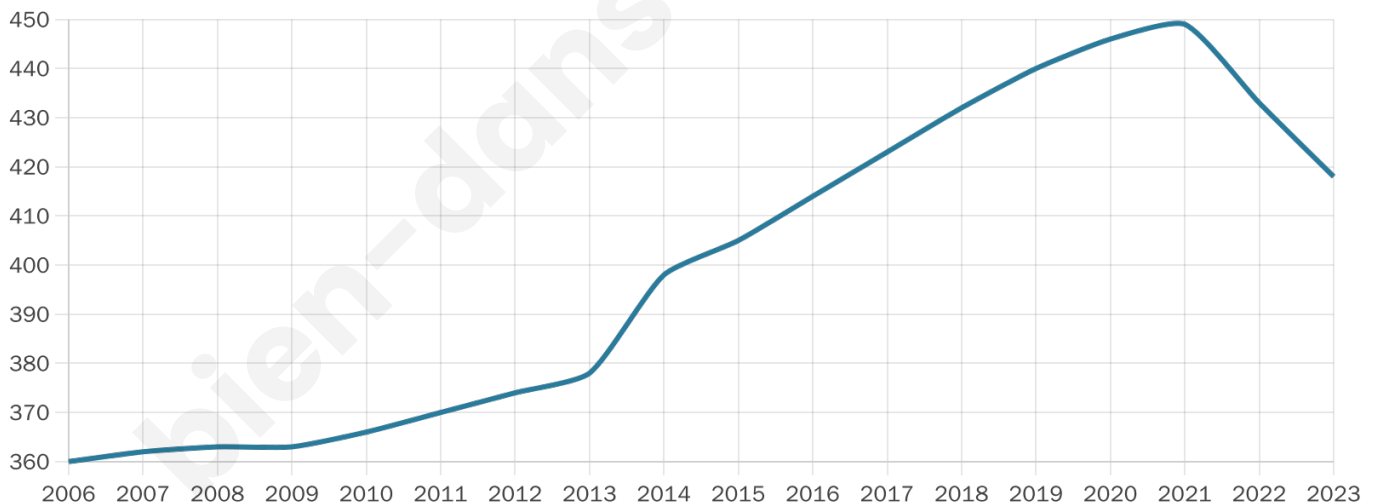

Nombre d'habitants

418

Age moyen

38 ans

Pop active

47.8%

Taux chômage

8%

Pop densité

46 h/km²

Revenu moyen

23 620 €/an

Evolution du nombre d'habitants

Sources : Institut national de la statistique et des études économiques (insee) selon Les dernières parutions officielles de 2024 portant sur les années 2020, 2021 et 2022.

Tranche d'âge

Activité professionnelle

Niveau de diplôme

Composition des ménages

Profils électoraux

Premier tour

	Emmanuel MACRON	29.07 %
	Marine LE PEN	24.67 %
	Jean-Luc MÉLENCHON	16.30 %
	Éric ZEMMOUR	11.01 %
	Valérie PÉCRESSÉ	7.05 %
	Yannick JADOT	3.08 %
	Fabien ROUSSEL	2.20 %
	Jean LASSALLE	2.20 %
	Nathalie ARTHAUD	1.32 %
	Anne HIDALGO	1.32 %
	Nicolas DUPONT- AIGNAN	1.32 %
	Philippe POUTOU	0.44 %