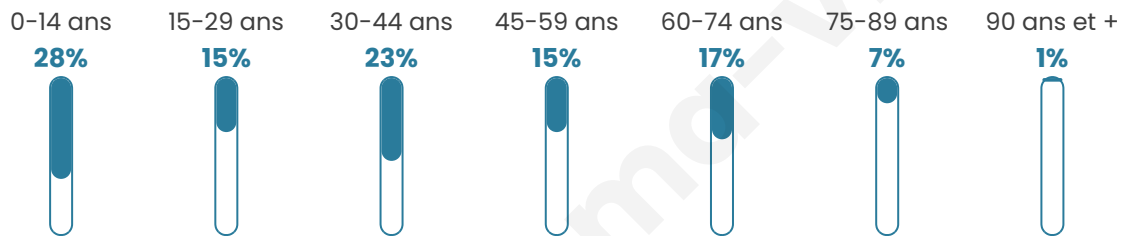

Nombre d'habitants

418

Age moyen

38 ans

Pop active

47.8%

Taux chômage

8%

Pop densité

46 h/km²

Revenu moyen

23 620 €/an

Evolution du nombre d'habitants

Sources : Institut national de la statistique et des études économiques (insee) selon Les dernières parutions officielles de 2024 portant sur les années 2020, 2021 et 2022.

Tranche d'âge

Activité professionnelle

Niveau de diplôme

Composition des ménages

Profils électoraux

Premier tour

	Emmanuel MACRON	29.07 %
	Marine LE PEN	24.67 %
	Jean-Luc MÉLENCHON	16.30 %
	Éric ZEMMOUR	11.01 %
	Valérie PÉCRESSÉ	7.05 %
	Yannick JADOT	3.08 %
	Fabien ROUSSEL	2.20 %
	Jean LASSALLE	2.20 %
	Nathalie ARTHAUD	1.32 %
	Anne HIDALGO	1.32 %
	Nicolas DUPONT- AIGNAN	1.32 %
	Philippe POUTOU	0.44 %

287 inscrits

Participation : 80.84%

Votes blancs : 1.29%

Votes nuls : 0.86%

Second tour

	Emmanuel MACRON	54,71 %
	Marine LE PEN	45,29 %

287 inscrits

Participation : 83.97%