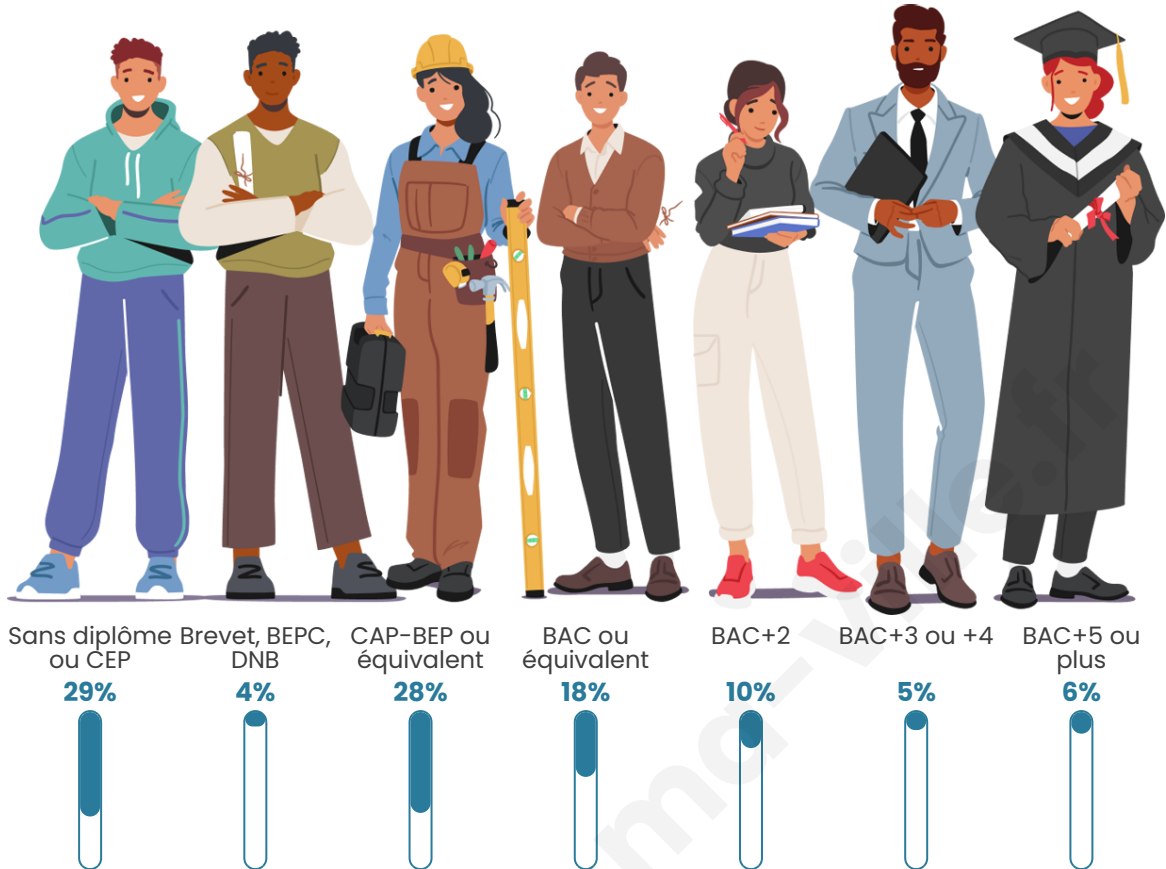

Nombre d'habitants

418

Age moyen

38 ans

Pop active

47.8%

Taux chômage

8%

Pop densité

46 h/km²

Revenu moyen

23 620 €/an

Evolution du nombre d'habitants

Sources : Institut national de la statistique et des études économiques (insee) selon Les dernières parutions officielles de 2024 portant sur les années 2020, 2021 et 2022.

Tranche d'âge

Activité professionnelle

Niveau de diplôme

Composition des ménages

Profils électoraux

Premier tour

	Emmanuel MACRON	29.07 %
	Marine LE PEN	24.67 %
	Jean-Luc MÉLENCHON	16.30 %
	Éric ZEMMOUR	11.01 %
	Valérie PÉCRESSÉ	7.05 %
	Yannick JADOT	3.08 %
	Fabien ROUSSEL	2.20 %
	Jean LASSALLE	2.20 %
	Nathalie ARTHAUD	1.32 %
	Anne HIDALGO	1.32 %
	Nicolas DUPONT- AIGNAN	1.32 %
	Philippe POUTOU	0.44 %