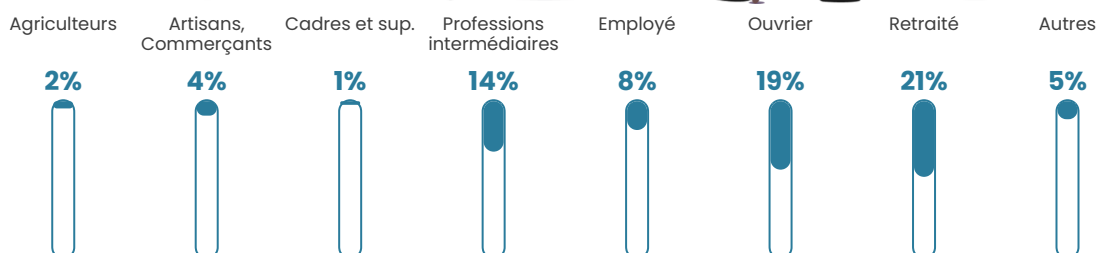

Pop densité

46 h/km²

Revenu moyen

23 620 €/an

Evolution du nombre d'habitants

Sources : Institut national de la statistique et des études économiques (insee) selon Les dernières parutions officielles de 2024 portant sur les années 2020, 2021 et 2022.

Tranche d'âge

Activité professionnelle

Niveau de diplôme

Composition des ménages

Profils électoraux

Premier tour

	Emmanuel MACRON	29.07 %
	Marine LE PEN	24.67 %
	Jean-Luc MÉLENCHON	16.30 %
	Éric ZEMMOUR	11.01 %
	Valérie PÉCRESSÉ	7.05 %
	Yannick JADOT	3.08 %
	Fabien ROUSSEL	2.20 %
	Jean LASSALLE	2.20 %
	Nathalie ARTHAUD	1.32 %
	Anne HIDALGO	1.32 %
	Nicolas DUPONT- AIGNAN	1.32 %
	Philippe POUTOU	0.44 %