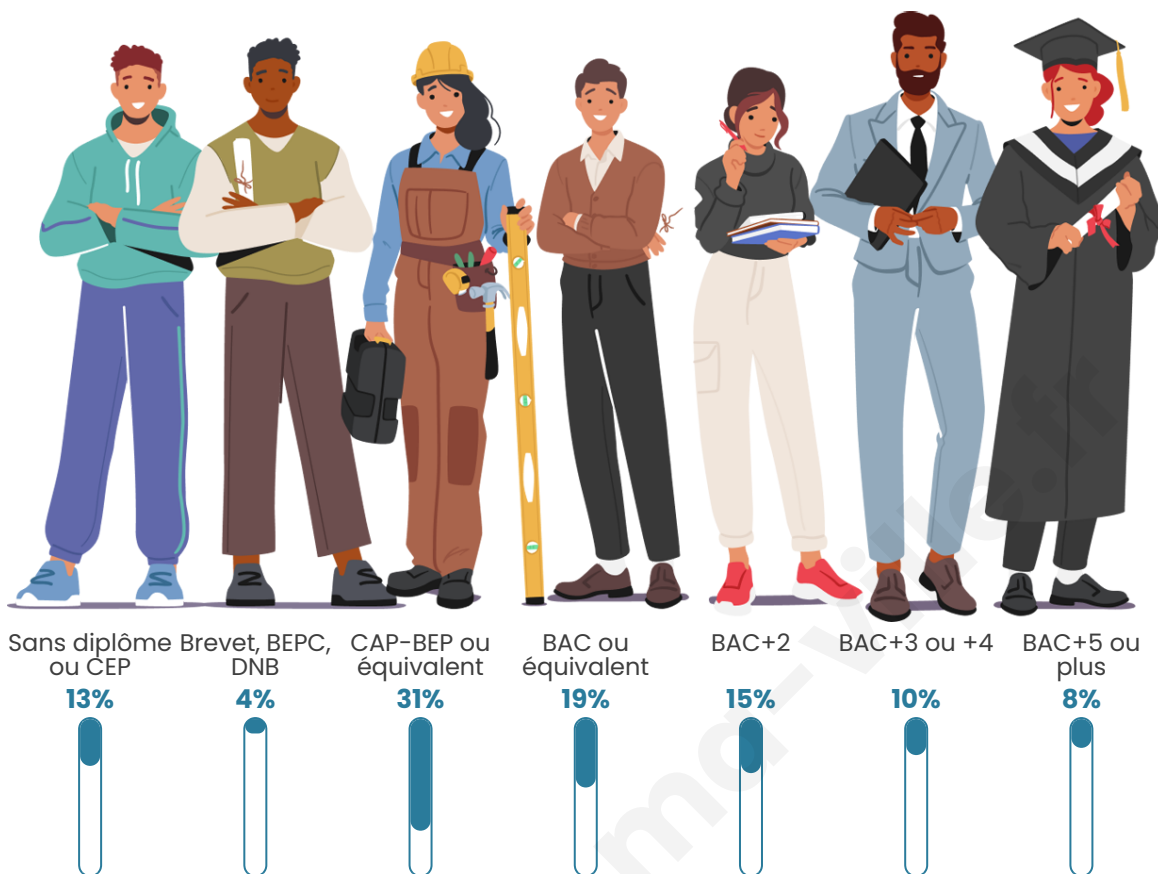

1 366

Age moyen

39 ans

Pop active

50.9%

Taux chômage

4.1%

Pop densité

Tranche d'âge

Activité professionnelle

Niveau de diplôme

Composition des ménages

Profils électoraux

Premier tour

	Emmanuel MACRON	36.03 %
	Marine LE PEN	19.98 %
	Jean-Luc MÉLENCHON	15.07 %
	Yannick JADOT	8.33 %
	Éric ZEMMOUR	5.64 %
	Valérie PÉCRESE	3.68 %
	Nicolas DUPONT- AIGNAN	3.19 %
	Jean LASSALLE	2.94 %
	Anne HIDALGO	1.84 %
	Fabien ROUSSEL	1.35 %
	Nathalie ARTHAUD	0.98 %
	Philippe POUTOU	0.98 %