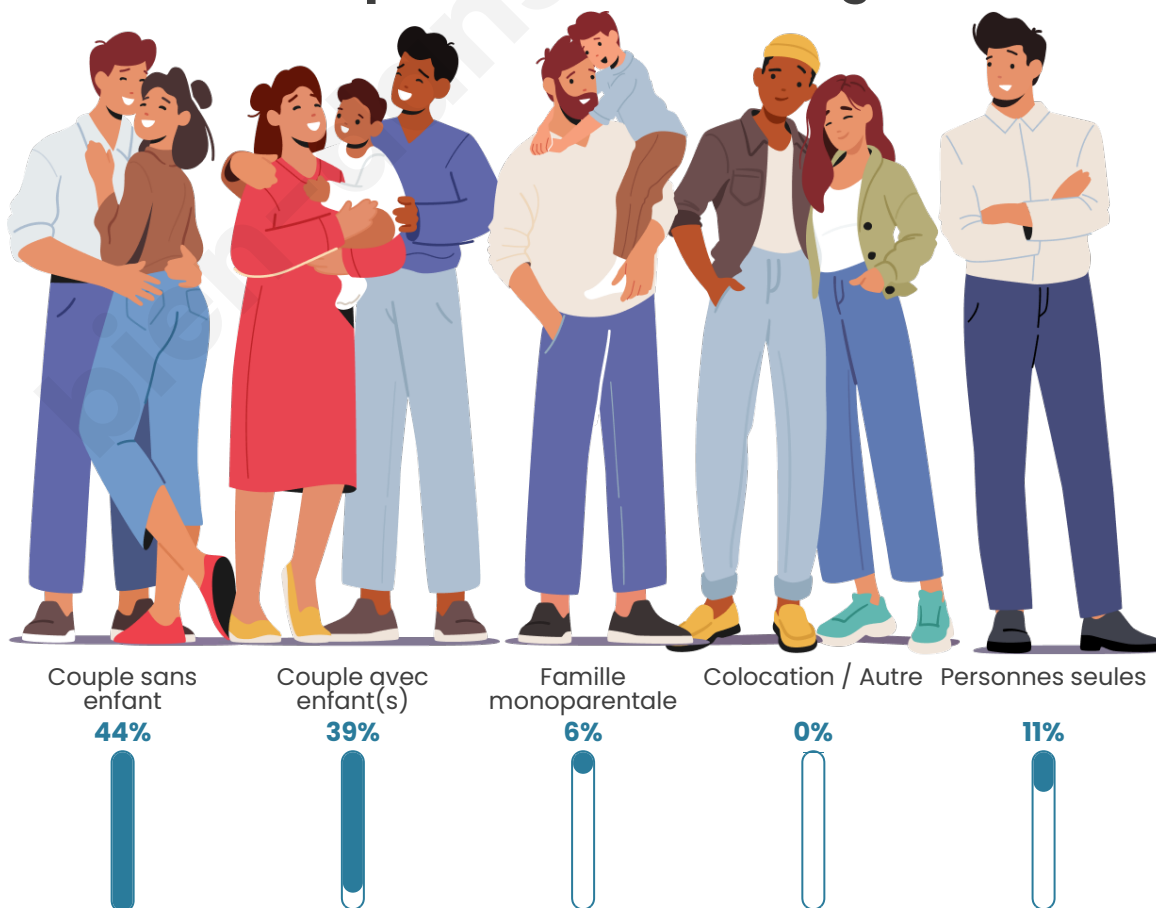

Tranche d'âge

Activité professionnelle

Niveau de diplôme

Composition des ménages

Profils électoraux

Premier tour

	Emmanuel MACRON	36.03 %
	Marine LE PEN	19.98 %
	Jean-Luc MÉLENCHON	15.07 %
	Yannick JADOT	8.33 %
	Éric ZEMMOUR	5.64 %
	Valérie PÉCRESE	3.68 %
	Nicolas DUPONT- AIGNAN	3.19 %
	Jean LASSALLE	2.94 %
	Anne HIDALGO	1.84 %
	Fabien ROUSSEL	1.35 %
	Nathalie ARTHAUD	0.98 %
	Philippe POUTOU	0.98 %