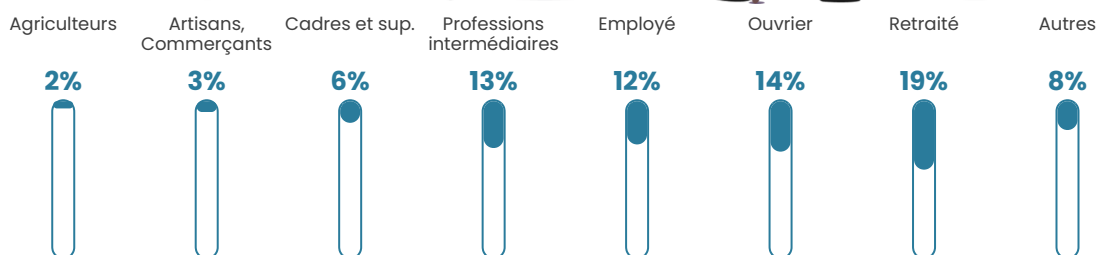

76 h/km²

Revenu moyen

24 690 €/an

Evolution du nombre d'habitants

Sources : Institut national de la statistique et des études économiques (insee) selon Les dernières parutions officielles de 2024 portant sur les années 2020, 2021 et 2022.

Tranche d'âge

Activité professionnelle

Niveau de diplôme

Composition des ménages

Profils électoraux

Premier tour

	Emmanuel MACRON	36.03 %
	Marine LE PEN	19.98 %
	Jean-Luc MÉLENCHON	15.07 %
	Yannick JADOT	8.33 %
	Éric ZEMMOUR	5.64 %
	Valérie PÉCRESE	3.68 %
	Nicolas DUPONT- AIGNAN	3.19 %
	Jean LASSALLE	2.94 %
	Anne HIDALGO	1.84 %
	Fabien ROUSSEL	1.35 %
	Nathalie ARTHAUD	0.98 %
	Philippe POUTOU	0.98 %