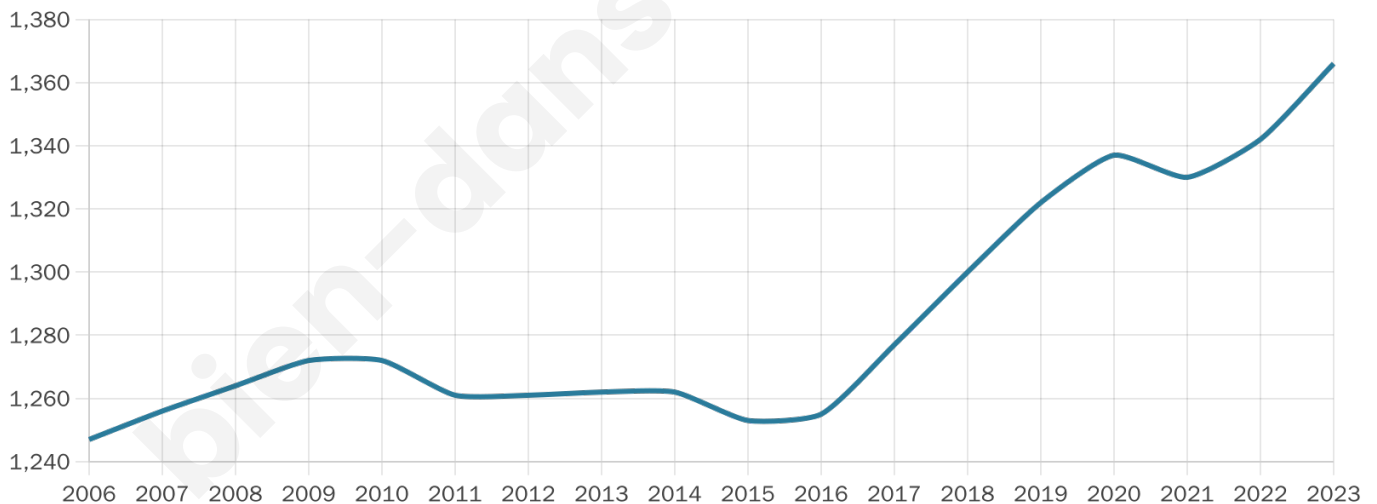

1 366

Age moyen

39 ans

Pop active

50.9%

Taux chômage

4.1%

Pop densité

76 h/km²

Revenu moyen

24 690 €/an

Evolution du nombre d'habitants

Sources : Institut national de la statistique et des études économiques (insee) selon Les dernières parutions officielles de 2024 portant sur les années 2020, 2021 et 2022.