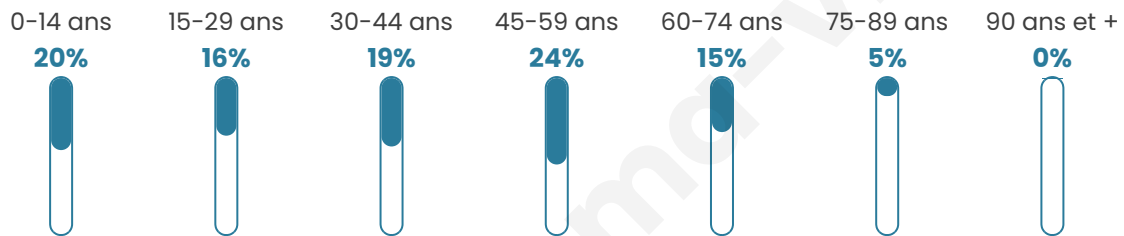

1 366

Age moyen

39 ans

Pop active

50.9%

Taux chômage

4.1%

Pop densité

76 h/km²

Revenu moyen

24 690 €/an

Evolution du nombre d'habitants

Sources : Institut national de la statistique et des études économiques (insee) selon Les dernières parutions officielles de 2024 portant sur les années 2020, 2021 et 2022.

Tranche d'âge

Activité professionnelle

Niveau de diplôme

Composition des ménages

Profils électoraux

Premier tour

	Emmanuel MACRON	36.03 %
	Marine LE PEN	19.98 %
	Jean-Luc MÉLENCHON	15.07 %
	Yannick JADOT	8.33 %
	Éric ZEMMOUR	5.64 %
	Valérie PÉCRESE	3.68 %
	Nicolas DUPONT- AIGNAN	3.19 %
	Jean LASSALLE	2.94 %
	Anne HIDALGO	1.84 %
	Fabien ROUSSEL	1.35 %
	Nathalie ARTHAUD	0.98 %
	Philippe POUTOU	0.98 %