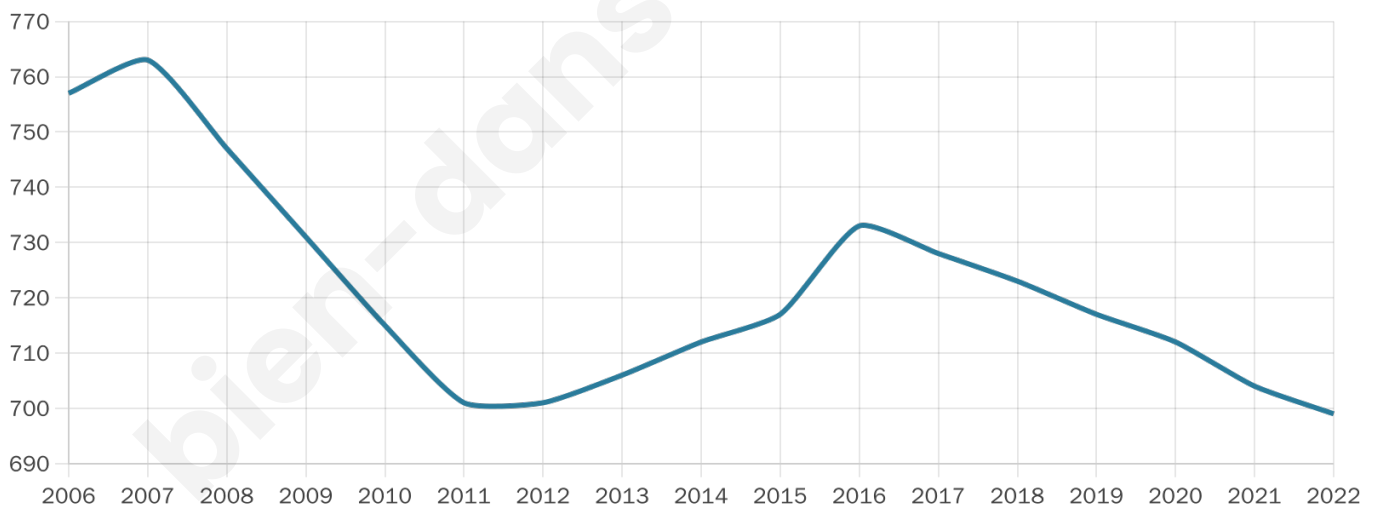

699

Age moyen

45 ans

Pop active

42.8%

Taux chômage

9%

Pop densité

87 h/km²

Revenu moyen

22 220 €/an

Evolution du nombre d'habitants

Sources : Institut national de la statistique et des études économiques (insee) selon Les dernières parutions officielles de 2024 portant sur les années 2020, 2021 et 2022.