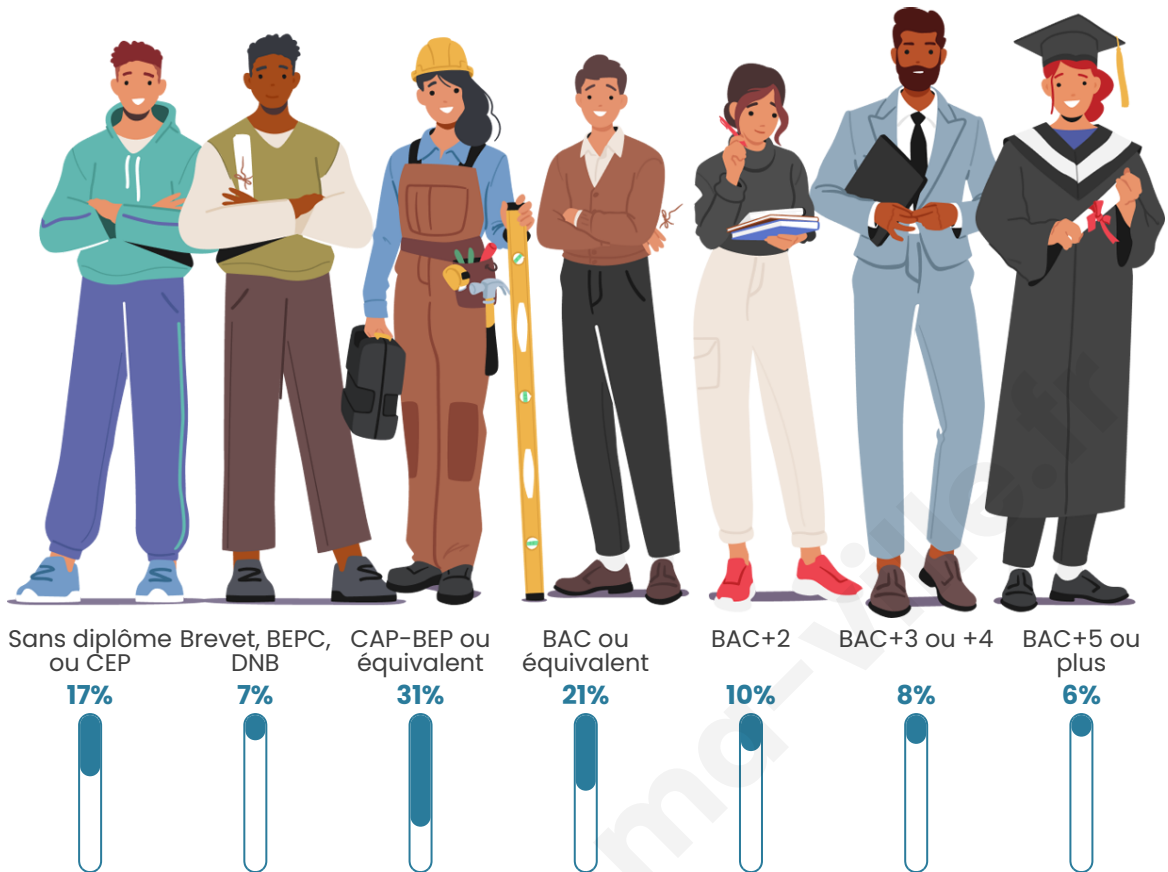

699

Age moyen

45 ans

Pop active

42.8%

Taux chômage

9%

Pop densité

Tranche d'âge

Activité professionnelle

Niveau de diplôme

Composition des ménages

Profils électoraux

Premier tour

	Marine LE PEN	29.40 %
	Emmanuel MACRON	23.12 %
	Jean-Luc MÉLENCHON	19.10 %
	Éric ZEMMOUR	7.04 %
	Valérie PÉCRESSÉ	5.28 %
	Yannick JADOT	4.02 %
	Jean LASSALLE	2.51 %
	Anne HIDALGO	2.51 %
	Nicolas DUPONT-AIGNAN	2.26 %
	Fabien ROUSSEL	2.01 %
	Philippe POUTOU	2.01 %
	Nathalie ARTHAUD	0.75 %