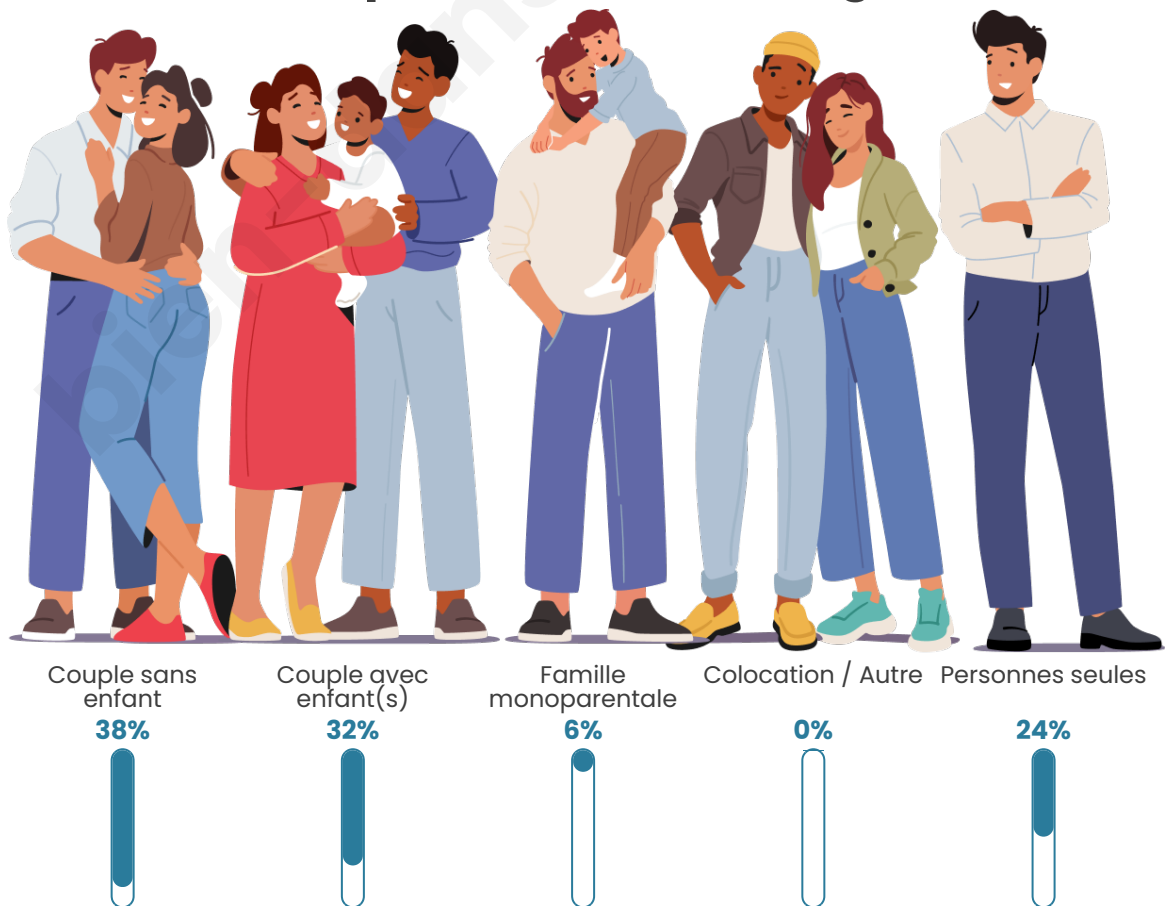

Tranche d'âge

Activité professionnelle

Niveau de diplôme

Composition des ménages

Profils électoraux

Premier tour

	Marine LE PEN	29.40 %
	Emmanuel MACRON	23.12 %
	Jean-Luc MÉLENCHON	19.10 %
	Éric ZEMMOUR	7.04 %
	Valérie PÉCRESSÉ	5.28 %
	Yannick JADOT	4.02 %
	Jean LASSALLE	2.51 %
	Anne HIDALGO	2.51 %
	Nicolas DUPONT-AIGNAN	2.26 %
	Fabien ROUSSEL	2.01 %
	Philippe POUTOU	2.01 %
	Nathalie ARTHAUD	0.75 %