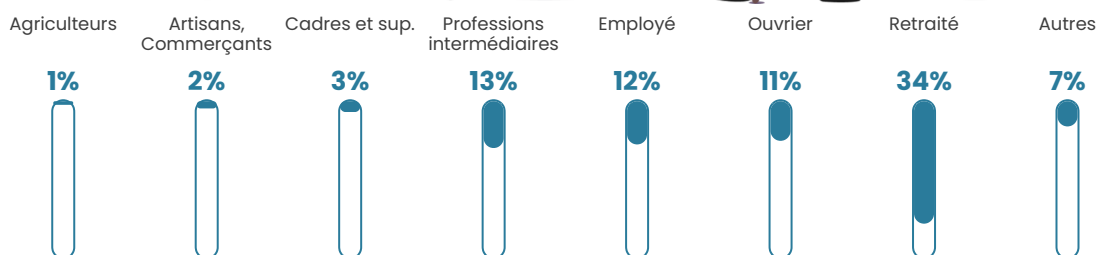

87 h/km²

Revenu moyen

22 220 €/an

Evolution du nombre d'habitants

Sources : Institut national de la statistique et des études économiques (insee) selon Les dernières parutions officielles de 2024 portant sur les années 2020, 2021 et 2022.

Tranche d'âge

Activité professionnelle

Niveau de diplôme

Composition des ménages

Profils électoraux

Premier tour

	Marine LE PEN	29.40 %
	Emmanuel MACRON	23.12 %
	Jean-Luc MÉLENCHON	19.10 %
	Éric ZEMMOUR	7.04 %
	Valérie PÉCRESSÉ	5.28 %
	Yannick JADOT	4.02 %
	Jean LASSALLE	2.51 %
	Anne HIDALGO	2.51 %
	Nicolas DUPONT-AIGNAN	2.26 %
	Fabien ROUSSEL	2.01 %
	Philippe POUTOU	2.01 %
	Nathalie ARTHAUD	0.75 %