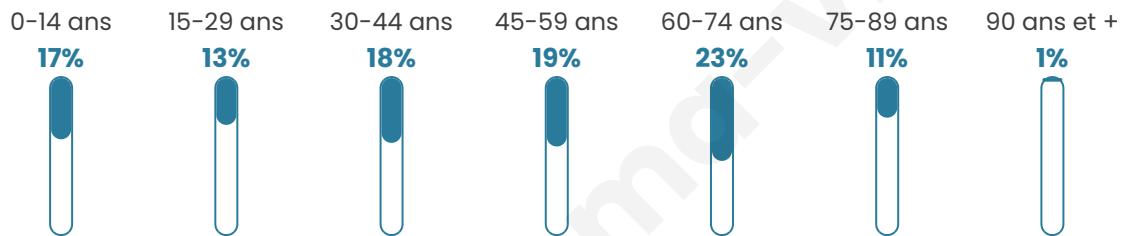

699

Age moyen

45 ans

Pop active

42.8%

Taux chômage

9%

Pop densité

87 h/km²

Revenu moyen

22 220 €/an

Evolution du nombre d'habitants

Sources : Institut national de la statistique et des études économiques (insee) selon Les dernières parutions officielles de 2024 portant sur les années 2020, 2021 et 2022.

Tranche d'âge

Activité professionnelle

Niveau de diplôme

Composition des ménages

Profils électoraux

Premier tour

	Marine LE PEN	29.40 %
	Emmanuel MACRON	23.12 %
	Jean-Luc MÉLENCHON	19.10 %
	Éric ZEMMOUR	7.04 %
	Valérie PÉCRESSÉ	5.28 %
	Yannick JADOT	4.02 %
	Jean LASSALLE	2.51 %
	Anne HIDALGO	2.51 %
	Nicolas DUPONT-AIGNAN	2.26 %
	Fabien ROUSSEL	2.01 %
	Philippe POUTOU	2.01 %
	Nathalie ARTHAUD	0.75 %

553 inscrits

Participation : 74.86%

Votes blancs : 2.90%

Votes nuls : 0.97%

Second tour

	Emmanuel MACRON	53,44 %
	Marine LE PEN	46,56 %

553 inscrits

Participation : 75.41%