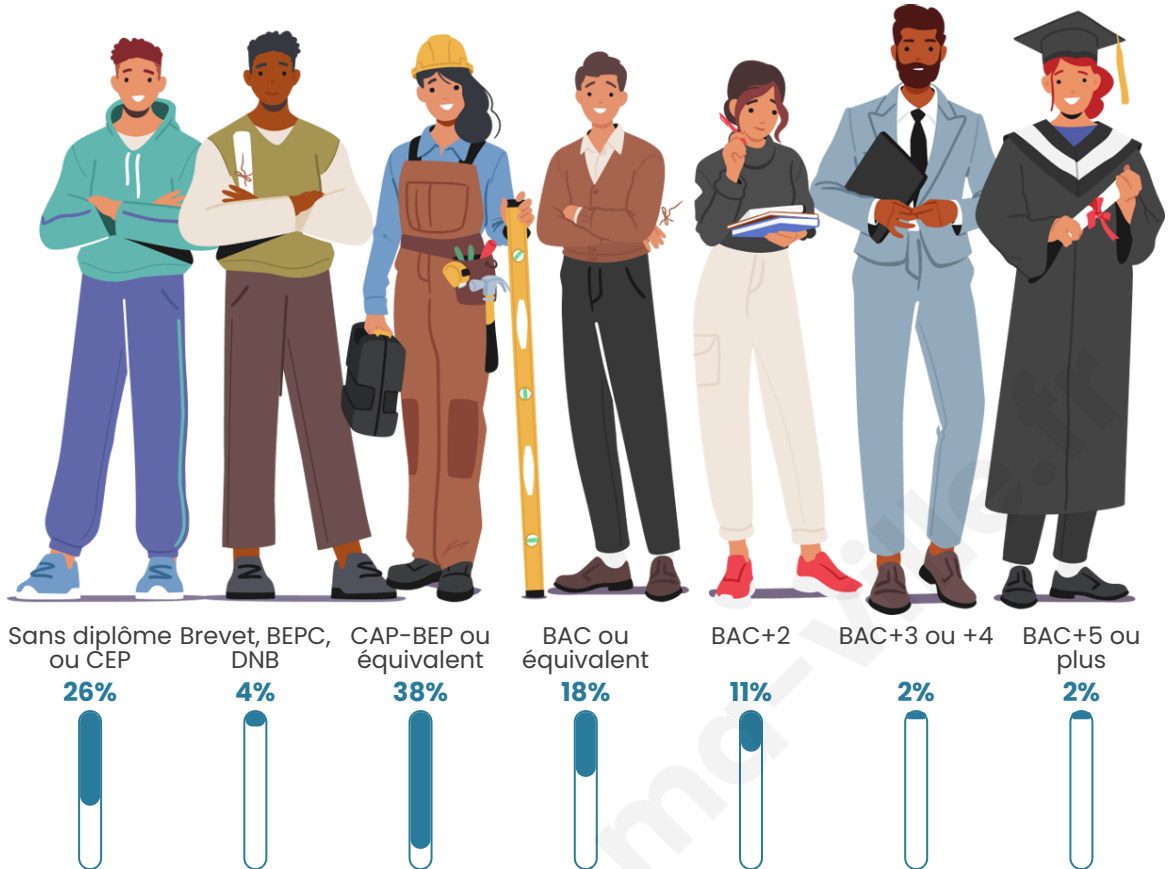

Tranche d'âge

Activité professionnelle

Niveau de diplôme

Composition des ménages

Profils électoraux

Premier tour

	Marine LE PEN	37.96 %
	Emmanuel MACRON	25.00 %
	Jean-Luc MÉLENCHON	9.72 %
	Éric ZEMMOUR	6.94 %
	Jean LASSALLE	6.02 %
	Valérie PÉCRESSE	4.63 %
	Nicolas DUPONT-AIGNAN	3.70 %
	Yannick JADOT	2.31 %
	Anne HIDALGO	1.85 %
	Fabien ROUSSEL	1.39 %
	Philippe POUTOU	0.46 %
	Nathalie ARTHAUD	0.00 %