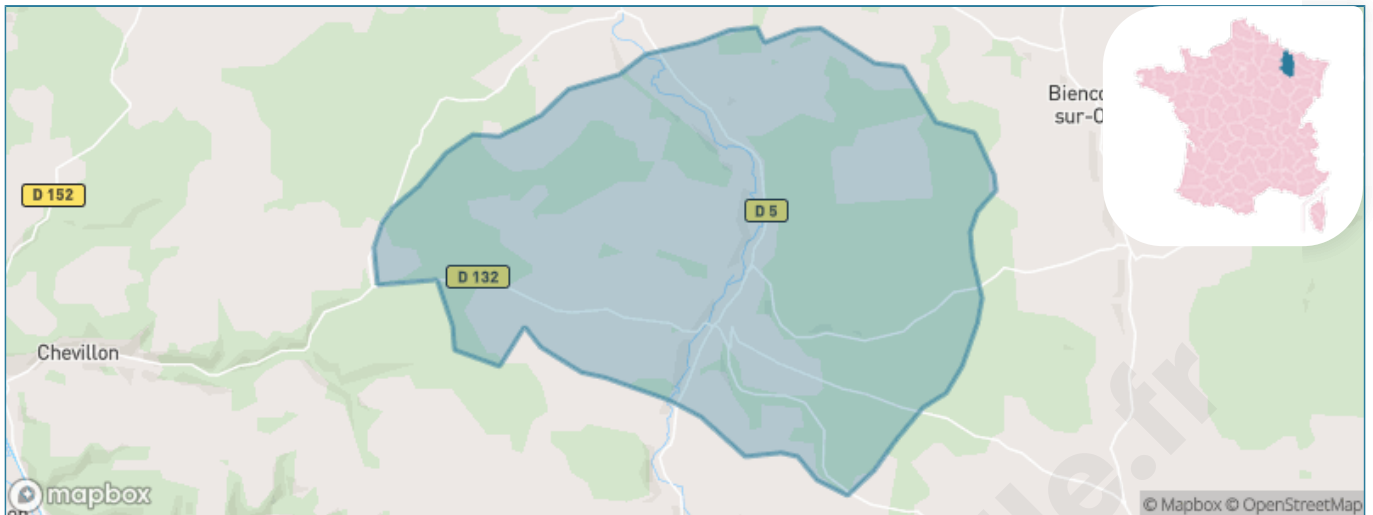

Version web

Ville de Montiers-sur-Saulx

Présenté par

BIEN dans ma **VILLE** 

Sommaire

Situation géographique	3
Statistiques sur la population	4
Evolution du nombre d'habitants	4
Tranche d'âge	5
0-14 ans	5
15-29 ans	5
30-44 ans	5
45-59 ans	5
60-74 ans	5
75-89 ans	5
90 ans et +	5
Activité professionnelle	5
Agriculteurs	5
Artisans, Commerçants	5
Cadres et sup.	5
Professions intermédiaires	5
Employé	5
Ouvrier	5
Retraité	5
Autres	5
Niveau de diplôme	6
Sans diplôme ou CEP	6
Brevet, BEPC, DNB	6
CAP-BEP ou équivalent	6
BAC ou équivalent	6
BAC+2	6
BAC+3 ou +4	6
BAC+5 ou plus	6
Composition des ménages	6
Couple sans enfant	6
Couple avec enfant(s)	6
Famille monoparentale	6
Colocation / Autre	6
Personnes seules	6
Profil électoraux	7
Premier tour	7
Sécurité	8
Evolution du nombre d'infractions	8
Pour comparer	9
Services à la population	10
Commerce	10
Éducation	10
Villes autour de Montiers-sur-Saulx	12
Avis sur la ville de Montiers-sur-Saulx	13
Moyenne par critère	13
Villes autour de Montiers-sur-Saulx	13
Répartition des avis par note	13
Répartition des avis par note	13

Situation géographique

i Informations clés

- **Région** : Grand Est
- **Département** : Meuse
- **Code postal** : 55290
- **Superficie** : 44 km²

Statistiques sur la population

Nombre d'habitants

365

Age moyen