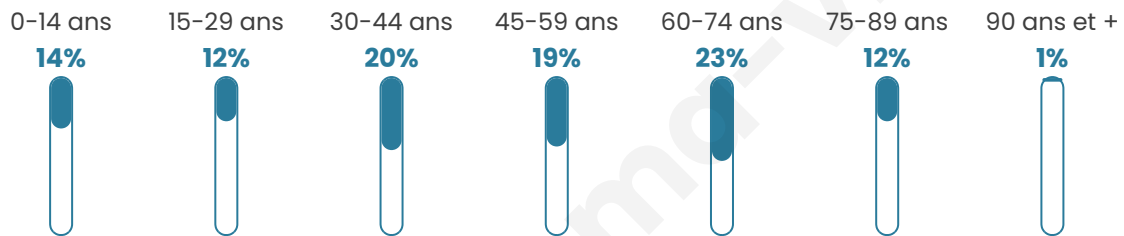

47 ans

Pop active

41.9%

Taux chômage

9.2%

Pop densité

8 h/km²

Revenu moyen

19 760 €/an

Evolution du nombre d'habitants

Sources : Institut national de la statistique et des études économiques (insee) selon Les dernières parutions officielles de 2024 portant sur les années 2020, 2021 et 2022.

Tranche d'âge

Activité professionnelle

Niveau de diplôme

Composition des ménages

Profils électoraux

Premier tour

	Marine LE PEN	37.96 %
	Emmanuel MACRON	25.00 %
	Jean-Luc MÉLENCHON	9.72 %
	Éric ZEMMOUR	6.94 %
	Jean LASSALLE	6.02 %
	Valérie PÉCRESSE	4.63 %
	Nicolas DUPONT-AIGNAN	3.70 %
	Yannick JADOT	2.31 %
	Anne HIDALGO	1.85 %
	Fabien ROUSSEL	1.39 %
	Philippe POUTOU	0.46 %
	Nathalie ARTHAUD	0.00 %