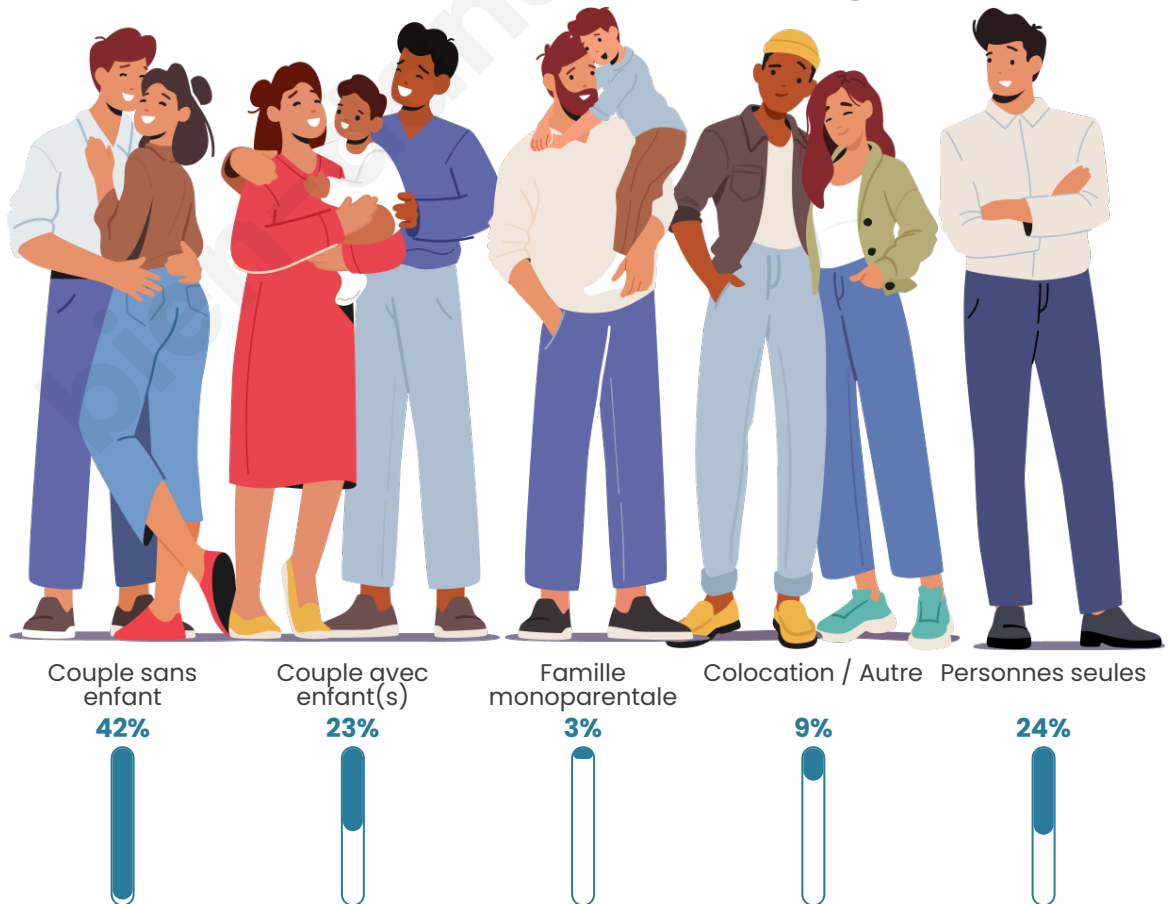

Tranche d'âge

Activité professionnelle

Niveau de diplôme

Composition des ménages

Profils électoraux

Premier tour

	Marine LE PEN	37.96 %
	Emmanuel MACRON	25.00 %
	Jean-Luc MÉLENCHON	9.72 %
	Éric ZEMMOUR	6.94 %
	Jean LASSALLE	6.02 %
	Valérie PÉCRESSE	4.63 %
	Nicolas DUPONT-AIGNAN	3.70 %
	Yannick JADOT	2.31 %
	Anne HIDALGO	1.85 %
	Fabien ROUSSEL	1.39 %
	Philippe POUTOU	0.46 %
	Nathalie ARTHAUD	0.00 %