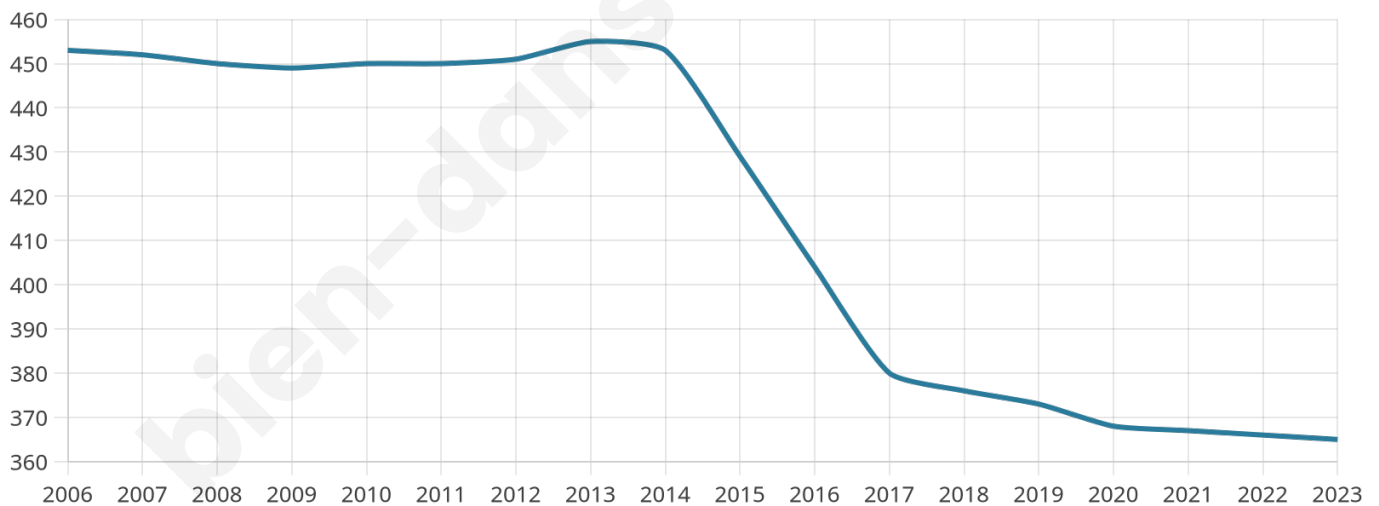

47 ans

Pop active

41.9%

Taux chômage

9.2%

Pop densité

8 h/km²

Revenu moyen

19 760 €/an

Evolution du nombre d'habitants

Sources : Institut national de la statistique et des études économiques (insee) selon Les dernières parutions officielles de 2024 portant sur les années 2020, 2021 et 2022.