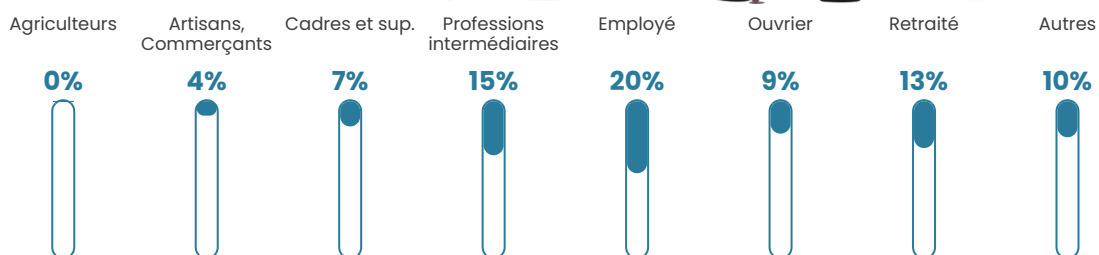

146 h/km²

Revenu moyen

26 360 €/an

Evolution du nombre d'habitants

Sources : Institut national de la statistique et des études économiques (insee) selon Les dernières parutions officielles de 2024 portant sur les années 2020, 2021 et 2022.

Tranche d'âge

Activité professionnelle

Niveau de diplôme

Composition des ménages

Profils électoraux

Premier tour

	Marine LE PEN	41.85 %
	Emmanuel MACRON	20.93 %
	Jean-Luc MÉLENCHON	16.41 %
	Éric ZEMMOUR	5.84 %
	Valérie PÉCRESE	4.96 %
	Yannick JADOT	2.53 %
	Fabien ROUSSEL	2.42 %
	Nicolas DUPONT-AIGNAN	2.20 %
	Jean LASSALLE	1.76 %
	Anne HIDALGO	0.55 %
	Philippe POUTOU	0.33 %
	Nathalie ARTHAUD	0.22 %