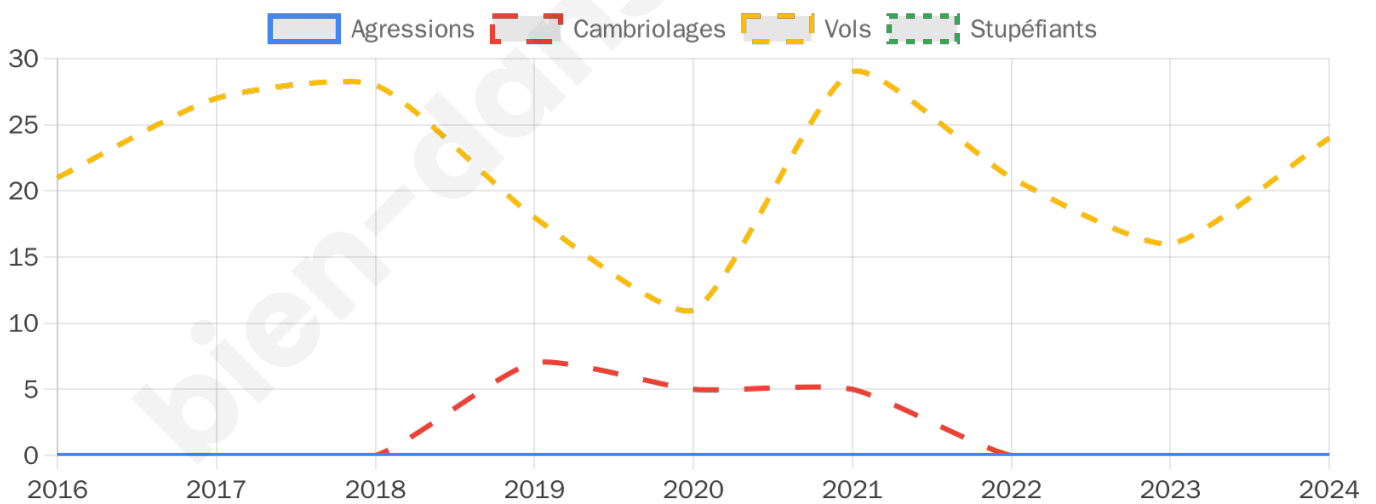

1145 inscrits

Participation : 81.83%

Votes blancs : 2.67%

Votes nuls : 0.43%

Second tour

	Emmanuel MACRON	36,87 %
	Marine LE PEN	63,13 %

1146 inscrits

Participation : 77.49%

Votes blancs : 4.62%

Votes nuls : 1.91%

Sécurité

Agressions physiques / sexuelles

0

Cambriolages

0

Vols / dégradations

24

Stupéfiants

0

Evolution du nombre d'infractions

Pour comparer

(en proportion du nombre d'habitants)

Sources : Bases statistiques communale, départementale et régionale de la délinquance enregistrée par la police et la gendarmerie nationales selon les dernières parutions officielles de 2025 portant sur l'année 2024 ([data.gouv](https://data.gouv.fr)).