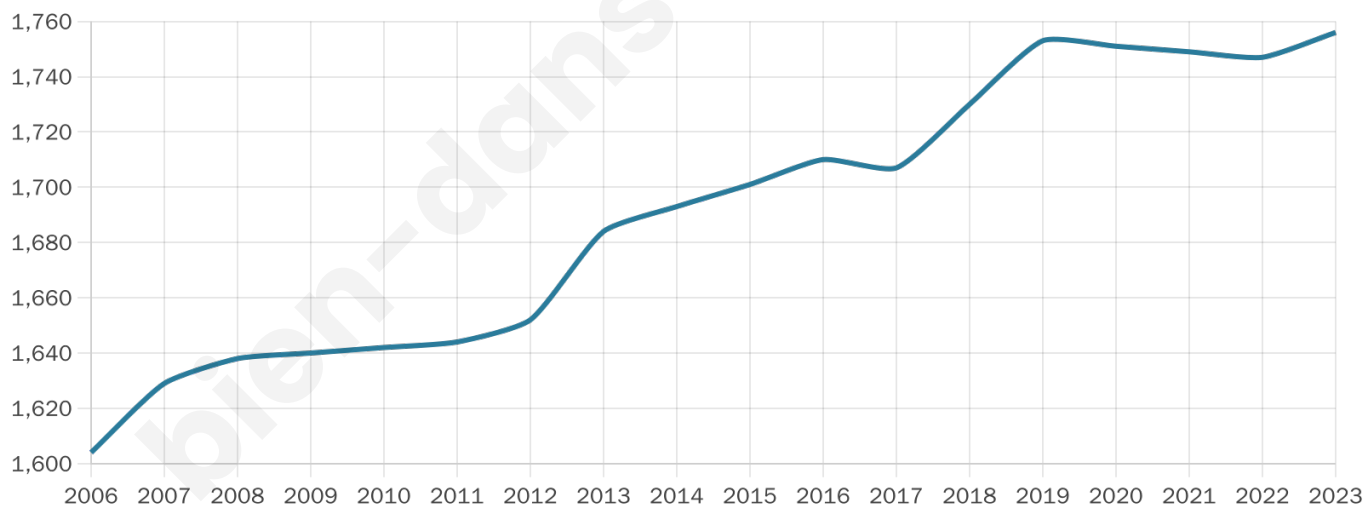

1 756

Age moyen

38 ans

Pop active

53%

Taux chômage

5.7%

Pop densité

146 h/km²

Revenu moyen

26 360 €/an

Evolution du nombre d'habitants

Sources : Institut national de la statistique et des études économiques (insee) selon Les dernières parutions officielles de 2024 portant sur les années 2020, 2021 et 2022.