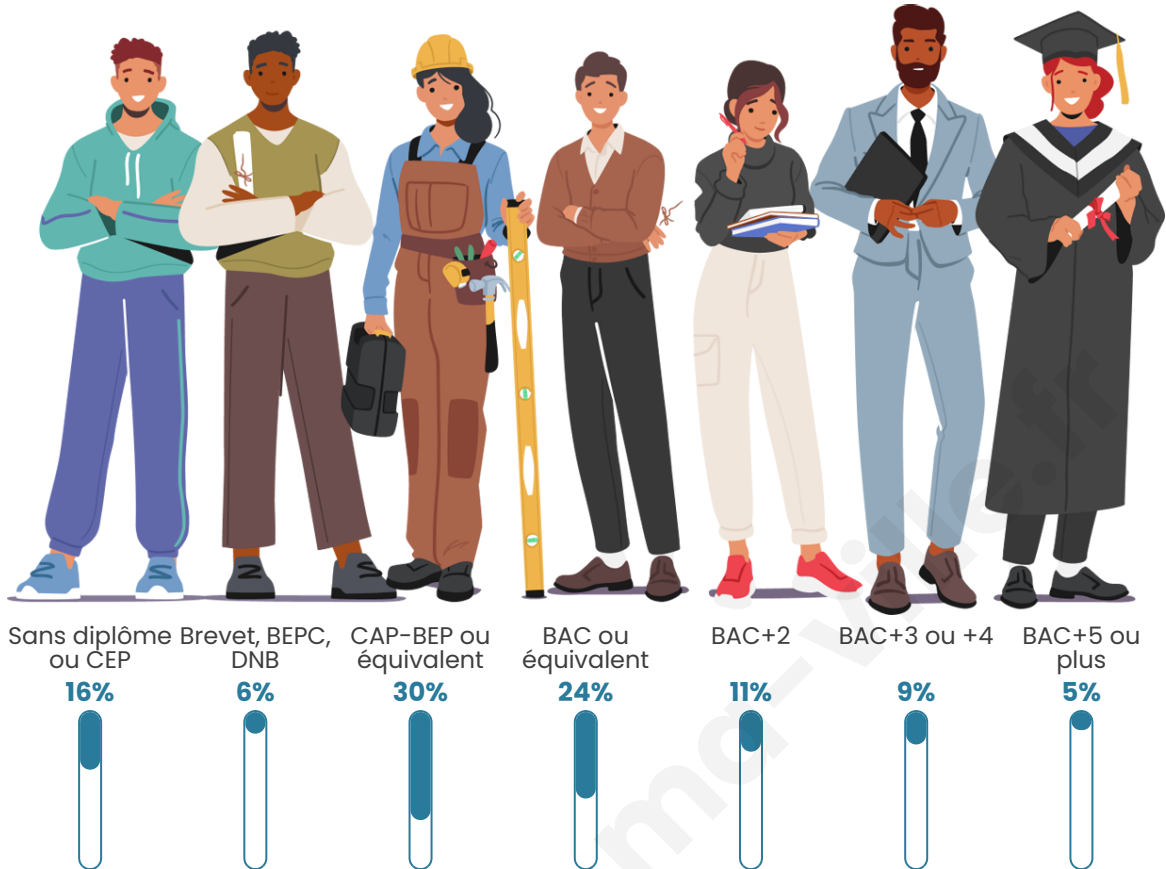

1 756

Age moyen

38 ans

Pop active

53%

Taux chômage

5.7%

Pop densité

Tranche d'âge

Activité professionnelle

Niveau de diplôme

Composition des ménages

Profils électoraux

Premier tour

	Marine LE PEN	41.85 %
	Emmanuel MACRON	20.93 %
	Jean-Luc MÉLENCHON	16.41 %
	Éric ZEMMOUR	5.84 %
	Valérie PÉCRESE	4.96 %
	Yannick JADOT	2.53 %
	Fabien ROUSSEL	2.42 %
	Nicolas DUPONT-AIGNAN	2.20 %
	Jean LASSALLE	1.76 %
	Anne HIDALGO	0.55 %
	Philippe POUTOU	0.33 %
	Nathalie ARTHAUD	0.22 %