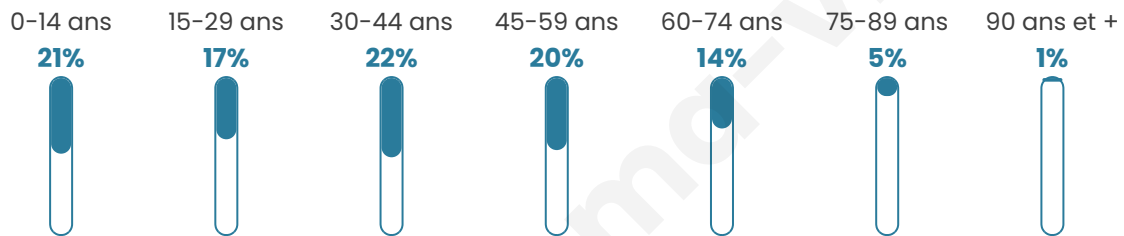

1 756

Age moyen

38 ans

Pop active

53%

Taux chômage

5.7%

Pop densité

146 h/km²

Revenu moyen

26 360 €/an

Evolution du nombre d'habitants

Sources : Institut national de la statistique et des études économiques (insee) selon Les dernières parutions officielles de 2024 portant sur les années 2020, 2021 et 2022.

Tranche d'âge

Activité professionnelle

Niveau de diplôme

Composition des ménages

Profils électoraux

Premier tour

	Marine LE PEN	41.85 %
	Emmanuel MACRON	20.93 %
	Jean-Luc MÉLENCHON	16.41 %
	Éric ZEMMOUR	5.84 %
	Valérie PÉCRESE	4.96 %
	Yannick JADOT	2.53 %
	Fabien ROUSSEL	2.42 %
	Nicolas DUPONT-AIGNAN	2.20 %
	Jean LASSALLE	1.76 %
	Anne HIDALGO	0.55 %
	Philippe POUTOU	0.33 %
	Nathalie ARTHAUD	0.22 %

1145 inscrits

Participation : 81.83%

Votes blancs : 2.67%

Votes nuls : 0.43%

Second tour

	Emmanuel MACRON	36,87 %
	Marine LE PEN	63,13 %

1146 inscrits

Participation : 77.49%