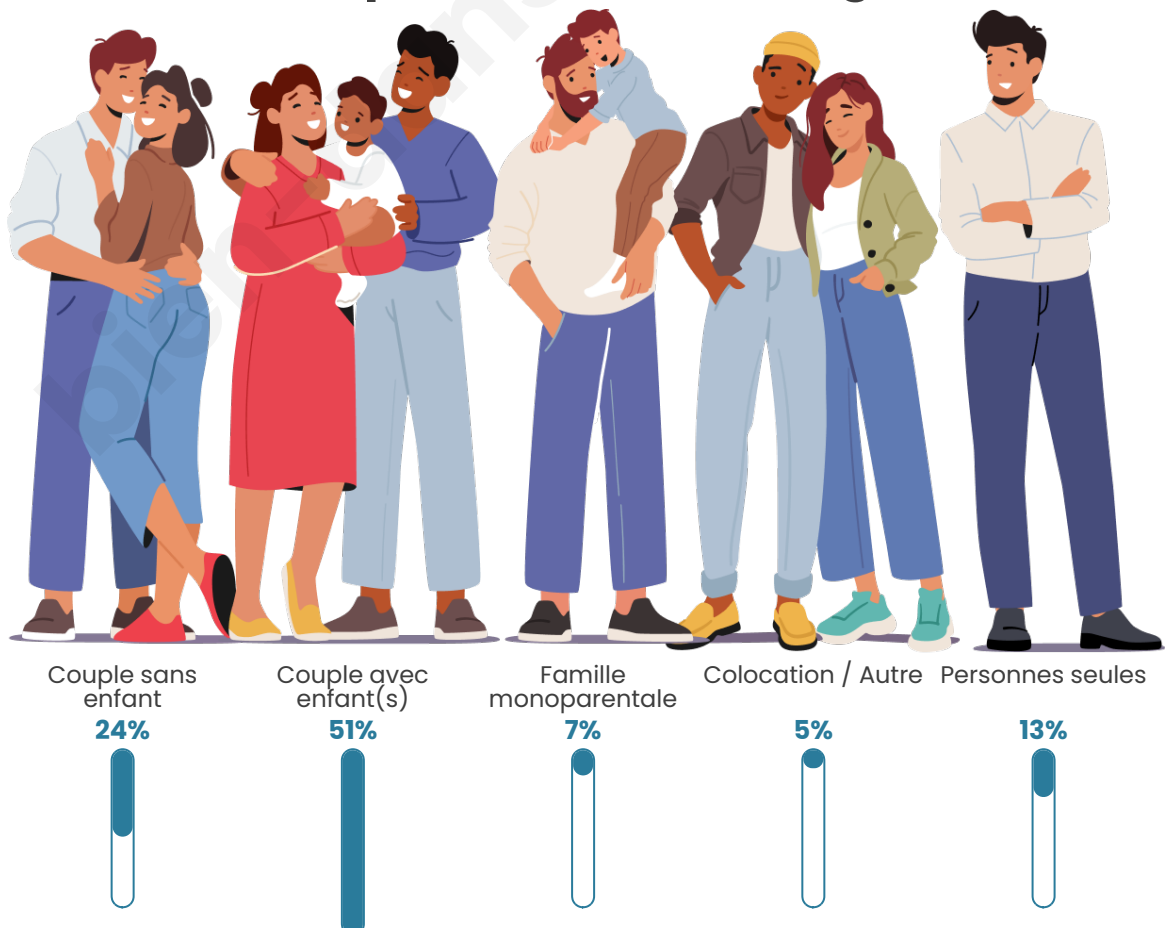

Tranche d'âge

Activité professionnelle

Niveau de diplôme

Composition des ménages

Profils électoraux

Premier tour

	Marine LE PEN	41.85 %
	Emmanuel MACRON	20.93 %
	Jean-Luc MÉLENCHON	16.41 %
	Éric ZEMMOUR	5.84 %
	Valérie PÉCRESE	4.96 %
	Yannick JADOT	2.53 %
	Fabien ROUSSEL	2.42 %
	Nicolas DUPONT-AIGNAN	2.20 %
	Jean LASSALLE	1.76 %
	Anne HIDALGO	0.55 %
	Philippe POUTOU	0.33 %
	Nathalie ARTHAUD	0.22 %