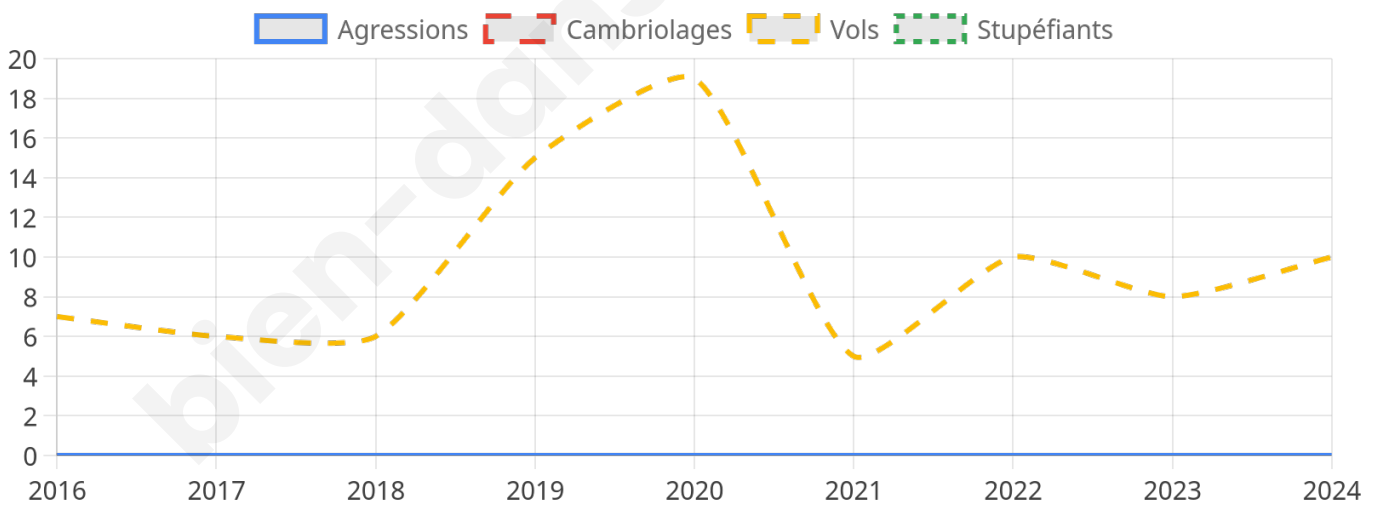

592 inscrits

Participation : 75.84%

Votes blancs : 0.67%

Votes nuls : 0.45%

Second tour

	Emmanuel MACRON	46,08 %
	Marine LE PEN	53,92 %

593 inscrits

Participation : 79.6%

Votes blancs : 8.9%

Votes nuls : 1.91%

Sécurité

Agressions physiques / sexuelles

0

Cambriolages

0

Vols / dégradations

10

Stupéfiants

0

Evolution du nombre d'infractions

Pour comparer

(en proportion du nombre d'habitants)

Sources : Bases statistiques communale, départementale et régionale de la délinquance enregistrée par la police et la gendarmerie nationales selon les dernières parutions officielles de 2025 portant sur l'année 2024 ([data.gouv](https://data.gouv.fr)).