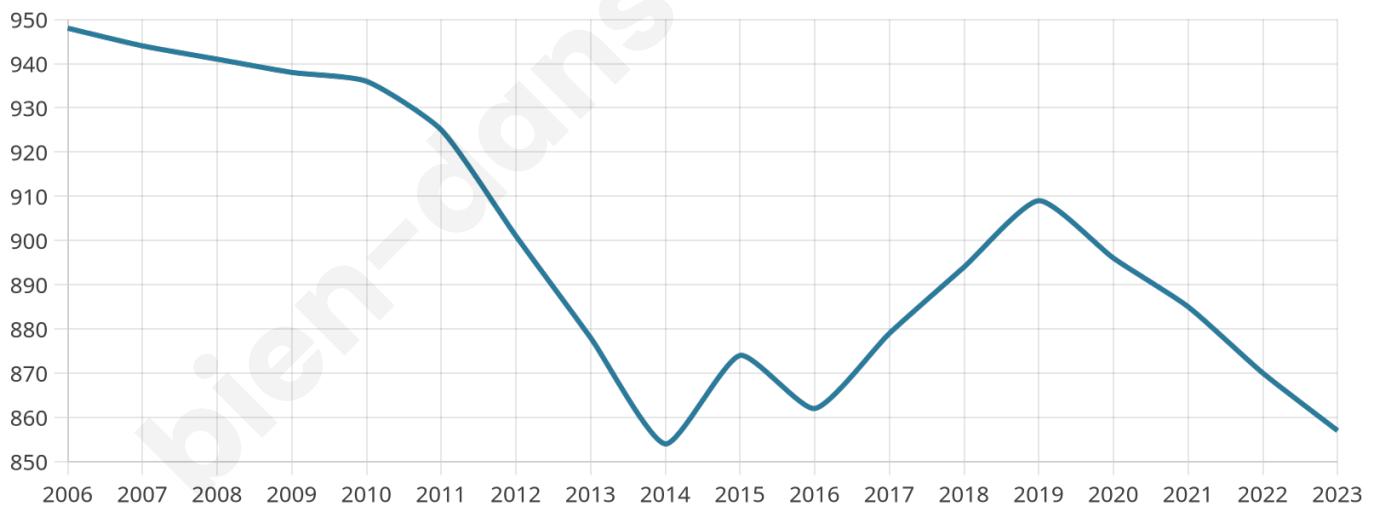

48 ans

Pop active

35.6%

Taux chômage

10.6%

Pop densité

45 h/km²

Revenu moyen

20 500 €/an

Evolution du nombre d'habitants

Sources : Institut national de la statistique et des études économiques (insee) selon Les dernières parutions officielles de 2024 portant sur les années 2020, 2021 et 2022.