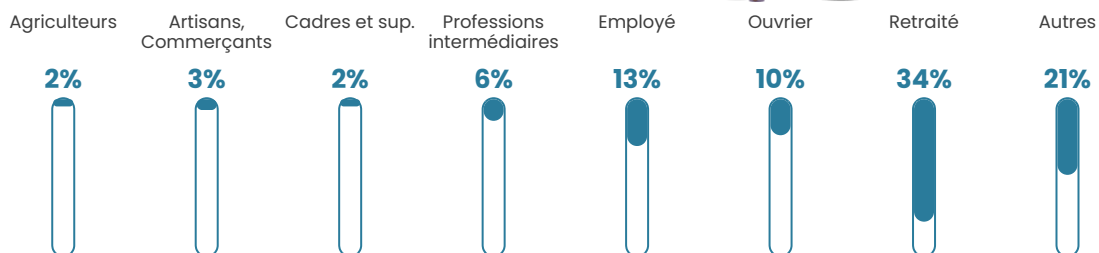

48 ans

Pop active

35.6%

Taux chômage

10.6%

Pop densité

45 h/km²

Revenu moyen

20 500 €/an

Evolution du nombre d'habitants

Sources : Institut national de la statistique et des études économiques (insee) selon Les dernières parutions officielles de 2024 portant sur les années 2020, 2021 et 2022.

Tranche d'âge

Activité professionnelle

Niveau de diplôme

Composition des ménages

Profils électoraux

Premier tour

	Marine LE PEN	32.88 %
	Emmanuel MACRON	21.85 %
	Jean-Luc MÉLENCHON	18.69 %
	Éric ZEMMOUR	6.98 %
	Valérie PÉCRESSÉ	6.76 %
	Jean LASSALLE	4.05 %
	Anne HIDALGO	2.03 %
	Yannick JADOT	2.03 %
	Nicolas DUPONT-AIGNAN	1.80 %
	Nathalie ARTHAUD	1.13 %
	Fabien ROUSSEL	0.90 %
	Philippe POUTOU	0.90 %