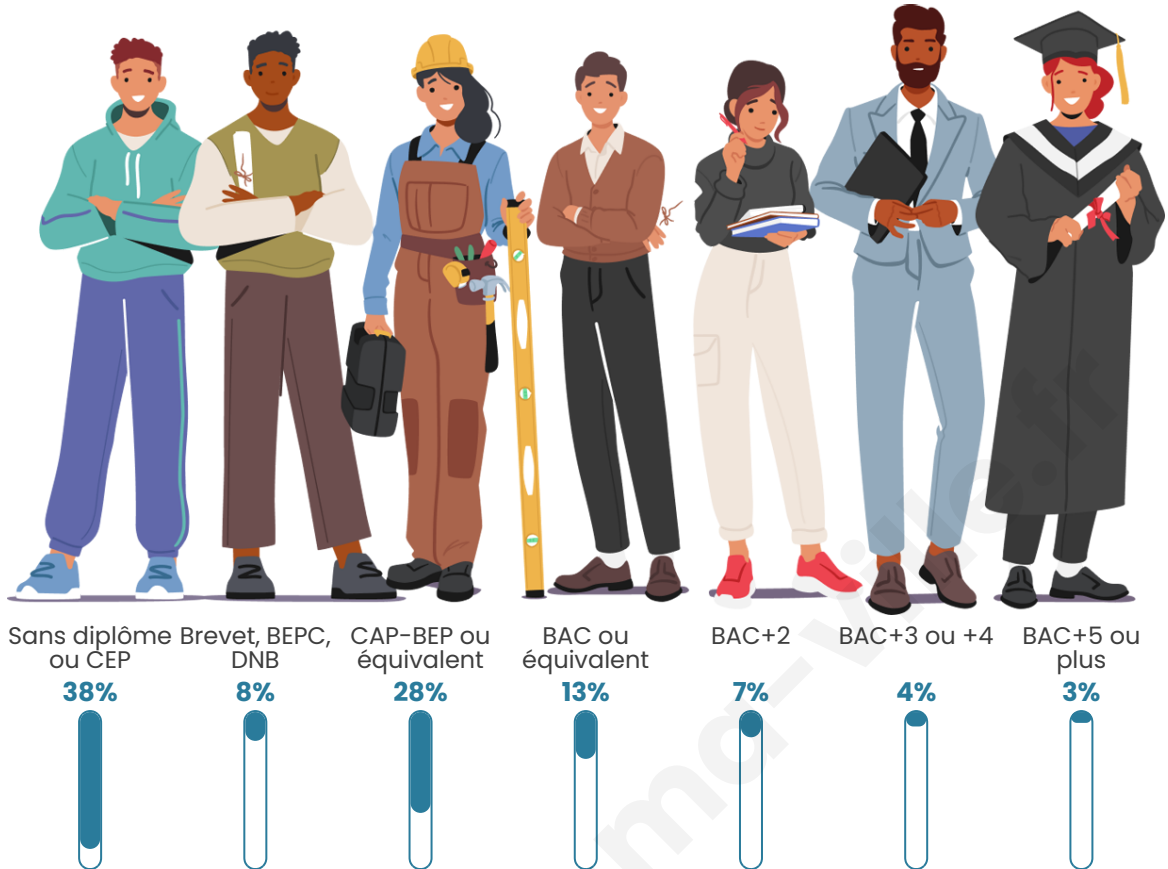

Tranche d'âge

Activité professionnelle

Niveau de diplôme

Composition des ménages

Profils électoraux

Premier tour

	Marine LE PEN	32.88 %
	Emmanuel MACRON	21.85 %
	Jean-Luc MÉLENCHON	18.69 %
	Éric ZEMMOUR	6.98 %
	Valérie PÉCRESSÉ	6.76 %
	Jean LASSALLE	4.05 %
	Anne HIDALGO	2.03 %
	Yannick JADOT	2.03 %
	Nicolas DUPONT-AIGNAN	1.80 %
	Nathalie ARTHAUD	1.13 %
	Fabien ROUSSEL	0.90 %
	Philippe POUTOU	0.90 %