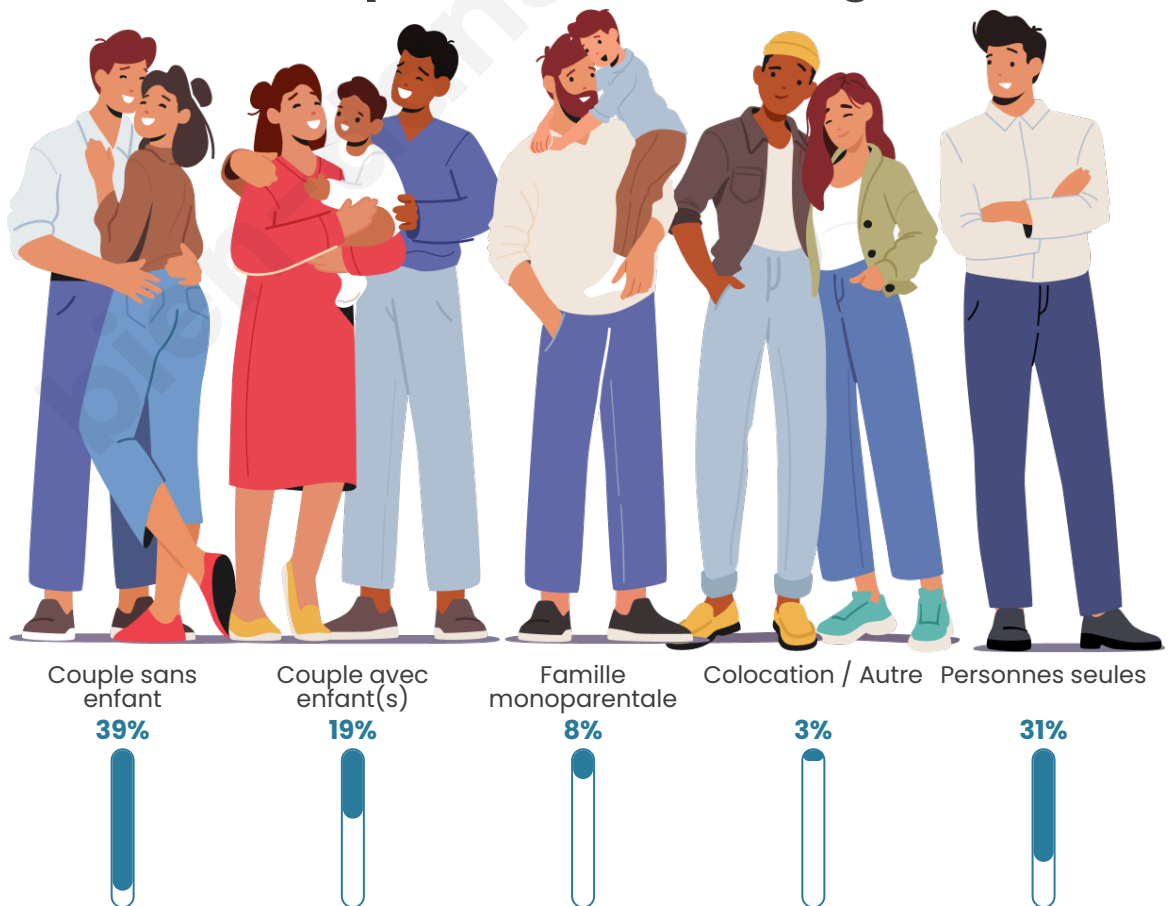

Tranche d'âge

Activité professionnelle

Niveau de diplôme

Composition des ménages

Profils électoraux

Premier tour

	Marine LE PEN	32.88 %
	Emmanuel MACRON	21.85 %
	Jean-Luc MÉLENCHON	18.69 %
	Éric ZEMMOUR	6.98 %
	Valérie PÉCRESSÉ	6.76 %
	Jean LASSALLE	4.05 %
	Anne HIDALGO	2.03 %
	Yannick JADOT	2.03 %
	Nicolas DUPONT-AIGNAN	1.80 %
	Nathalie ARTHAUD	1.13 %
	Fabien ROUSSEL	0.90 %
	Philippe POUTOU	0.90 %