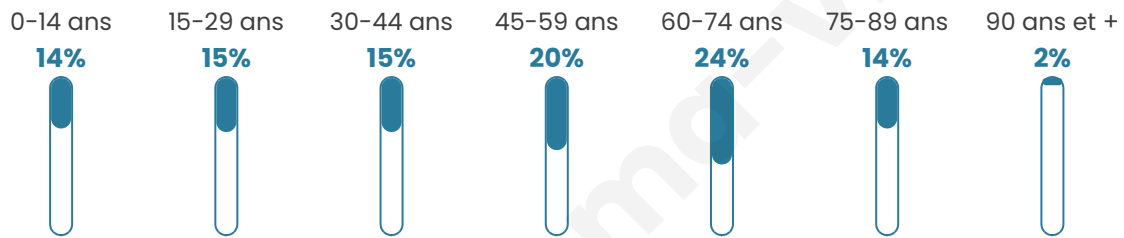

48 ans

Pop active

35.6%

Taux chômage

10.6%

Pop densité

45 h/km²

Revenu moyen

Tranche d'âge

Activité professionnelle

Niveau de diplôme

Composition des ménages

Profils électoraux

Premier tour

	Marine LE PEN	32.88 %
	Emmanuel MACRON	21.85 %
	Jean-Luc MÉLENCHON	18.69 %
	Éric ZEMMOUR	6.98 %
	Valérie PÉCRESSÉ	6.76 %
	Jean LASSALLE	4.05 %
	Anne HIDALGO	2.03 %
	Yannick JADOT	2.03 %
	Nicolas DUPONT-AIGNAN	1.80 %
	Nathalie ARTHAUD	1.13 %
	Fabien ROUSSEL	0.90 %
	Philippe POUTOU	0.90 %