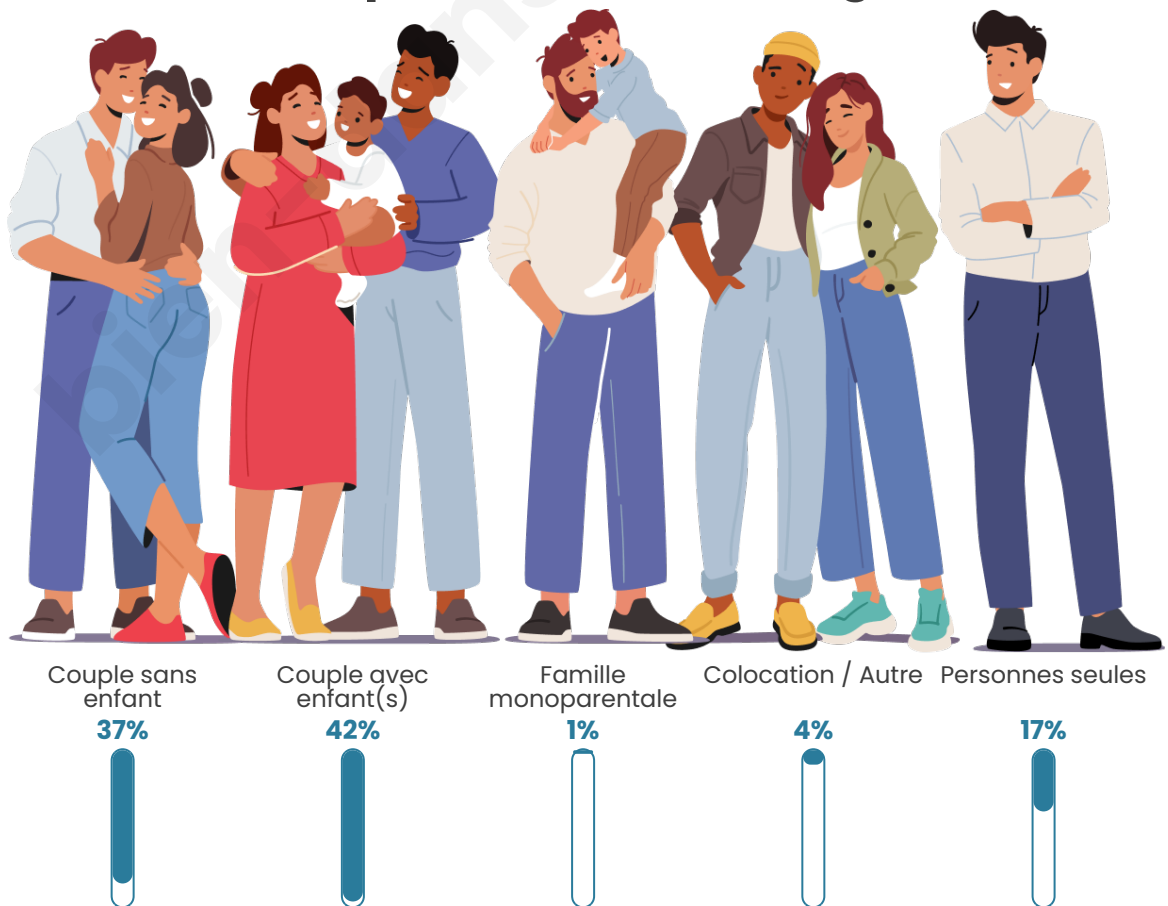

Tranche d'âge

Activité professionnelle

Niveau de diplôme

Composition des ménages

Profils électoraux

Premier tour

	Marine LE PEN	29.74 %
	Emmanuel MACRON	24.35 %
	Jean-Luc MÉLENCHON	18.75 %
	Éric ZEMMOUR	6.47 %
	Valérie PÉCRESE	5.39 %
	Jean LASSALLE	4.31 %
	Yannick JADOT	4.09 %
	Nicolas DUPONT-AIGNAN	2.16 %
	Fabien ROUSSEL	1.94 %
	Anne HIDALGO	1.72 %
	Nathalie ARTHAUD	0.65 %
	Philippe POUTOU	0.43 %