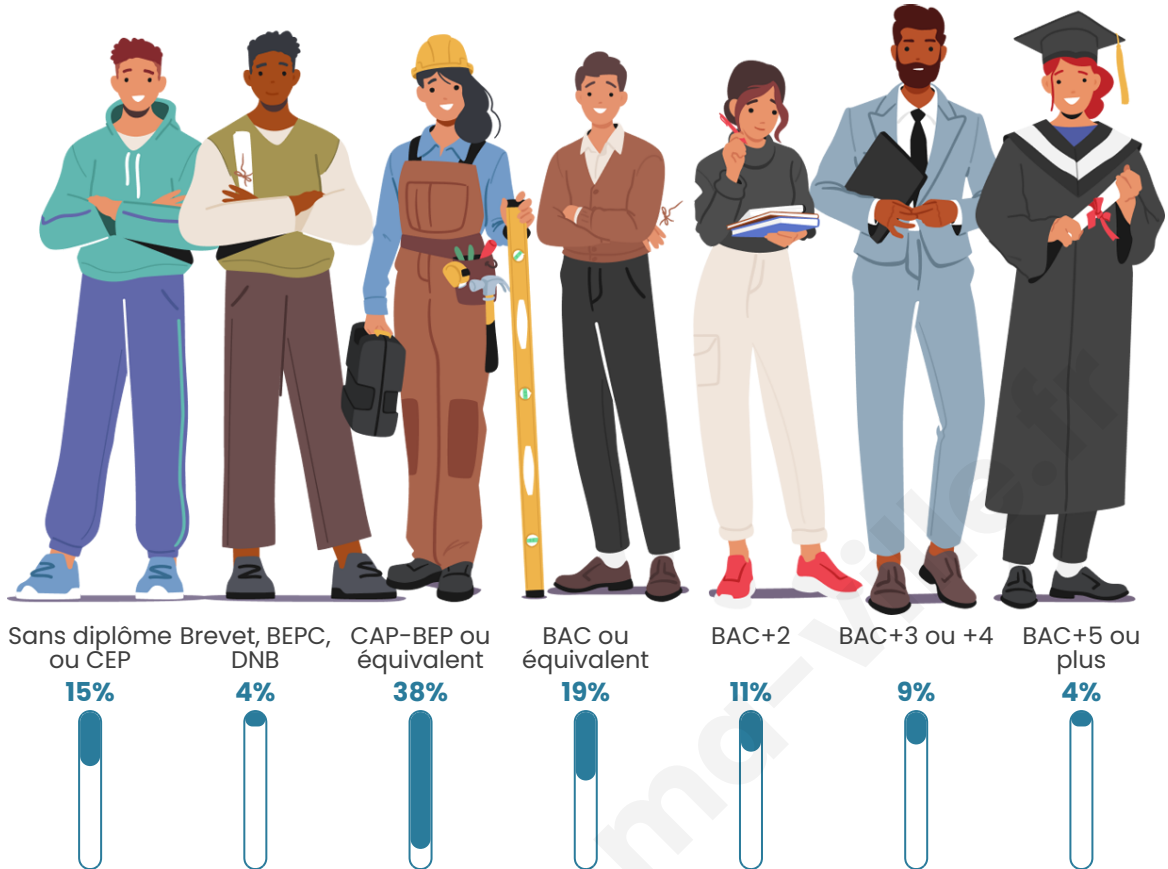

793

Age moyen

40 ans

Pop active

54.1%

Taux chômage

5.9%

Pop densité

Tranche d'âge

Activité professionnelle

Niveau de diplôme

Composition des ménages

Profils électoraux

Premier tour

	Marine LE PEN	29.74 %
	Emmanuel MACRON	24.35 %
	Jean-Luc MÉLENCHON	18.75 %
	Éric ZEMMOUR	6.47 %
	Valérie PÉCRESE	5.39 %
	Jean LASSALLE	4.31 %
	Yannick JADOT	4.09 %
	Nicolas DUPONT-AIGNAN	2.16 %
	Fabien ROUSSEL	1.94 %
	Anne HIDALGO	1.72 %
	Nathalie ARTHAUD	0.65 %
	Philippe POUTOU	0.43 %