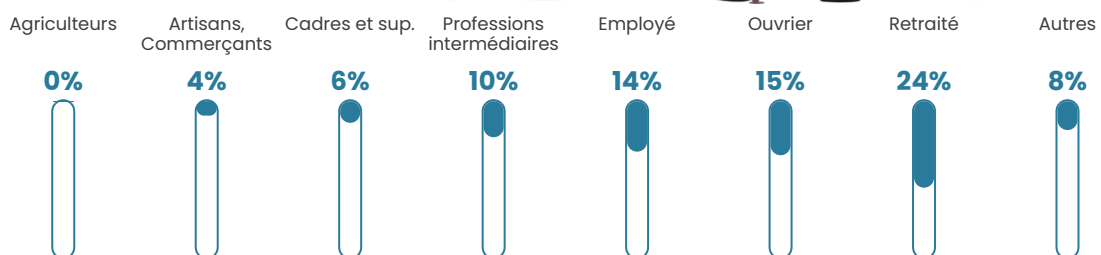

50 h/km²

Revenu moyen

24 140 €/an

Evolution du nombre d'habitants

Sources : Institut national de la statistique et des études économiques (insee) selon Les dernières parutions officielles de 2024 portant sur les années 2020, 2021 et 2022.

Tranche d'âge

Activité professionnelle

Niveau de diplôme

Composition des ménages

Profils électoraux

Premier tour

	Marine LE PEN	29.74 %
	Emmanuel MACRON	24.35 %
	Jean-Luc MÉLENCHON	18.75 %
	Éric ZEMMOUR	6.47 %
	Valérie PÉCRESE	5.39 %
	Jean LASSALLE	4.31 %
	Yannick JADOT	4.09 %
	Nicolas DUPONT-AIGNAN	2.16 %
	Fabien ROUSSEL	1.94 %
	Anne HIDALGO	1.72 %
	Nathalie ARTHAUD	0.65 %
	Philippe POUTOU	0.43 %