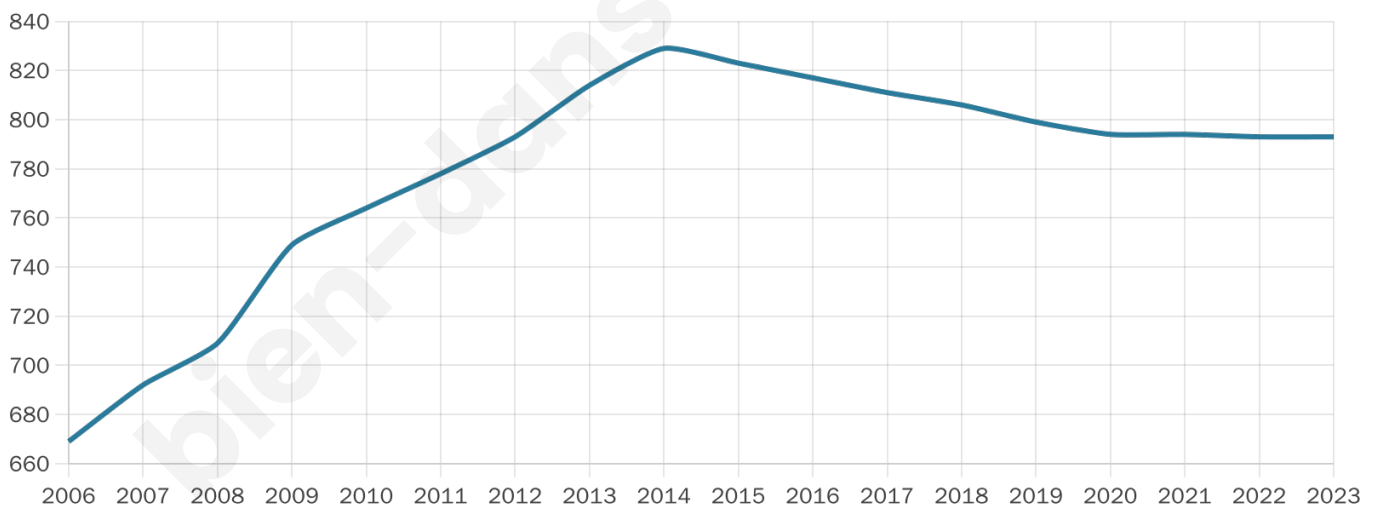

793

Age moyen

40 ans

Pop active

54.1%

Taux chômage

5.9%

Pop densité

50 h/km²

Revenu moyen

24 140 €/an

Evolution du nombre d'habitants

Sources : Institut national de la statistique et des études économiques (insee) selon Les dernières parutions officielles de 2024 portant sur les années 2020, 2021 et 2022.