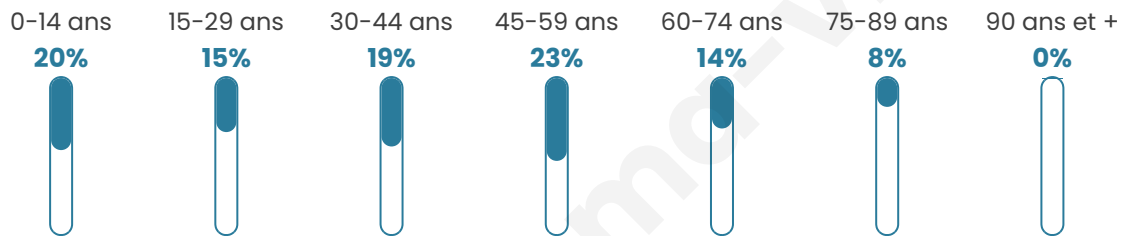

793

Age moyen

40 ans

Pop active

54.1%

Taux chômage

5.9%

Pop densité

50 h/km²

Revenu moyen

24 140 €/an

Evolution du nombre d'habitants

Sources : Institut national de la statistique et des études économiques (insee) selon Les dernières parutions officielles de 2024 portant sur les années 2020, 2021 et 2022.

Tranche d'âge

Activité professionnelle

Niveau de diplôme

Composition des ménages

Profils électoraux

Premier tour

	Marine LE PEN	29.74 %
	Emmanuel MACRON	24.35 %
	Jean-Luc MÉLENCHON	18.75 %
	Éric ZEMMOUR	6.47 %
	Valérie PÉCRESE	5.39 %
	Jean LASSALLE	4.31 %
	Yannick JADOT	4.09 %
	Nicolas DUPONT-AIGNAN	2.16 %
	Fabien ROUSSEL	1.94 %
	Anne HIDALGO	1.72 %
	Nathalie ARTHAUD	0.65 %
	Philippe POUTOU	0.43 %

616 inscrits

Participation : 76.95%

Votes blancs : 1.05%

Votes nuls : 1.05%

Second tour

	Emmanuel MACRON	48,97 %
	Marine LE PEN	51,03 %

616 inscrits

Participation : 77.76%