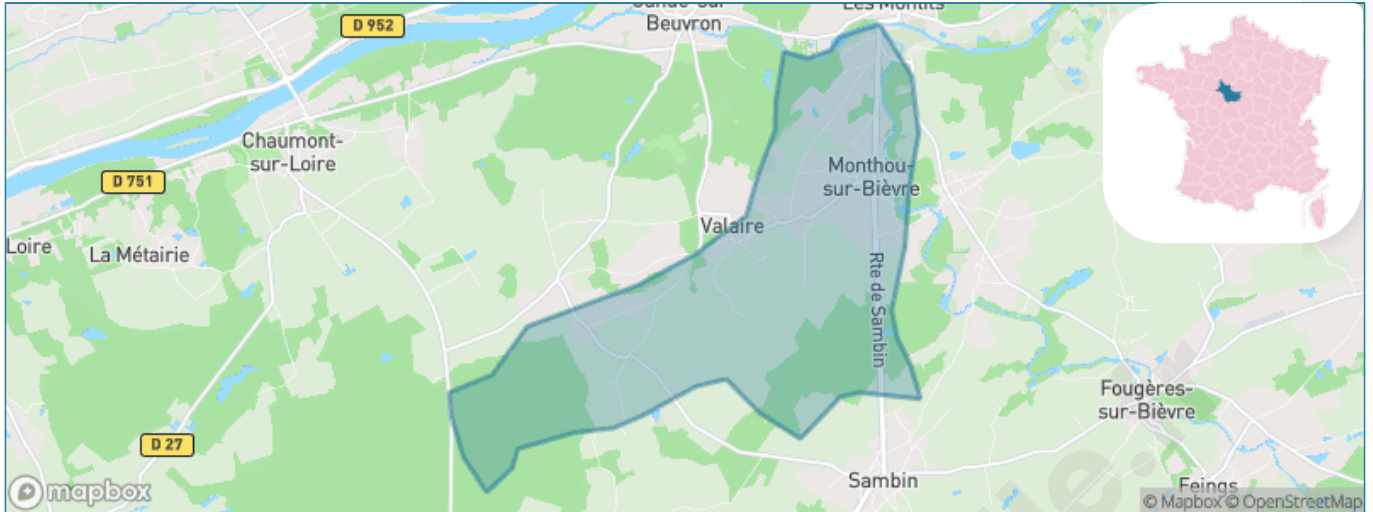

Version web

Ville de Monthou-sur-Bièvre

Présenté par

BIEN dans ma **VILLE** 

Sommaire

Situation géographique	3
Statistiques sur la population	4
Evolution du nombre d'habitants	4
Tranche d'âge	5
<i>0-14 ans</i>	5
<i>15-29 ans</i>	5
<i>30-44 ans</i>	5
<i>45-59 ans</i>	5
<i>60-74 ans</i>	5
<i>75-89 ans</i>	5
<i>90 ans et +</i>	5
Activité professionnelle	5
<i>Agriculteurs</i>	5
<i>Artisans, Commerçants</i>	5
<i>Cadres et sup.</i>	5
<i>Professions intermédiaires</i>	5
<i>Employé</i>	5
<i>Ouvrier</i>	5
<i>Retraité</i>	5
<i>Autres</i>	5
Niveau de diplôme	6
<i>Sans diplôme ou CEP</i>	6
<i>Brevet, BEPC, DNB</i>	6
<i>CAP-BEP ou équivalent</i>	6
<i>BAC ou équivalent</i>	6
<i>BAC+2</i>	6
<i>BAC+3 ou +4</i>	6
<i>BAC+5 ou plus</i>	6
Composition des ménages	6
<i>Couple sans enfant</i>	6
<i>Couple avec enfant(s)</i>	6
<i>Famille monoparentale</i>	6
<i>Colocation / Autre</i>	6
<i>Personnes seules</i>	6
Profils électoraux	7
<i>Premier tour</i>	7
Sécurité	8
<i>Evolution du nombre d'infractions</i>	8
<i>Pour comparer</i>	9
Services à la population	10
<i>Commerce</i>	10
<i>Éducation</i>	10
<i>Villes autour de Monthou-sur-Bièvre</i>	12

Situation géographique

i Informations clés

- **Région** : Centre-Val de Loire
- **Département** : Loir-et-Cher
- **Code postal** : 41120
- **Superficie** : 16 km²

Statistiques sur la population

Nombre d'habitants