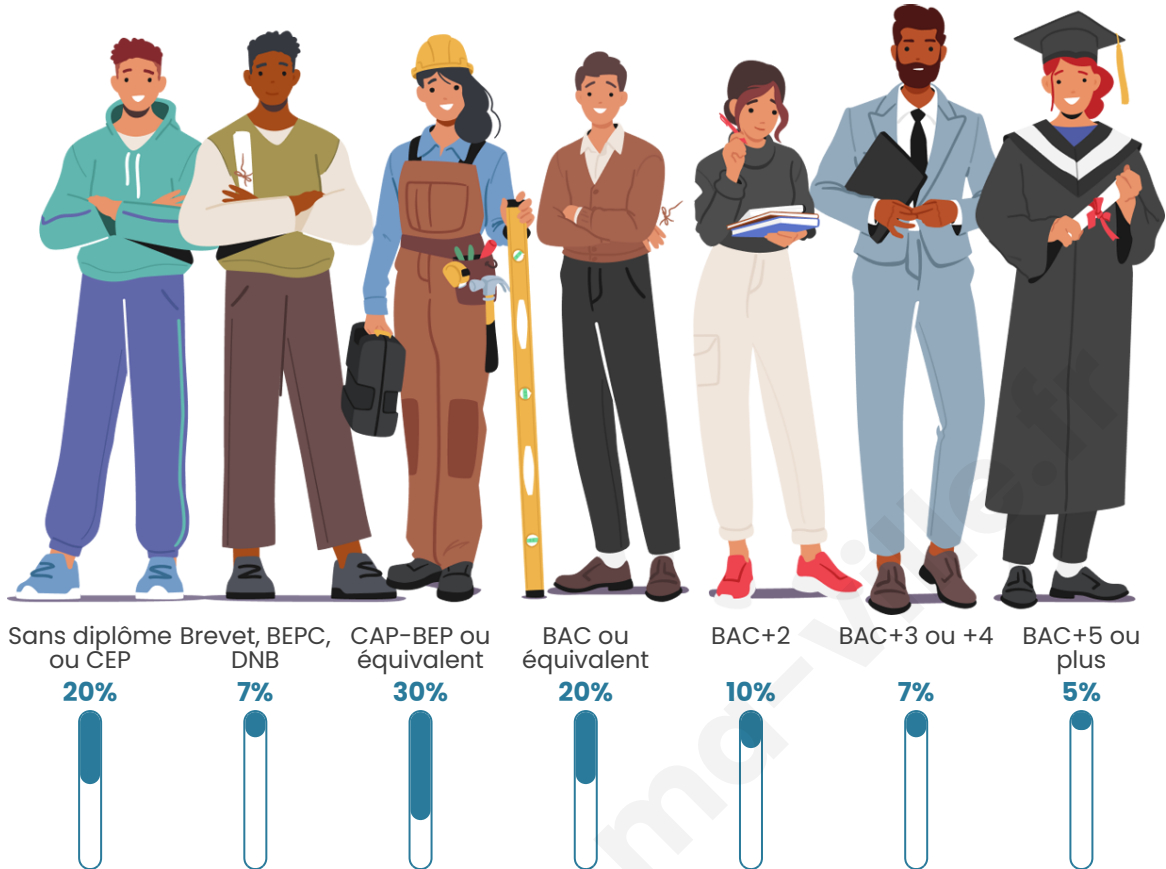

643

Age moyen

39 ans

Pop active

52.4%

Taux chômage

3.7%

Pop densité

Tranche d'âge

Activité professionnelle

Niveau de diplôme

Composition des ménages

Profils électoraux

Premier tour

	Marine LE PEN	28.61 %
	Emmanuel MACRON	26.80 %
	Jean-Luc MÉLENCHON	21.13 %
	Valérie PÉCRESSÉ	4.90 %
	Nicolas DUPONT-AIGNAN	3.87 %
	Jean LASSALLE	3.61 %
	Yannick JADOT	3.35 %
	Éric ZEMMOUR	3.09 %
	Fabien ROUSSEL	1.55 %
	Philippe POUTOU	1.55 %
	Anne HIDALGO	1.03 %
	Nathalie ARTHAUD	0.52 %