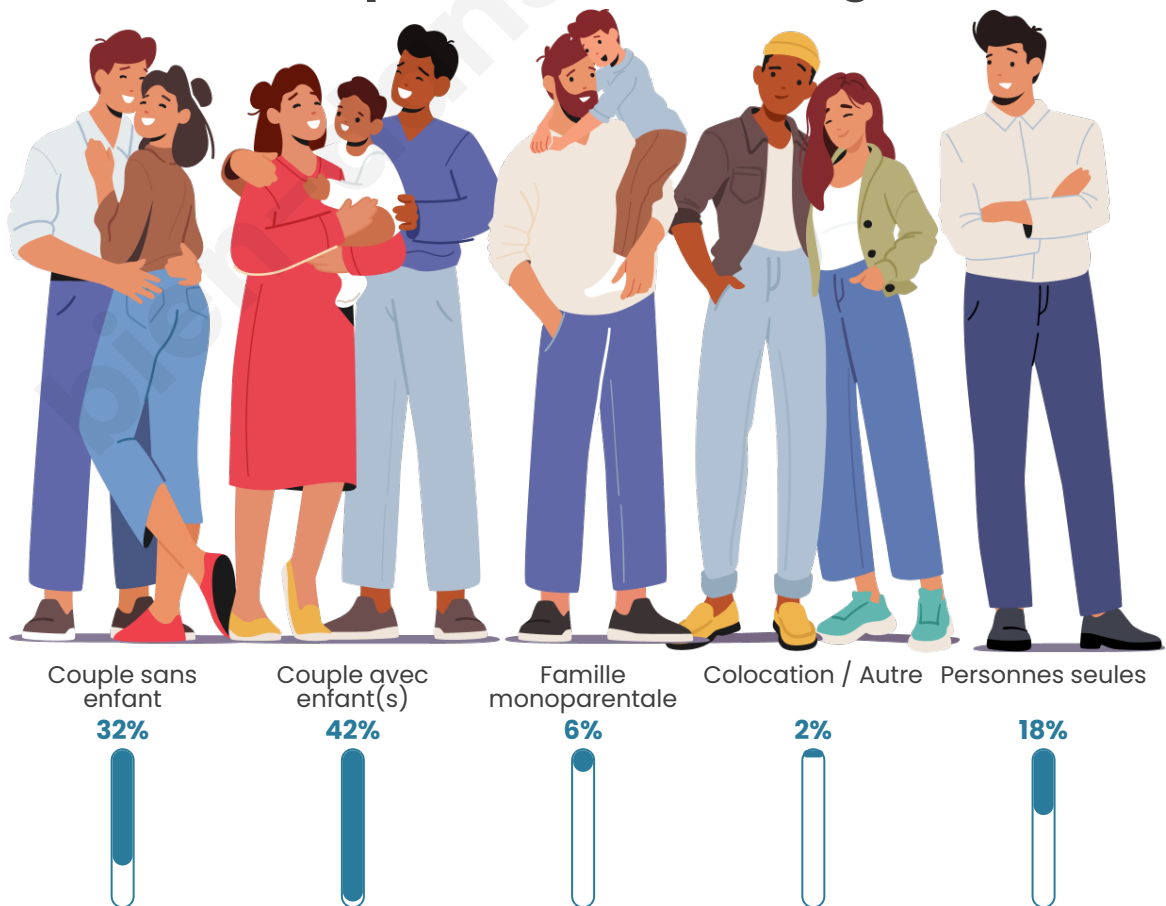

Tranche d'âge

Activité professionnelle

Niveau de diplôme

Composition des ménages

Profils électoraux

Premier tour

	Marine LE PEN	28.61 %
	Emmanuel MACRON	26.80 %
	Jean-Luc MÉLENCHON	21.13 %
	Valérie PÉCRESSÉ	4.90 %
	Nicolas DUPONT-AIGNAN	3.87 %
	Jean LASSALLE	3.61 %
	Yannick JADOT	3.35 %
	Éric ZEMMOUR	3.09 %
	Fabien ROUSSEL	1.55 %
	Philippe POUTOU	1.55 %
	Anne HIDALGO	1.03 %
	Nathalie ARTHAUD	0.52 %