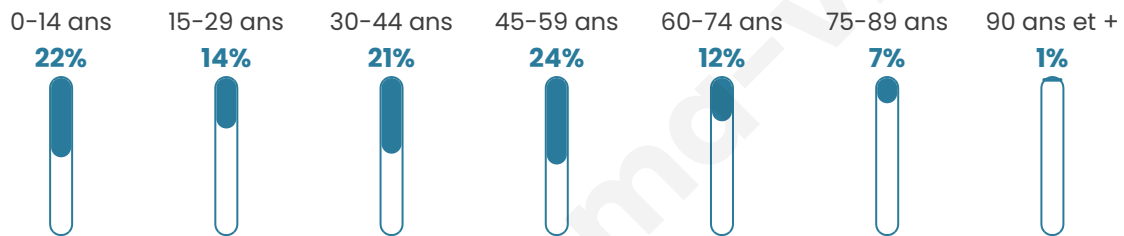

643

Age moyen

39 ans

Pop active

52.4%

Taux chômage

3.7%

Pop densité

19 h/km²

Revenu moyen

22 850 €/an

Evolution du nombre d'habitants

Sources : Institut national de la statistique et des études économiques (insee) selon Les dernières parutions officielles de 2024 portant sur les années 2020, 2021 et 2022.

Tranche d'âge

Activité professionnelle

Niveau de diplôme

Composition des ménages

Profils électoraux

Premier tour

	Marine LE PEN	28.61 %
	Emmanuel MACRON	26.80 %
	Jean-Luc MÉLENCHON	21.13 %
	Valérie PÉCRESSÉ	4.90 %
	Nicolas DUPONT-AIGNAN	3.87 %
	Jean LASSALLE	3.61 %
	Yannick JADOT	3.35 %
	Éric ZEMMOUR	3.09 %
	Fabien ROUSSEL	1.55 %
	Philippe POUTOU	1.55 %
	Anne HIDALGO	1.03 %
	Nathalie ARTHAUD	0.52 %

493 inscrits

Participation : 81.74%

Votes blancs : 2.23%

Votes nuls : 1.49%

Second tour

	Emmanuel MACRON	48,72 %
	Marine LE PEN	51,28 %

493 inscrits

Participation : 79.51%