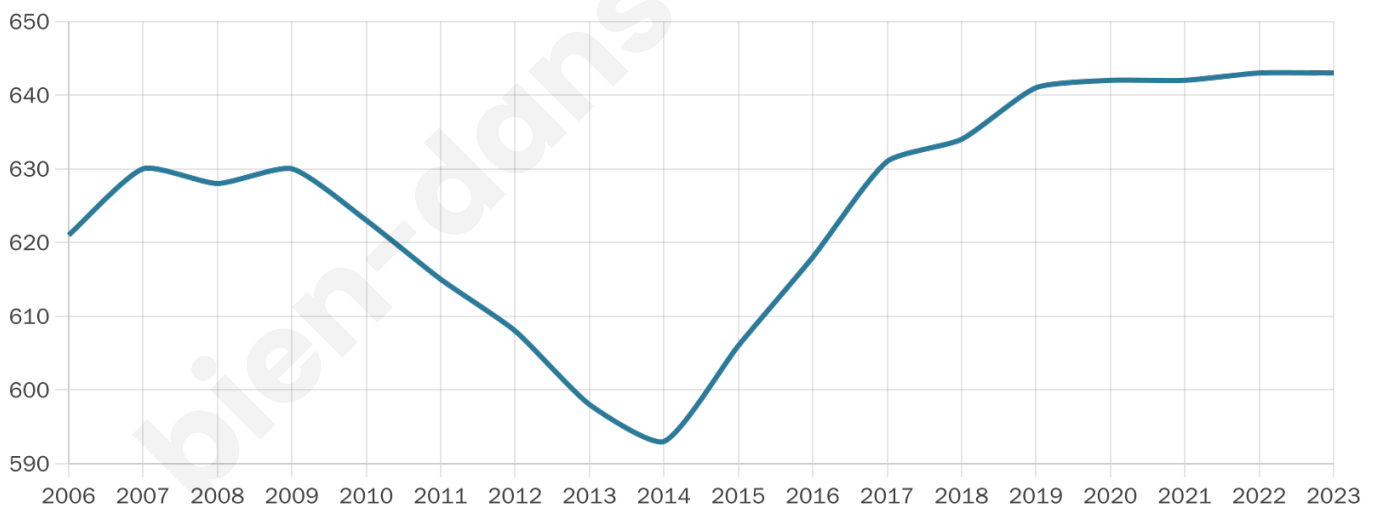

643

Age moyen

39 ans

Pop active

52.4%

Taux chômage

3.7%

Pop densité

19 h/km²

Revenu moyen

22 850 €/an

Evolution du nombre d'habitants

Sources : Institut national de la statistique et des études économiques (insee) selon Les dernières parutions officielles de 2024 portant sur les années 2020, 2021 et 2022.