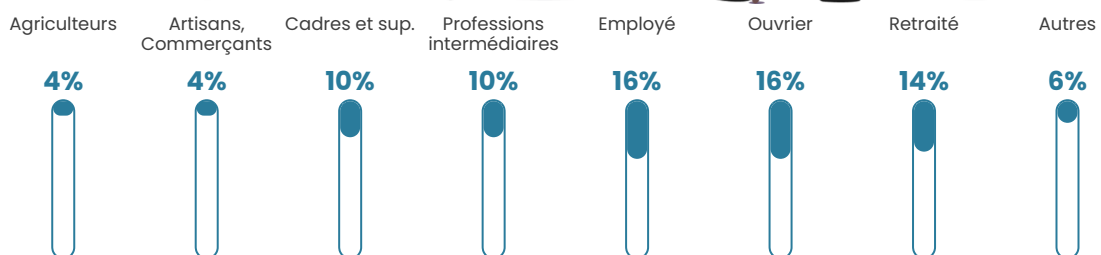

643

Age moyen

39 ans

Pop active

52.4%

Taux chômage

3.7%

Pop densité

19 h/km²

Revenu moyen

22 850 €/an

Evolution du nombre d'habitants

Sources : Institut national de la statistique et des études économiques (insee) selon Les dernières parutions officielles de 2024 portant sur les années 2020, 2021 et 2022.

Tranche d'âge

Activité professionnelle

Niveau de diplôme

Composition des ménages

Profils électoraux

Premier tour

	Marine LE PEN	28.61 %
	Emmanuel MACRON	26.80 %
	Jean-Luc MÉLENCHON	21.13 %
	Valérie PÉCRESSÉ	4.90 %
	Nicolas DUPONT-AIGNAN	3.87 %
	Jean LASSALLE	3.61 %
	Yannick JADOT	3.35 %
	Éric ZEMMOUR	3.09 %
	Fabien ROUSSEL	1.55 %
	Philippe POUTOU	1.55 %
	Anne HIDALGO	1.03 %
	Nathalie ARTHAUD	0.52 %