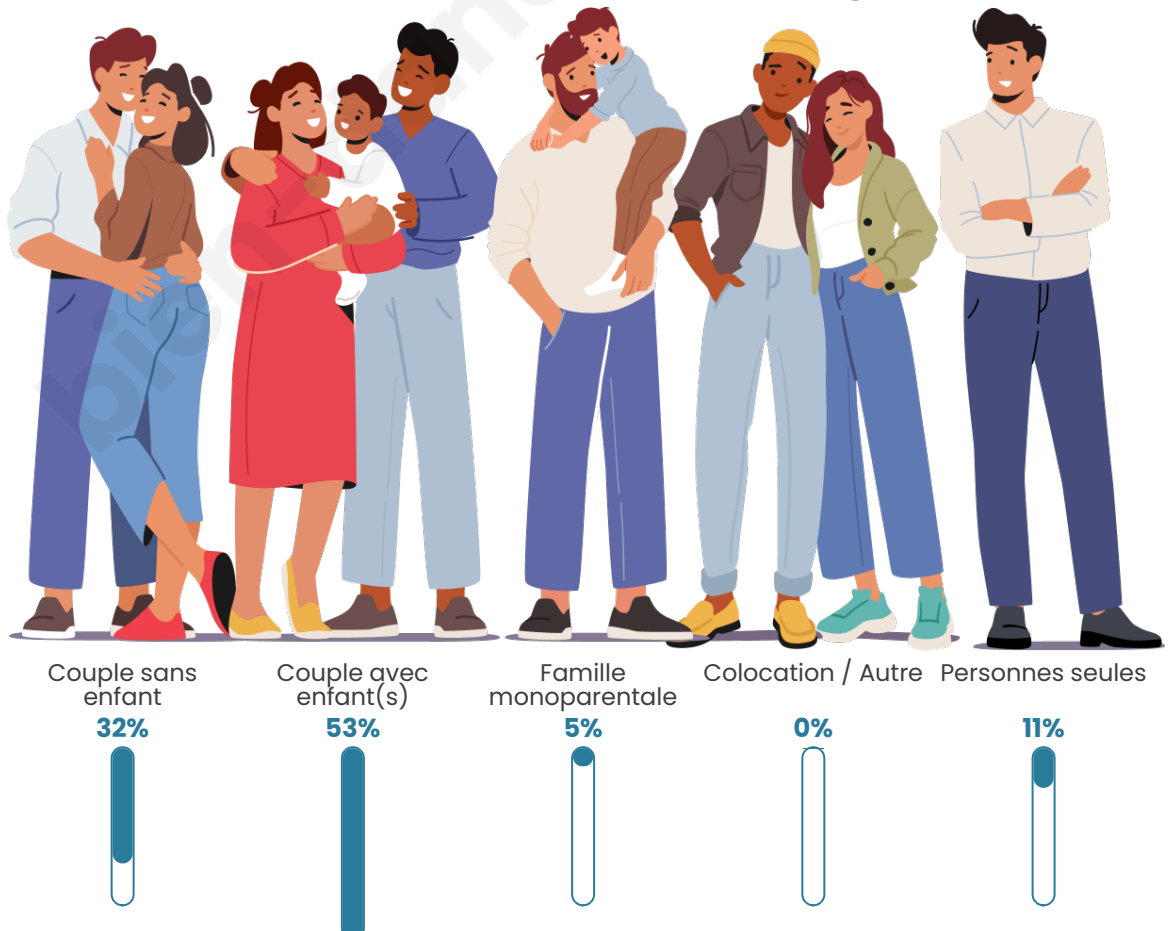

Tranche d'âge

Activité professionnelle

Niveau de diplôme

Composition des ménages

Profils électoraux

Premier tour

	Marine LE PEN	39.45 %
	Emmanuel MACRON	24.77 %
	Jean-Luc MÉLENCHON	11.01 %
	Nicolas DUPONT-AIGNAN	6.42 %
	Fabien ROUSSEL	5.50 %
	Yannick JADOT	3.67 %
	Valérie PÉCRESE	2.75 %
	Éric ZEMMOUR	1.83 %
	Anne HIDALGO	1.83 %
	Philippe POUTOU	1.83 %
	Jean LASSALLE	0.92 %
	Nathalie ARTHAUD	0.00 %

131 inscrits

Participation : 85.5%
Votes blancs : 2.68%
Votes nuls : 0.00%

Second tour

	Emmanuel MACRON	43 %
	Marine LE PEN	57 %

131 inscrits

Participation : 83.21%
Votes blancs : 8.26%
Votes nuls : 0%

Sécurité