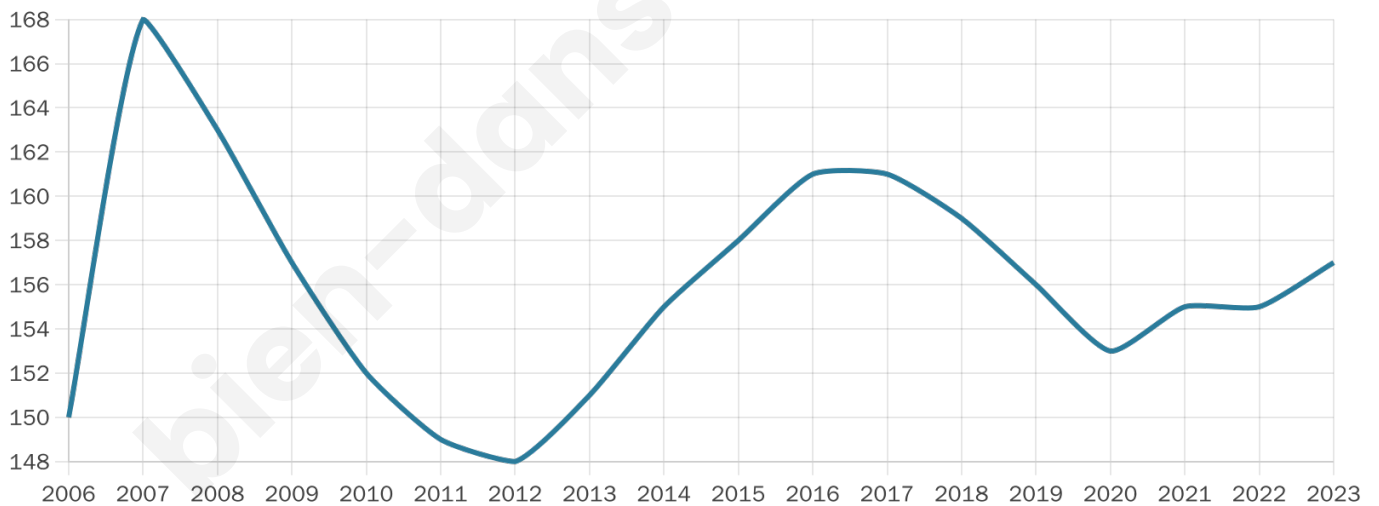

40 ans

Pop active

49.7%

Taux chômage

12.4%

Pop densité

22 h/km²

Revenu moyen

20 750 €/an

Evolution du nombre d'habitants

Sources : Institut national de la statistique et des études économiques (insee) selon Les dernières parutions officielles de 2024 portant sur les années 2020, 2021 et 2022.