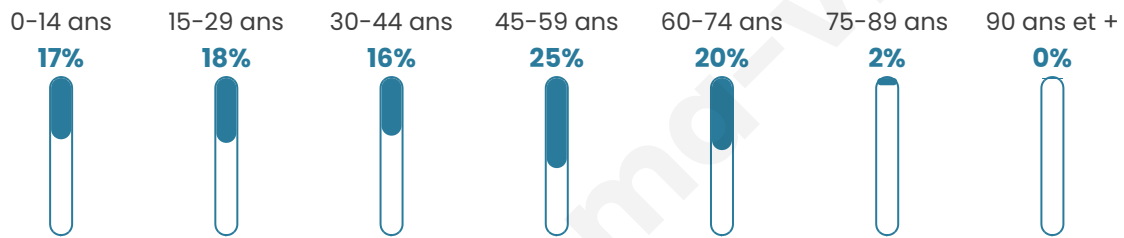

Situation géographique

i Informations clés

- **Région** : Hauts-de-France
- **Département** : Aisne
- **Code postal** : 02400
- **Superficie** : 7 km²

Statistiques sur la population

Nombre d'habitants

157

Age moyen

40 ans

Pop active

49.7%

Taux chômage

12.4%

Pop densité

22 h/km²

Revenu moyen

Tranche d'âge

Activité professionnelle

Niveau de diplôme

Composition des ménages

Profils électoraux

Premier tour

	Marine LE PEN	39.45 %
	Emmanuel MACRON	24.77 %
	Jean-Luc MÉLENCHON	11.01 %
	Nicolas DUPONT-AIGNAN	6.42 %
	Fabien ROUSSEL	5.50 %
	Yannick JADOT	3.67 %
	Valérie PÉCRESE	2.75 %
	Éric ZEMMOUR	1.83 %
	Anne HIDALGO	1.83 %
	Philippe POUTOU	1.83 %
	Jean LASSALLE	0.92 %
	Nathalie ARTHAUD	0.00 %