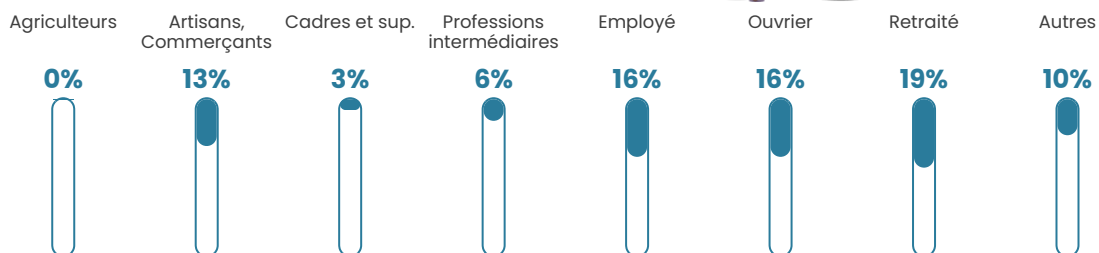

40 ans

Pop active

49.7%

Taux chômage

12.4%

Pop densité

22 h/km²

Revenu moyen

20 750 €/an

Evolution du nombre d'habitants

Sources : Institut national de la statistique et des études économiques (insee) selon Les dernières parutions officielles de 2024 portant sur les années 2020, 2021 et 2022.

Tranche d'âge

Activité professionnelle

Niveau de diplôme

Composition des ménages

Profils électoraux

Premier tour

	Marine LE PEN	39.45 %
	Emmanuel MACRON	24.77 %
	Jean-Luc MÉLENCHON	11.01 %
	Nicolas DUPONT-AIGNAN	6.42 %
	Fabien ROUSSEL	5.50 %
	Yannick JADOT	3.67 %
	Valérie PÉCRESE	2.75 %
	Éric ZEMMOUR	1.83 %
	Anne HIDALGO	1.83 %
	Philippe POUTOU	1.83 %
	Jean LASSALLE	0.92 %
	Nathalie ARTHAUD	0.00 %