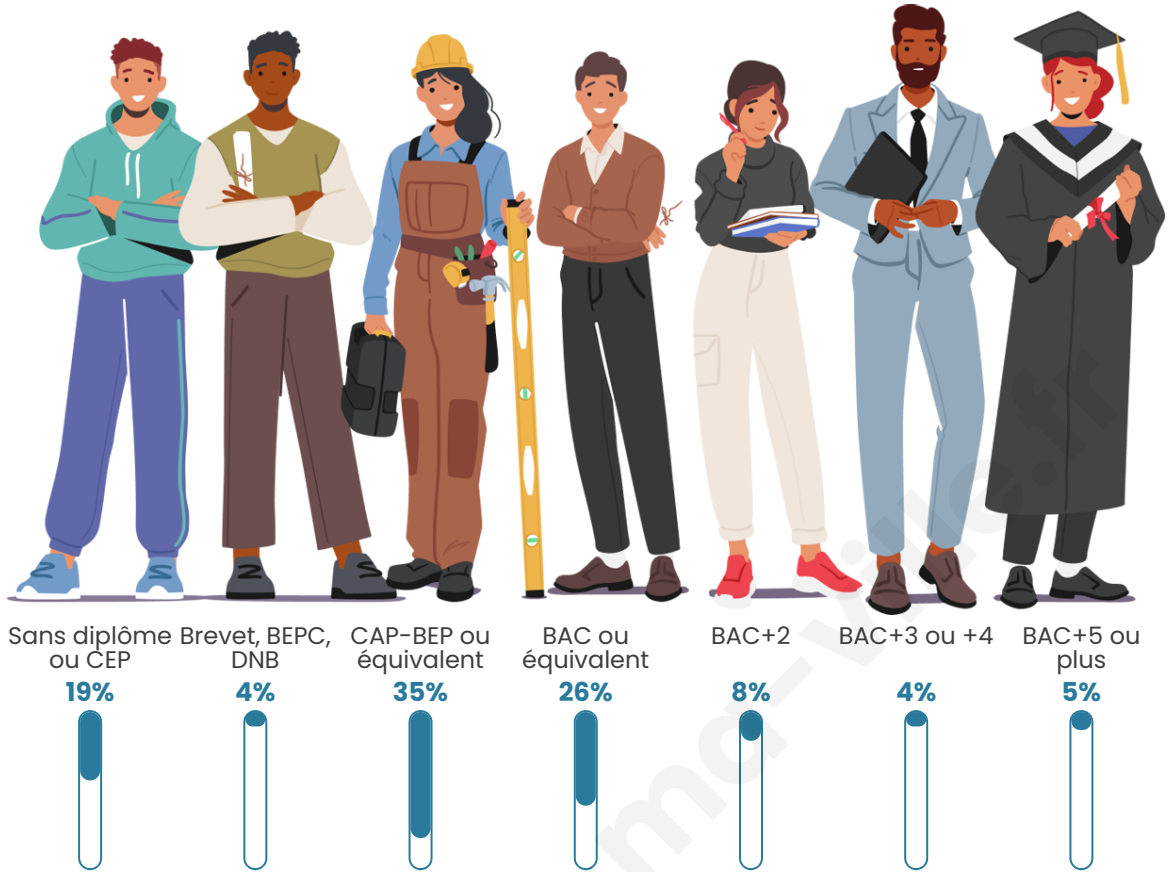

Tranche d'âge

Activité professionnelle

Niveau de diplôme

Composition des ménages

Profils électoraux

Premier tour

	Marine LE PEN	39.45 %
	Emmanuel MACRON	24.77 %
	Jean-Luc MÉLENCHON	11.01 %
	Nicolas DUPONT-AIGNAN	6.42 %
	Fabien ROUSSEL	5.50 %
	Yannick JADOT	3.67 %
	Valérie PÉCRESE	2.75 %
	Éric ZEMMOUR	1.83 %
	Anne HIDALGO	1.83 %
	Philippe POUTOU	1.83 %
	Jean LASSALLE	0.92 %
	Nathalie ARTHAUD	0.00 %