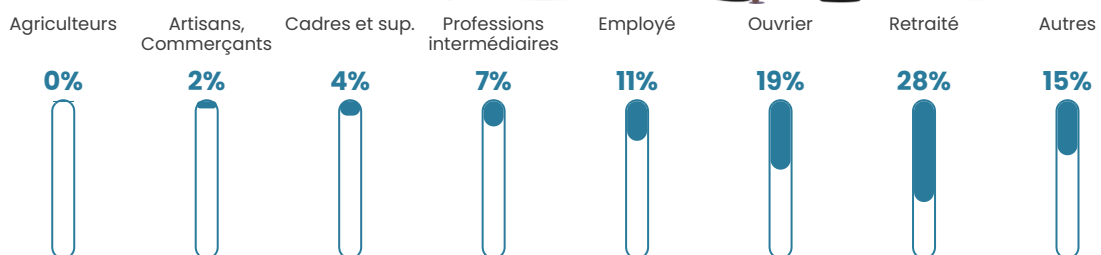

45 ans

Pop active

42.8%

Taux chômage

15.1%

Pop densité

67 h/km²

Revenu moyen

20 270 €/an

Evolution du nombre d'habitants

Sources : Institut national de la statistique et des études économiques (insee) selon Les dernières parutions officielles de 2024 portant sur les années 2020, 2021 et 2022.

Tranche d'âge

Activité professionnelle

Niveau de diplôme

Composition des ménages

Profils électoraux

Premier tour

	Marine LE PEN	41.47 %
	Emmanuel MACRON	19.96 %
	Jean-Luc MÉLENCHON	16.15 %
	Éric ZEMMOUR	5.90 %
	Fabien ROUSSEL	4.08 %
	Valérie PÉCRESSE	3.63 %
	Jean LASSALLE	2.27 %
	Yannick JADOT	1.91 %
	Nicolas DUPONT-AIGNAN	1.63 %
	Philippe POUTOU	1.09 %
	Nathalie ARTHAUD	1.00 %
	Anne HIDALGO	0.91 %