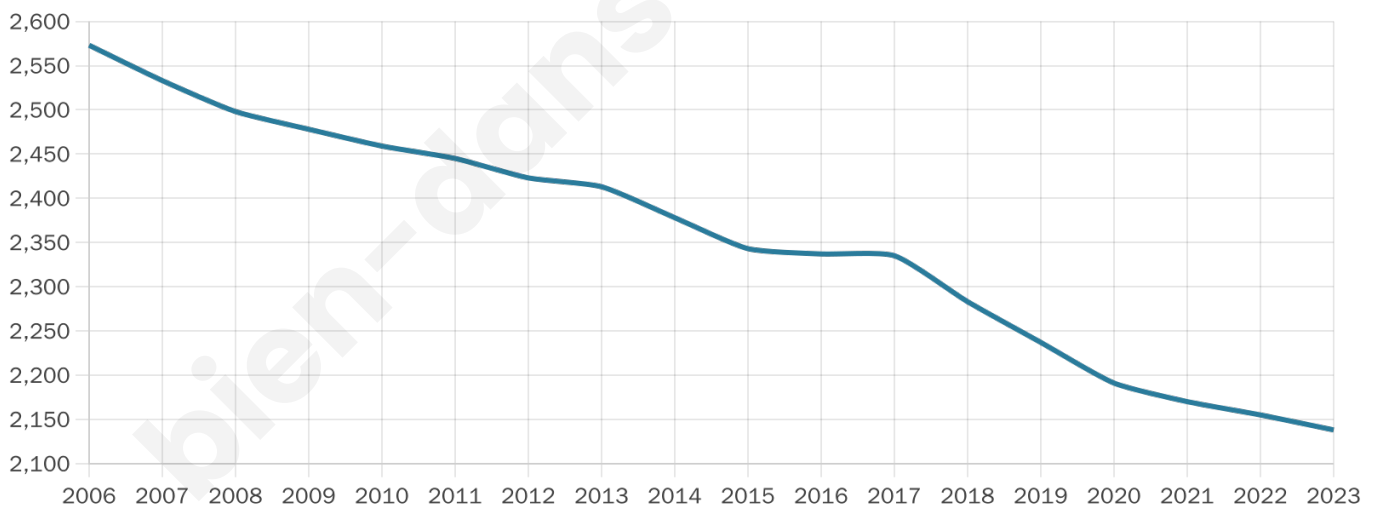

45 ans

Pop active

42.8%

Taux chômage

15.1%

Pop densité

67 h/km²

Revenu moyen

20 270 €/an

Evolution du nombre d'habitants

Sources : Institut national de la statistique et des études économiques (insee) selon Les dernières parutions officielles de 2024 portant sur les années 2020, 2021 et 2022.