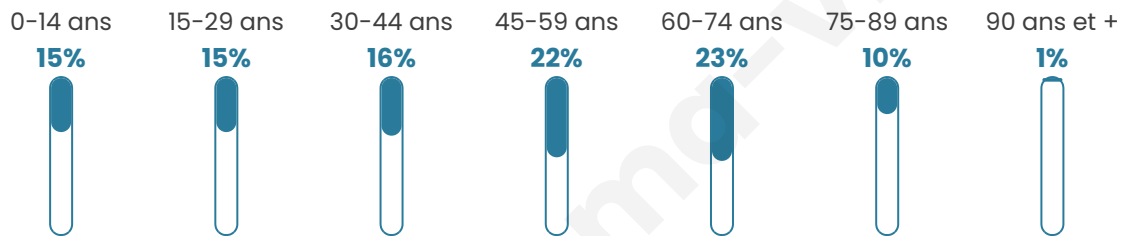

45 ans

Pop active

42.8%

Taux chômage

15.1%

Pop densité

67 h/km²

Revenu moyen

20 270 €/an

Evolution du nombre d'habitants

Sources : Institut national de la statistique et des études économiques (insee) selon Les dernières parutions officielles de 2024 portant sur les années 2020, 2021 et 2022.

Tranche d'âge

Activité professionnelle

Niveau de diplôme

Composition des ménages

Profils électoraux

Premier tour

	Marine LE PEN	41.47 %
	Emmanuel MACRON	19.96 %
	Jean-Luc MÉLENCHON	16.15 %
	Éric ZEMMOUR	5.90 %
	Fabien ROUSSEL	4.08 %
	Valérie PÉCRESSE	3.63 %
	Jean LASSALLE	2.27 %
	Yannick JADOT	1.91 %
	Nicolas DUPONT-AIGNAN	1.63 %
	Philippe POUTOU	1.09 %
	Nathalie ARTHAUD	1.00 %
	Anne HIDALGO	0.91 %