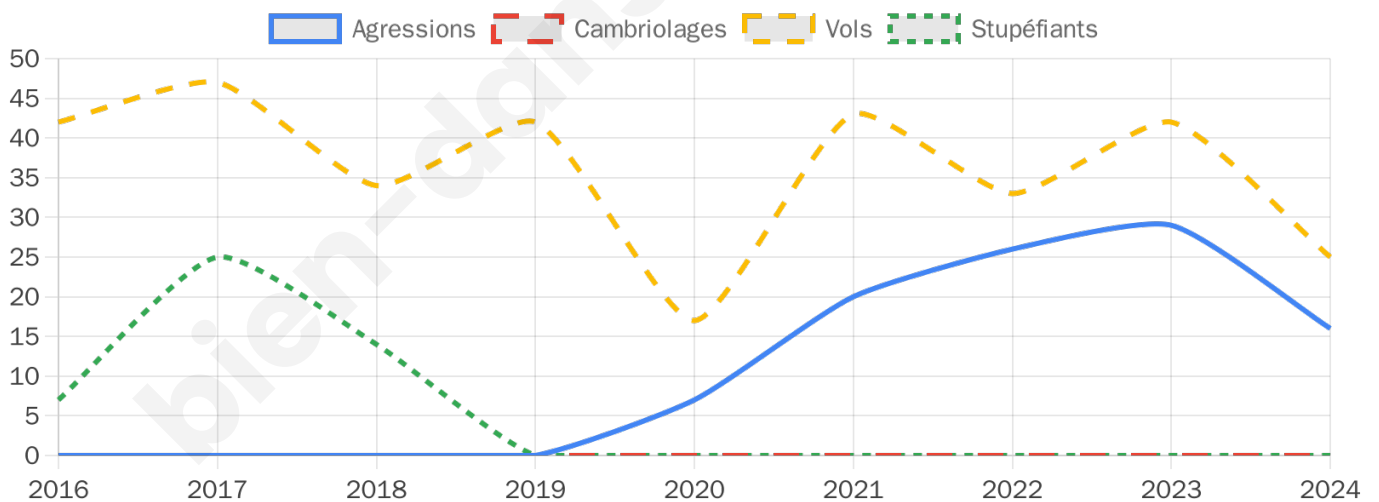

1 518 inscrits

Participation : 74.51%

Votes blancs : 1.59%

Votes nuls : 0.97%

Second tour

	Emmanuel MACRON	35,06 %
	Marine LE PEN	64,94 %

1 518 inscrits

Participation : 73.85%

Votes blancs : 6.07%

Votes nuls : 2.59%

Sécurité

Agressions physiques / sexuelles

16

Cambriolages

0

Vols / dégradations

25

Stupéfiants

0

Evolution du nombre d'infractions

Pour comparer

(en proportion du nombre d'habitants)

Sources : Bases statistiques communale, départementale et régionale de la délinquance enregistrée par la police et la gendarmerie nationales selon les dernières parutions officielles de 2025 portant sur l'année 2024 ([data.gouv](https://data.gouv.fr)).