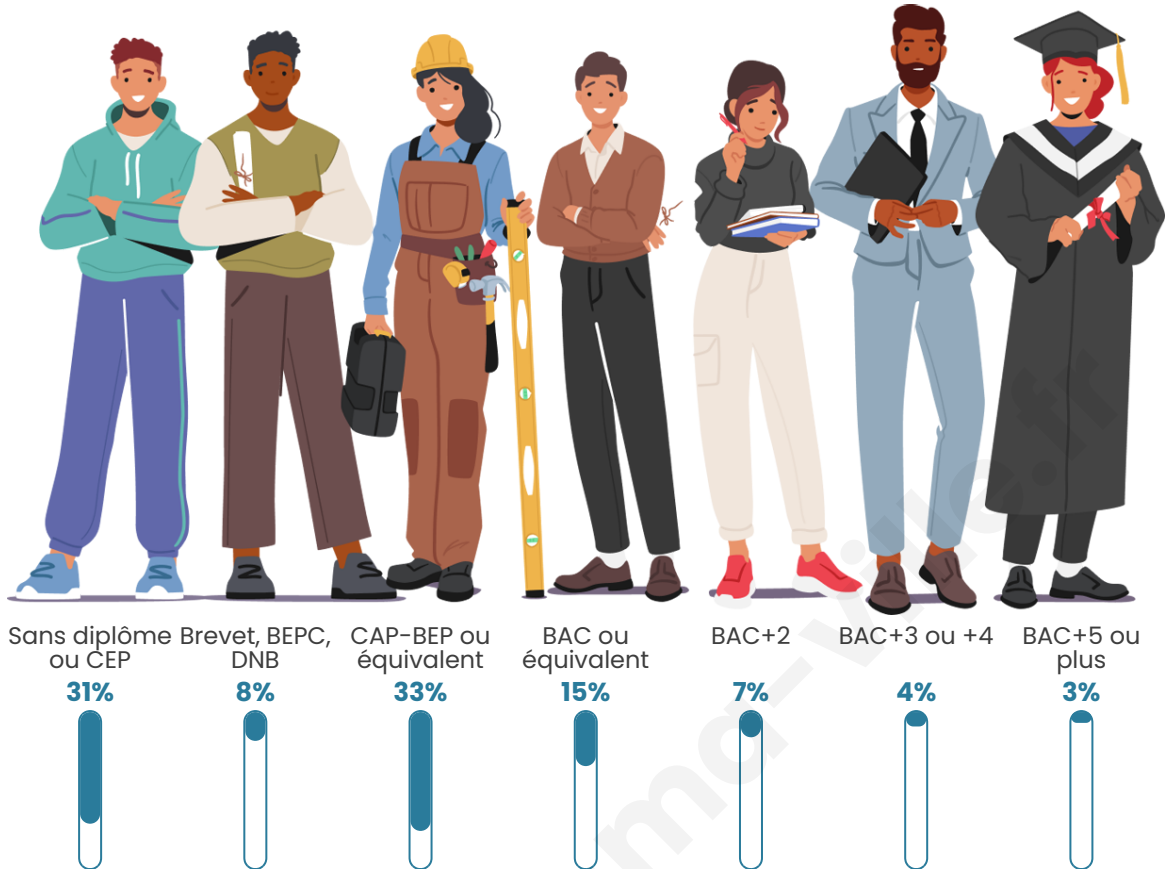

Tranche d'âge

Activité professionnelle

Niveau de diplôme

Composition des ménages

Profils électoraux

Premier tour

	Marine LE PEN	41.47 %
	Emmanuel MACRON	19.96 %
	Jean-Luc MÉLENCHON	16.15 %
	Éric ZEMMOUR	5.90 %
	Fabien ROUSSEL	4.08 %
	Valérie PÉCRESSE	3.63 %
	Jean LASSALLE	2.27 %
	Yannick JADOT	1.91 %
	Nicolas DUPONT-AIGNAN	1.63 %
	Philippe POUTOU	1.09 %
	Nathalie ARTHAUD	1.00 %
	Anne HIDALGO	0.91 %