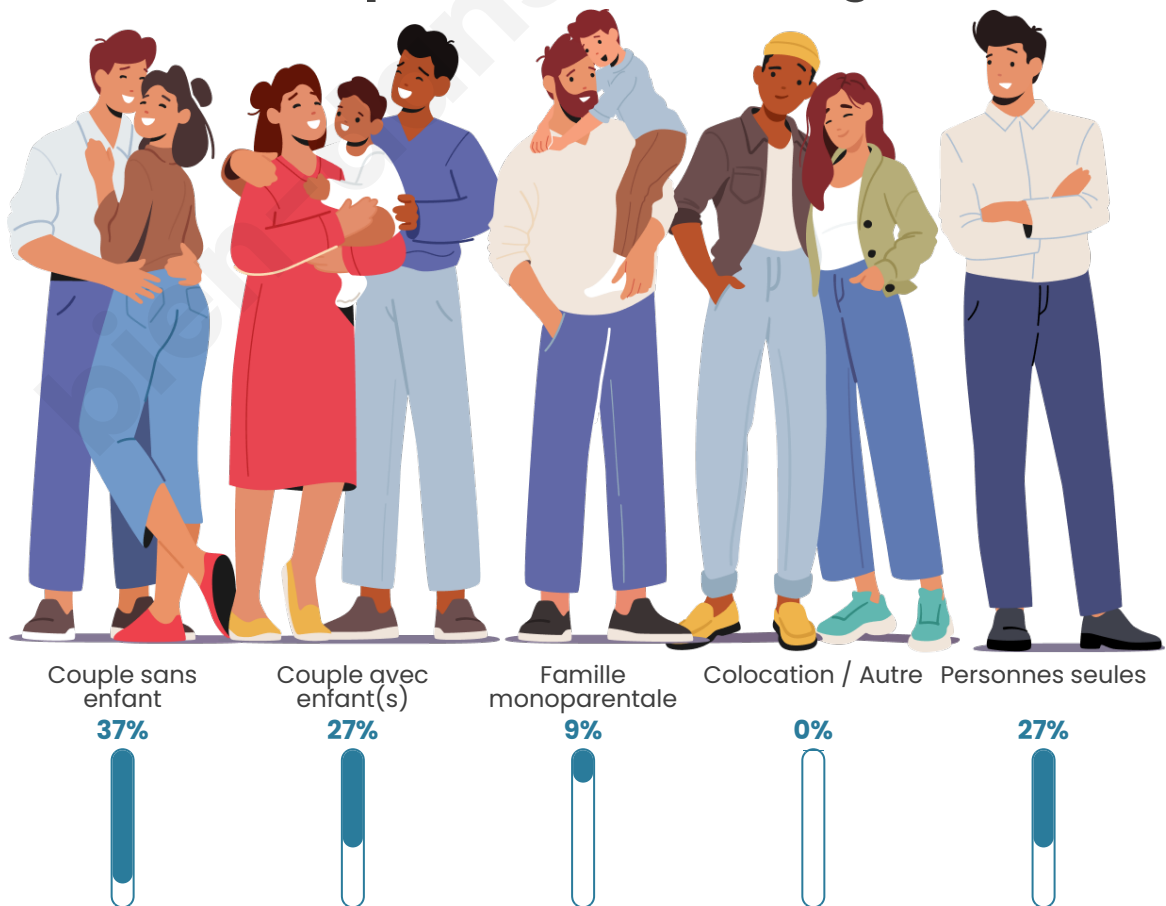

Tranche d'âge

Activité professionnelle

Niveau de diplôme

Composition des ménages

Profils électoraux

Premier tour

	Marine LE PEN	41.47 %
	Emmanuel MACRON	19.96 %
	Jean-Luc MÉLENCHON	16.15 %
	Éric ZEMMOUR	5.90 %
	Fabien ROUSSEL	4.08 %
	Valérie PÉCRESSE	3.63 %
	Jean LASSALLE	2.27 %
	Yannick JADOT	1.91 %
	Nicolas DUPONT-AIGNAN	1.63 %
	Philippe POUTOU	1.09 %
	Nathalie ARTHAUD	1.00 %
	Anne HIDALGO	0.91 %