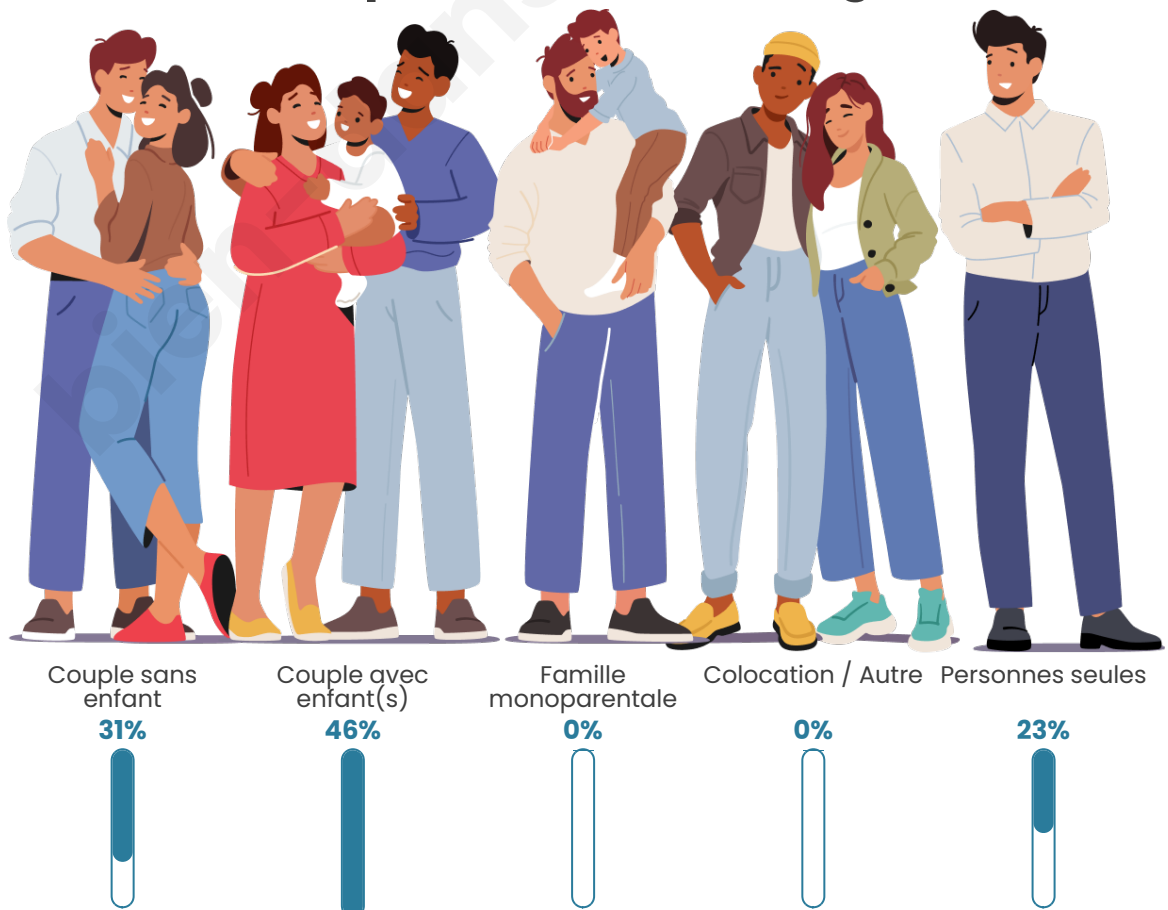

Tranche d'âge

Activité professionnelle

Niveau de diplôme

Composition des ménages

Profils électoraux

Premier tour

	Marine LE PEN	24.62 %
	Emmanuel MACRON	20.00 %
	Jean-Luc MÉLENCHON	16.92 %
	Jean LASSALLE	15.38 %
	Valérie PÉCRESSÉ	10.77 %
	Éric ZEMMOUR	7.69 %
	Fabien ROUSSEL	3.08 %
	Yannick JADOT	1.54 %
	Nathalie ARTHAUD	0.00 %
	Anne HIDALGO	0.00 %
	Philippe POUTOU	0.00 %
	Nicolas DUPONT- AIGNAN	0.00 %