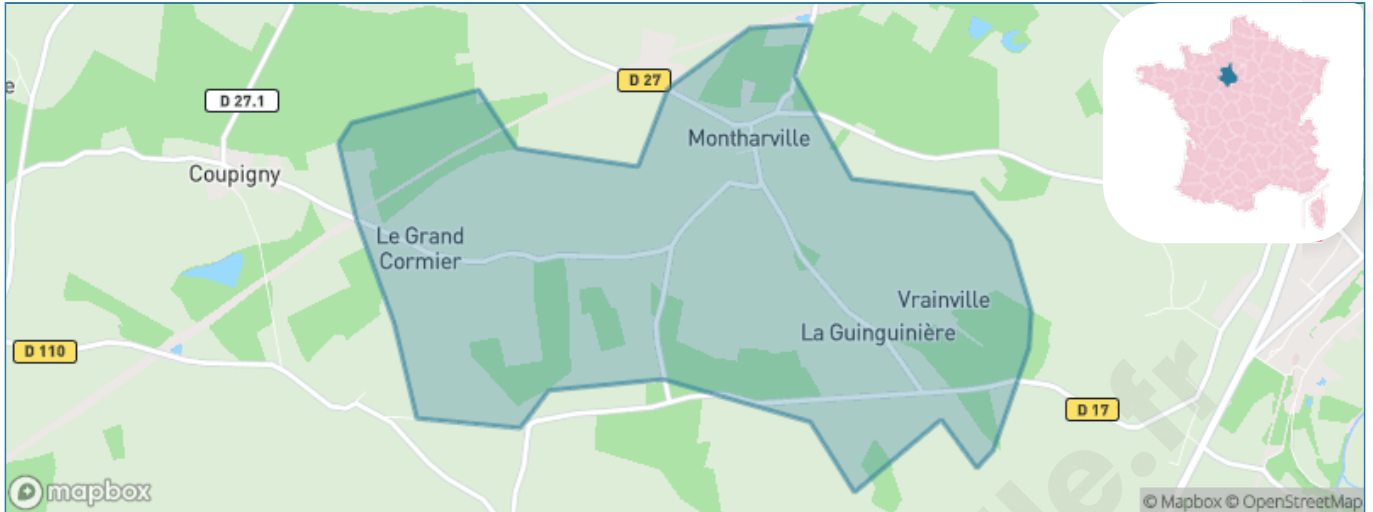

Version web

Ville de Montharville

Présenté par

BIEN dans
ma **VILLE** 

Sommaire

Situation géographique	3
Statistiques sur la population	4
Evolution du nombre d'habitants	4
Tranche d'âge	5
0-14 ans	5
15-29 ans	5
30-44 ans	5
45-59 ans	5
60-74 ans	5
75-89 ans	5
90 ans et +	5
Activité professionnelle	5
Agriculteurs	5
Artisans, Commerçants	5
Cadres et sup.	5
Professions intermédiaires	5
Employé	5
Ouvrier	5
Retraité	5
Autres	5
Niveau de diplôme	6
Sans diplôme ou CEP	6
Brevet, BEPC, DNB	6
CAP-BEP ou équivalent	6
BAC ou équivalent	6
BAC+2	6
BAC+3 ou +4	6
BAC+5 ou plus	6
Composition des ménages	6
Couple sans enfant	6
Couple avec enfant(s)	6
Famille monoparentale	6
Colocation / Autre	6
Personnes seules	6
Profils électoraux	7
Premier tour	7
Sécurité	8
Evolution du nombre d'infractions	8
Pour comparer	9
Services à la population	10
Commerce	10
Éducation	10
Villes autour de Montharville	11

Situation géographique

i Informations clés

- **Région** : Centre-Val de Loire
- **Département** : Eure-et-Loir
- **Code postal** : 28800
- **Superficie** : 6 km²

Statistiques sur la population

Nombre d'habitants