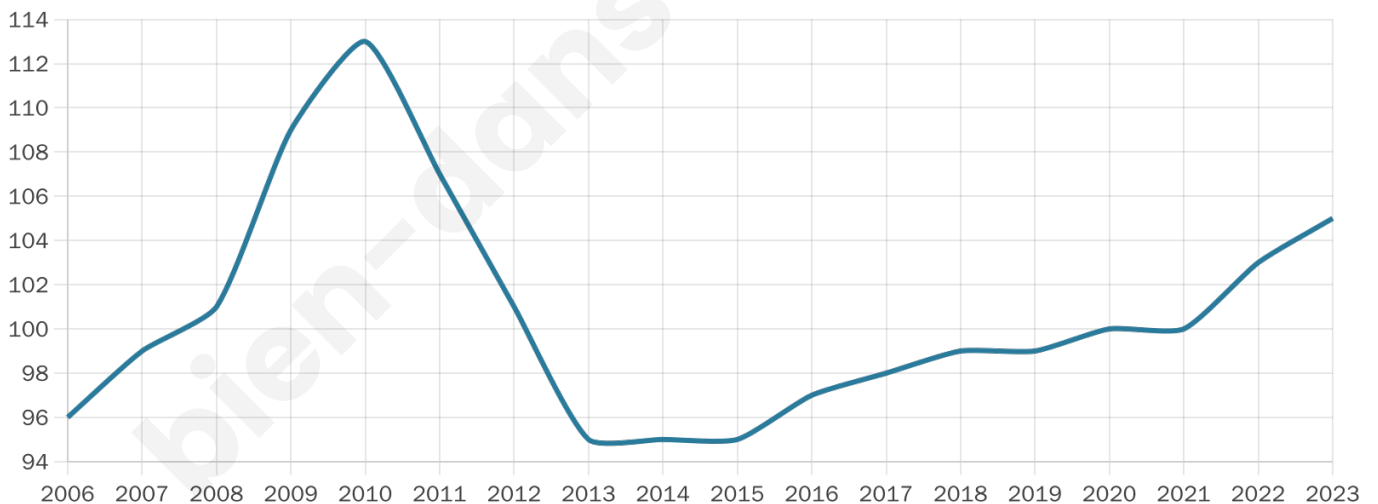

105

Age moyen

38 ans

Pop active

43.8%

Taux chômage

14.3%

Pop densité

18 h/km²

Revenu moyen

NC

Evolution du nombre d'habitants

Sources : Institut national de la statistique et des études économiques (insee) selon Les dernières parutions officielles de 2024 portant sur les années 2020, 2021 et 2022.