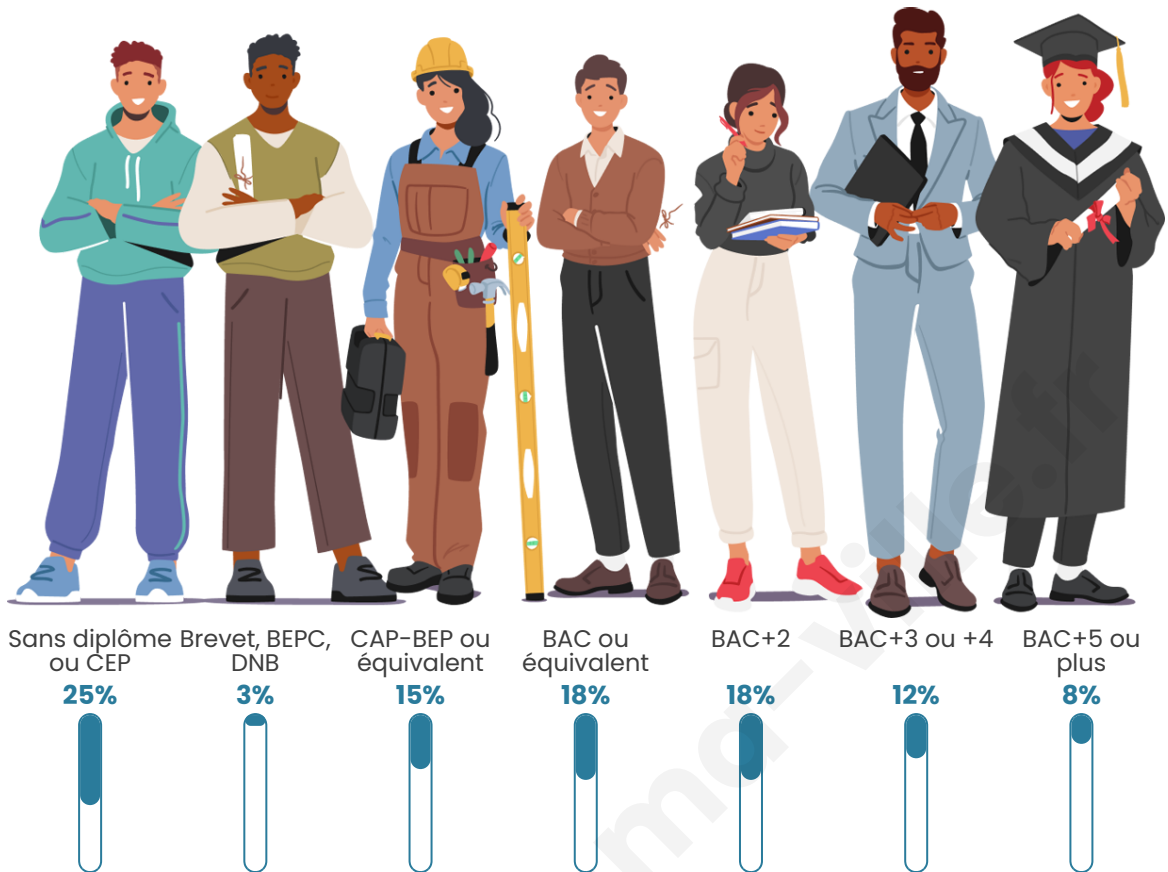

105

Age moyen

38 ans

Pop active

43.8%

Taux chômage

14.3%

Pop densité

Tranche d'âge

Activité professionnelle

Niveau de diplôme

Composition des ménages

Profils électoraux

Premier tour

	Marine LE PEN	24.62 %
	Emmanuel MACRON	20.00 %
	Jean-Luc MÉLENCHON	16.92 %
	Jean LASSALLE	15.38 %
	Valérie PÉCRESSÉ	10.77 %
	Éric ZEMMOUR	7.69 %
	Fabien ROUSSEL	3.08 %
	Yannick JADOT	1.54 %
	Nathalie ARTHAUD	0.00 %
	Anne HIDALGO	0.00 %
	Philippe POUTOU	0.00 %
	Nicolas DUPONT- AIGNAN	0.00 %