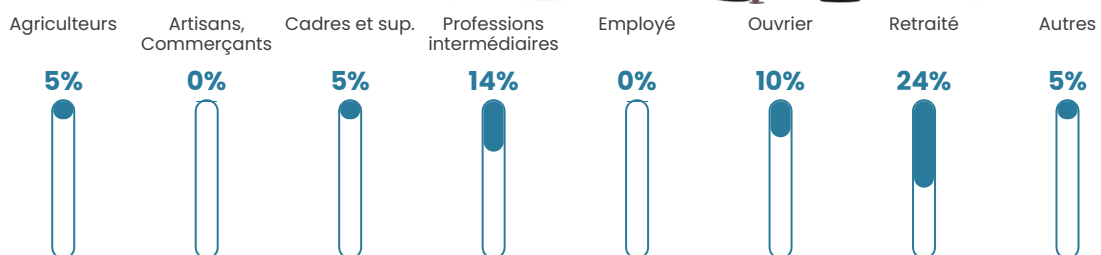

18 h/km²

Revenu moyen

NC

Evolution du nombre d'habitants

Sources : Institut national de la statistique et des études économiques (insee) selon Les dernières parutions officielles de 2024 portant sur les années 2020, 2021 et 2022.

Tranche d'âge

Activité professionnelle

Niveau de diplôme

Composition des ménages

Profils électoraux

Premier tour

	Marine LE PEN	24.62 %
	Emmanuel MACRON	20.00 %
	Jean-Luc MÉLENCHON	16.92 %
	Jean LASSALLE	15.38 %
	Valérie PÉCRESSÉ	10.77 %
	Éric ZEMMOUR	7.69 %
	Fabien ROUSSEL	3.08 %
	Yannick JADOT	1.54 %
	Nathalie ARTHAUD	0.00 %
	Anne HIDALGO	0.00 %
	Philippe POUTOU	0.00 %
	Nicolas DUPONT- AIGNAN	0.00 %