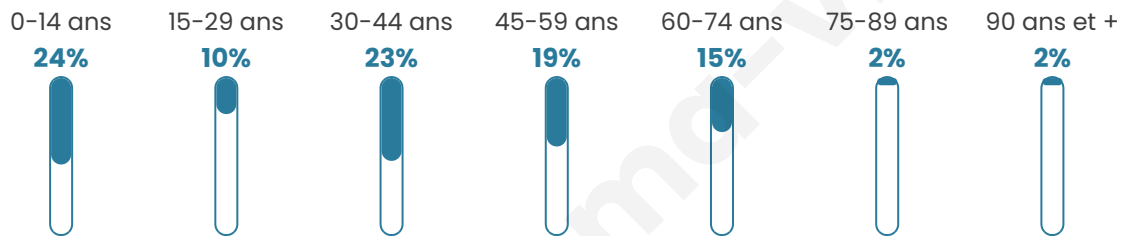

105

Age moyen

38 ans

Pop active

43.8%

Taux chômage

14.3%

Pop densité

18 h/km²

Revenu moyen

NC

Evolution du nombre d'habitants

Sources : Institut national de la statistique et des études économiques (insee) selon Les dernières parutions officielles de 2024 portant sur les années 2020, 2021 et 2022.

Tranche d'âge

Activité professionnelle

Niveau de diplôme

Composition des ménages

Profils électoraux

Premier tour

	Marine LE PEN	24.62 %
	Emmanuel MACRON	20.00 %
	Jean-Luc MÉLENCHON	16.92 %
	Jean LASSALLE	15.38 %
	Valérie PÉCRESSÉ	10.77 %
	Éric ZEMMOUR	7.69 %
	Fabien ROUSSEL	3.08 %
	Yannick JADOT	1.54 %
	Nathalie ARTHAUD	0.00 %
	Anne HIDALGO	0.00 %
	Philippe POUTOU	0.00 %
	Nicolas DUPONT- AIGNAN	0.00 %

76 inscrits

Participation : 86.84%

Votes blancs : 0.00%

Votes nuls : 1.52%

Second tour

	Emmanuel MACRON	40,68 %
	Marine LE PEN	59,32 %

76 inscrits

Participation : 90.79%