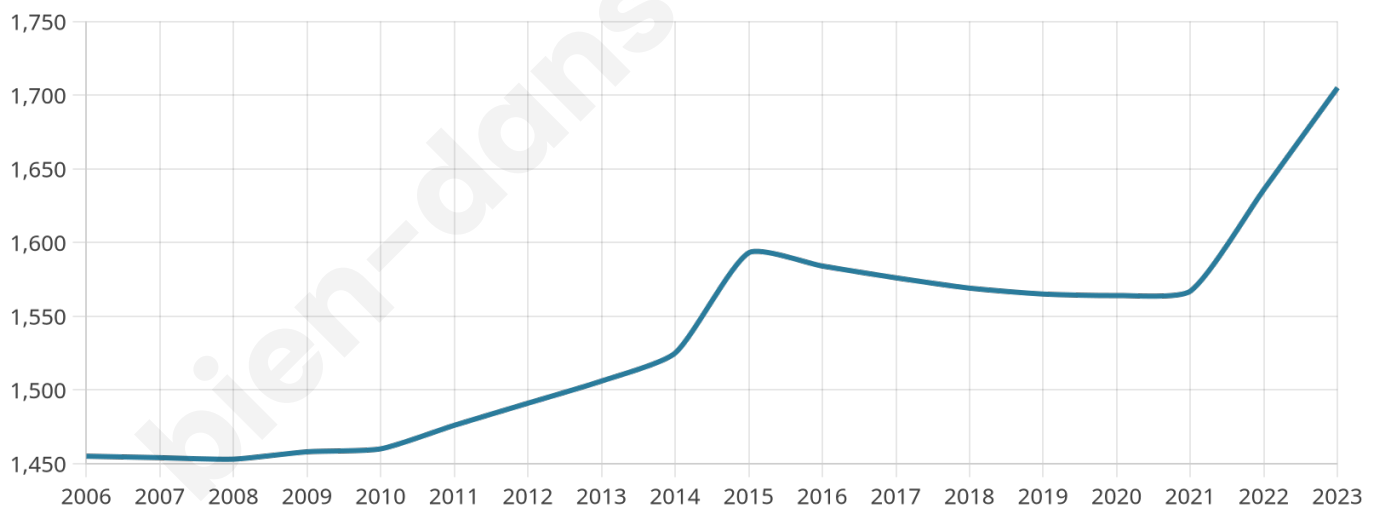

1 705

Age moyen

48 ans

Pop active

36%

Taux chômage

13.5%

Pop densité

95 h/km²

Revenu moyen

19 560 €/an

Evolution du nombre d'habitants

Sources : Institut national de la statistique et des études économiques (insee) selon Les dernières parutions officielles de 2024 portant sur les années 2020, 2021 et 2022.