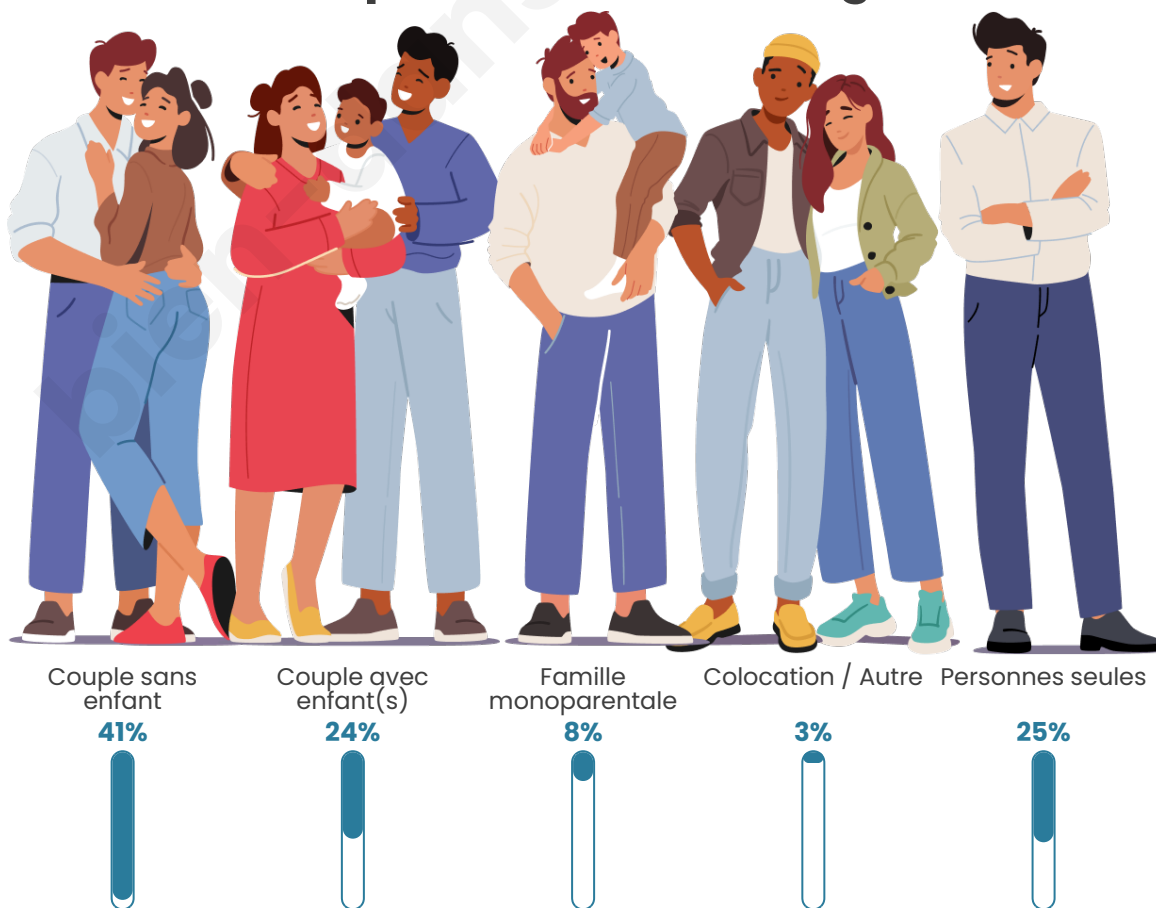

Tranche d'âge

Activité professionnelle

Niveau de diplôme

Composition des ménages

Profils électoraux

Premier tour

	Marine LE PEN	34.74 %
	Emmanuel MACRON	24.64 %
	Jean-Luc MÉLENCHON	15.50 %
	Jean LASSALLE	6.73 %
	Éric ZEMMOUR	4.93 %
	Valérie PÉCRESSÉ	4.09 %
	Yannick JADOT	2.40 %
	Fabien ROUSSEL	1.92 %
	Anne HIDALGO	1.68 %
	Philippe POUTOU	1.32 %
	Nicolas DUPONT- AIGNAN	1.08 %
	Nathalie ARTHAUD	0.96 %