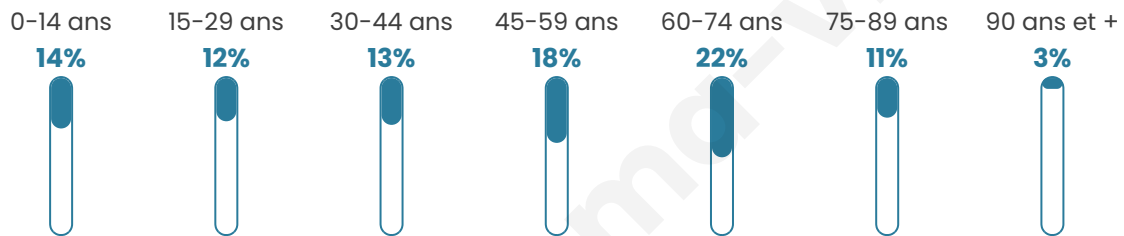

1 705

Age moyen

48 ans

Pop active

36%

Taux chômage

13.5%

Pop densité

95 h/km²

Revenu moyen

19 560 €/an

Evolution du nombre d'habitants

Sources : Institut national de la statistique et des études économiques (insee) selon Les dernières parutions officielles de 2024 portant sur les années 2020, 2021 et 2022.

Tranche d'âge

Activité professionnelle

Niveau de diplôme

Composition des ménages

Profils électoraux

Premier tour

	Marine LE PEN	34.74 %
	Emmanuel MACRON	24.64 %
	Jean-Luc MÉLENCHON	15.50 %
	Jean LASSALLE	6.73 %
	Éric ZEMMOUR	4.93 %
	Valérie PÉCRESSÉ	4.09 %
	Yannick JADOT	2.40 %
	Fabien ROUSSEL	1.92 %
	Anne HIDALGO	1.68 %
	Philippe POUTOU	1.32 %
	Nicolas DUPONT- AIGNAN	1.08 %
	Nathalie ARTHAUD	0.96 %