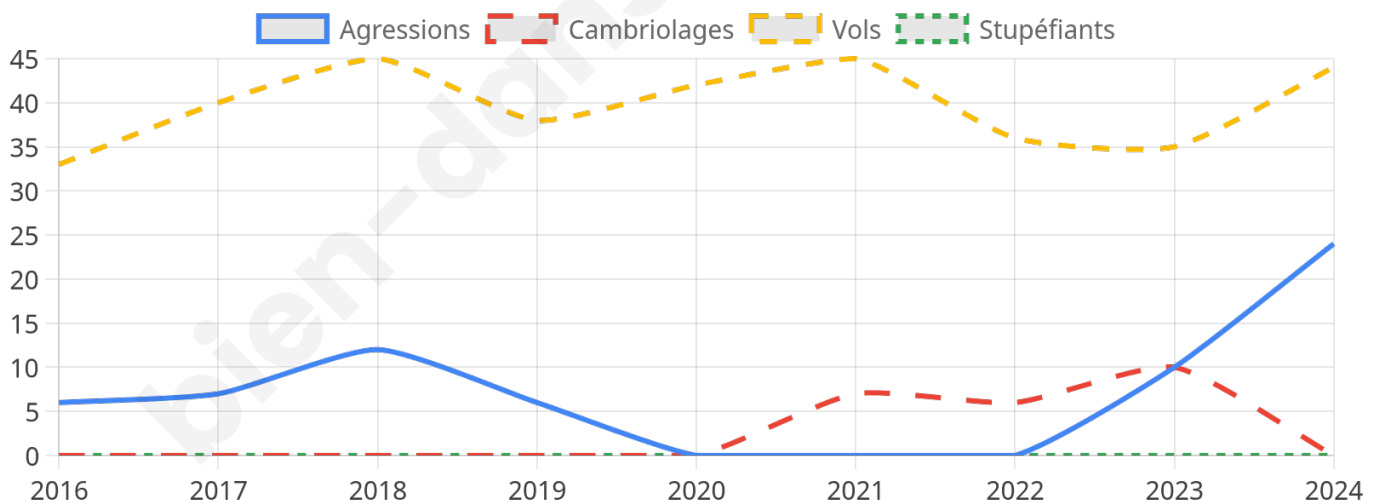

Sécurité

Agressions physiques / sexuelles

24

Cambriolages

0

Vols / dégradations

44

Stupéfiants

0

Evolution du nombre d'infractions