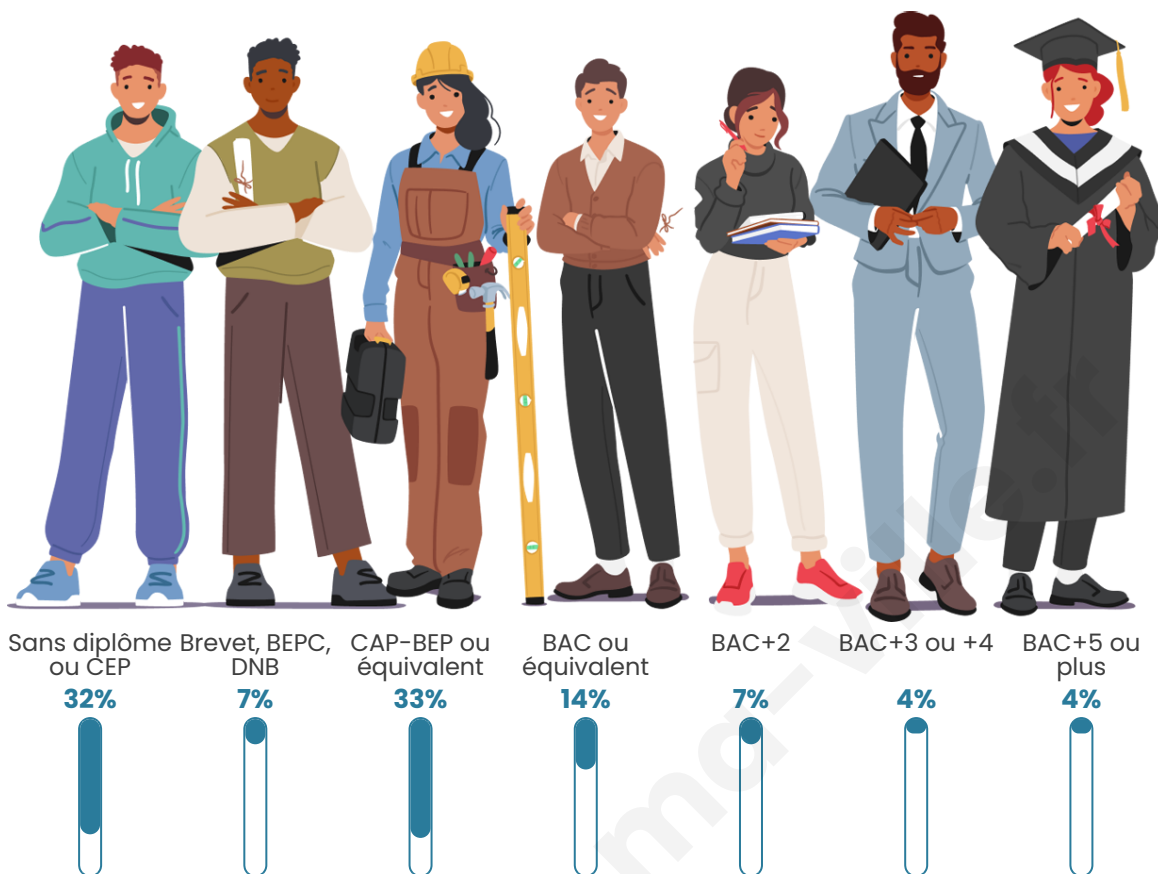

1 705

Age moyen

48 ans

Pop active

36%

Taux chômage

13.5%

Pop densité

Tranche d'âge

Activité professionnelle

Niveau de diplôme

Composition des ménages

Profils électoraux

Premier tour

	Marine LE PEN	34.74 %
	Emmanuel MACRON	24.64 %
	Jean-Luc MÉLENCHON	15.50 %
	Jean LASSALLE	6.73 %
	Éric ZEMMOUR	4.93 %
	Valérie PÉCRESSÉ	4.09 %
	Yannick JADOT	2.40 %
	Fabien ROUSSEL	1.92 %
	Anne HIDALGO	1.68 %
	Philippe POUTOU	1.32 %
	Nicolas DUPONT- AIGNAN	1.08 %
	Nathalie ARTHAUD	0.96 %