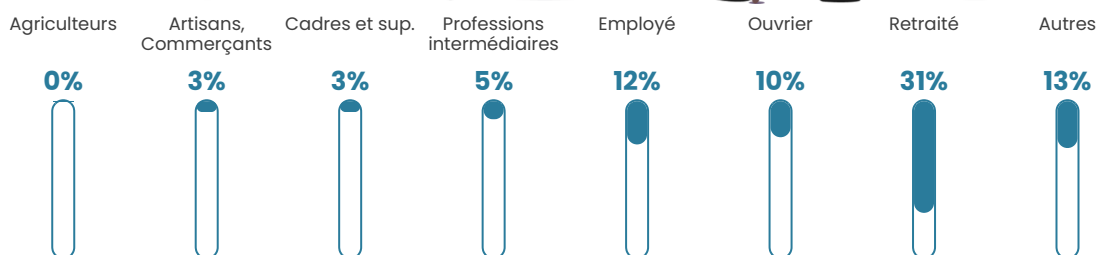

95 h/km²

Revenu moyen

19 560 €/an

Evolution du nombre d'habitants

Sources : Institut national de la statistique et des études économiques (insee) selon Les dernières parutions officielles de 2024 portant sur les années 2020, 2021 et 2022.

Tranche d'âge

Activité professionnelle

Niveau de diplôme

Composition des ménages

Profils électoraux

Premier tour

	Marine LE PEN	34.74 %
	Emmanuel MACRON	24.64 %
	Jean-Luc MÉLENCHON	15.50 %
	Jean LASSALLE	6.73 %
	Éric ZEMMOUR	4.93 %
	Valérie PÉCRESSÉ	4.09 %
	Yannick JADOT	2.40 %
	Fabien ROUSSEL	1.92 %
	Anne HIDALGO	1.68 %
	Philippe POUTOU	1.32 %
	Nicolas DUPONT- AIGNAN	1.08 %
	Nathalie ARTHAUD	0.96 %