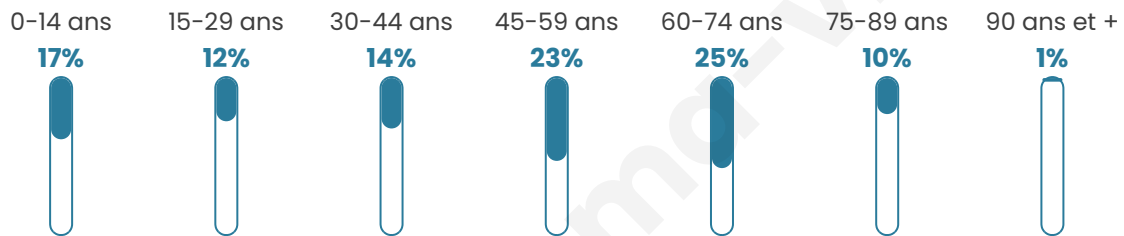

# Statistiques sur la population

Nombre d'habitants

**386**

Age moyen

**46 ans**

Pop active

**44.8%**

Taux chômage

**3.2%**

Pop densité

**35 h/km<sup>2</sup>**

Revenu moyen

**27 420 €/an**

## Evolution du nombre d'habitants

Sources : Institut national de la statistique et des études économiques (insee) selon Les dernières parutions officielles de 2024 portant sur les années 2020, 2021 et 2022.

## Tranche d'âge