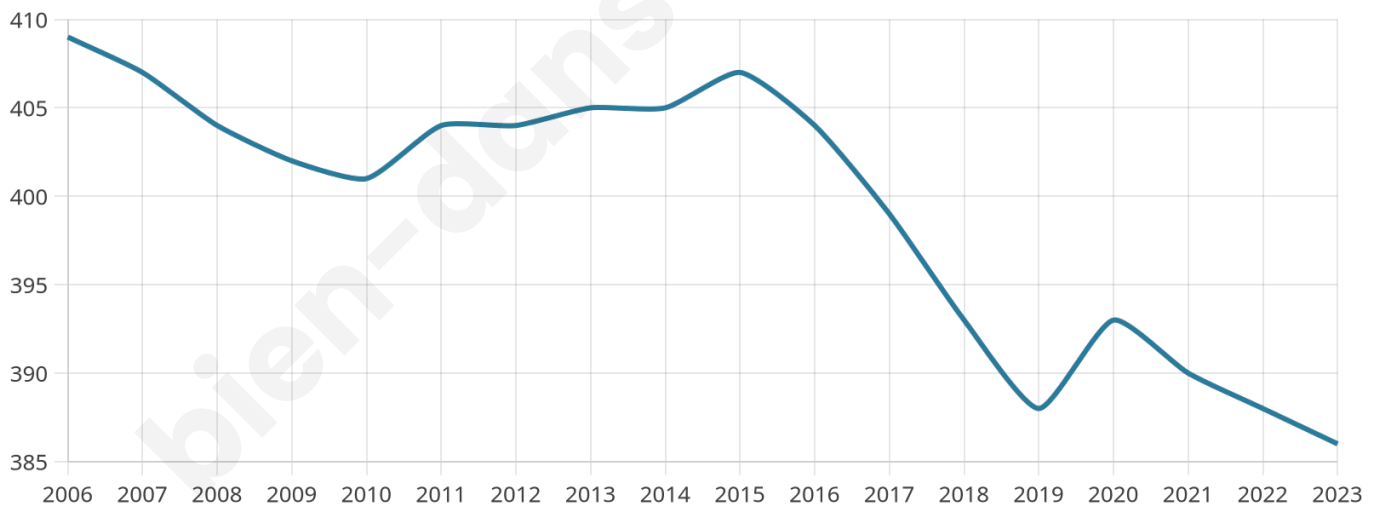

# Statistiques sur la population

Nombre d'habitants

**386**

Age moyen

**46 ans**

Pop active

**44.8%**

Taux chômage

**3.2%**

Pop densité

**35 h/km<sup>2</sup>**

Revenu moyen

**27 420 €/an**

## Evolution du nombre d'habitants

Sources : Institut national de la statistique et des études économiques (insee) selon Les dernières parutions officielles de 2024 portant sur les années 2020, 2021 et 2022.