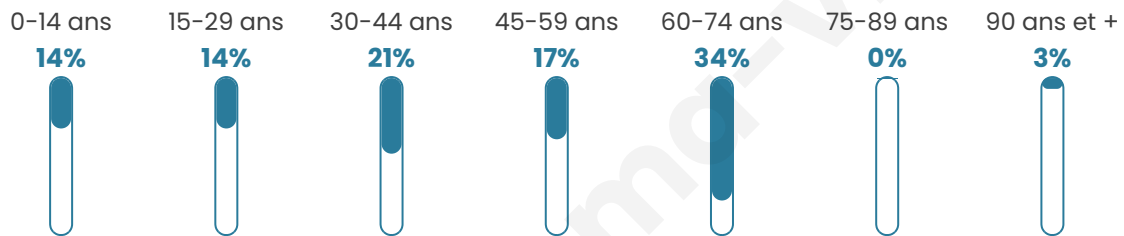

# Statistiques sur la population

Nombre d'habitants

**30**

Age moyen

**45 ans**

Pop active

**53.3%**

Taux chômage

**18.8%**

Pop densité

**10 h/km<sup>2</sup>**

Revenu moyen

**NC**

## Evolution du nombre d'habitants

Sources : Institut national de la statistique et des études économiques (insee) selon Les dernières parutions officielles de 2024 portant sur les années 2020, 2021 et 2022.

## Tranche d'âge