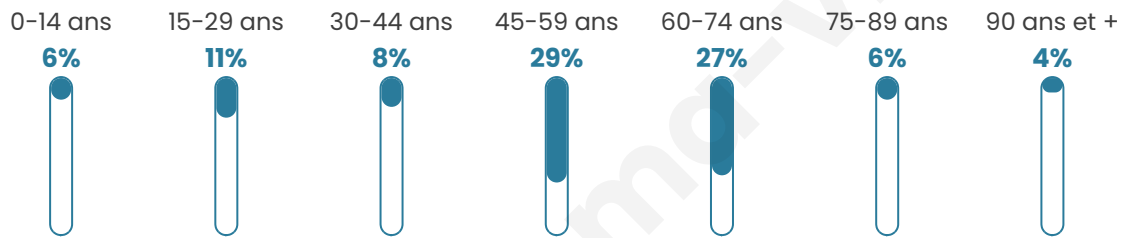

# Statistiques sur la population

Nombre d'habitants

**50**

Age moyen

**52 ans**

Pop active

**48%**

Taux chômage

**6.9%**

Pop densité

**13 h/km<sup>2</sup>**

Revenu moyen

**NC**

## Evolution du nombre d'habitants

Sources : Institut national de la statistique et des études économiques (insee) selon Les dernières parutions officielles de 2024 portant sur les années 2020, 2021 et 2022.

## Tranche d'âge