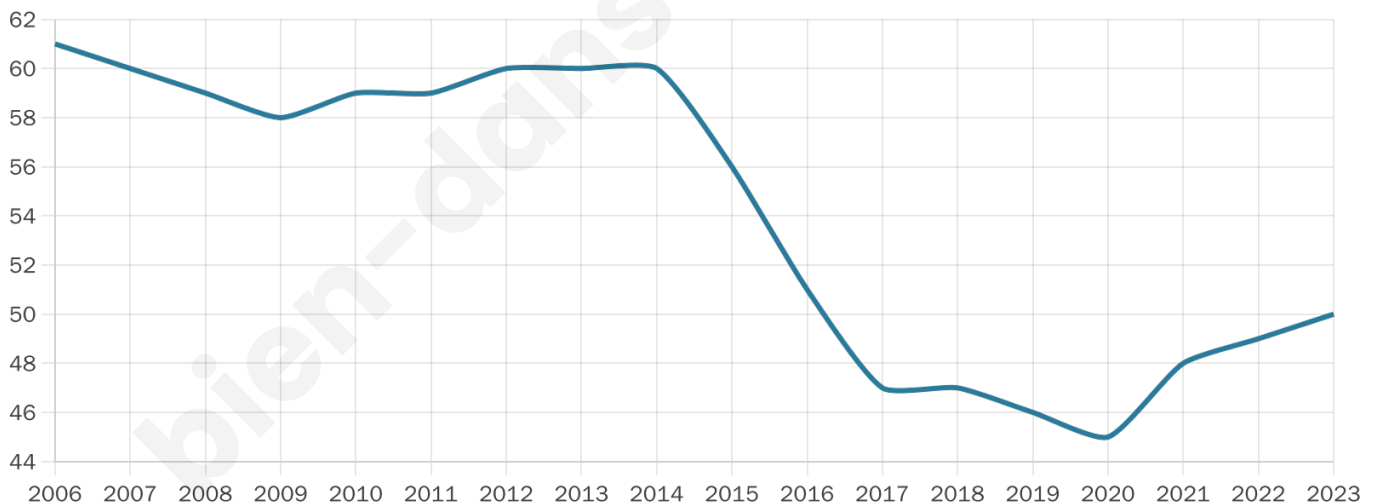

# Statistiques sur la population

Nombre d'habitants

**50**

Age moyen

**52 ans**

Pop active

**48%**

Taux chômage

**6.9%**

Pop densité

**13 h/km<sup>2</sup>**

Revenu moyen

**NC**

## Evolution du nombre d'habitants

Sources : Institut national de la statistique et des études économiques (insee) selon Les dernières parutions officielles de 2024 portant sur les années 2020, 2021 et 2022.