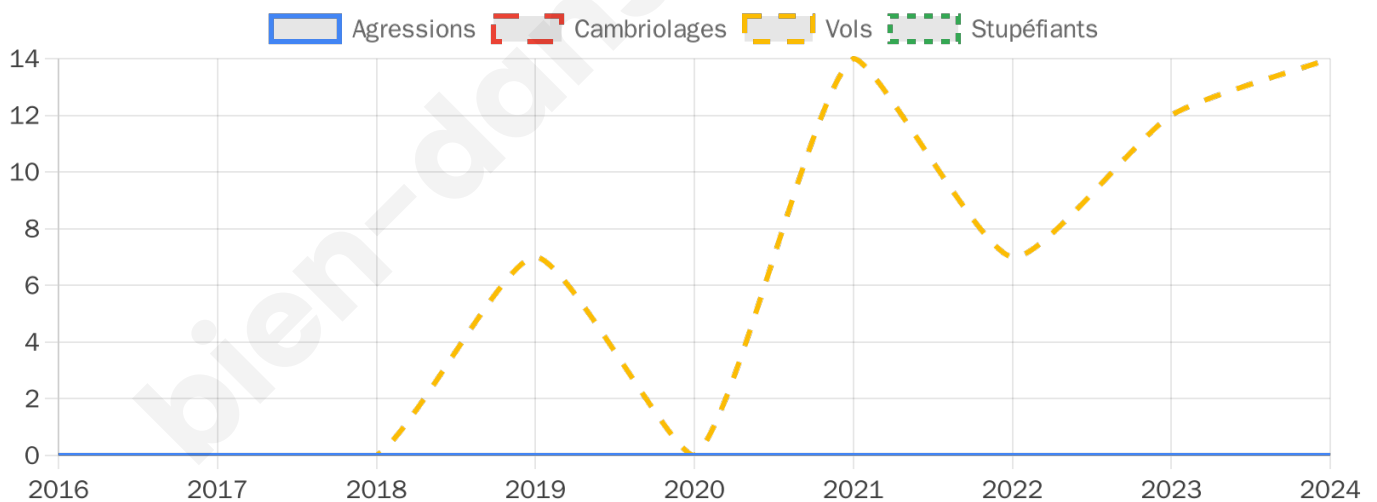

Sécurité

Agressions physiques / sexuelles

0

Cambriolages

0

Vols / dégradations

14

Stupéfiants

0

Evolution du nombre d'infractions