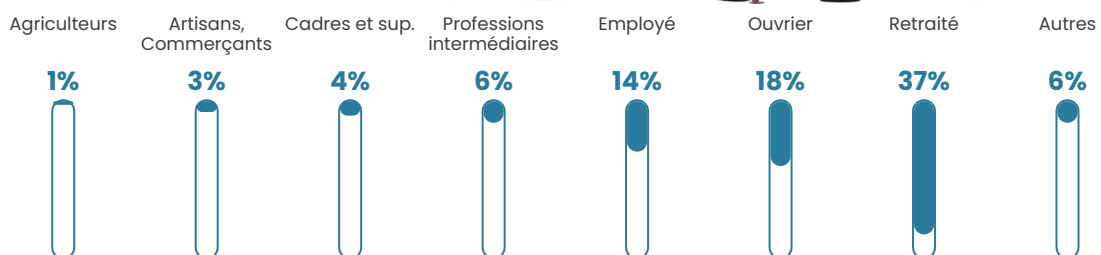

62 h/km²

Revenu moyen

22 220 €/an

Evolution du nombre d'habitants

Sources : Institut national de la statistique et des études économiques (insee) selon Les dernières parutions officielles de 2024 portant sur les années 2020, 2021 et 2022.

Tranche d'âge

Activité professionnelle

Niveau de diplôme

Composition des ménages

Profils électoraux

Premier tour

	Emmanuel MACRON	29.11 %
	Marine LE PEN	26.45 %
	Jean-Luc MÉLENCHON	15.44 %
	Éric ZEMMOUR	5.90 %
	Valérie PÉCRESE	5.80 %
	Jean LASSALLE	4.03 %
	Yannick JADOT	3.54 %
	Fabien ROUSSEL	3.34 %
	Anne HIDALGO	2.75 %
	Nicolas DUPONT-AIGNAN	1.67 %
	Philippe POUTOU	1.18 %
	Nathalie ARTHAUD	0.79 %