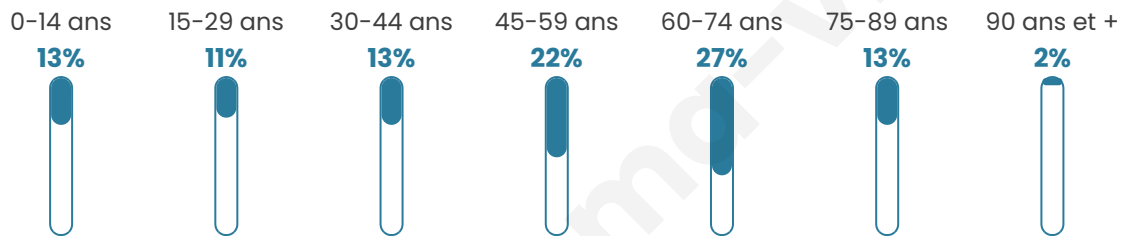

1 546

Age moyen

49 ans

Pop active

42.4%

Taux chômage

7.5%

Pop densité

62 h/km²

Revenu moyen

22 220 €/an

Evolution du nombre d'habitants

Sources : Institut national de la statistique et des études économiques (insee) selon Les dernières parutions officielles de 2024 portant sur les années 2020, 2021 et 2022.

Tranche d'âge

Activité professionnelle

Niveau de diplôme

Composition des ménages

Profils électoraux

Premier tour

	Emmanuel MACRON	29.11 %
	Marine LE PEN	26.45 %
	Jean-Luc MÉLENCHON	15.44 %
	Éric ZEMMOUR	5.90 %
	Valérie PÉCRESE	5.80 %
	Jean LASSALLE	4.03 %
	Yannick JADOT	3.54 %
	Fabien ROUSSEL	3.34 %
	Anne HIDALGO	2.75 %
	Nicolas DUPONT-AIGNAN	1.67 %
	Philippe POUTOU	1.18 %
	Nathalie ARTHAUD	0.79 %