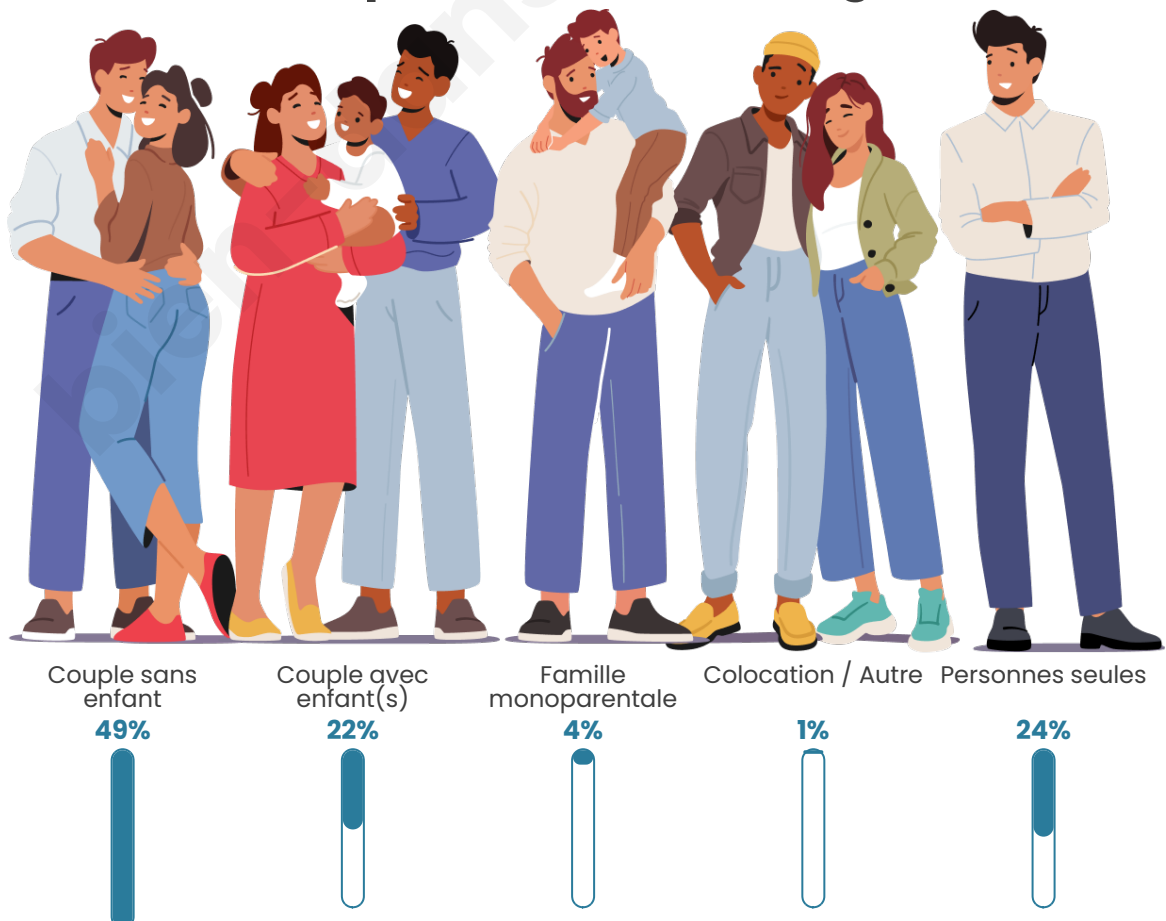

Tranche d'âge

Activité professionnelle

Niveau de diplôme

Composition des ménages

Profils électoraux

Premier tour

	Emmanuel MACRON	29.11 %
	Marine LE PEN	26.45 %
	Jean-Luc MÉLENCHON	15.44 %
	Éric ZEMMOUR	5.90 %
	Valérie PÉCRESE	5.80 %
	Jean LASSALLE	4.03 %
	Yannick JADOT	3.54 %
	Fabien ROUSSEL	3.34 %
	Anne HIDALGO	2.75 %
	Nicolas DUPONT-AIGNAN	1.67 %
	Philippe POUTOU	1.18 %
	Nathalie ARTHAUD	0.79 %