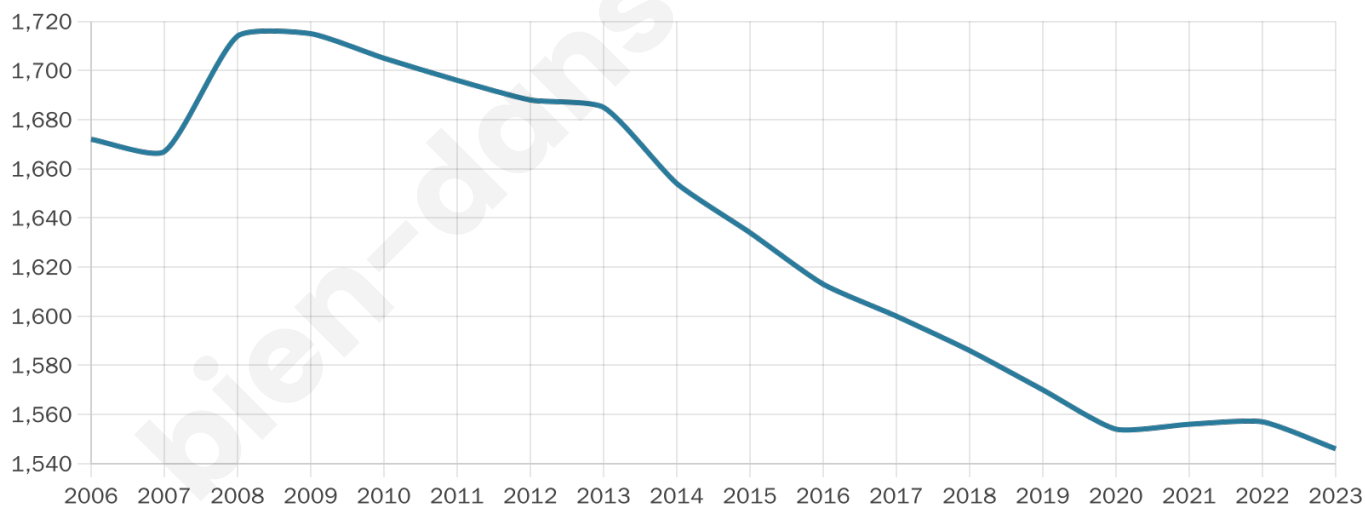

1 546

Age moyen

49 ans

Pop active

42.4%

Taux chômage

7.5%

Pop densité

62 h/km²

Revenu moyen

22 220 €/an

Evolution du nombre d'habitants

Sources : Institut national de la statistique et des études économiques (insee) selon Les dernières parutions officielles de 2024 portant sur les années 2020, 2021 et 2022.