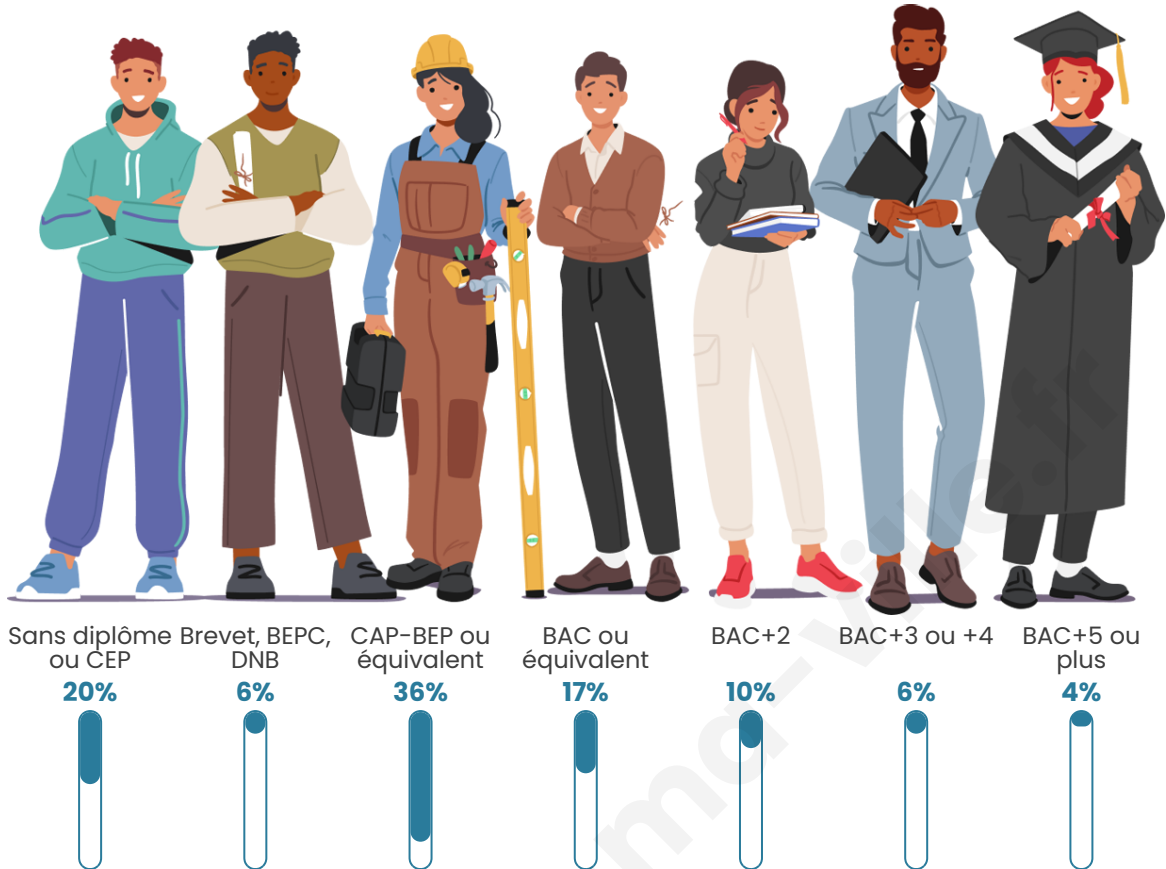

Tranche d'âge

Activité professionnelle

Niveau de diplôme

Composition des ménages

Profils électoraux

Premier tour

	Emmanuel MACRON	29.11 %
	Marine LE PEN	26.45 %
	Jean-Luc MÉLENCHON	15.44 %
	Éric ZEMMOUR	5.90 %
	Valérie PÉCRESE	5.80 %
	Jean LASSALLE	4.03 %
	Yannick JADOT	3.54 %
	Fabien ROUSSEL	3.34 %
	Anne HIDALGO	2.75 %
	Nicolas DUPONT-AIGNAN	1.67 %
	Philippe POUTOU	1.18 %
	Nathalie ARTHAUD	0.79 %