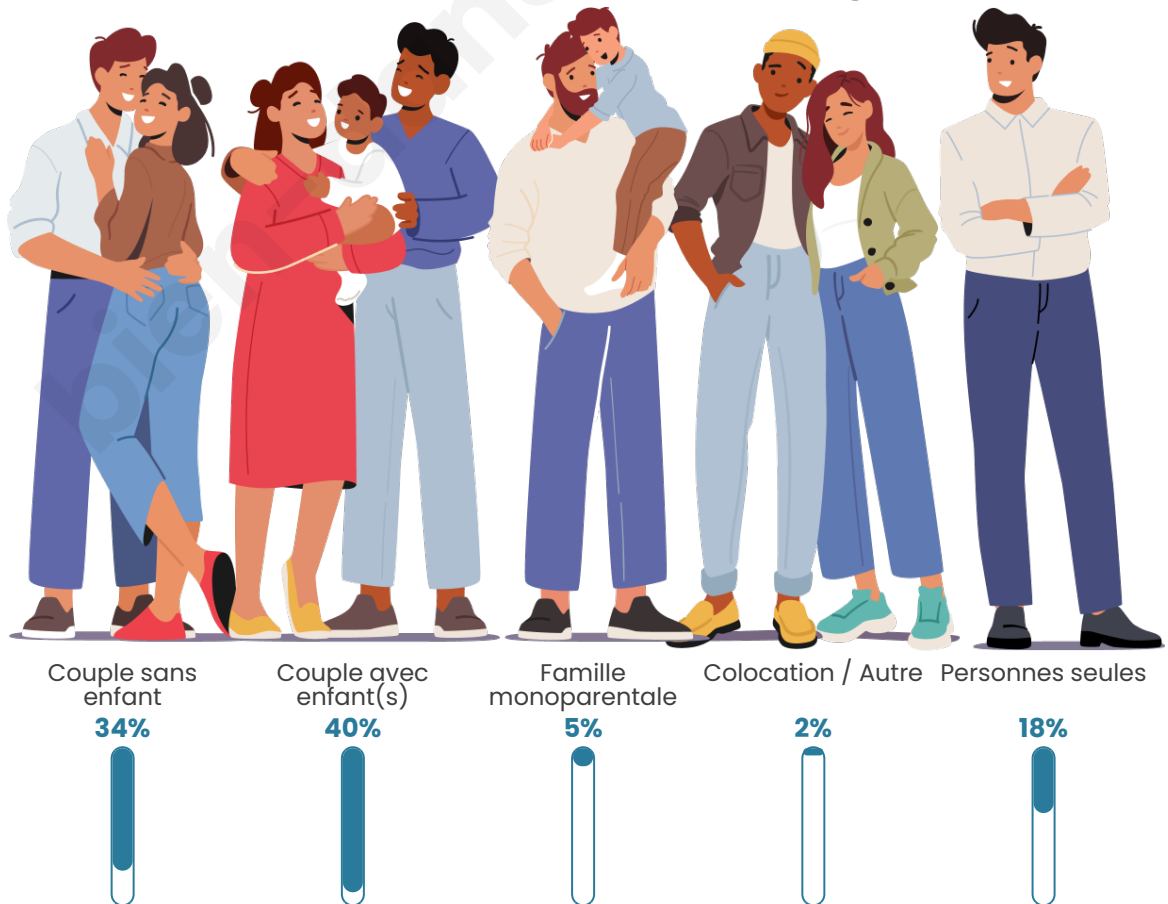

Tranche d'âge

Activité professionnelle

Niveau de diplôme

Composition des ménages

Profils électoraux

Premier tour

	Emmanuel MACRON	28.80 %
	Jean-Luc MÉLENCHON	24.49 %
	Marine LE PEN	15.82 %
	Yannick JADOT	7.08 %
	Éric ZEMMOUR	6.09 %
	Jean LASSALLE	5.17 %
	Valérie PÉCRESSSE	4.12 %
	Anne HIDALGO	3.26 %
	Fabien ROUSSEL	2.03 %
	Nicolas DUPONT-AIGNAN	2.03 %
	Philippe POUTOU	0.62 %
	Nathalie ARTHAUD	0.49 %