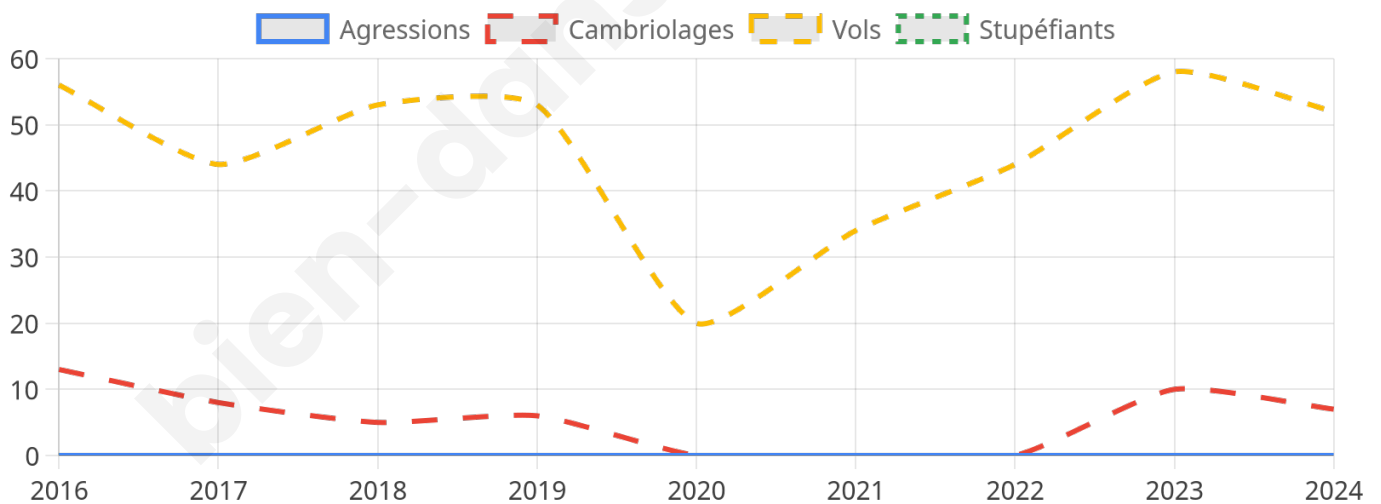

Sécurité

Agressions physiques / sexuelles

0

Cambriolages

7

Vols / dégradations

52

Stupéfiants

0

Evolution du nombre d'infractions