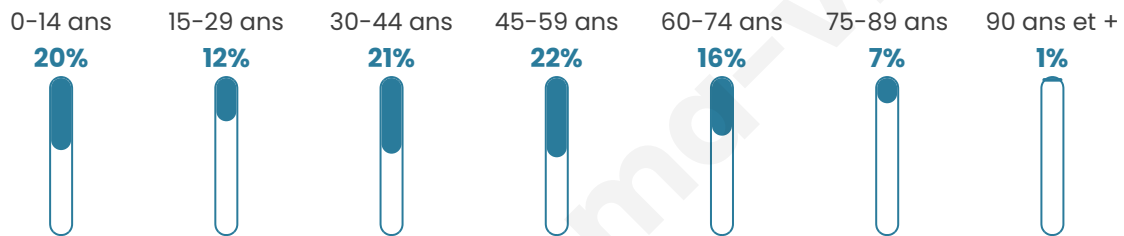

Age moyen

41 ans

Pop active

48.7%

Taux chômage

6%

Pop densité

199 h/km²

Revenu moyen

27 200 €/an

Evolution du nombre d'habitants

Sources : Institut national de la statistique et des études économiques (insee) selon Les dernières parutions officielles de 2024 portant sur les années 2020, 2021 et 2022.

Tranche d'âge

Activité professionnelle

Niveau de diplôme

Composition des ménages

Profils électoraux

Premier tour

	Emmanuel MACRON	28.80 %
	Jean-Luc MÉLENCHON	24.49 %
	Marine LE PEN	15.82 %
	Yannick JADOT	7.08 %
	Éric ZEMMOUR	6.09 %
	Jean LASSALLE	5.17 %
	Valérie PÉCRESSSE	4.12 %
	Anne HIDALGO	3.26 %
	Fabien ROUSSEL	2.03 %
	Nicolas DUPONT-AIGNAN	2.03 %
	Philippe POUTOU	0.62 %
	Nathalie ARTHAUD	0.49 %

1 975 inscrits

Participation : 84.1%
Votes blancs : 1.20%
Votes nuls : 0.96%

Second tour

	Emmanuel MACRON	67,86 %
	Marine LE PEN	32,14 %

1 975 inscrits

Participation : 80%
Votes blancs : 8.42%
Votes nuls : 2.97%