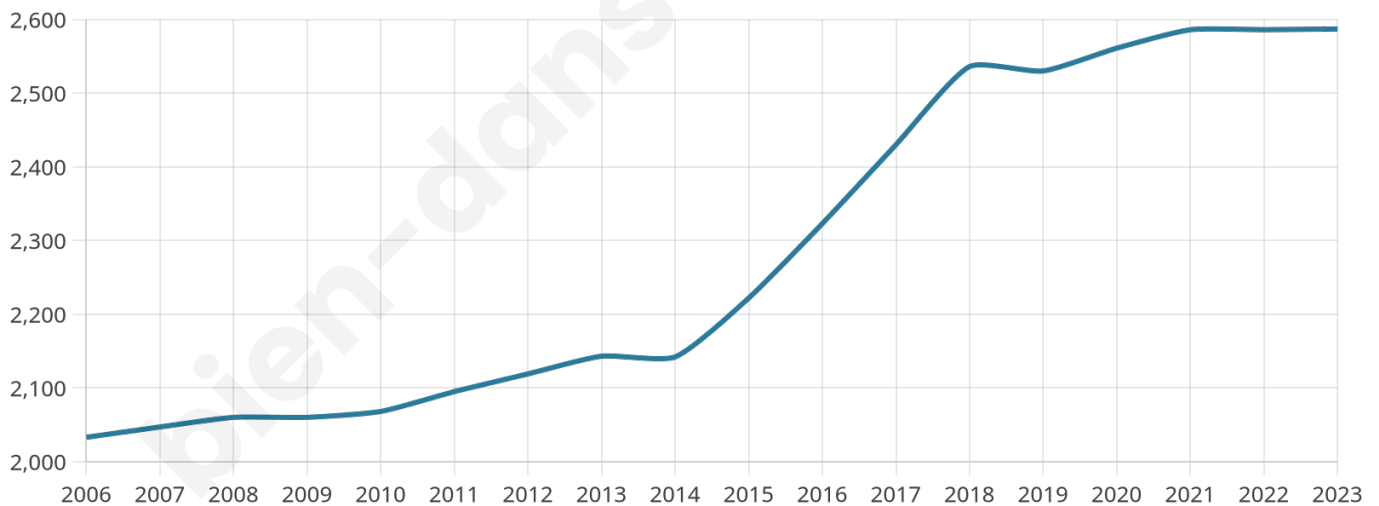

Age moyen

41 ans

Pop active

48.7%

Taux chômage

6%

Pop densité

199 h/km²

Revenu moyen

27 200 €/an

Evolution du nombre d'habitants

Sources : Institut national de la statistique et des études économiques (insee) selon Les dernières parutions officielles de 2024 portant sur les années 2020, 2021 et 2022.