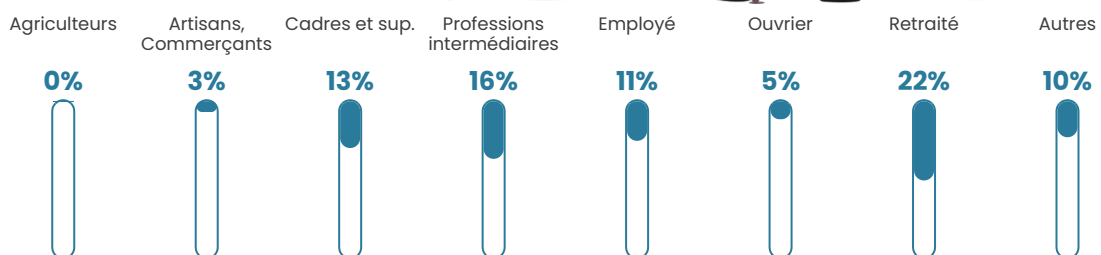

Revenu moyen

27 200 €/an

Evolution du nombre d'habitants

Sources : Institut national de la statistique et des études économiques (insee) selon Les dernières parutions officielles de 2024 portant sur les années 2020, 2021 et 2022.

Tranche d'âge

Activité professionnelle

Niveau de diplôme

Composition des ménages

Profils électoraux

Premier tour

	Emmanuel MACRON	28.80 %
	Jean-Luc MÉLENCHON	24.49 %
	Marine LE PEN	15.82 %
	Yannick JADOT	7.08 %
	Éric ZEMMOUR	6.09 %
	Jean LASSALLE	5.17 %
	Valérie PÉCRESSSE	4.12 %
	Anne HIDALGO	3.26 %
	Fabien ROUSSEL	2.03 %
	Nicolas DUPONT-AIGNAN	2.03 %
	Philippe POUTOU	0.62 %
	Nathalie ARTHAUD	0.49 %