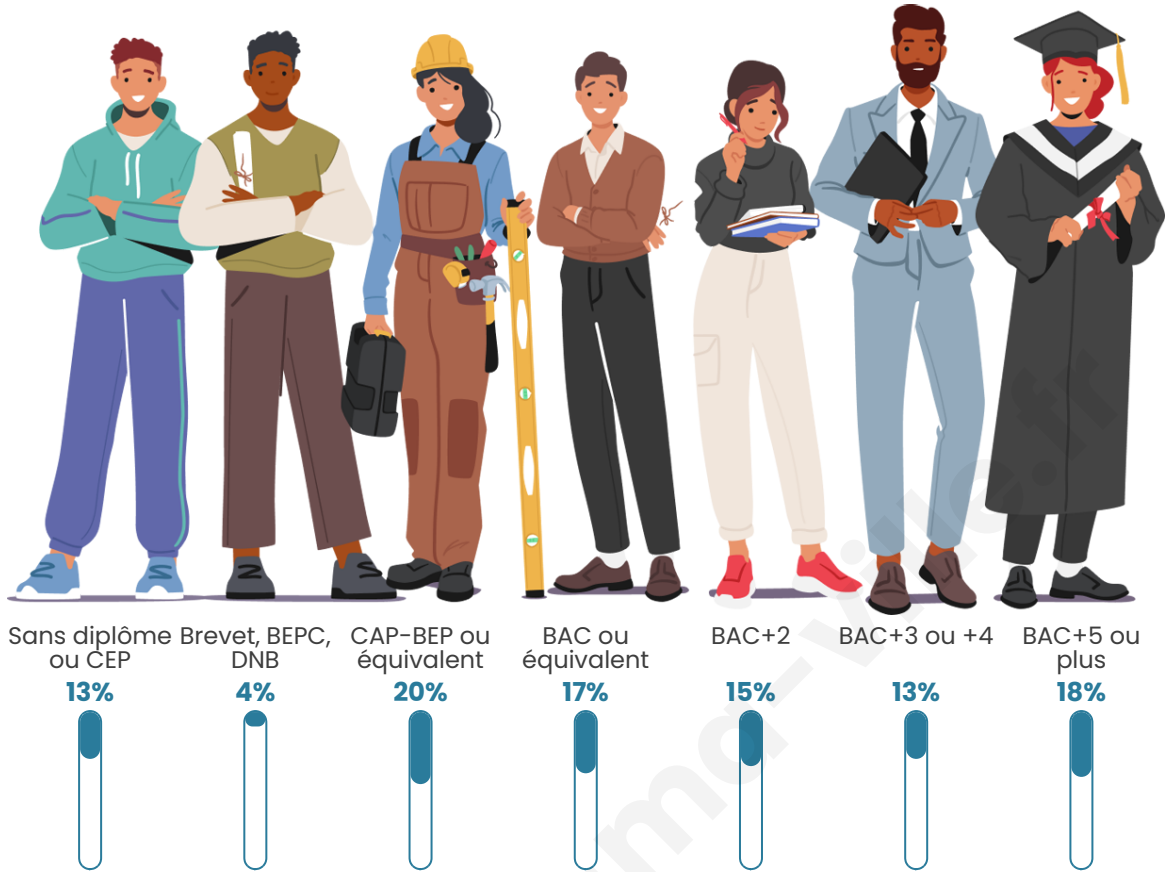

Tranche d'âge

Activité professionnelle

Niveau de diplôme

Composition des ménages

Profils électoraux

Premier tour

	Emmanuel MACRON	28.80 %
	Jean-Luc MÉLENCHON	24.49 %
	Marine LE PEN	15.82 %
	Yannick JADOT	7.08 %
	Éric ZEMMOUR	6.09 %
	Jean LASSALLE	5.17 %
	Valérie PÉCRESSSE	4.12 %
	Anne HIDALGO	3.26 %
	Fabien ROUSSEL	2.03 %
	Nicolas DUPONT-AIGNAN	2.03 %
	Philippe POUTOU	0.62 %
	Nathalie ARTHAUD	0.49 %